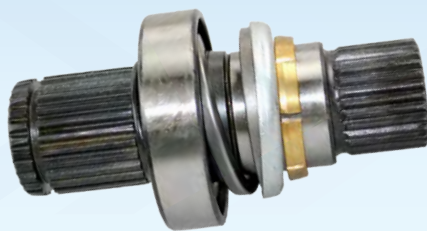

SEEAC NÁSTAVEC POLOOSY

- VW Transporter T5 (03-)
- délka 114 mm, 30/26 zubů
- MOC: 2.713,- Kč

Obj.č.: **SE409014**

-50%

Akční cena:
1.356,- Kč

DRI HYDRAULICKÉ ČERPADLO

- ŠKODA Fabia (99-)
- MOC: 9.744,- Kč

Obj.č.: **DRI719520247**

-50%

Akční cena:
4.872,- Kč

DRI HYDRAULICKÉ ČERPADLO

- FORD Mondeo (00-)
- MOC: 4.169,- Kč

Obj.č.: **DRI715520254**

Akční cena:
2.293,- Kč

DRI HYDRAULICKÉ ČERPADLO

- SEAT Cordoba 1.4-1.9 (99-)
- MOC: 2.877,- Kč