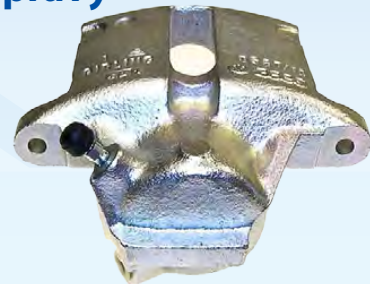

NK BRZDOVÝ TRMEN - ZADNÍ

- ŠKODA např. Octavia (96-), Roomster, Fabia (99-), AUDI, VW
- průměr brzdového pístu 41 mm
- MOC: 2.336,- Kč

Obj.č.: **NK2147267 - levý**
NK2147268 - pravý

-50%

Akční cena:
1.169,- Kč