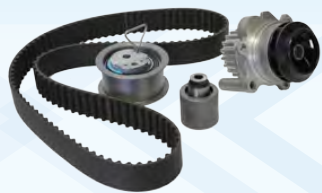

Obj.č.: **AT607184**

Akční cena:
765,- Kč

-55%

CONTITECH ROZVODOVÁ SADA

- VW, AUDI, SEAT, ŠKODA (motory 1.9 a 2.0 TDI)
- včetně vodní pumpy
- MOC: 5.233,- Kč

Obj.č.: **CT1028WP4**

Akční cena:
2.355,- Kč

-55%