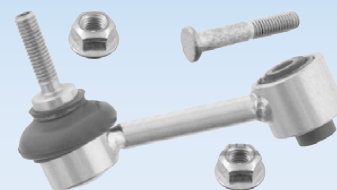

Obj.č.: **MD8060**

Akční cena:
146,- Kč

-60%

FEBI TYČ STABILIZÁTORU - PŘEDNÍ

- ŠKODA Octavia II (04-), VW Passat (04-)
- MOC: 589,- Kč

Obj.č.: **FE29461**

Akční cena:
266,- Kč

-55%