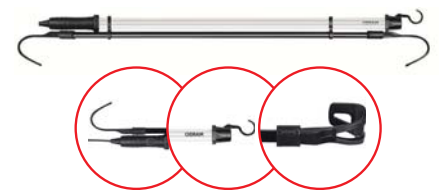

#### Sada šroubováků s úderovou čepičkou

13 dílná sada s nástavce k přenosu větší síly  
Ploché šroubováky 3,5 – 10 mm, Křížové šroubováky PH0-PH4

#### Osram pracovní svítilna 1400 lm

Délku 1,8 m s optimálně teleskopicky roztažitelnými úchyty  
168 vysoce výkonných LED diod se světelným tokem 1400 lm  
intenzivní příjemné světlo, které umožní práci bez únavy očí