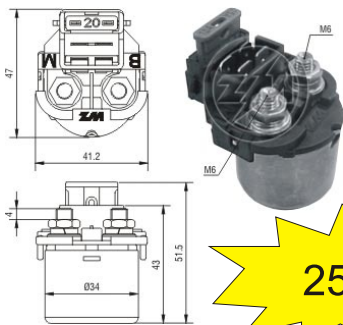

### Spínač startéru

Objednací kód: RC 235593

255,-

### Spínač startéru HONDA

Objednací kód: RC 235594

285,-