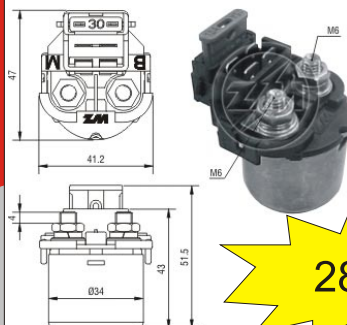

### Spínač startéru

Objednací kód: RC 235593

255,-

### Spínač startéru HONDA

Objednací kód: RC 235594

285,-