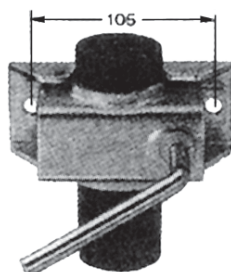

**WINTERHOFF PODPĚRNÉ
KOLEČKO**

- Podpěrné kolečko průměr trubky 48 mm s plastovým diskem

Obj. číslo: 10023861

- Podpěrné kolečko průměr trubky 48 mm s plastovým diskem

Obj. číslo: 10023941

69 Kč

**WINTERHOFF DRŽÁK
PODPĚRNÉHO KOLEČKA**

- Držák pro podpěrné kolečko.
- Průměr trubky 48 mm

Obj. číslo: 10058625

485 Kč

**SPOJOVACÍ HLAVICE
PŘÍVĚSNÉHO VOZÍKU
EM80R**

- Max. zatížení: 800kg
- Průměr trubky: 70mm
- Kulatý tvar
- Rozteč děr: 90 mm a 116 mm;
- Průměr otvoru: 11 mm
- Šroubované vertikálně