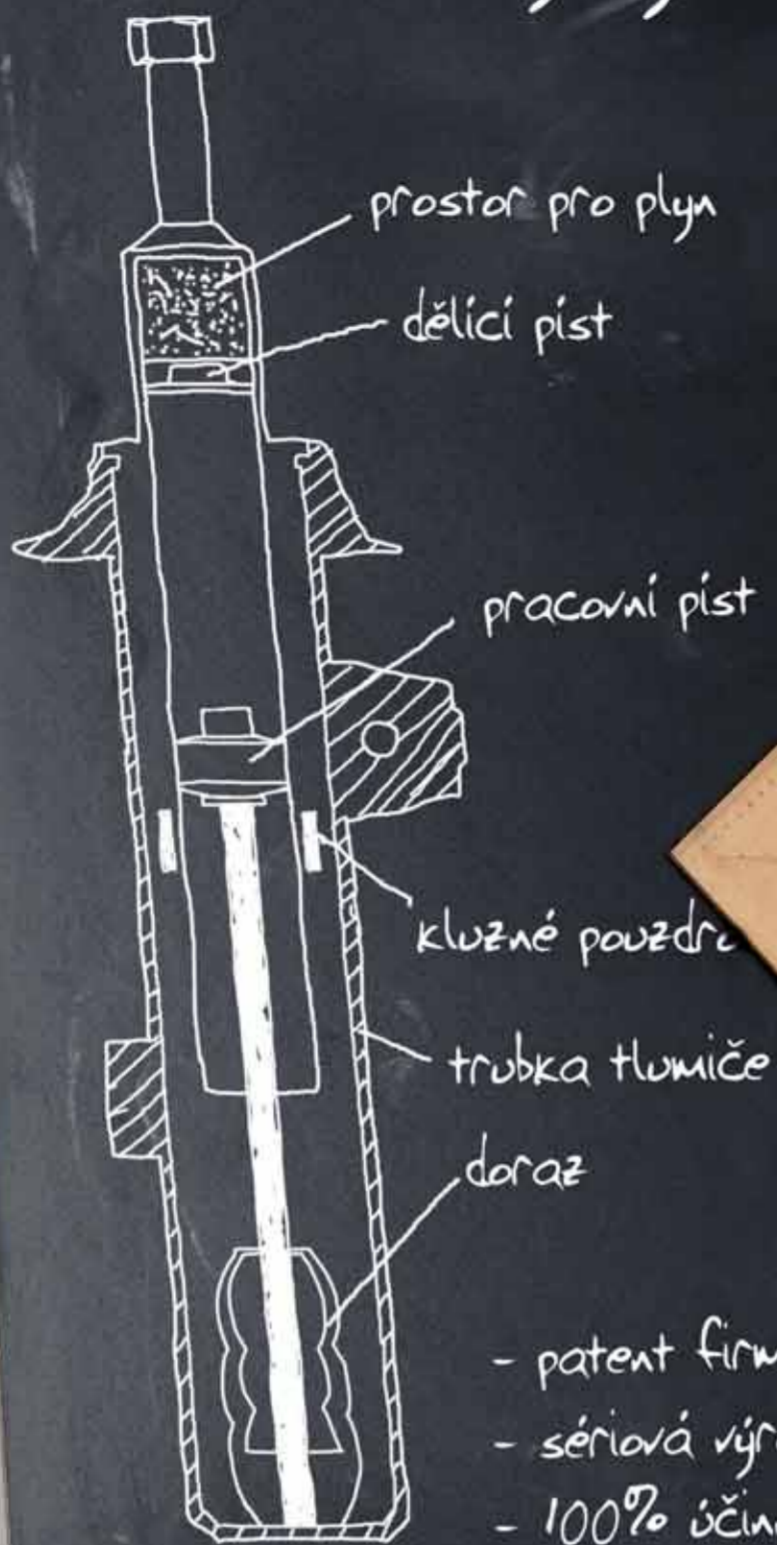

Jednoplášťový vysokotlaký tlumič

(BILSTEIN B6)

- patent firmy BILSTEIN
- sériová výroba od r. 1957
- 100% účinnost po celou životnost

ŘÍJEN

10

OCTOBER

1 2 3 4 5 6 7 8 9 10 11 12 13 14 15 16 17 18 19 20 21 22 23 24 25 26 27 28 29 30 31