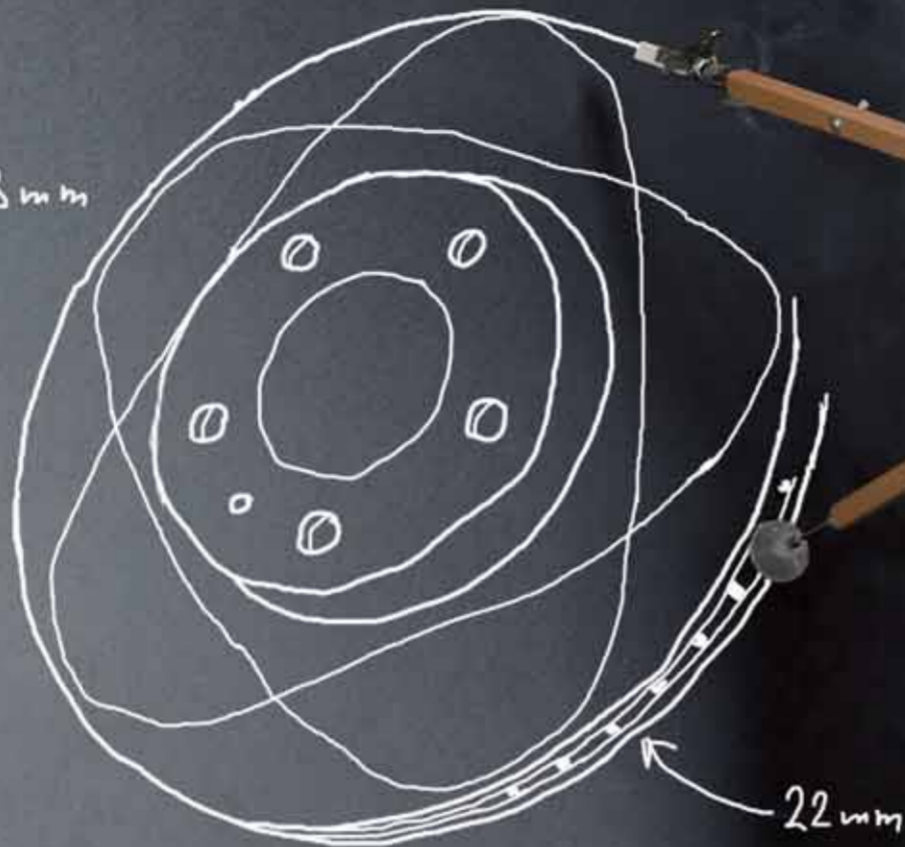

OCTOBER

1 2 3 4 5 6 7 8 9 10 11 12 13 14 15 16 17 18 19 20 21 22 23 24 25 26 27 28 29 30 31

L I S T O P A D

11

N O V E M B E R

1 2 3 4 5 6 7 8 9 10 11 12 13 14 15 16 17 18 19 20 21 22 23 24 25 26 27 28 29 30

APM[®]
AUTOMOTIVE

CHASSIS PARTS, PULLEYS,
ENGINE PARTS...
podvozkové díly, kladky, motorové díly...

febi[®]
bilstein

ATE POWER DISC

První brzdový kotouč s multifunkční drážkou

Ø - 288 mm

- zajišťuje rovnoměrné opotřebení
- zabraňuje nebezpečnému vadnutí brzd