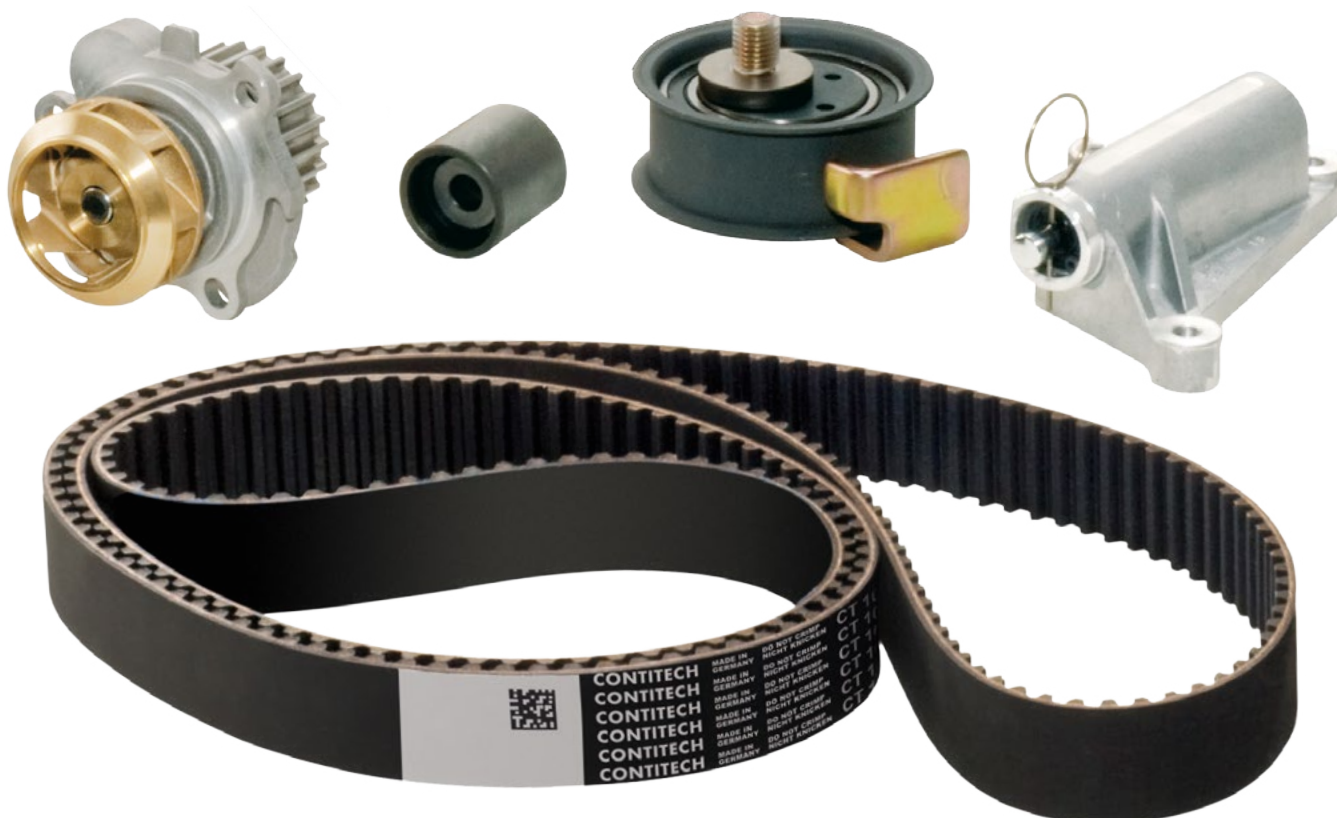

50% SLEVA

ROZVODOVÉ SADY + VODNÍ ČERPADLA

Vážení zákazníci,

v týdnu od 8. 5. do 14. 5. 2017 vám ELIT nabízí mimořádnou akci na sortiment rozvodových sad a vodních čerpadel. V akci jsou zahrnuty renomované prémiové značky **CONTITECH**, **INA**, **SALERI**, **AIRTEX**, specializovaná značka na asijské vozy **NIPPARTS** nebo také cenově výhodný **STARLINE**.

Dodavatel / výrobce	Sortiment	Akční sleva (z MOC)
CONTI	rozvodové sady, rozvodové sady s vodním čerpadlem, sady drážkového řemene	50 %
INA	rozvodové sady, rozvodové sady s vodním čerpadlem, sady drážkového řemene	
SALERI	vodní čerpadla	
AIRTEX	vodní čerpadla, rozvodové sady s vodním čerpadlem	
NIPPARTS	rozvodové sady, vodní čerpadla	
STARLINE	vodní čerpadla	

...a něco z **VYBAVENÍ SERVISŮ**

Pneumatický utahovák 1/2"

- Extrémně krátký! Extrémně lehký!
- Vysoce výkonný – povolovací moment 1302 Nm!
- Nový typ utahováku, o třetinu menší než běžné utahováky.
- Speciální ergonomická rukojeť, dobře padne do ruky.
- Kompaktní konstrukce umožňuje práci i ve stísněných prostorech.
- Tělo utahováku z kompozitu.
- Váží příjemných 1,4 kg.

Objednací kód: **XT TOOLS 43-4002**

Akční cena
1990 Kč bez DPH

Utěsnění chladicího systému 350 ml

- Utěsňuje drobné trhliny chladicího systému (garantujeme do 1,2 mm).
- Zabraňuje korozi, pění.
- Je mísitelný se všemi běžnými chladicími kapalinami.
- Zabraňuje prosakování škodlivého glykolu z chladicího systému.
- Nezalepuje chladicí systém!