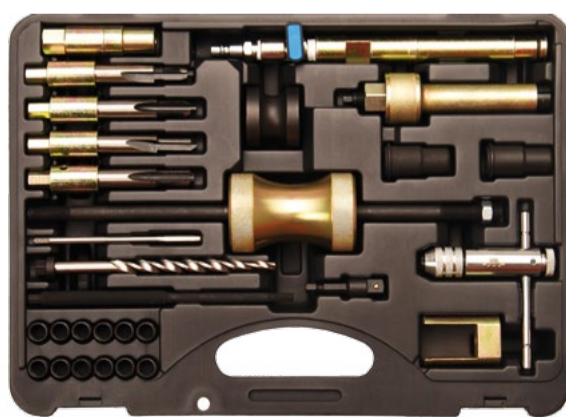

Kód: GV PX108699

10 590 Kč

Běžná cena: 14 890 Kč

Vložky na opravu závitů
žhavicích svíček - 20 ks