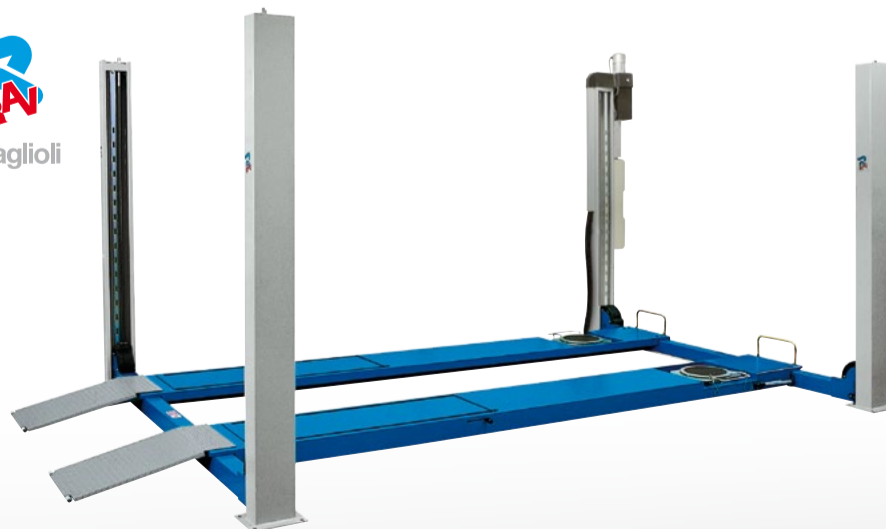

Kód: GV RAV508I **119 900 Kč**
Běžná cena: 144 990 Kč

Čtyřslouповý zvedák Ravaglioli,
pro geometrii - 4 T

RAV
Ravaglioli