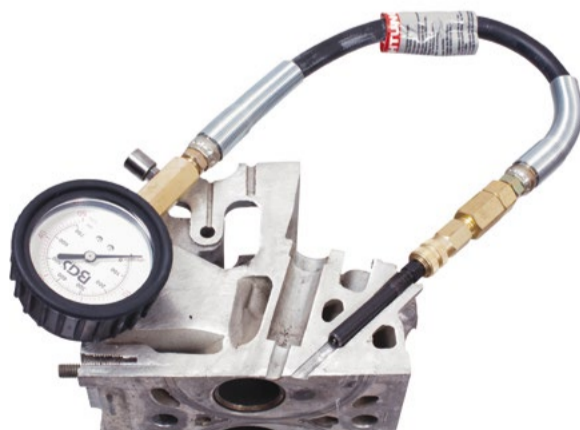

Kód: GV PX108400

10 490 Kč

Běžná cena: 14 575 Kč

Sada pro demontáž
žhavicích svíček M10 x 1

NOVINKA!