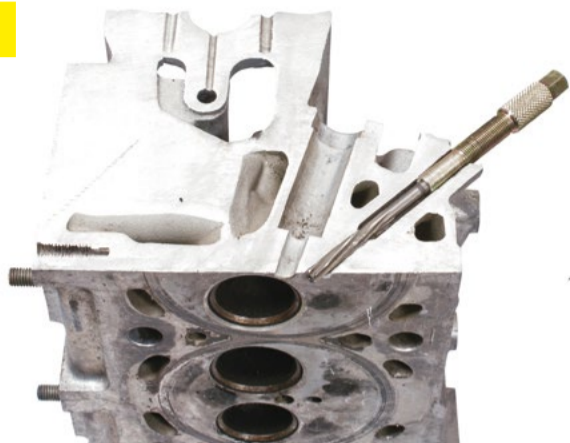

Výstružníky pro žhavicí svíčky
M10 a M12 - 3 ks

NOVINKA!

Kód: GV PX110-0121

1 840 Kč

Běžná cena: 2 538 Kč

Přípravek pro demontáž vstřikovačů
HDI, TDCi