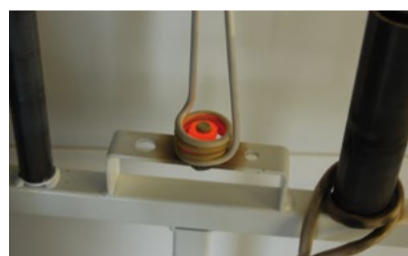

INDUKČNÍ OHŘEV

Indukční ohřev Starline

Rychlý, velmi účinný a bezpečný ohřev kovových částí. Jedná se o přístroj, který je schopný zahřívat kovové materiály na principu elektromagnetické indukce. Ohřev probíhá rovnoměrně a pouze v místě, kde chceme. Těchto vlastností lze využívat při nejrůznějších opravárenských činnostech – povolování zarezlých spojů, demontáž/montáž výfuků, opalování starého nátěru a mnoho dalšího.

NOVINKA!

Kód: GV STI001 | **11 900 Kč**
Běžná cena: 12 963 Kč

Indukční ohřev Starline - s vodním chlazením

Přenosný invertorový zdroj s vestavěnou regulací výkonu a vodním chlazením indukčního hořáku. Disponuje celou řadou inovativních funkcí pro efektivní a rychlý ohřev šroubů, matic, hřídelí, ložisek, kulatin a mnoho dalšího. Díky vysokému výkonu a malým rozměrům najde tento indukční ohřev uplatnění v dílnách a autoservisech, které se zabývají zejména opravou nákladních vozů.

NOVINKA!