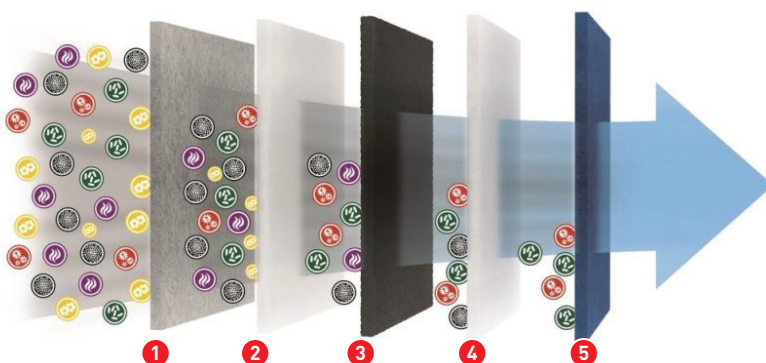

Kabinové filtry vytvářejí zdravý a svěží vzduch. Účinně blokují pyl, jemný prach, bakterie a nepříjemné zápachy. Ať už trpíte alergiemi nebo ne, budete zhluboka dýchat a užívat si vylepšeného klimatu ve vašem vozidle.

### KONCEPCE KONSTRUKCE FILTRU NA PRVNÍ POHLED:

1. Elektrostatické médium plnicí funkci předfiltru, který zadržuje hrubé nečistoty.
2. Filtrační materiál, který zvyšuje retenci prachu (kapacitu).
3. Aktivní uhlíková vrstva odděluje výpary, zápachy a škodlivé plyny (ozón, oxid dusnatý, oxid siřičitý).
4. „Meltblown“ médium filtruje jemný prach (včetně mikročástic s průměrem menším než 2,5 $\mu$ m).
5. Bio-funkční vrstva, která obsahuje nano-stříbro a má antibakteriální účinky.