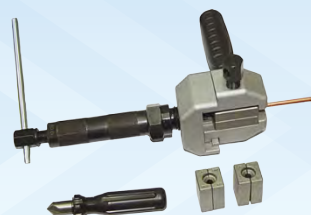

WP PERTLOVACÍ PŘÍSTROJ

- pro výrobu brzdových trubek
- bez nutnosti použití svěráku
- určený pro měděné, niklové i ocelové trubky o průměrech 4,75 mm, 6,00 mm a 6,35 mm
- MOC: 5.280,- Kč

Obj.č.: **WPFTD414**

Akční cena:
2.904,- Kč