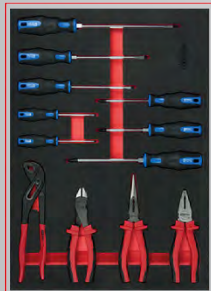

KST7110013