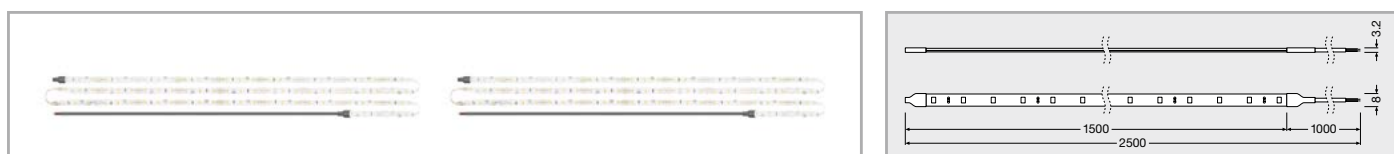

LIGHTNEWS

LEDambient® INTERIOR STRIP KIT

Led světelné pásy pro interiér vozu
Posviťte si nejen na silnici!

Jasně bílé světlo (4500 K) skvěle nasvítí nejen interiér osobních vozů. Je vhodné i do dodávek, obytných vozů nebo karavanů. Sada obsahuje dva LED pásy o délce 1,5 metrů, každý s 90 LEDkami. Pro perfektní vzhled instalace je možné pásy zkrátit přesně na míru (za každou třetí LEDkou lze pásek přestříhnout). Instalace je velmi snadná díky samolepicímu povrchu pásy.

Světlo je OSRAM

OSRAM

LEDambient® INTERIOR STRIP KIT

Hlavní výhody

- flexibilní LED pásy, 2x 1,5 m
- 90 kusů LEDek na každém pásku
- dva roky záruka
- barva světla: bílá
- snadná instalace bez šroubováku a šroubků, pásy jsou samolepicí
- možnost zkrácení pásek dle individuální potřeby

Technické údaje

Označení výrobku	EAN10	V	W	K	délka [mm]	šířka [mm]	tl. [mm]
LEDINT203	4052899516670	12	12	4500	2500	8	3,2

Obsah balení

- 2x 1,5 m flexibilní samolepicí LED pásy a 1m přípojovacího kabelu
- 4 červené svorky
- 2x lihový ubrousek na odmaštění povrchu