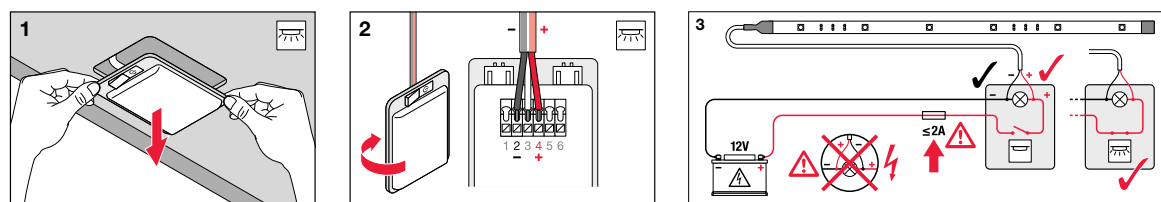

Technické údaje

Označení výrobku	EAN10	V	W	K	délka [mm]	šířka [mm]	tl. [mm]
LEDINT203	4052899516670	12	12	4500	2500	8	3,2

Obsah balení

- 2x 1,5 m flexibilní samolepicí LED pásy a 1m přípojovacího kabelu
- 4 červené svorky
- 2x lihový ubrousek na odmaštění povrchu

Instalace

Možnosti využití