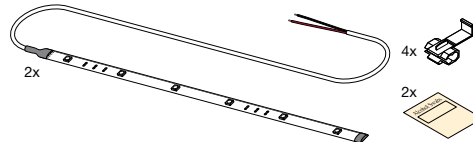

Světlo je OSRAM

OSRAM

LEDambient® INTERIOR STRIP KIT

Hlavní výhody

- flexibilní LED pásy, 2x 1,5 m
- 90 kusů LEDek na každém pásku
- dva roky záruka
- barva světla: bílá
- snadná instalace bez šroubováku a šroubků, pásy jsou samolepicí
- možnost zkrácení pásek dle individuální potřeby

Technické údaje

Označení výrobku	EAN10	V	W	K	délka [mm]	šířka [mm]	tl. [mm]
LEDINT203	4052899516670	12	12	4500	2500	8	3,2

Obsah balení

- 2x 1,5 m flexibilní samolepicí LED pásy a 1m přípojovacího kabelu
- 4 červené svorky
- 2x lihový ubrousek na odmaštění povrchu