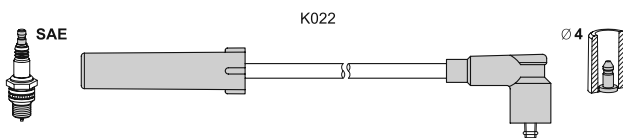

T930B K022 30 25 35 50 -

Dacia Dokker 1.6	11.12 -	61	K7M 812/K7M 828
1.6 LPG	11.13 -	61	K7M 812/K7M 828
Dokker Express 1.6	12.12 -	61	K7M 812/K7M 828
1.6 LPG	11.13 -	61	K7M 812/K7M 828
Lodgy 1.6	03.12 -	61	K7M 812/K7M 828
1.6 LPG	11.13 -	61	K7M 812/K7M 828
Logan 1.4	09.04 -	55	K7J 710
1.4 MPI LPG	02.06 -	55	K7J 714/K7J 710
1.6	09.04 -	64	K7M 710
1.6 Bifuel	05.10 -	62	K7M 800
1.6 MPI 85	05.10 -	62	K7M 800
Logan Express (FS_) 1.4	03.09 -	55	K7J 710
1.6	03.09 -	64	K7M 710
1.6 Bifuel	05.10 -	62	K7M 800
1.6 MPI 85	05.10 -	62	K7M 800
Logan MCV (KS_) 1.4	02.07 -	55	K7J 710
1.6	02.07 -	64	K7M 710
1.6 Bifuel	11.08 -	64	K7M 710
1.6 MPI 85	05.10 -	62	K7M 800
Logan Pick-Up (US_) 1.4	01.09 -	55	K7J 710
1.6	03.08 -	64	K7M 710
1.6 Bifuel	05.10 -	62	K7M 800
Sandero 1.4	06.08 -	55	K7J 710
1.4 MPI LPG	01.09 -	53	K7J 714
1.6	06.08 -	64	K7M 710
1.6 MPI 85	05.10 -	62	K7M 800
Sandero II 1.6	11.12 -	61	K7M 812
Solenza 1.4	02.03 -	55	K7J 710
Renault Logan (LS_) 1.4	09.04 -	55	K7J 710

< T930B

Renault Logan (LS_) 1.6	09.04 -	64	K7M 710
Logan Combi (KS_) 1.4	10.07 -	55	K7J 710
1.6	04.07 -	64	K7M 710
Sandero/Stepway I 1.4	02.09 -	55	K7J 710
1.6	11.10 -	62	K7M 718
1.6	02.09 -	64	K7M 710
1.6	12.07 -	75	K7M 710
Lada Largus Combi (R90) 1.6i 8V	07.12 - 10.15	62	K7M
Largus Furgon (F90) 1.6i 8V	07.12 - 10.15	62	K7M