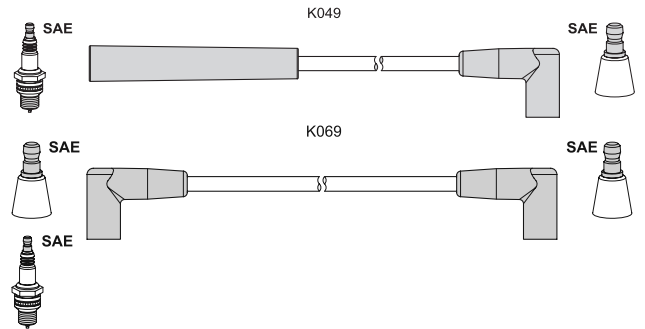

T467G K049 50 60 70 70 80 80 K069 45

Ford Probe I 3.0 V6	09.89 - 07.93	104