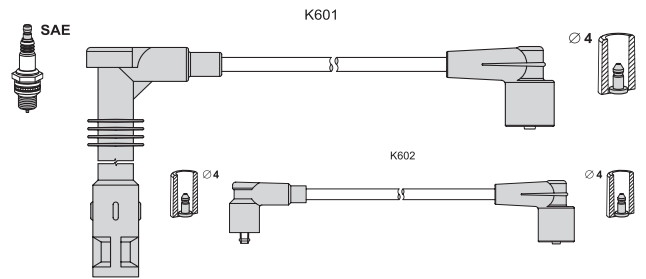

original T591C

application → T591C (original)

T946B K012 60 50 50 40 K061 70

Nissan Terrano I 2.4 i 4WD	10.87 - 02.93	76	Z24i
Terrano II 2.4 i 12V 4WD	02.93 - 06.96	91	KA24E

T948B K012 60 70 90 70 80 90 K061 50