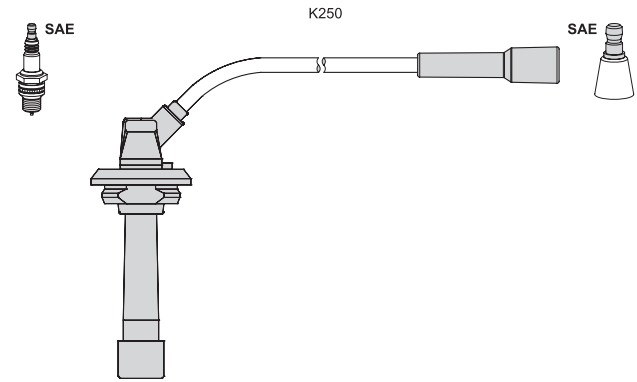

T655B K250 55 55 70 70 -

Subaru Legacy Lancaster 2.5 4WD	06.98 - 04.01	123	EJ253/EJ254
2.5 4WD	05.01 - 05.03	125	EJ253/EJ254