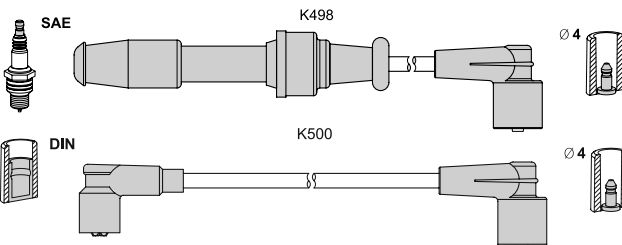

## T216B K498 45 61 67 93 101 106 K500 40

Citroen XM (Y3) 3.0V6 24V	07.90 - 06.94	147	UKZ / SKZ
XM (Y4) 3.0V6 24V	05.94 - 10.00	147	UKZ / SKZ
Peugeot 605 (6B) 3.0 SV 24	08.89 - 09.99	147	UKZ (ZPJ4/Z)