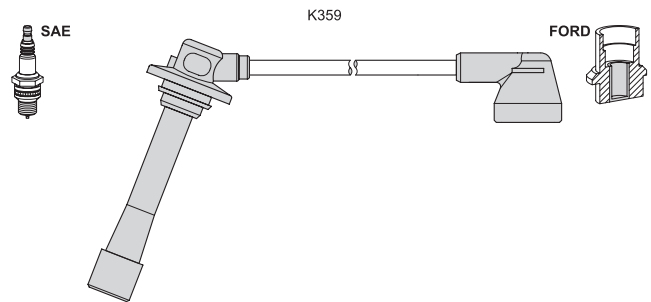

T181B K359 53 43 33 30 -

Mazda 626 V (GF) 1.8	05.97 - 12.99	66	FPY3
1.8	12.99 - 10.02	74	FP9A
2.0	05.97 - 10.02	85	FS
2.0	04.98 - 10.02	100	FS2C
626 V Hatchback 1.8	05.97 - 12.99	66	FPY3
1.8	12.99 - 10.02	74	FP
2.0	05.97 - 10.02	85	FS
2.0 H.P.	02.98 - 10.02	100	FS2C
626 V Stat. Wagon 1.8	02.98 - 01.00	66	FPY3
1.8	01.00 - 10.02	74	FP9A
2.0	02.98 - 10.02	85	FS
2.0 H.P.	02.98 - 10.02	100	FS2C