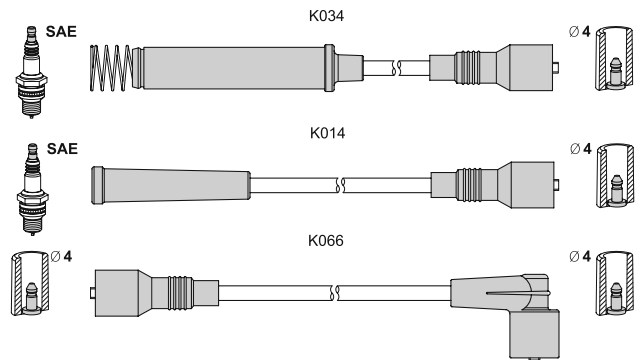

T271B K034 80 80 60 K014-40 K066 30

Opel/Vauxhall Calibra A 2.0 i	06.90 - 07.97	85	C 20 NE
2.0 i 4x4	06.90 - 07.97	85	C 20 NE
Kadett E (39_49_) 1.8 i	09.90 - 08.91	66	C 18 NZ
Kadett E Caravan 1.8 i	06.85 - 08.91	66	C 18 NZ/C 18 NT
Kadett E CC 1.8 i	06.85 - 08.91	66	C 18 NZ
Vectra A 1.8 i cat	03.90 - 11.95	66	C 18 NZ
1.8 S	09.88 - 07.89	65	E 18 NVR
1.8 S	09.89 - 10.90	66	18 SV
1.8 S 4x4	01.89 - 07.89	65	E 18 NVR
2.0 i	09.88 - 10.90	85	20 NE
2.0 i	06.90 - 09.92	95	20 SEH
2.0 i cat	09.88 - 11.95	85	C 20 NE
2.0 i 4x4	01.89 - 10.90	85	20 NE
2.0 i 4x4	06.90 - 09.92	95	20 SEH
2.0 i 4x4 cat	01.89 - 11.95	85	C 20 NE
Vectra A CC 1.8 i	09.88 - 10.90	66	18 SV
1.8 i cat	03.90 - 11.95	66	C 18 NZ
1.8 S	09.88 - 07.89	65	E 18 NVR
2.0 i	09.88 - 10.90	85	20 NE
2.0 i cat	09.88 - 11.95	85	C 20 NE
2.0 i GT	06.90 - 11.95	95	20 SEH