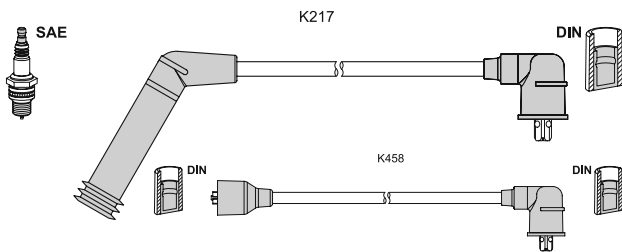

< T118B

Hyundai i30 2.0	10.07 - 11.11	105	G4GC-G/G4GC
Matrix (FC) 1.8	06.01 - 08.10	90	G4GB-G
Trajet (FO) 2.0	03.00 - 02.04	100	G4JP-G
2.0	01.04 - 02.04	103	G4GC-G
Tucson (JM) 2.0	08.04 - 03.10	104	G4GC
2.0 Allrad	08.04 - 03.10	104	G4GC
Kia Carens II (FJ) 2.0 CVVT	08.04 -	102	G4GC
Cee'd CC (ED) 2.0	12.06 -	105	G4GC
Cee'd SW (ED) 2.0	09.07 -	105	G4GC
Cerato (LD) 1.6	07.04 -	77	G4ED
2.0	04.04 -	105	G4GC
Cerato Sedan (LD) 1.6	04.04 -	77	G4ED
2.0	04.04 -	105	G4GC
Sportage (JE) 2.0i 16V	09.04 -	104	G4GC
2.0 16V 4WD	09.04 -	104	G4GC

T119B K217 70 60 60 50 45 K458 20

Hyundai Galloper II 3.0 V6	08.98 - 12.03	104	G6AT