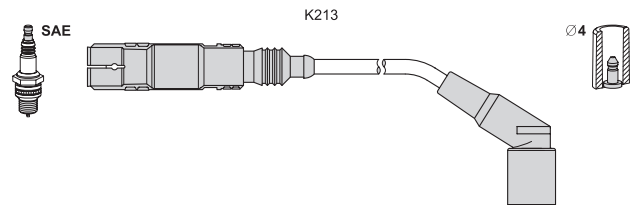

T811C K213 35 35 40 45 -

alternative T075B

BMW 318 Ci Cabrio (E46) 1.8	09.01 -	105	N42 B20/N46 B20
518 g Touring (E34) 1.8	11.95 - 06.96	85	M43 B18
518 i Touring (E34) 1.8	09.94 - 01.97	85	M43 B18
Z3 (E36) 1.9	07.98 - 01.03	87	M43B19/M43 194 E1
1.9	01.99 - 01.03	85	M43 194 E1