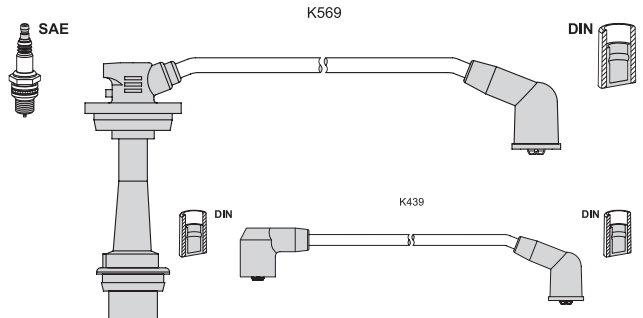

T957B K569 30 35 51 56 K439 36

Suzuki Swift I (AA) 1.3 GTi/GXi	08.85 - 03.89	74	G13B
Swift II CC 1.3 GTi	03.89 - 05.01	74	G13B
Swift II Sedan 1.3	03.89 - 12.91	52	G13A