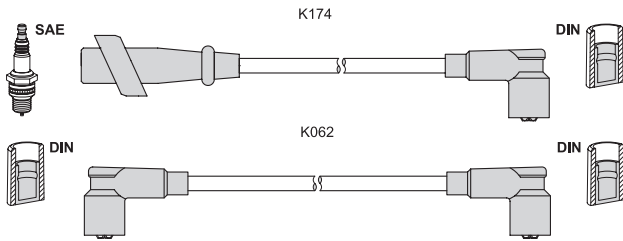

T970B K174 65 65 55 K062 40

Suzuki Swift I (AA) 1.0	10.83 - 03.89	37	G10A /G10
Swift II (EA, MA) 1.0	03.89 - 05.01	37	G10A
1.0 i	09.91 - 05.01	39	G10A
1.0 i	03.89 - 12.91	40	G10A