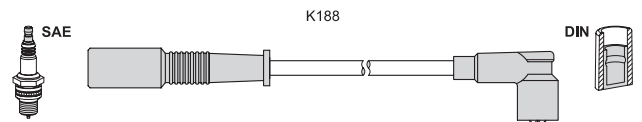

T544B K188 75 35 90 60 -

Fiat Palio (178BX) 1.5	06.04 -	62	178 E5.022
Palio Weekend 1.5	02.02 -	62	178 E5.022
Siena (178_) 1.5	06.04 -	62	178 E5.022