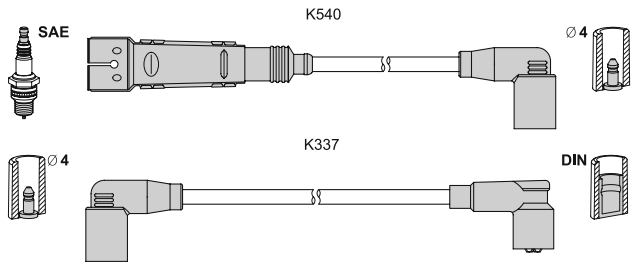

T 001B

ignition lead sets - summary

T001B K540 95 95 100 100 110 110 110 110 K337 100 original T932C

application → T932C (original)

T002B K270 75 65 60 55 - original T818C