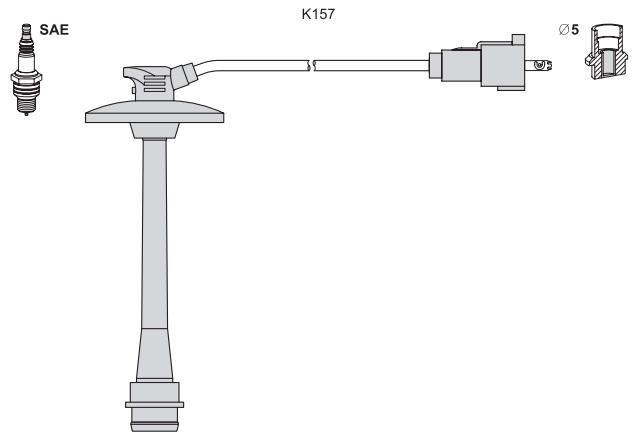

T927P K157 55 53 43 26 -

Toyota Avensis (_T22_) 2.0	09.97 - 10.00	94	3S-FE
Avensis Liftback 2.0	09.97 - 10.00	94	3S-FE
Avensis St. Wagon 2.0	09.97 - 10.00	94	3S-FE
Camry (_CV2_) 2.2	11.00 - 11.01	93	5S-FE
2.2	08.96 - 11.01	96	5S-FE
Camry Solara Cabrio 2.2	02.00 - 11.02	98	5S-FE
Camry Solara Coupe 2.2	06.98 - 06.01	98	5S-FE
Picnic (_XM10) 2.0	01.01 - 12.01	90	3S-FE
2.0 16V	05.96 - 12.01	94	3S-FE
RAV 4 I (SXA1_) 2.0 4WD	08.96 - 06.00	95	3S-FE
RAV 4 I Cabrio 2.0 16V 4WD	12.97 - 06.00	94	3S-FE