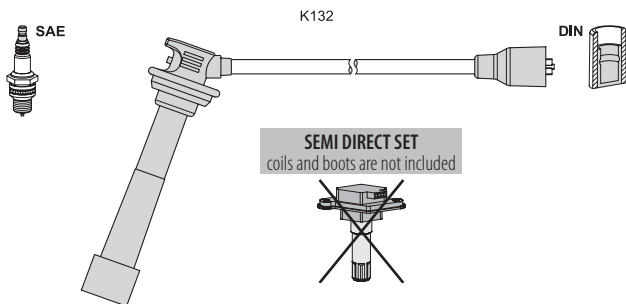

T967B K132 10 25 + + -

Subaru Justy II 1.3 4x4	04.01 - 11.03	63	G13BB
Suzuki Alto IV (FF) 1.1	06.02 - 12.08	46	F10DN/F10D
Baleno (EG) 1.3	02.99 - 05.02	52	G13BA
1.3 i 16V	02.99 - 05.02	63	G13BB

< T967B

Suzuki Baleno (EG) 1.6 i 16V	02.99 - 05.02	72	G16B
1.6 i 16V 4x4	02.99 - 05.02	72	G16B
Baleno CC (EG) 1.3	09.96 - 05.02	52	G13BA
1.3 i 16V	02.99 - 05.02	63	G13BB
1.6 i 16V	02.99 - 05.02	72	G16B
1.6 i 16V 4x4	02.99 - 05.02	72	G16B
Baleno Combi 1.3 16V	02.99 - 05.02	63	G13BB
1.6 i 16V	02.99 - 05.02	72	G16B
1.6 i 16V	02.99 - 05.02	73	
1.6 i 16V 4x4	02.99 - 05.02	72	G16B
1.6 i 16V 4x4	02.99 - 05.02	73	G16B
Carry Van (FD) 1.3	03.99 -	58	G13BB
1.3 16V	03.00 -	58	G13BB
Grand Vitara I (FT, GT) 1.6	03.98 - 07.03	69	G16B
Jimny (FJ) 1.3 16V	09.98 -	59	G13BB
1.3 16V 4WD	09.98 -	59	G13BB
Wagon R+ (MM) 1.3	05.00 -	56	G13BB
1.3 4WD	10.01 -	56	G13BB