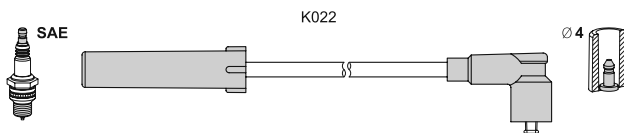

T767B K022 60 45 40 50 -

Renault Clio I 1.2	01.96 - 09.98	40	D7F 730
1.2	01.96 - 09.98	43	D7F 730
Clio II 1.2	09.98 - 10.99	43	D7F766/720/764/726
Clio II Van (SB0/1/2_) 1.2	09.98 - 10.99	43	D7F720/726/D7F 746
Kangoo (KC0/1_) 1.2	08.97 - 10.99	43	D7F710/744/722/720
Kangoo Express 1.2	08.97 - 10.99	43	D7F710/744/722/720
1.2	07.98 - 07.01	44	D7F 766/D7F 764
Twingo (C06_) 1.2	05.96 - 10.98	40	D7F 700/D7F 701

< T767B

Renault Twingo (C06_) 1.2	05.96 - 10.98	43	D7F 700/D7F 701
Twingo Van (S06_) 1.2	05.96 -	43	D7F 706/D7F 701