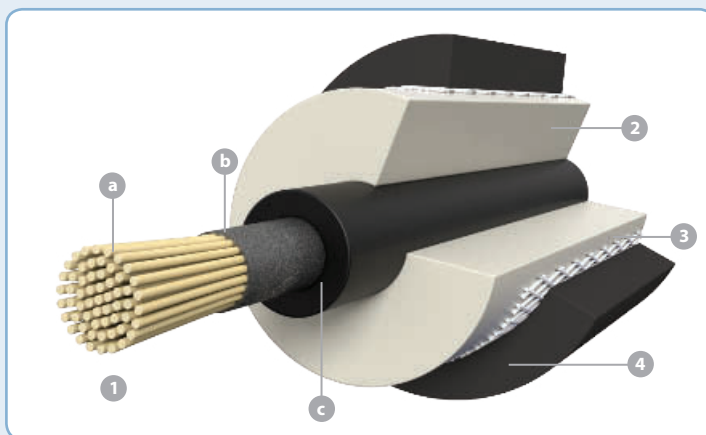

### Inductive core

Ignition cables consist of a core, inner insulation and outer jacket. The inductive core (1) consists of a kevlar cord (a), a ferrite loaded conductive layer (b) and thin stainless steel wire (c) wound over the substrate fixed by sprayed coating (d). The kevlar cord ensures excellent tension strength and stability while the winding with the substrate ensures maximum efficiency of energy transmission with suppression. The inner insulation (2) provides superior heat resistance and dielectric strength while the tape braiding (3) adds strength and flexibility. The outer silicone jacket (4) protects the cable from the working environment under the bonnet. Ignition leads are equipped with various types of terminals on each end. The terminals are covered by silicone rubber boots for insulation and protection against the working environment under the bonnet. Shapes of these components correspond to the OE requirements.

### Odporové jádro

Vodivé silikonové jádro kabelu (1) je složeno ze svazku uhlíkem nasycených skelných vláken (a), potažených vodivým latexem (b), a z vodivé silikonové vrstvy (c) o definované tloušťce. Vlákná zaručují zvýšenou pevnost v tahu a vodivé složky jádra zaručují maximální přenos energie a dokonalé odrušení kabelů. Vnitřní izolace (2) s opředěním (3) plní funkci elektrické izolace a zlepšuje mechanické vlastnosti v ohybu. Vnější silikonový plášť (4) chrání jádro včetně izolace před vlivy pracovního prostředí. Zapalovací kabel je opatřen tvarově různými typy kontaktů pro spojení mezi zapalovací svíčkou a zapalovací cívkou (rozdělovačem) - (cívkou a rozdělovačem). Tyto kontakty jsou chráněny kabelovými převlečkami proti vlivům pracovního prostředí. Tvary a provedení kontaktů a převleček odpovídají konkrétním podmínkám aplikace.