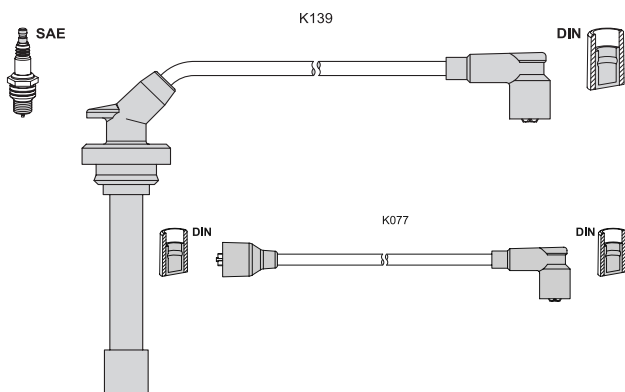

T443B K139 35 45 55 65 K077 50