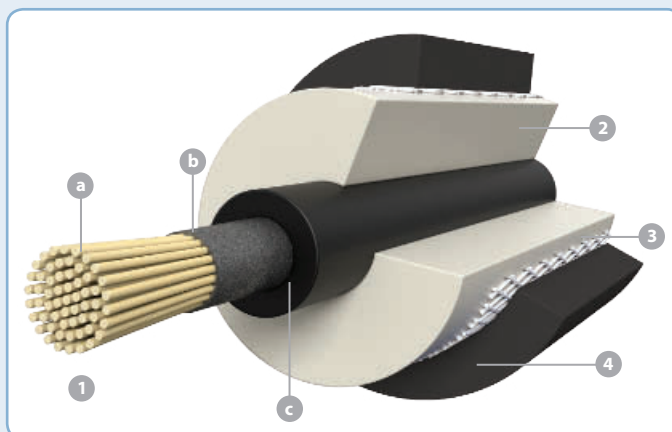

### Induktivní jádro

Jádro kabelu (1) je složeno z kevlarového kordu (a) a z vodivé vrstvy plněné feritem (b), na které je navinut nerezový vodič (c), opatřený fixační vrstvou (d). Kord zaručuje pevnost v tahu a vodivý materiál s nerezovým vnutím plní funkci elektricky vodivého spoje a útlumového prvku pro odrušení. Vnitřní izolace (2) s opředěním (3) plní funkci elektrické izolace a zlepšuje mechanické vlastnosti v ohybu. Vnější silikonový plášť (4) chrání jádro včetně izolace před vlivy pracovního prostředí. Zapalovací kabel je opatřen tvarově různými typy kontaktů pro spojení mezi zapalovací svíčkou a zapalovací cívkou (rozdělovačem) - (cívkou a rozdělovačem). Tyto kontakty jsou chráněny kabelovými převlečkami proti vlivům pracovního prostředí. Tvary a provedení kontaktů a převleček odpovídají konkrétním podmínkám aplikace.

### Nucleo resistenza

I cavi iniezione consistono in un nucleo, un isolamento interno ed un rivestimento esterno. Il nucleo conduttore del silicone (1) è formato da un cavo in fibra di vetro (a) ricoperto dal rivestimento conduttivo in lattice (b) e da uno strato di silicone conduttivo (c) dallo spessore ben definito. I fili garantiscono la maggiore resistenza alla trazione e le componenti conduttive del nucleo garantiscono la trasmissione massima e la schermatura perfetta dei cavi. L'isolamento interno (2) con rivestimento (3) funge da isolamento elettrico e migliora le caratteristiche meccaniche alla flessione. L'involucro esterno in silicone (4) protegge il nucleo e l'isolamento contro gli impatti dell'ambiente di lavoro. Il cavo d'accensione è munito di contatti di forme diverse per creare l'interconnessione tra la candela d'accensione e il distributore (bobina e distributore). Questi contatti sono coperti dalle apposite guaine che li proteggono contro gli impatti dell'ambiente di lavoro. Le forme e l'esecuzione dei contatti e delle guaine corrispondono alle condizioni concrete dell'applicazione.