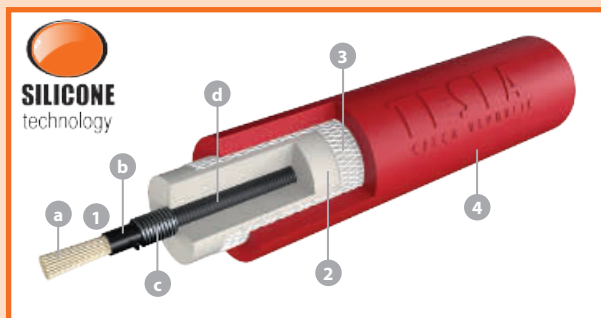

1 - индуктивный сердечник: а - кевларовые волокна, **б** - проводящий ферритосодержащий слой, **с** - стальная проволока, **д** - фиксирующее напыление, **2** - внутренняя изоляция, **3** - оплётка, **4** - внешняя силиконовая изоляционная оболочка