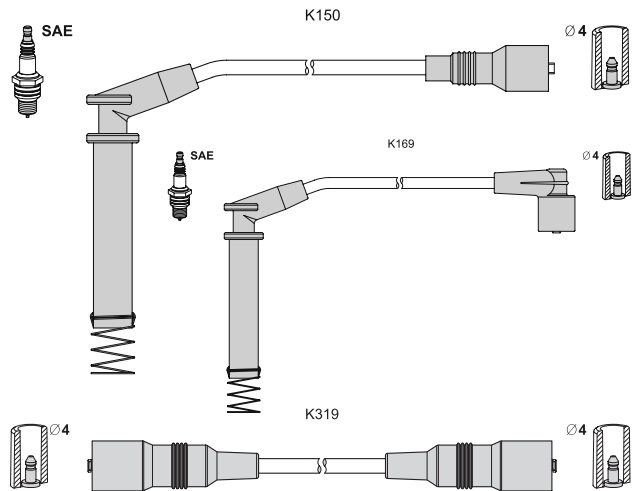

T322B K150 55 32 K169 53 32 K319 100

Opel/Vauxhall Frontera A Sport 2.0 i	03.92 - 10.98	85	C 20 NE
Omega A 1.8	09.87 - 03.94	65	E 18 NVR
1.8	09.86 - 03.94	85	18 SEH
1.8 N	09.86 - 08.87	60	18 NV
1.8 S	09.86 - 03.94	66	18 SV
2.0	09.86 - 03.94	90	20 SE
2.0	09.90 - 03.94	74	C 20 NEF
2.0	09.90 - 03.94	73	C 20 NEJ
2.0 i	09.86 - 03.94	85	C 20 NE
Omega A Caravan 1.8	09.87 - 03.94	65	E 18 NVR
1.8	09.86 - 03.94	85	18 SEH
1.8 N	09.86 - 08.87	60	18 NV
1.8 S	09.86 - 03.94	66	18 SV
2.0	09.86 - 03.94	90	20 SE
2.0	09.90 - 03.94	74	C 20 NEF
2.0 i	09.90 - 03.94	73	C 20 NEJ
2.0 i	09.86 - 03.94	85	C 20 NE