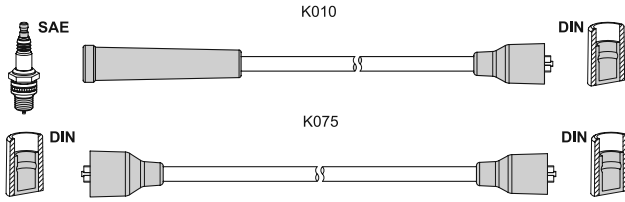

**T633C K081 65 55 50 35 K091 50**

alternative T041B

< T633C

Skoda Octavia (1U2) 1.6	09.96 - 09.04	55	AEE
Octavia Combi (1U5) 1.6	07.98 - 09.04	55	AEE

T634H K010 35 50 60 70 K075 25

T635S K010 35 50 60 70 K075 25