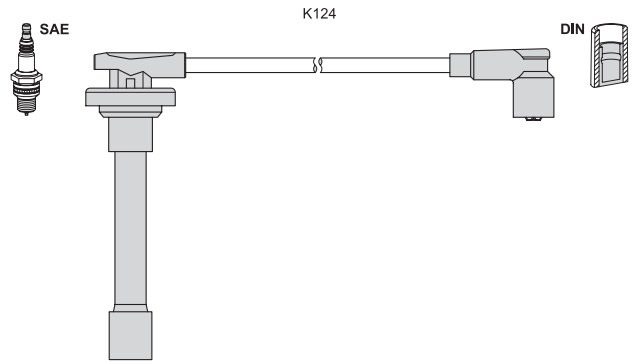

T895B K124 70 55 55 40 -

Honda Accord IV 1.8	01.90 - 12.91	77	
2.0 16V	01.90 - 03.93	66	F20A6
2.0 16V	01.90 - 03.93	81	F20A3/F20A2
2.0 i 16V	01.90 - 03.93	98	F20A4/F20A8
2.2 i 16V	01.90 - 03.93	110	F22A3
2.2 i 16V automatic	01.90 - 03.93	108	F22A3
Accord IV Aerod. 2.0 i 16V	03.93 - 12.93	98	F20Z3
2.2 i 16V	01.91 - 12.93	108	F22A8
2.2 i 16V	01.91 - 12.93	110	F22A7
Accord IV Coupe 2.0 i 16V	01.92 - 09.93	98	F20A7
Accord V (CC7) 2.0 i	03.93 - 01.96	85	F20Z2
2.0 i S	03.93 - 01.96	96	F20Z1
Accord V Aerodeck 2.0 i LS	09.93 - 02.98	100	F20B3
2.2 i ES	09.93 - 02.98	110	F22B5
Accord V Coupe 2.0	09.93 - 12.97	100	F20B3
2.2 i ES	09.93 - 02.98	110	F22B5
Accord VI (CE, CF) 1.9 i	02.96 - 10.98	85	F18A3
2.0 i LS	02.96 - 10.98	96	F20Z1
Accord VII (CG) 1.8 i	10.98 - 12.02	100	F18B2
Accord VII Hatchback 1.8 i	12.99 - 12.02	100	F18B2
Prelude IV (BB) 2.0 i 16V	02.92 - 09.96	98	F20A4
Prelude V (BB) 2.0 16V	10.96 - 10.00	98	F20A4
Shuttle (RA) 2.2 16V	10.94 - 02.98	110	F22B8
Rover 618 (RH) 1.8 i/Si	03.96 - 02.99	85	F 18 A3
620 (RH) 2.0 i	08.93 - 06.96	85	F 20 Z2
620 (RH) 2.0 Si	08.93 - 02.99	96	F 20 Z1