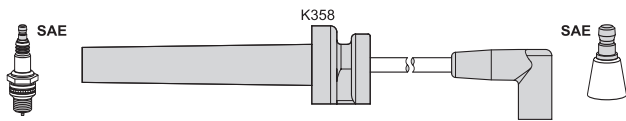

T106S K358 22 22 25 25 -

GAZ 31105 Volga 2.4 16V	06.07 -	105	Chrysler DOHC
Volga Siber 2.4 16V	09.08 -	105	Chrysler DOHC