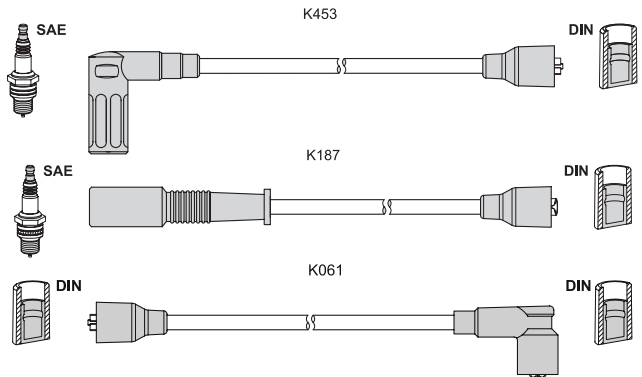

T132B K453 35 50 55 K187 30 K061 90

Fiat Regata 70 (138) 1.3	09.83 - 07.89	48	149 A3.000/_ A7.000
1.3	09.83 - 09.85	50	138 B2.000
Regata 70 Weekend 1.3	01.84 - 09.85	50	138 B2.000