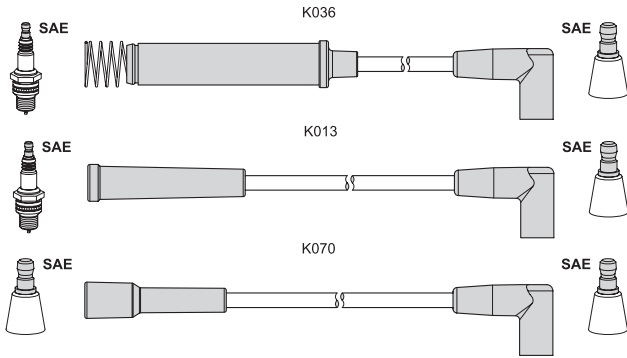

< T266B

Nissan Sunny II (N13) 1.6	06.86 - 10.88	62	E16S
Sunny II Coupe (B12) 1.5	06.86 - 10.88	52	E15S
1.6	06.86 - 10.88	62	E16S
Sunny II Hatch. 1.5	06.86 - 10.88	52	E15S
1.6	06.86 - 10.88	62	E16S
Sunny II Traveller 1.5	06.86 - 10.88	52	E15S
1.6	06.86 - 10.88	62	E16S

T267B K036 50 60 70 K013-40 K070 50

Opel Ascona C CC 1.6 i cat	09.86 - 08.88	55	C 16 NZ/C 16 LZ
1.6 i cat	09.86 - 08.88	55	C 16 NZ/C 16 LZ
Kadett E (39_49_) 1.6 i	09.86 - 08.91	55	E 16 NZ
1.6 i cat	09.86 - 08.91	55	C 16 NZ/C 16 LZ
Kadett E Cabriolet 1.6 i	10.86 - 02.93	55	E 16 NZ
1.6 i cat	10.87 - 02.93	55	C 16 NZ/C 16 LZ
Kadett E Caravan 1.6 i	09.86 - 08.91	55	E 16 NZ
1.6 i cat	09.86 - 08.91	55	C 16 NZ/C 16 LZ
Kadett E CC 1.6 i	09.86 - 08.91	55	E 16 NZ
1.6 i cat	09.86 - 08.91	55	C 16 NZ/C 16 LZ
Kadett E Combo 1.6 i	08.91 - 07.94	55	C 16 NZ
Kadett E Van 1.6 i	08.89 - 09.93	55	C 16 NZ