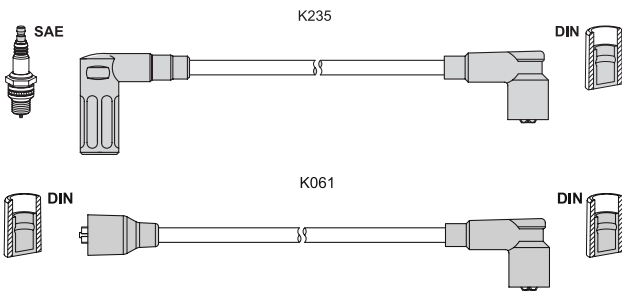

T550B K235 63 58 40 33 K061 88

Lancia Dedra (835) 1.6 i.e.	08.89 - 03.93	57	835 A1.046
1.6 i.e.	08.89 - 06.94	66	835 A1.000
Delta I (831AB0) 1.5	09.79 - 10.82	63	831 A1.000/_B1.000