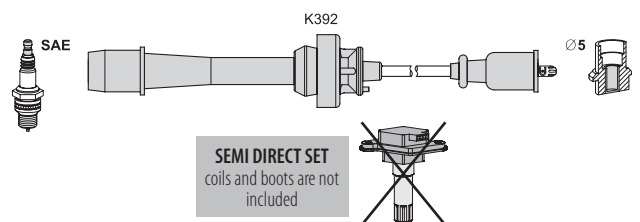

T248P K392 60 25 + + -

Mazda 323 FVI (BJ) 2.0	01.01 - 05.04	96	FS7G/FS7E
323 SVI (BJ) 2.0	01.01 - 05.04	96	FS7G/FS7E
MPV II (LW) 2.0	09.99 - 08.00	90	FS-DS
2.0	08.00 - 07.02	88	FS
Premacy (CP) 1.8	07.99 - 03.05	74	FP