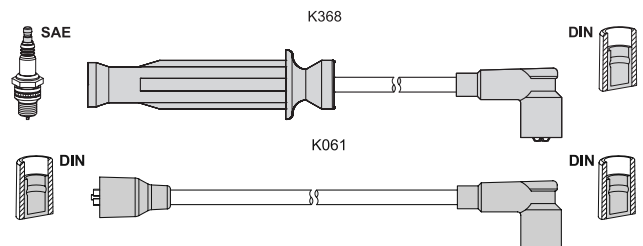

**T666B K368 65 55 52 40 K061 55**

Rover 220 Coupe 2.0 GSi	05.94 - 06.99	100	20 T4H
420 (XW) 2.0 GSi/SLi/GTi	01.93 - 04.95	100	20 T4H
2.0 GTi/GSi/Vitesse	02.92 - 04.95	103	20 M4F
2.0 Turbo	01.93 - 04.95	147	20 T4G