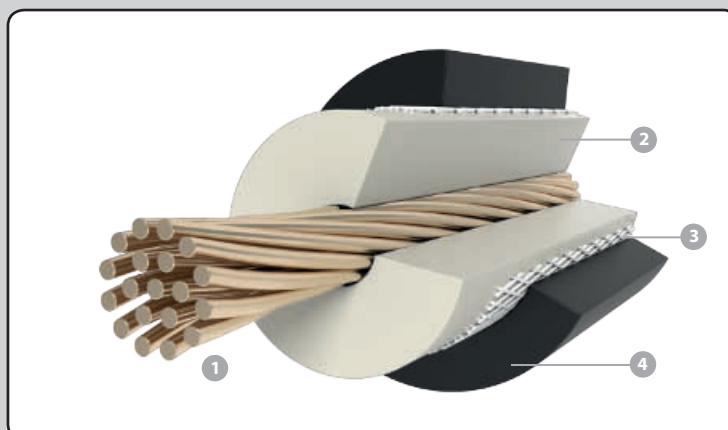

### Widerstandskern

Der leitende Silikonkern (1) besteht aus einem Kohlenstoffimprägnierten Glasfaserbündel (a) mit leitender Latexschicht (b) und leitender Silikonumhüllung (c). Die Fasern gewähren eine erhöhte Zugfestigkeit und die leitenden Teile des Kerns sichern eine maximale Energieübertragung sowie perfekte Funkentstörung der Leitung. Die Innenisolierung (2) mit der Beflechtung (3) erfüllt die Funktion einer elektrischen Isolierung und verbessert die mechanische Kabelfestigkeit. Der Außensilikonmantel (4) schützt den Kern sowie die Isolierung vor den Einflüssen der Arbeitsumgebung. Die Zündkabel sind mit Kontakten, die sich durch die Form unterscheiden, versehen, um eine Verbindung zwischen der Zündkerze, dem Verteiler und der Zündspule zu bilden. Diese Kontakte sind mit Schutzkappen gegen die Einflüsse der Arbeitsumgebung ausgestattet. Die Ausführungen der Kontakte sowie der Schutzkappen entsprechen den konkreten Bedingungen der Anwendung.

### Kupferkern

Der Kupferkern (1) der Zündleitung gewährt eine ideale Energieübertragung. Die Funkentstörung der Leitung sichern die Entstörwiderstände, die sich in dem Zündkerzenstecker und im Verteiler- oder Zündspulenstecker befinden. Die Innenisolierung (2) mit der Beflechtung (3) erfüllt die Funktion einer elektrischen Isolierung und verbessert die mechanische Kabelfestigkeit. Der Außensilikonmantel (4) schützt den Kern sowie die Isolierung vor den Einflüssen der Arbeitsumgebung. Die Entstörwiderstände im Zündkerzenstecker mit der Metallabschirmung, im Verteiler- und Zündspulenstecker betragen 5 oder 1 k $\Omega$ .