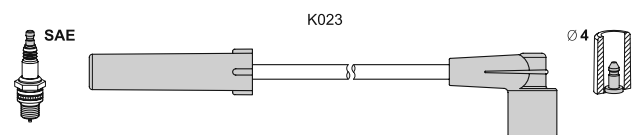

T341H K023 44 36 34 30 -