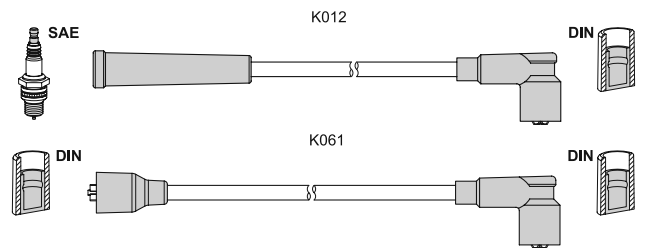

original T591C

application → T591C (original)

T946B K012 60 50 50 40 K061 70

Nissan Terrano I 2.4 i 4WD	10.87 - 02.93	76	Z24i
Terrano II 2.4 i 12V 4WD	02.93 - 06.96	91	KA24E

T948B K012 60 70 90 70 80 90 K061 50