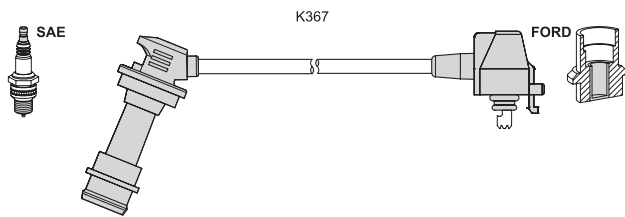

T636B K367 16 14 21 30 42 48 -

Toyota Supra 3.0 Turbo	09.87 - 04.93	173	7M-GTE
3.0 Turbo	08.88 - 05.93	175	7M-GTE