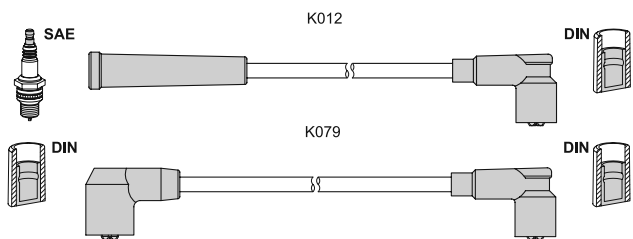

T356S K012 50 55 65 70 K079 30

Lada 110 1.5	96 - 02	54	VAZ 2110
2111 Lada 111 1.5	97 - 00	54	VAZ 2110
2108, -083 Samara 1.1	84 - 98	40	VAZ 21081
1.3	84 - 98	49	VAZ 2108
1.5	88 - 02	51	VAZ 21083
2109, -093 Samara 1.1	87 - 99	40	VAZ 21081
1.3	87 - 99	49	VAZ 2108
1.5	87 - 03	51	VAZ 21083
21099 Samara 1.3	90 - 99	49	VAZ 2108
1.5	90 - 03	51	VAZ 21083