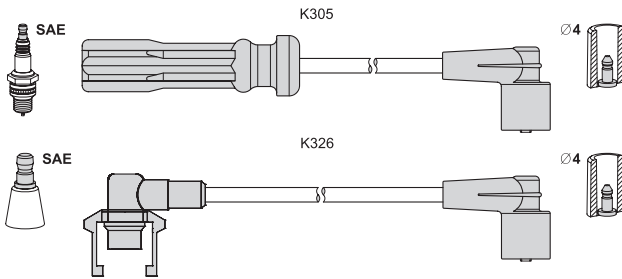

<T112B

Chrysler PT Cruiser (PT_) 2.0	10.04 - 12.10	100	ECC
2.4	06.00 - 12.10	110	EDZ
2.4	08.05 - 12.10	105	EDZ
PT Cruiser Cabriolet 2.4	03.04 - 03.08	105	EDZ
Sebring (JR) 2.4	04.01 - 06.07	112	EDZ
Sebring Cabriolet (JR) 2.0	04.01 - 06.07	104	ECC
2.4	04.01 - 06.07	112	EDZ
Voyager IV (RG) 2.4	02.00 - 12.08	108	EDZ

T113B K305 33 43 53 63 K326 85

Volvo 740 (744) 2.0	09.88 - 08.90	76	B 200 K
740 (744) 2.3	08.84 - 07.90	84	B 230 F
740 Combi (745) 2.0	09.88 - 08.90	76	B 200 K