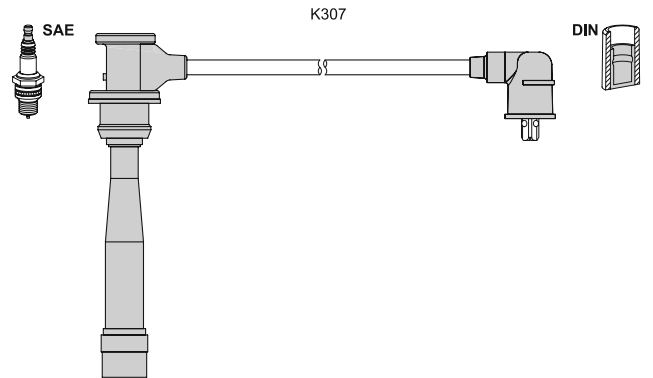

T117B K307 81 37 64 30 58 15 -

Hyundai Coupe (GK) 2.7 V6	03.02 - 08.09	123	G6BA-G
Santa Fé I (SM) 2.7 V6 4x4	02.01 - 03.06	127	G6BA-G
Sonata IV (EF) 2.5 V6 24V	06.98 - 10.01	118	G6BV-G
Sonata IV (EF) 2.7 V6 (RUS)	10.01 - 11.04	127	G6BA-G
Trajeto (FO) 2.7 V6	09.00 - 07.08	127	G6BA-G
Tucson (JM) 2.7 Allrad	08.04 - 03.10	129	G6BA-G
XG 25 2.5	12.98 -	120	G6AV
Kia Magentis (GD) 2.5 V6	05.01 -	124	G6BV
Sportage (JE) 2.7 V6 4WD	09.04 -	129	G6BA