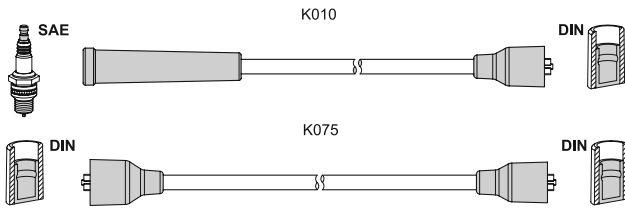

T342H K010 45 35 30 30 K075 40

application → T358S