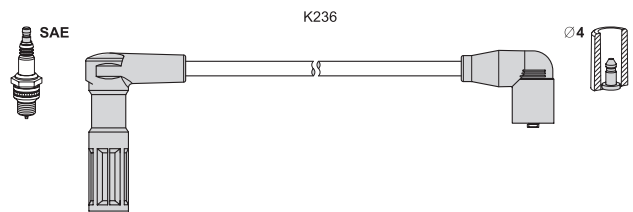

T552C K236 29 43 58 67 -

alternative T013B

Citroen Jumpy (U6U) 1.6	10.95 -	58	220 A2.000/1580 SPI
Jumpy Van (B_) 1.6 i	10.95 -	58	220 A2.000/1580 SPI
Fiat Pick Up (146) 1.4	05.94 - 05.01	49	146 D5.000
Fiorino 70 Van 1.4 i.e.	11.96 - 05.01	49	146 C5.000/_D5.000
Fiorino 75 Van 1.6 i.e.	10.93 - 05.01	55	146 D6.000/_C6.000
Scudo Combinato 1.6	02.96 - 12.06	58	220 A 2.000
Tempra (159) 1.4 i.e.	03.92 - 08.96	51	836 A4.000
1.6 i.e.	06.92 - 08.96	55	835 C1.000
1.6 i.e.	06.94 - 08.96	66	159 B9.000
Tempra S.W. 1.4 i.e.	10.92 - 08.96	51	836 A4.000
1.6 i.e.	10.90 - 08.96	57	835 C1.000
1.6 i.e.	10.92 - 08.96	55	835 C1.000
1.6 i.e.	06.94 - 08.96	66	159 B9.000
Tipo (160) 1.4 i.e.	05.89 - 04.95	51	836 A4.000
1.6 i.e.	10.92 - 04.95	55	835 C1.000
Lancia Dedra (835) 1.6 i.e.	04.93 - 07.99	55	835 C1.000
Delta II (836) 1.4 i.e.	10.94 - 08.99	51	836 A4.000
1.6 i.e.	06.93 - 08.99	55	835 C1.000
Peugeot Expert (224) 1.6	02.96 -	58	222A2 (1580 SPI)
Expert Flatbed (223) 1.6	02.96 -	58	222A2 (1580 SPI)
Expert Van (222) 1.6	02.96 -	58	222A2 (1580 SPI)