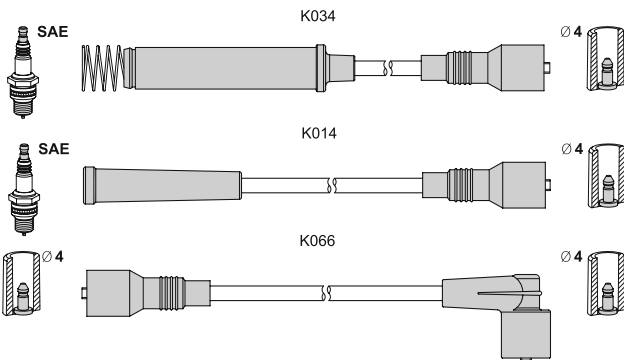

T274B K034 80 80 60 K014-40 K066 55

Opel/Vauxhall Astra F 1.8 i	03.92 - 09.98	66	C 18 NZ
2.0 i	03.92 - 09.98	85	C 20 NE
Astra F Cabriolet 2.0 i	03.93 - 10.94	85	C 20 NE
Astra F Caravan 1.8 i	09.91 - 01.98	66	C 18 NZ
2.0 i	09.91 - 07.94	85	C 20 NE
Astra F CC 1.8 i	09.91 - 01.98	66	C 18 NZ
2.0 i	09.91 - 01.98	85	C 20 NE
Opel Kadett E (39_, 49_) 1.8 S	09.87 - 08.91	62	E 18 NV
2.0 i	03.87 - 08.91	85	20 NE/20 SE
2.0 i cat	03.87 - 08.91	85	C 20 NE
Kadett E Cabriolet 2.0 i	10.86 - 02.93	85	20 NE
2.0 i cat	10.86 - 02.93	85	C 20 NE
Kadett E Caravan 1.8 S	09.87 - 08.91	62	E 18 NV
2.0 i	09.87 - 08.91	85	20 NE
2.0 i cat	09.87 - 08.91	85	C 20 NE
Kadett E CC 1.8 S	09.87 - 08.91	62	E 18 NV/S 18 NV
2.0 GSI	09.86 - 08.91	85	20 NE
2.0 GSI	09.86 - 08.91	95	20 SEH
2.0 GSI cat	09.86 - 08.91	85	C 20 NE