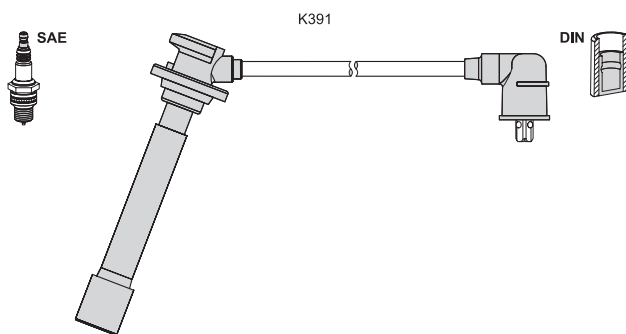

T236B K391 39 33 25 15 -

Kia Carens II (FJ) 1.6	07.02 -	77	GA6D
Rio (DC_) 1.5 16V	09.00 - 02.05	72	A5D
Rio Combi (DC) 1.5 16V	08.00 - 02.05	72	A5D
1.5 16V	09.02 - 02.05	71	A5D
Shuma II (FB) 1.6	05.01 - 08.04	75	GA6D
Shuma II Sedan (FB) 1.6	05.01 - 05.04	75	GA6D
Spectra RUS 1.6	05.08 -	75	S6D (DOHC)