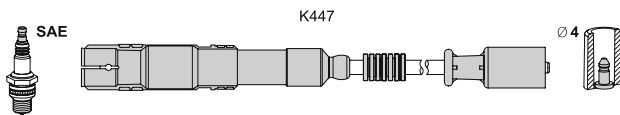

<T738B

Chevrolet Kalos Sedan 1.4	03.05 -	61	F1453
Lanos Sedan 1.5	11.05 -	63	A15SMS
Daewoo Kalos (KLAS) 1.4	09.02 -	61	F1453
Kalos Sedan 1.4	11.02 - 12.04	61	F1453
Lanos (KLAT) 1.3	05.97 -	55	A13SMS
1.5	05.97 -	63	A15SMS
Lanos Sedan (KLAT) 1.3	05.97 -	55	A13SMS
1.5	05.97 -	63	A15SMS
Nexia Sedan 1.5	07.08 -	59	Y15L
Nexia 1.5 (UzDaewoo)	07.97 - 07.08	55	SOHC
Nexia New 1.5 (UzDaewoo)	03.08 -	59	SOHC
ZAZ Chance 1.5 i	07.09 -	63	A15SMS
Lanos Hatchback 1.3 i	01.98 - 01.09	55	A13SMS
1.5 i	01.98 -	63	A15SMS
1.5 i 16V	01.99 - 07.04	74	A15DMS
Lanos Sedan 1.3 i	01.98 - 01.09	55	A13SMS
1.5 i	01.98 -	63	A15SMS
1.5 i 16V	01.99 - 07.04	74	A15DMS
Lanos Pick Up 1.3 i	01.05 -	55	A13SMS
1.5 i	01.05 -	63	A15SMS
Vida 1.5 i	01.12 -	62	F1553
Vida hatchback 1.5 i	01.12 -	62	F1553

T739C K447 43 44 45 37 - alternative T097B

Mercedes A 150 (W169) 1.5	09.04 - 06.12	70	M 266.920
A 160 (W169) 1.5	04.09 - 06.12	70	M 266.920
A 170 (W169) 1.7	09.04 - 06.12	85	M 266.940
A 180 (W169) 1.7	04.09 - 06.12	85	M 266.940
A 200 (W169) 2.0	09.04 - 06.12	100	M 266.960
A 200 Turbo (W169) 2.0	09.05 - 06.12	142	M 266.980
B 150 (W245) 1.5	03.05 - 11.11	70	M 266.920
B 160 (W245) 1.5	04.09 - 11.11	70	M 266.920
B 170 (W245) 1.7	03.05 - 11.11	85	M 266.940
B 180 (W245) 1.7	04.09 - 11.11	85	M 266.940
B 200 (W245) 2.0	03.05 - 11.11	100	M 266.960
B 200 Turbo (W245) 2.0	03.05 - 11.11	142	M 266.980