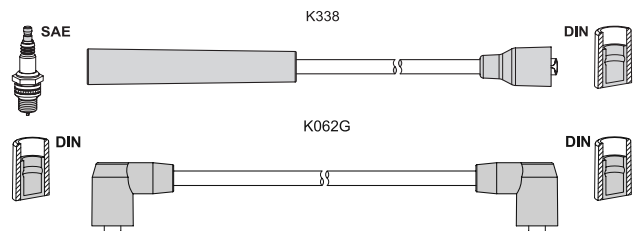

T476G K338 60 65 75 85 K062 50

Ford Transit Bus (T_) 2.0	11.85 - 09.92	57	NAT/NAV
Transit Flatbed (T_) 2.0	01.86 - 09.92	57	NAT/NAV
Transit Van (T_) 2.0	09.85 - 09.92	57	NAT/NAV