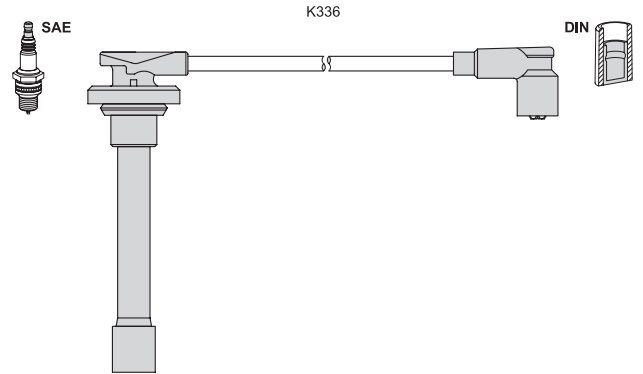

T570B K336 62 56 41 36 -

Honda Civic II Shut. 1.6 i 4WD	01.88 - 02.95	81	D16A6
Civic IV Hatch. 1.3 16V cat	09.89 - 09.91	55	D13B2
1.4 L	10.87 - 12.89	66	D14A1
1.5 i 16V	10.88 - 09.91	66	D15B2
1.5 i 16V	10.88 - 09.91	69	D15B2
1.6 i 16V	10.87 - 09.91	81	D16Z2
Civic IV Sedan (ED) 1.4 L	10.87 - 12.89	66	D14A1
1.5 i 16V	10.87 - 09.91	66	D15B2
1.5 i 16V	10.87 - 09.91	69	D15B2
1.6 i 16V	10.87 - 09.91	81	D16Z2
Civic V Coupe (EJ) 1.5 i LSi	01.94 - 11.95	74	D15B7
Civic V Hatchback 1.3 16V	10.91 - 11.95	55	D13B2
Civic V Sedan (EG, EH) 1.3	01.92 - 12.92	55	D13B2
Civic VI Fastback 1.6 i	09.94 - 01.97	83	D16Y3
Concerto (HW) 1.4	08.89 - 10.91	66	D14A8/D14A1
1.4	10.89 - 10.92	61	D14A1
1.5 i 16V	08.89 - 03.95	66	D15B2
1.6 16V	08.89 - 03.95	78	D16Z2
1.6 i 16V	08.89 - 03.95	82	D16Z2
Concerto Sedan 1.4	08.89 - 10.91	66	D14A8/D14A1
1.4	10.89 - 10.92	61	D14A1
1.5 i 16V	08.89 - 05.95	66	D15B2
1.6 16V	08.89 - 03.95	78	D16Z2
1.6 i 16V	08.89 - 03.95	82	D16Z2
Rover 416 (RT) 1.6 Si	05.95 - 03.00	83	D 16 Y2
416 Hatchback (RT) 1.6 Si	06.95 - 03.00	83	D 16 Y2
623 (RH) 2.3 Si	08.93 - 02.99	116	H 23 A3