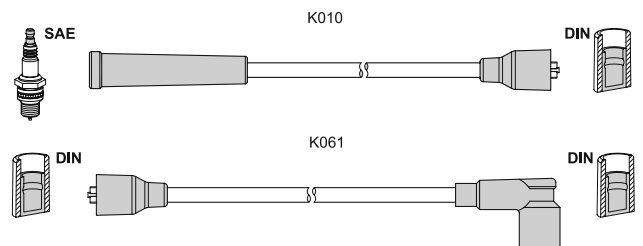

T148B K010 30 30 40 50 K061 50

Fiat 131 1.3 Mirafiori	10.74 - 09.81	40	131 A6.000
1.3 Mirafiori	10.74 - 12.82	48	131 A.000

T 149B

1