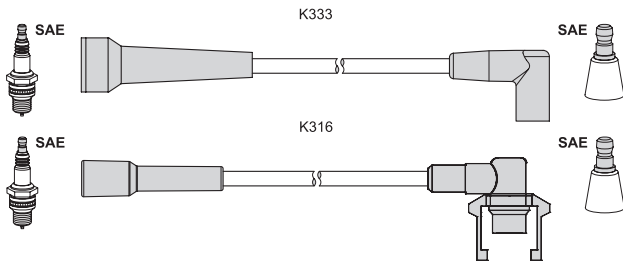

T541B K333 37 49 57 67 K316 45

Renault 19 II (B/C53_) 1.8	04.92 - 12.95	65	F3P 706/_ 707/_ 760
1.8	04.92 - 12.95	66	F3P 706/F3P 760
1.8	05.94 - 12.95	79	F3P 765/F3P 682
19 II Cabriolet 1.8	04.92 - 06.96	65	F3P 704/_ 706/F3P _
1.8	09.93 - 06.96	66	F3P 706/F3P 760
1.8	12.95 - 06.96	79	F3P 765/_ 682/_ 764
19 II Chamade (L53_) 1.8	04.92 - 12.95	65	F3P 704/_ 706/F3P _
1.8	04.92 - 12.95	66	F3P 706/F3P 760
1.8	05.94 - 12.95	79	F3P 682
Clio I (B/C57_, 5/357_) 1.8	12.95 - 09.98	65	F3P 710 /F3P 714
1.8	08.94 - 09.98	66	F3P 755 /F3P 754
1.8 Rsi	12.95 - 09.98	79	F3P 758