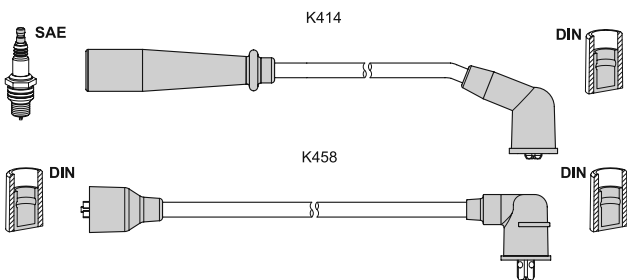

T150B K414 54 58 66 K458 68

Daewoo Damas 0.8	91 - 04	28	F8CB, F8CL, F8A
Damas II 0.8	95 -	28	F8CL