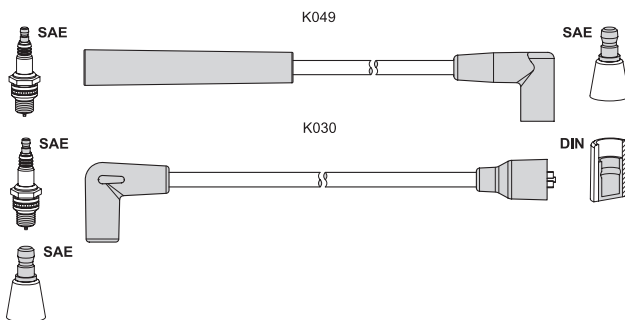

T466G K049 60 60 70 80 K030 70

Ford Orion II (AFF) 1.4	01.86 - 07.90	54	FUC

< T466G

Ford Scorpio I 2.0 i	10.85 - 12.85	74	NRC
Sierra (GBG, GB4) 2.0 i	01.87 - 02.93	85	N4I/N4A
Sierra Hatch. (GBC) 1.8	10.84 - 10.85	66	REB
2.0	08.82 - 10.85	77	NET
2.0 i	03.85 - 12.86	85	NR2/NRB
2.0 i	01.87 - 02.93	85	N4I/N4A
Sierra Combi (BNC) 1.8	10.84 - 10.85	66	REB
2.0	08.82 - 10.85	77	NET
2.0	03.85 - 12.86	85	NR2/NRB
2.0 i	01.87 - 02.93	85	N4I/N4A