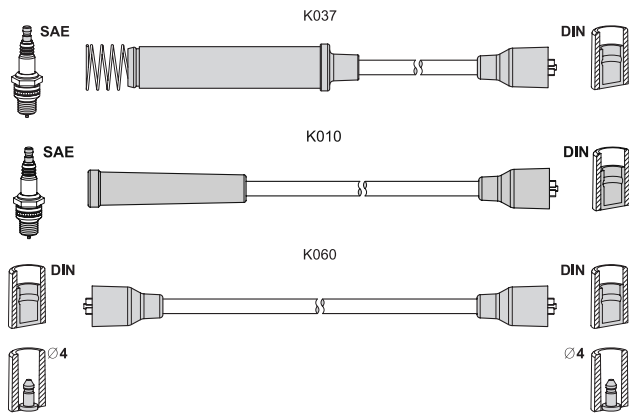

T179B K037 90 90 70 K010-40 K060 105

Opel/Vauxhall Omega A 1.8	09.86 - 03.94	85	18 SEH
1.8 N	09.86 - 08.87	60	18 NV
1.8 S	09.86 - 03.94	66	18 SV
2.0	09.86 - 03.94	90	20 SE
2.0i	09.86 - 03.94	85	C 20 NE
Omega A Caravan 1.8	09.86 - 03.94	85	18 SEH
1.8 N	09.86 - 08.87	60	18 NV
1.8 S	09.86 - 03.94	66	18 SV
2.0	09.86 - 03.94	90	20 SE
2.0i	09.86 - 03.94	85	C 20 NE