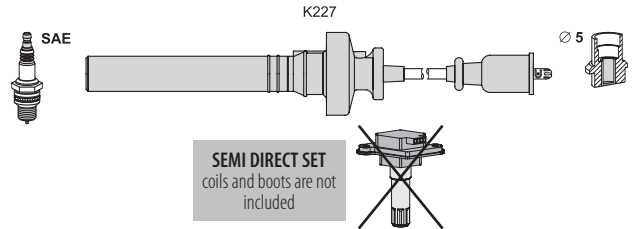

T539P K227 40 25 + + -

Mitsubishi Carisma Sedan 1.3	09.00 - 10.04	55	4G13 (12V)
Colt V (CJ_A) 1.3	09.00 - 09.03	60	4G13 (16V)
1.3 GL,GLX	05.96 - 09.00	55	4G13 (12V)
Lancer Combi (CS_W) 1.6	09.03 - 10.08	72	4G18
Lancer Sedan (CS_A) 1.3	09.03 -	60	4G13 (16V)
1.6	09.03 -	72	4G18
Space Star (DG_A) 1.3 16V	06.98 - 12.04	63	4G13 (16V)
1.3 16V	12.98 - 12.04	61	4G13 (16V)
1.3 16V	09.00 - 12.04	60	4G13 (16V)
1.6 16V	01.01 - 12.04	72	4G18