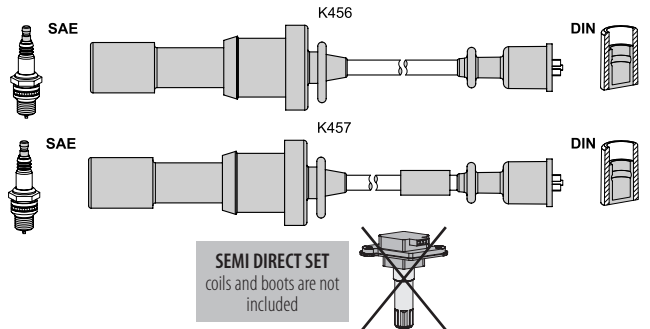

T745B K456 21 K457 39 + + -

Hyundai H-1 / Starex 2.4	08.01 - 04.04	82	G4CS
2.4	06.01 - 04.04	99	G4JS
2.4 4WD	08.01 - 04.04	82	G4CS
Santa Fé I (SM) 2.0	08.01 - 03.06	99	G4BP
2.4 16V	02.01 - 03.06	100	G4JS-G
2.4 16V	02.01 - 03.06	107	G4JS-G
2.4 16V 4x4	02.01 - 03.06	100	G4JS-G
2.4 16V 4x4	02.01 - 03.06	107	G4JS-G
Sonata IV (EF) 2.0 16V	06.98 - 10.01	100	G4JP-G
2.0 16V	10.01 - 11.04	96	G4JP-EG
2.4 16V	03.98 - 10.01	105	G4BS
Trajet (FO) 2.0	02.04 - 07.08	100	G4JP-G
2.0	02.04 - 07.08	103	G4GC-G
Tucson (JM) 2.0	08.04 - 03.10	104	G4GC
2.0 Allrad	08.04 - 03.10	104	G4GC
Kia Magentis (GD) 2.0	05.01 -	100	G4JP
Sorento I (JC) 2.4	08.02 -	102	G4JS
Sportage (JE) 2.0 16V 4WD	09.04 -	104	G4GC
2.0 i 16V	09.04 -	104	G4GC

T 745B