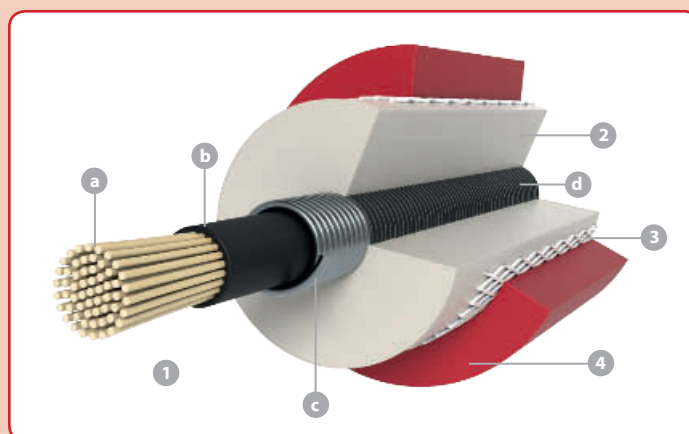

### Nucleo in rame

Il nucleo in rame (1) dei cavi d'accensione garantisce la trasmissione dell'energia senza fili. Gli appositi resistori di schermatura posizionati nel terminale della candela di accensione e nel terminale del distributore (della bobina) provvedono alla schermatura dei cavi. L'isolamento interno (2) con rivestimento (3) funge da isolamento elettrico e migliora le caratteristiche meccaniche alla flessione. L'involucro esterno in silicone (4) protegge il nucleo e l'isolamento contro gli impatti dell'ambiente di lavoro. Il valore dei resistori di schermatura nel terminale della candela di accensione con la schermatura metallica (oppure nel terminale del distributore) è 5 oppure 1 kΩ.

### Nucleo induttivo

Il nucleo induttivo (1) consiste in un cordone Kevlar (a) ricoperto da uno strato conduttivo caricato in ferrite (b) e da un filo di acciaio inossidabile sottile (c) avvolto da uno strato di rivestimento di fissaggio (d). Il cordino garantisce la resistenza alla trazione e il materiale conduttore con l'avvolgimento inossidabile funge da attacco conduttivo e dell'elemento inibitore di schermatura. L'isolamento interno (2) con il tessuto (3) funge da isolamento elettrico e migliora le caratteristiche meccaniche alla flessione. L'involucro esterno in silicone (4) protegge il nucleo e l'isolamento contro gli impatti dell'ambiente di lavoro. Il cavo d'accensione è munito di contatti di forme diverse per creare l'interconnessione tra la candela d'accensione e il distributore (bobina e distributore). Questi contatti sono coperti dalle apposite guaine che li proteggono contro gli impatti dell'ambiente di lavoro. Le forme e l'esecuzione dei contatti e delle guaine corrispondono alle condizioni concrete dell'applicazione.