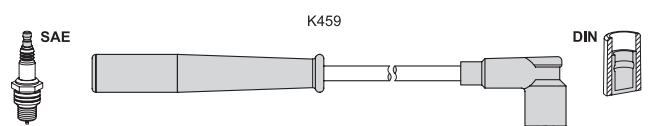

T301B K459 36 51 53 67 -

Mazda E2000 (SR2) 2.0 Van	03.91 - 05.94	60	FE60/FE61/FE
2.0 Van	06.94 - 05.03	70	FE