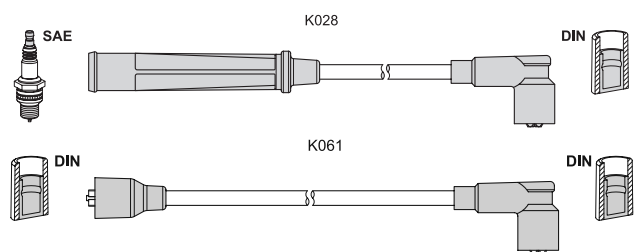

T246B K028 30 50 50 80 K061 50

Mazda 626 II (GC) 1.6	11.82 - 09.87	59	F6
2.0	03.83 - 09.87	74	FE
2.0	01.86 - 09.87	88	FE
929 II (HB) 2.0	03.84 - 07.87	74	FE
2.0 i GLX	10.84 - 07.87	88	FE
929 II Coupe (HB) 2.0	03.84 - 07.87	74	FE
2.0 i Turbo	10.84 - 07.87	88	FET/FE