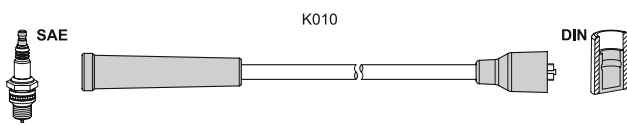

< T333B

Lifan 520 Sedan 1.3	06 -	65	LF479Q3
1.6	06 -	78	LF481Q3
1.6	06 -	85	Tritec
520i Hatchback 1.3	06 -	65	LF479Q3
1.6	06 -	78	LF481Q3
1.6	06 -	85	Tritec
620 1.3	08 -	65	LF479Q3
1.6	08 -	78	LF481Q3
1.6	08 -	85	Tritec
Smily 1.3	09 -	65	LF479Q3
Breez Sedan 1.3	06 -	65	LF479Q3
1.6	06 -	78	LF481Q3
Breez Hatchback 1.3	06 -	65	LF479Q3
1.6	06 -	78	LF481Q3
Solano Sedan 1.3	08 -	65	LF479Q3
1.6	08 -	78	LF481Q3

T334B K010 55 55 55 -