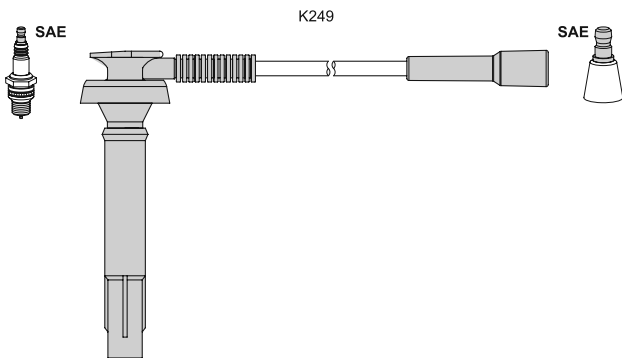

T581B K249 60 55 45 45 -

Subaru Impreza Coupe 2.0	12.97 - 09.00	85	EJ20E
2.0 4WD	12.97 - 12.00	85	EJ20
2.2	09.98 - 09.00	96	EJ22E
2.2 AWD	09.98 - 09.00	96	EJ22E
Impreza Sedan 2.0	09.98 - 09.00	92	EJ201
2.0 i 4WD	12.97 - 12.00	85	EJ20
2.0 i 4WD	06.98 - 12.00	92	EJ20
2.2 GX AWD	09.98 - 09.00	96	EJ22E
2.2 GX AWD	11.95 - 08.98	97	EJ22
Impreza St. Wag. (GF) 2.0	12.97 - 08.98	85	EJ20E
2.0	09.98 - 09.00	92	EJ201
2.0 16V AWD	06.98 - 12.00	92	EJ20
2.2 GX AWD	09.98 - 09.00	96	EJ22E
2.2 GX AWD	11.95 - 08.98	97	EJ22