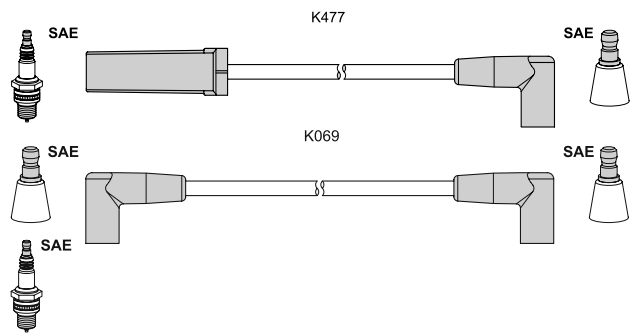

T190B K477 91 91 91 66 66 K069 26

Chevrolet Blazer S10 4.3 09.88 - 08.94 115 LB4