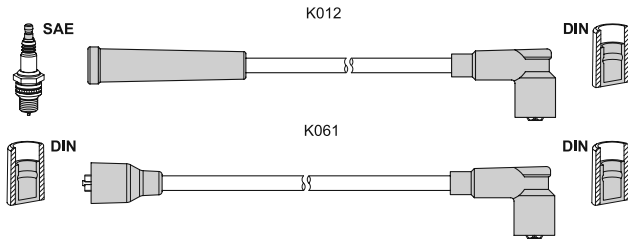

T324B K012 30 50 100 100 K061 30

Subaru 1800 XT Coupe 1.8T	11.85 - 07.90	100	EA82
1.8 Turbo 4WD	01.88 - 12.90	88	EA82
1.8 Turbo 4WD	01.87 - 12.90	96	EA82
1.8 Turbo 4WD	11.84 - 12.90	100	EA82