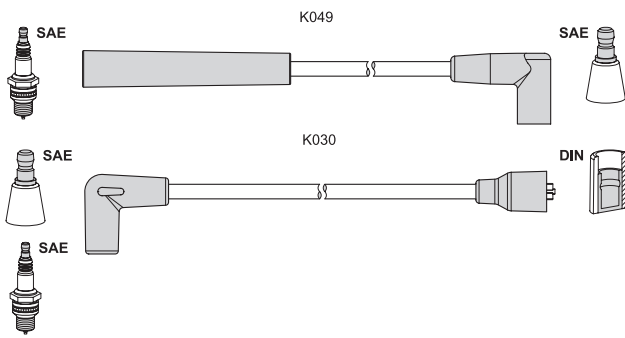

T141G K049 50 60 70 60 70 85 K030 60

Ford Scorpio I 2.8 i	04.85 - 11.86	110	PRE
2.8 i 4x4	10.85 - 11.86	110	PRE
2.9 i	09.86 - 09.94	110	BRC
2.9 i 4x4	09.86 - 09.94	110	BRC