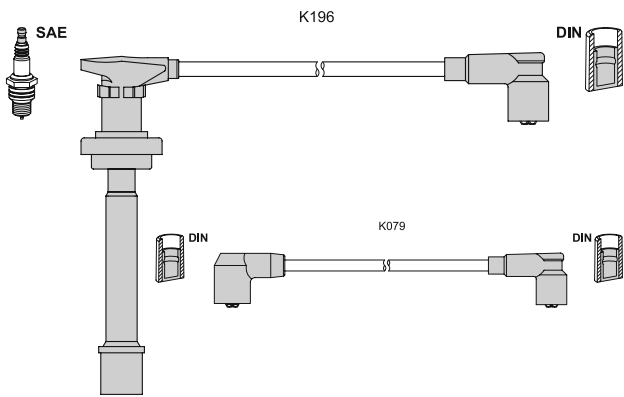

T352B K196 32 35 50 54 K079 63

Nissan Serena 2.0 16V	11.92 - 09.01	93	SR20DE
2.0 SGX	09.00 - 09.05	107	SR20DE
2.0 SGX 4x4	09.00 - 09.05	107	SR20DE