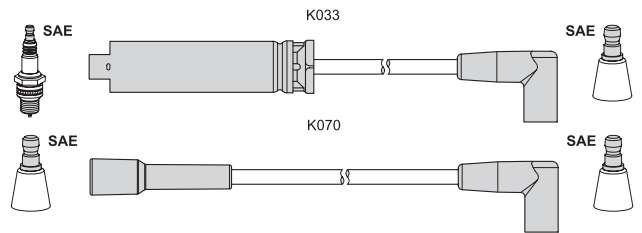

T737B K033 90 80 70 60 K070 50

Daewoo Aranos 1.8	01.95 - 11.97	70	Y18L
2.0	01.95 - 11.97	77	C20LE
Espero (KLEJ) 1.8	02.95 - 09.99	66	C18LE
1.8	02.95 - 06.99	70	C18LE
2.0	02.95 - 06.99	77	C20LE
2.0	10.91 - 09.93	74	C20LZ
2.0	10.93 - 09.94	81	C20LE
Nubira (KLAJ) 1.8	04.97 - 05.99	70	C18LE
Nubira Sedan (KLAJ) 1.8	04.97 - 05.99	70	C18LE
Nubira Wagon (KLAJ) 1.8	04.97 - 05.99	70	C18LE