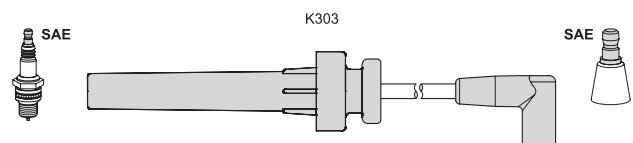

T110B K303 20 15 25 30 -

Chrysler Neon (PL) 1.8 16V	09.97 - 08.99	85	EBD
Sebring (JR) 2.0	04.01 - 06.07	104	ECC
Stratus (JA) 2.0 16V	12.95 -	98	ECB
2.0 LE	12.95 - 04.01	96	C00
Stratus Cabriolet 2.0 LE	06.96 - 04.01	96	420X
Voyager III (GS) 2.0 i	01.95 - 03.01	98	C00