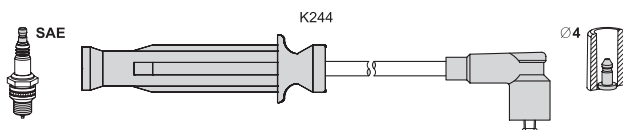

T569B K244 91 84 73 61 -

Rover 420 (RT) 2.0 Si Lux	12.95 - 03.00	100	20 T4H
420 Hatch. (RT) 2.0 Si Lux	12.95 - 03.00	100	20 T4H
420 Tourer (XW) 2.0 i	05.94 - 11.98	100	20 T4H
620 (RH) 2.0 Ti Vitesse	07.94 - 02.99	147	20 T4G