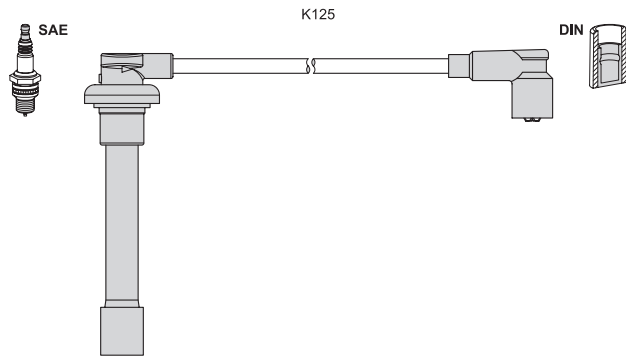

T232B K125 50 55 65 72 -

Honda Accord V Aerod. 2.2 i ES	09.93 - 02.98	110	F22B5
Accord V Coupe 2.2 i ES	09.93 - 02.98	110	F22B5
Accord VII Coupe 2.0 i 16V	02.98 - 06.03	108	F20B7/F20B5
Shuttle (RA) 2.3 16V	10.97 - 06.04	110	F23A7
2.3 16V 4x4	10.97 - 06.02	110	F23A