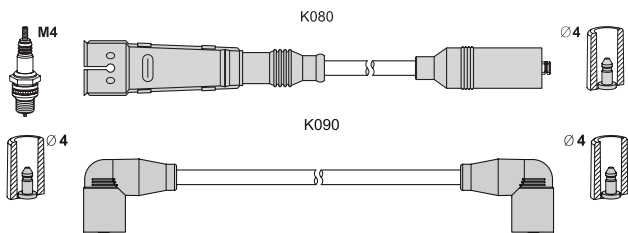

T650C K080 30 40 50 60 K090 60

alternative T035B

Seat Cordoba (6K2/C2) 1.6 i	05.94 - 06.99	55	1F
2.0 i	02.93 - 06.99	85	2E

< T650C

Seat Cordoba Vario (6K5) 1.6 i	05.97 - 06.99	55	1F
Ibiza II (6K1) 1.0	03.93 - 09.96	33	AAU
1.6 i	09.94 - 06.99	55	1F
Toledo I (1L) 1.6 i	05.91 - 12.93	52	1F
1.6 i	05.91 - 03.99	54	EZ/ABN/1F
1.6 i	01.93 - 03.99	55	1F
1.8 16V	05.91 - 03.99	92	PL
1.8 i	05.91 - 12.96	65	RP
VW Caddy I (14) 1.6	01.83 - 07.92	55	EW
1.8	08.85 - 07.92	70	JH
Caddy II Combi (9K9B) 1.6	11.95 - 05.97	55	1F
Caddy II Van (9K9A) 1.6	11.95 - 05.97	55	1F
Corrado (53I) 1.8 G60	09.88 - 09.93	118	PG
2.0 i	04.93 - 12.95	85	2E
Golf I Cabriolet (15S) 1.6	04.86 - 02.90	53	RE
1.6	08.83 - 04.92	55	EW/HN
1.8	08.83 - 09.92	66	EX
1.8	08.83 - 04.93	70	JH
1.8	08.82 - 12.89	82	DX
Golf II (19E, 1G1) 1.6	10.86 - 12.92	51	PN
1.6	02.86 - 10.91	53	RF
1.6	08.83 - 07.92	55	HM/EZ
1.8	08.86 - 01.90	62	RH
1.8	08.84 - 10.91	66	GX/GU/HV
1.8 GTI	08.83 - 10.91	82	EV/GZ/PB
1.8 GTI	08.85 - 10.87	79	RD
1.8 GTI cat	01.87 - 10.91	79	PF
Jetta II (19E, 1G2) 1.6	10.86 - 10.91	51	PN
1.6	03.86 - 10.91	53	RF
1.6	01.84 - 07.92	55	HM/EZ
1.8	08.86 - 01.90	62	RH
1.8	08.84 - 10.91	66	GX/GU/HV
1.8	08.85 - 10.87	79	RD
1.8	01.84 - 10.91	82	EV/GZ/PB
1.8 cat	08.87 - 10.91	66	GX/RP
1.8 cat	01.87 - 10.91	79	PF
1.8 Syncro	08.87 - 07.88	62	RH
1.8 Syncro	08.87 - 12.88	66	RP/GU
1.8 Syncro	08.88 - 07.91	72	1P
Passat (32B) 1.6	08.87 - 03.88	51	PP
1.6	02.86 - 03.88	53	RL
1.6	01.85 - 03.88	55	WV/YN
1.6	08.80 - 03.88	55	DT
1.8	05.86 - 03.88	64	RM
1.8	01.83 - 03.88	66	DS/JN/JV
Passat (3A2, 35I) 1.6	02.88 - 09.91	53	EZ/1F
1.6	02.88 - 12.88	55	ABN/EZ
1.8	08.90 - 08.96	55	AAM
1.8	02.88 - 08.96	66	RP/ADZ
1.8	04.88 - 07.93	79	PF
1.8	04.88 - 07.92	82	PB
1.8 G60 syncro	08.88 - 08.96	118	PG
Passat Sedan (32B) 1.6	01.85 - 03.88	53	RL
1.6	01.85 - 03.88	55	DT
1.6	08.87 - 03.88	51	PP
1.8	01.85 - 03.88	66	DS/JN
1.8	05.86 - 03.88	64	RM
Passat Variant (32B) 1.6	08.87 - 03.88	51	PP
1.6	02.86 - 03.88	53	RL
1.6	01.85 - 03.88	55	WV/YN
1.6	08.80 - 03.88	55	DT
1.8	05.86 - 03.88	64	RM
1.8	01.83 - 03.88	66	DS/JN/JV
1.8 Syncro	01.86 - 03.88	66	DS/JN
Passat Variant (3A5) 1.6	04.88 - 09.91	53	EZ/1F
1.6	04.88 - 12.88	55	EZ