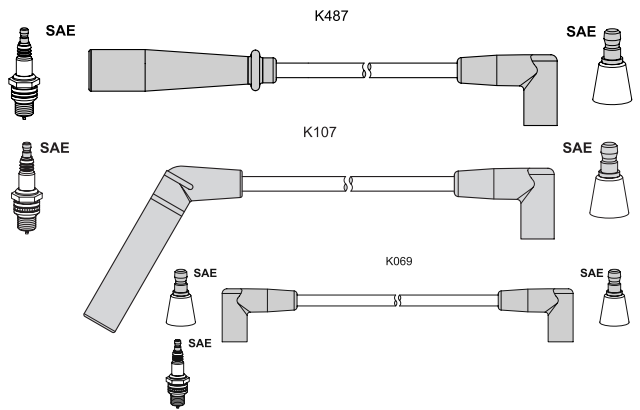

T191B K487 26 30 45 45 K107 30 35 K069 25

Jeep Grand Cherokee I 4.0 i	10.95 - 04.99	130	S01
4.0 i	09.91 - 04.99	132	ERH
4.0 i	09.91 - 04.99	135	MX
4.0 Laredo	10.96 - 09.98	131	ERH
Cherokee (XJ) 4.0 i	12.91 - 09.01	135	MX
4.0 i	01.88 - 09.01	136	ERH
4.0 i	01.95 - 09.01	131	ERH
4.0 i	07.98 - 09.01	127	ERH
4.0 i	02.99 - 09.01	135	MX
Wrangler I (YJ,SJ) 4.0	12.91 - 08.96	131	ERH
Wrangler II (TJ) 4.0	08.96 - 04.07	130	S01
4.0	06.98 - 04.07	124