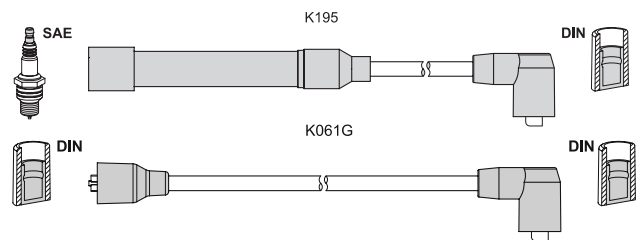

T154G K195 80 71 62 59 113 103 107 105 K061 41

Tatra T 613 3.5	73 - 96	121	613-4, 613-E1