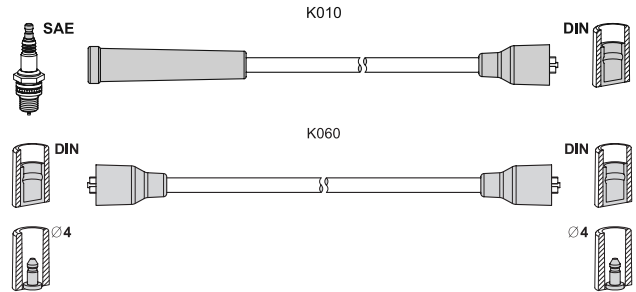

T290B K010 55 55 55 65 K060 80

Peugeot 205 I (741A/C) 1.3	02.84 - 10.87	47	G1A
1.5	02.84 - 10.87	63	Y2/K
205 II (20A/C) 1.1 XA	07.87 - 10.88	40	E1
1.3	08.90 - 07.92	47	G1A
309 I (10C, 10A) 1.1	10.85 - 07.89	40	E1
1.3	10.85 - 07.89	47	G1A
1.3 XL	09.86 - 08.89	52