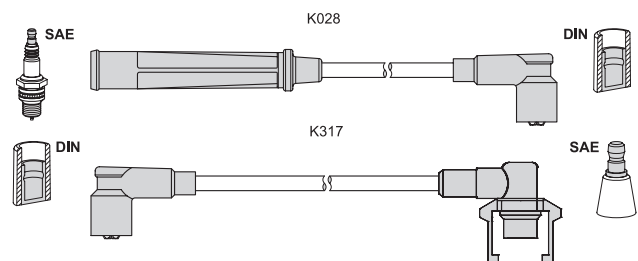

T606B K028 40 40 40 40 K317 60

Renault Clío I (B/C57_) 1.2	01.96 - 12.96	40	C3G 720
Volvo 340-360 1.4	08.82 - 08.85	46	B 14.3 E
1.4	08.86 - 12.88	50	B 14.4 S
1.4	08.75 - 07.83	51	B 14.4 S
1.4	08.87 - 07.88	51	B 14.4 S
1.4	08.83 - 07.86	52	B 14.4 S
340-360 Sedan 1.4	08.86 - 12.88	50	B 14.4 S
1.4	08.87 - 07.88	51	B 14.4 S
1.4	08.83 - 07.86	53	B 14.4 S