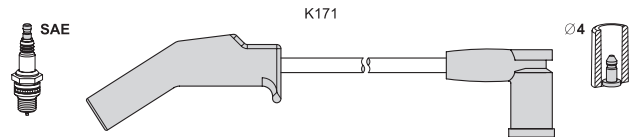

T169G K171 48 48 78 63 -

Ford Focus I (USA) 1.8	98 - 04		
2.0 split port	98 - 04	82	SOHC