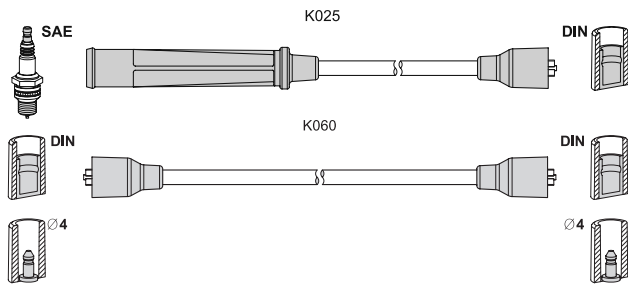

T326B K025 45 50 55 60 K060 55

Suzuki Samurai (SJ) 1.0	11.88 - 12.04	33	F10A