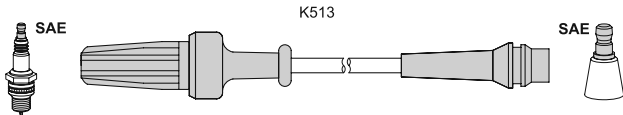

T159B K513 88 75 72 36 28 28 -

Renault Espace III (JE0_) 3.0	11.96 - 10.98	123	Z7X 775
Laguna I (B56_, 556_) 3.0	11.93 - 03.01	123	Z7X 765/Z7X 760
Laguna Grandtour 3.0	02.96 - 03.01	123	Z7X 765