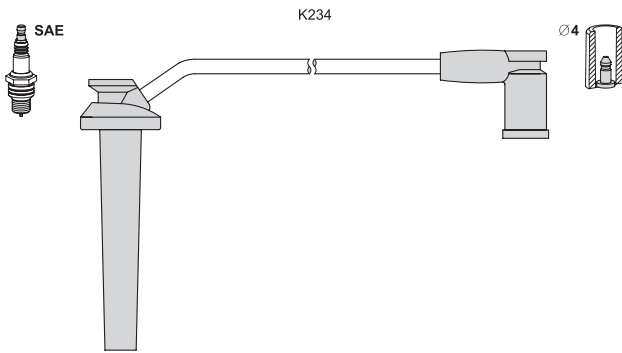

### T549G K234 31 34 37 76 90 96 -

Ford Mondeo II (BAP) 2.5 24V	06.00 - 11.00	125	SEB/SEC
Mondeo II Combi 2.5 24V	10.99 - 11.00	125	SEB/SEC
Mondeo II Sedan 2.5 24V	06.00 - 11.00	125	SEB/SEC
Mondeo III (BSY) 2.5 24V	11.00 - 08.07	125	LCBD
Mondeo III Combi 2.5 24V	11.00 - 08.07	125	LCBD
Mondeo III Sedan 2.5 24V	11.00 - 08.07	125	LCBD
MPV II (LW) 2.5	11.99 - 09.03	125	GY-DE