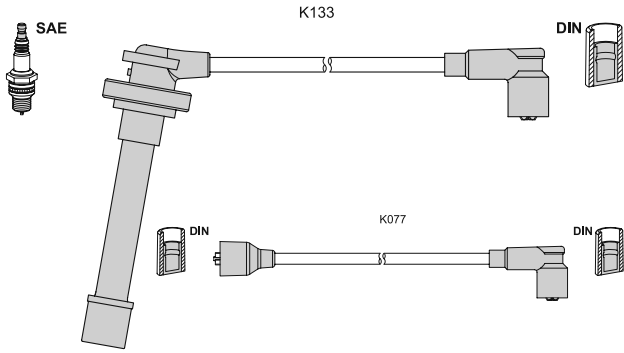

T 351B

ignition lead sets - summary

T351B K133 25 30 43 47 K077 80

Nissan Serena 1.6 16V	02.93 - 09.01	71	GA16DE
Vanette Cargo Bus 1.6i	01.96 -	72	GA16DE
Vanette Cargo Van 1.6i	01.95 -	71	GA16DE