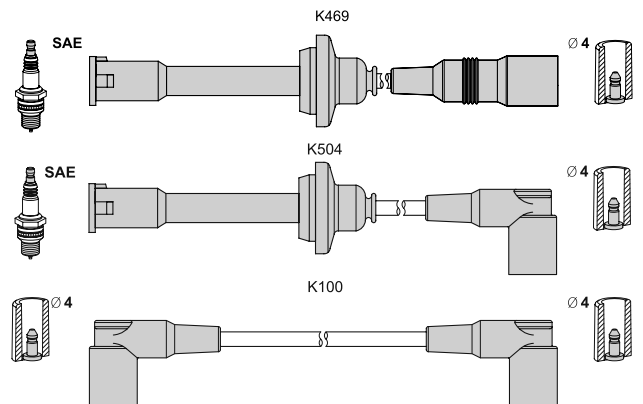

T958C K469 108 85 73 K504 77 64 48 K100 54

Alfa Romeo 164 2.0 V6 Turbo	03.91 - 09.92	150	AR 64101
2.0 V6 Turbo	09.92 - 09.98	148	AR 64102