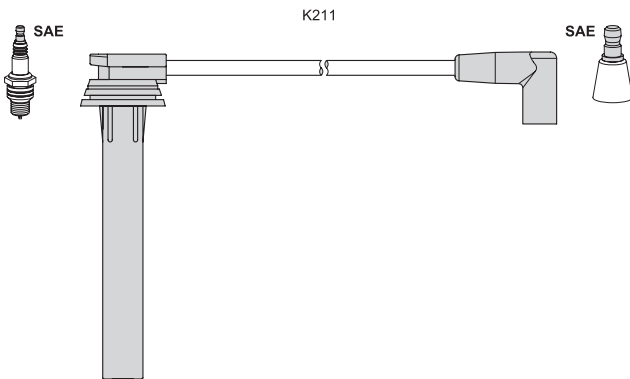

T116B K211 18 14 24 26 -

Chrysler Neon II 1.6	11.01 - 12.06	85	EJD
Neon II 2.0 16V	08.99 - 12.06	98	420H
PT Cruiser (PT_) 1.6	11.01 - 12.10	85	EJD
Mini Mini (R50, R53) 1.4 One	04.03 - 09.06	55	W10B14A
1.6 Cooper	06.01 - 09.06	85	W10B16A
1.6 Cooper S	03.02 - 09.06	120	W11B16A
1.6 Cooper S	07.04 - 09.06	125	W11B16A
1.6 One	06.01 - 09.06	66	W10B16A
1.6 Works	11.03 - 09.06	155	W11B16A
Mini Cabrio 1.6 Cooper	07.04 - 11.07	85	W10B16A

<T116B

Mini Mini Cabrio 1.6 Cooper S	07.04 - 11.07	125	W11B16A
1.6 J. Cooper Works	07.04 - 11.07	155	W11B16A
1.6 One	07.04 - 11.07	66	W10B16A