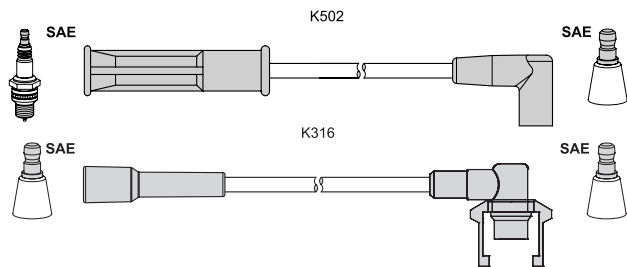

T321B K502 35 40 65 70 K316 40

Renault 19 I (B/CS3_) 1.2	01.88 - 12.92	40	C1G 730
1.4	01.88 - 12.92	59	E6J 701
19 I Chamade 1.2	01.88 - 12.92	40	C1G 730
1.4	07.88 - 08.90	57	E6J 701
19 I Van (S53_) 1.2	01.88 - 12.92	40	C1G 730
19 II (B/CS3_) 1.2	04.92 - 12.95	40	C1G 730
1.4	01.92 - 12.95	55	E7J 742
1.4	01.92 - 12.95	59	E7J 706/E6J 700
19 II Chamade 1.4	11.93 - 12.95	55	E7J 742
1.4	10.94 - 11.95	57	E6J 700
1.4	10.94 - 11.95	59	E7J 706
19 II Van (S53_) 1.2	03.92 - 12.95	40	C1G 730
Clio I 1.2	01.91 - 01.96	40	E7F 706
1.2	05.90 - 09.98	43	E7F 750
1.2	05.90 - 03.96	44	E5F 710
1.4	01.91 - 09.98	55	E7J 756/E7J 757
1.4	01.91 - 09.98	58	E7J 719/E7J 718
1.4	01.91 - 09.98	59	E7J 711

< T321B

Renault Clio I Van (S57_) 1.2	01.91 - 09.98	40	E7F 706
1.2	01.91 - 09.98	44	E7F 750
Megane I (BA0/1_) 1.4 e	01.96 - 02.99	55	E7J 764
1.4 Eco	01.96 - 03.99	52	E7J 624
Megane I Classic 1.4 e	09.96 - 02.99	55	E7J 764
Megane Scenic 1.4 i	01.97 - 09.99	55	E7J 764
Rapid Van 1.4	09.91 - 03.98	55	E7J 720/E7J 724
1.4	01.94 - 03.98	58	E7J 728