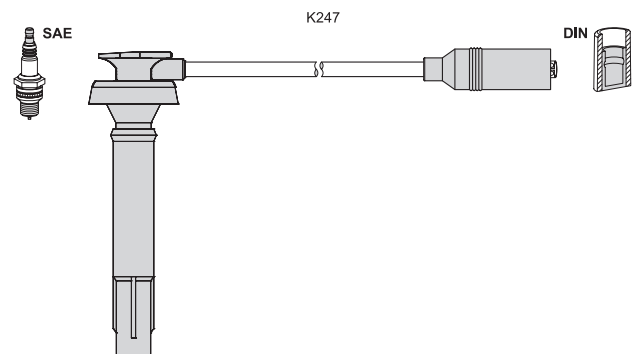

T579B K247 42 57 45 57 -

Subaru Forester (SG) 2.0	09.02 -	92	EJ20