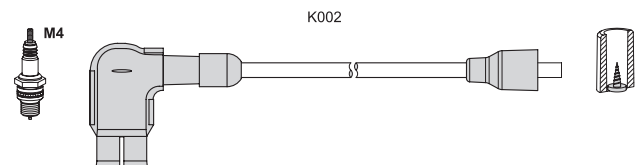

T155*) K002 45 50 55 -

Wartburg 353 1.0	02.75 - 08.88	37	353.18
353 Tourist 1.0	02.75 - 08.88	37	353.18

*) set with red 7 mm PVC cable, copper core
комплект с красным 7 мм ПВХ проводом, медный сердечник
sada z červeného 7 mm PVC kabelu, měděné jádro