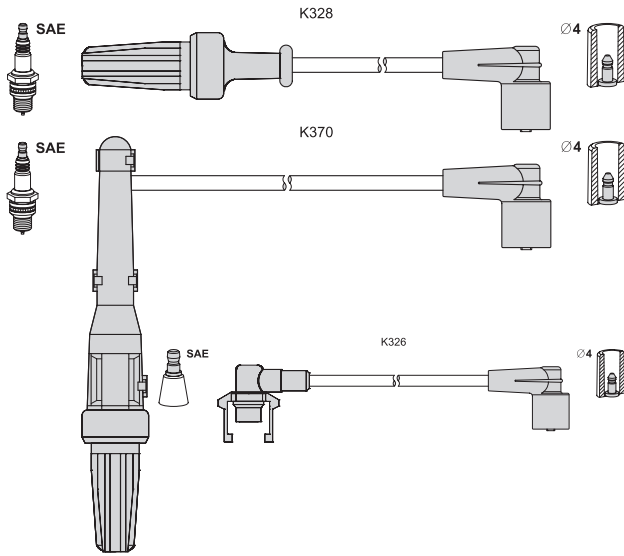

T706B K328 50 70 80 95 K370 68 73 K326 70

Renault Safrane I 3.0 V6	12.92 - 07.96	123	Z7X721/723/753/722
3.0 V6 4x4	12.92 - 07.96	123	Z7X721/723/727/722
3.0 Biturbo 4x4	02.93 - 07.96	193	Z7X 726
Safrane II (B54_) 3.0 V6	07.96 - 12.00	123	Z7X 755