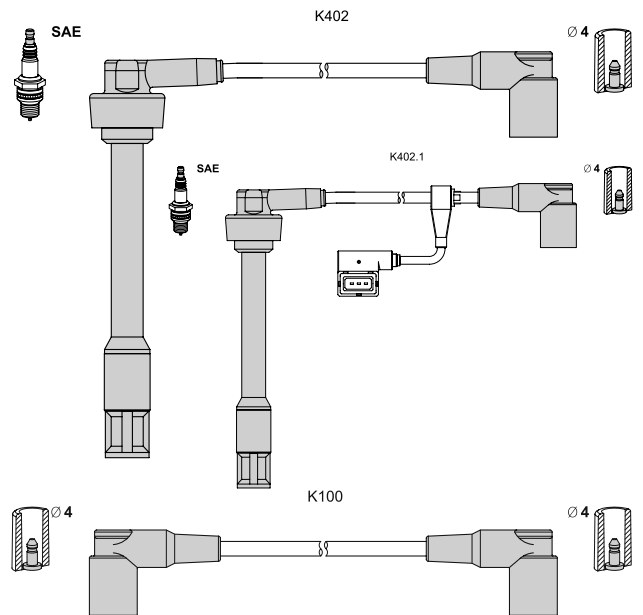

T720C K402 26 29 44 52 67 K402.1 72 (sensor) K100 80 **alternative T720B**

BMW M5 (E34) 3.6	10.88 - 05.92	232	S38 B36
3.6 cat	10.88 - 05.92	232	S38 B36
M 635 CSi (E24) 3.5	03.84 - 05.89	211	S38 B35