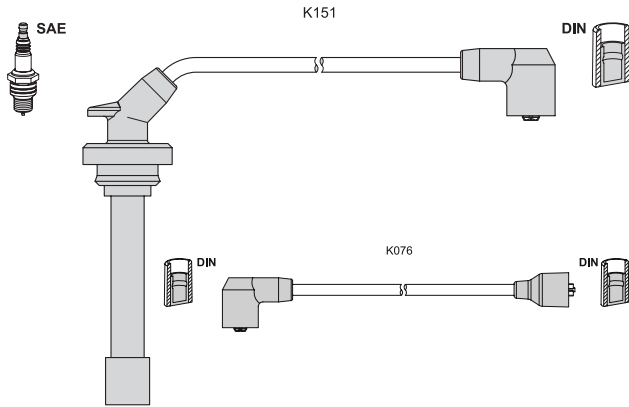

**T933B K151 35 45 55 60 K076 45**

Daihatsu Feroza H. Top 1.6 16V	10.88 -	63	HDC
1.6 i 16V	10.88 -	70	HD-E
Feroza Soft Top 1.6 16V	10.88 -	63	HDC
1.6 i 16V	10.88 -	70	HD-E

**T934B K267 40 50 55 70 K062 40**