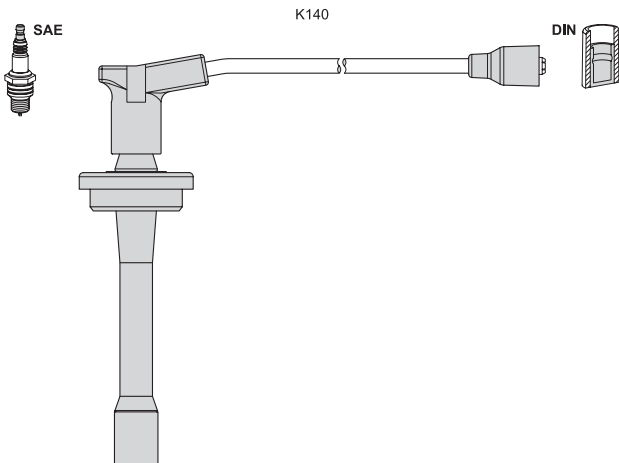

<T711B

Daewoo Lacetti CC (KLAN) 1.4	02.04 -	70	F14D3
Lanos (KLAT) 1.6 16V	05.97 -	78	A16DMS
Lanos Sedan 1.6 16V	05.97 -	78	A16DMS
Nubira (KLAJ) 1.6 16V	05.97 -	78	A16DMS
Nubira Sedan 1.6 16V	05.97 -	78	A16DMS
1.6 16V	07.00 -	76	A16DMS
Nubira Wagon 1.6 16V	06.97 -	66	
1.6 16V	05.97 -	78	A16DMS
1.6 16V	12.00 -	76	A16DMS
Rezzo (KLAU) 1.6	09.00 -	77	A16DMS
1.8	09.00 -	66	
Tacuma (KLAU) 1.6	09.00 -	77	A16DMS
1.8	09.00 -	66	
ZAZ Lanos Hatch. 1.4 i 16V	12.11 -	74	F14D4
1.6 i 16V	01.97	77	A16DMS
Lanos Sedan 1.4 i 16V	12.11 -	74	F14D4
1.6 i 16V	01.97	77	A16DMS

T712S K140 35 25 25 20 -

T713M K140 35 25 25 20 -

GAZ 2217 Sobol 2.3i 16V	98 -	81	ZMZ 4063
2310 Sobol 2.3i 16V	98 -	81	ZMZ 4063
2705 Gazel 2.3i 16V	97 -	81	ZMZ 4063
2.5i 16V	97 -	90	ZMZ 40522
2752 Sobol 2.3i 16V	98 -	81	ZMZ 4063
3102 Volga 2.3i 16V	85 - 92	106	ZMZ 4062
310221 Volga 2.3i 16V	85 - 92	106	ZMZ 4062
3110 Volga 2.3i 16V	97 -	106	ZMZ 4062
2.5i 16V	97 -	112	ZMZ 4052
3111 Volga 2.3i 16V	02 -	106	ZMZ 4062
2.5i 16V	02 -	112	ZMZ 4052
3221 Gazel 2.3i 16V	97 -	81	ZMZ 4063
2.5i 16V	97 -	90	ZMZ 40522
3302 Gazel 2.3i 16V	97 -	81	ZMZ 4063
2.5i 16V	97 -	90	ZMZ 40522
33023 Gazel 2.3i 16V	97 -	81	ZMZ 4063
2.5i 16V	97 -	90	ZMZ 40522