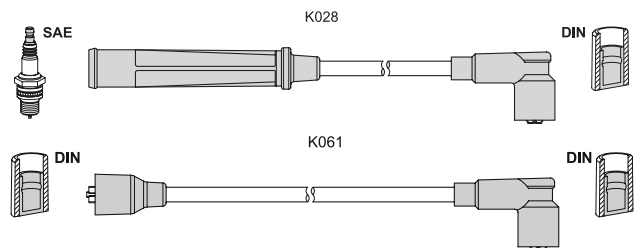

T291B K028 50 75 85 95 K061 60

Peugeot 205 I (741A/C) 1.1	02.83 - 10.87	36	109N (XW7)
1.4	02.83 - 10.87	53	150 (XY6B)
1.6	08.86 - 10.87	55	BAZ (XU5CP)
205 II (20A/C) 1.4	01.87 - 07.88	53	150 (XY6B)
1.6	10.87 - 01.90	55	BAZ /B1A