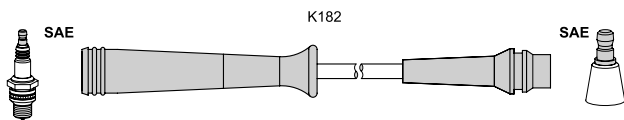

T708B K182 70 70 60 45 -

Renault Megane I 1.6 e	09.96 - 03.97	66	K7M 702/703/790
1.6 i	09.96 - 03.97	55	K7M 720
Megane I Cabriolet 1.6 e	10.96 - 03.97	66	K7M 702/K7M 703
Megane I Classic 1.6 e	09.96 - 03.97	66	K7M 702/703/790
1.6 i	09.96 - 03.97	55	K7M 720
Megane I Coach (DA) 1.6 e	03.96 - 03.97	66	K7M 702/K7M 703
Megane I Grandtour 1.6 e	03.99 - 08.03	66	K7M 702/K7M 703
Megane Scenic 1.6 e	01.97 - 03.97	66	K7M 702/K7M 703
1.6 i	01.97 - 03.97	55	K7M 720