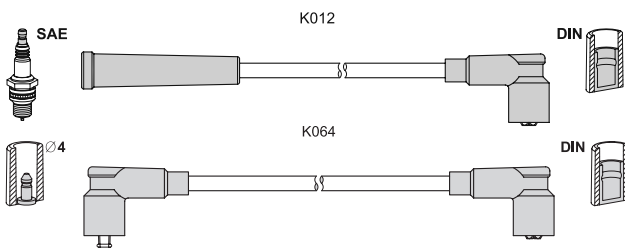

T145H K012 25 40 50 35 K064 30

application → T371S