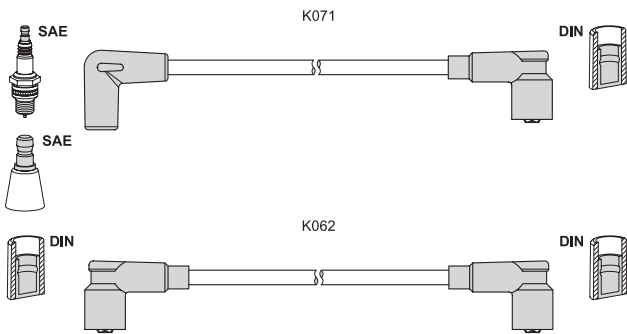

T187B K071 65 80 85 95 K062 80

Aro 240-244 2.5 01.80 - 12.98 60 Aro L25