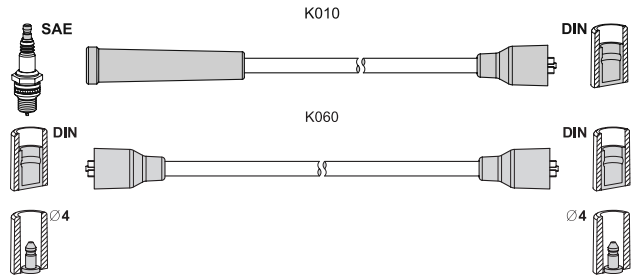

T444B K010 60 65 70 K060 40