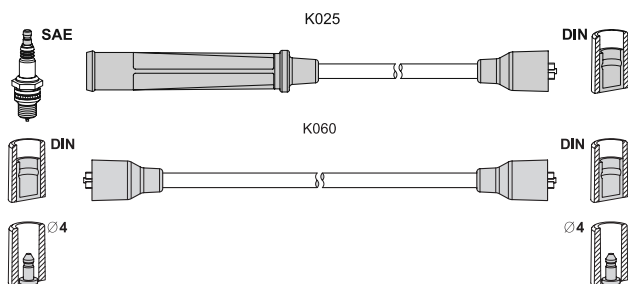

T327B K025 60 60 70 70 K060 55

Suzuki Samurai (SJ) 1.3	11.88 - 12.04	44	G13A
1.3	11.88 - 12.04	47	G13A
1.3 Allrad	01.00 - 12.04	59	G13BA