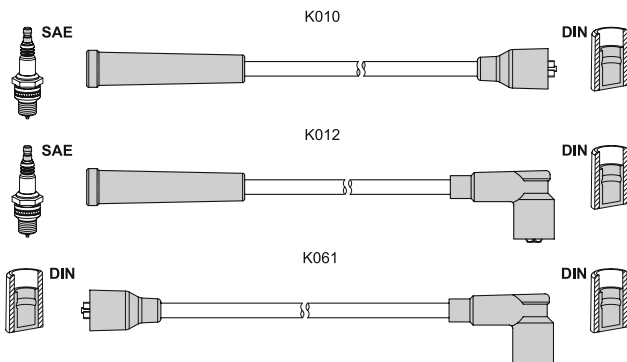

T305B K010 35 40 K012 50 K061 30

Daihatsu Hijet 1.0 i Bus	07.94 - 05.98	35	CB42
1.0 i Van	07.94 - 05.98	35	CB42