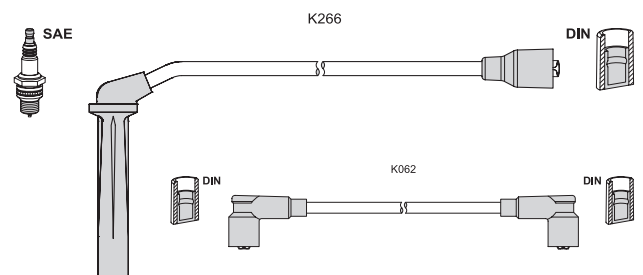

T938B K266 60 55 40 30 K062 30