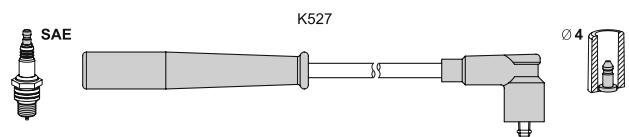

T366B K527 21 19 19 21 -

Rover Mini MK I 1.3	10.96 - 11.00	46	12 A2E/12 A2L