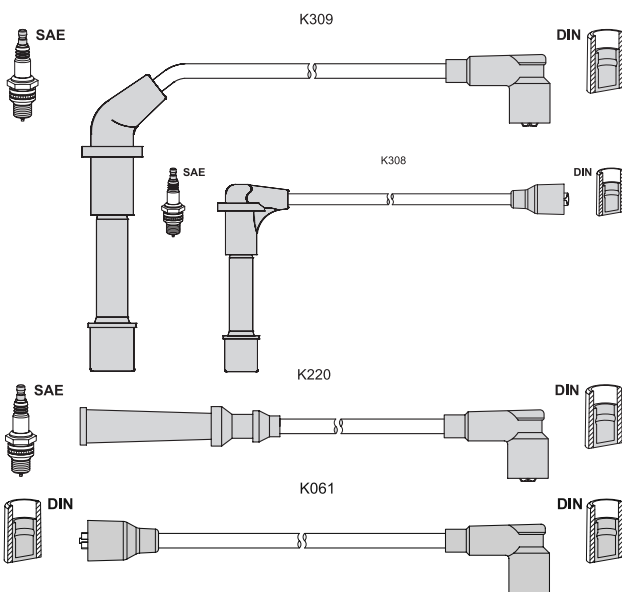

T121B K309 60 50 K308 35 25 15 K220-45 K061 75

Nissan Pathfinder 3.0 Allrad	07.86 - 08.89	95	VG30I