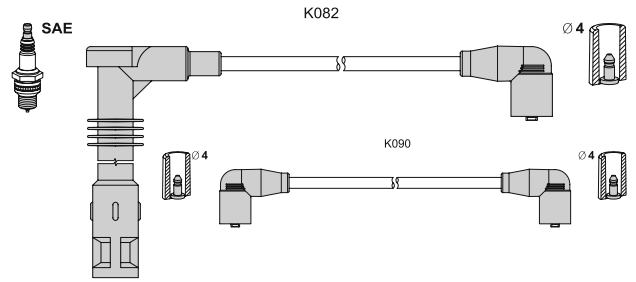

T714C K082 60 65 75 80 K090 40

alternative T017B

Seat Toledo I (1L) 1.8 16V	05.91 - 03.99	98	KR
VW Golf II 1.8 GTI 16V	02.86 - 10.91	95	PL
1.8 GTI 16V	02.86 - 06.90	102	KR
Jetta II (19E, 1G2) 1.8 16V	08.86 - 10.91	95	PL
1.8 16V	06.87 - 12.89	102	KR
Passat (3A2, 35I) 1.8 16V	04.88 - 12.89	100	KR
2.0 16V	08.88 - 09.93	100	9A
Passat Variant 1.8 16V	04.88 - 12.89	100	KR
2.0 16V	08.88 - 09.93	100	9A
Scirocco (53B) 1.8 16V	03.86 - 07.92	95	PL
1.8 16V	10.85 - 07.89	102	KR