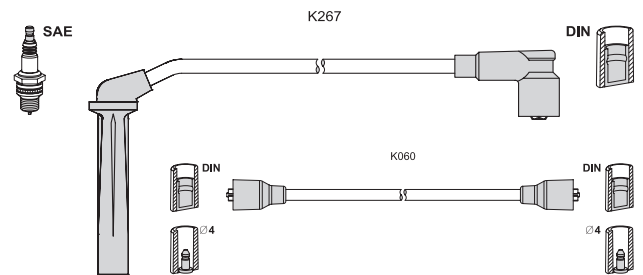

T936B K267 35 50 50 70 K060 35