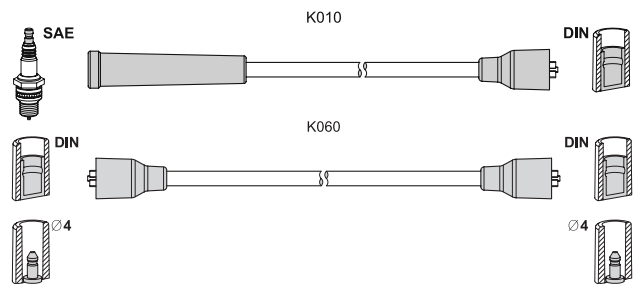

## T769B K010 35 45 60 65 80 90 K060 50

Opel Commodore C 2.5 S	12.80 - 12.82	85	25 S
2.5 E	12.80 - 12.82	96	25 E
Monza A (22_) 2.5 E	05.81 - 08.86	100	H 25 E
2.5 E	06.84 - 08.86	103	25 E
2.8	02.78 - 04.81	103	28 H
3.0	04.78 - 07.82	110	30 H
3.0 GSE	09.85 - 08.86	115	C 30 LE
3.0 GSE	02.78 - 08.86	132	30 E
Opel/Vauxhall Omega A 3.0	03.87 - 12.87	115	C 30 LE
3.0	03.87 - 09.90	130	30 NE
Omega A Caravan 3.0	03.87 - 09.90	130	30 NE
Senator A (29_) 2.5 E	01.83 - 08.84	100	H 25 E
2.8	02.78 - 04.81	103	28 H
3.0	04.78 - 07.82	110	30 H
3.0 E	02.78 - 12.86	132	30 E