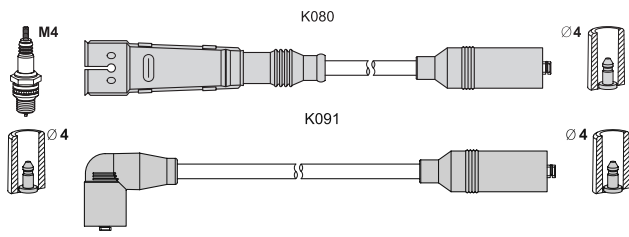

**T651C K080 60 50 40 35 K091 55 alternative T036B**

Seat Cordoba (6K2/C2) 1.8 i	02.93 - 06.99	66	ADZ
Ibiza II (6K1) 1.8 i	03.93 - 08.99	66	ADZ
Toledo I (1L) 1.8 i	11.93 - 12.96	66	ADZ
VW Golf II 1.8 GTI G60 Syncro	08.88 - 07.91	118	PG/1H
Golf III (1H1) 1.8	11.91 - 08.97	66	ACC/ADZ
1.8 Syncro	01.93 - 08.97	66	ADZ
2.0	11.91 - 08.97	85	ADY/AKR/AGG
2.0 Syncro	08.95 - 08.97	85	AGG
Golf III Cabriolet (1E7) 1.8	07.93 - 05.98	66	ADZ
2.0	07.93 - 05.98	85	ADY/AKR/AGG
Golf III Variant (1H5) 1.8	07.93 - 04.99	66	ADZ
1.8 Syncro	10.94 - 04.99	66	ADZ
2.0	07.93 - 04.99	85	ADY/AKR/AGG
2.0 Syncro	08.95 - 04.99	85	AGG
Golf IV Cabriolet (1E7) 1.8	06.98 - 06.02	66	ADZ/ANP
2.0	06.98 - 06.02	85	AKR/AGG
Polo Classic 90 (6KV2) 1.8	01.97 - 09.01	66	ADZ/ADD/ABS
Polo Variant (6KV5) 1.8	05.97 - 09.01	66	ADZ
Vento (1H2) 1.8	11.91 - 09.98	66	ADZ
2.0	11.91 - 09.98	85	ADY/AKR/AGG