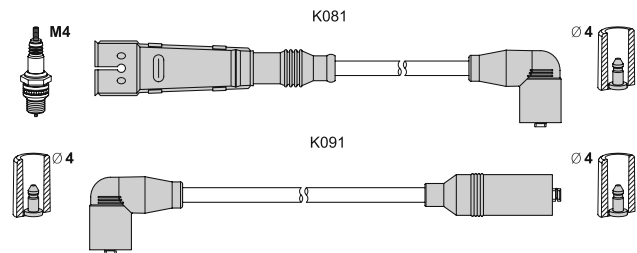

T656C K081 60 60 60 60 K091 60 alternative T047B

VW Transporter IV Bus 1.8	12.90 - 07.92	49	PD
2.0	09.90 - 04.03	62	AAC
Transporter IV Flatbed 2.0	07.90 - 04.03	62	AAC
Transporter IV Van 2.0	07.90 - 04.03	62	AAC