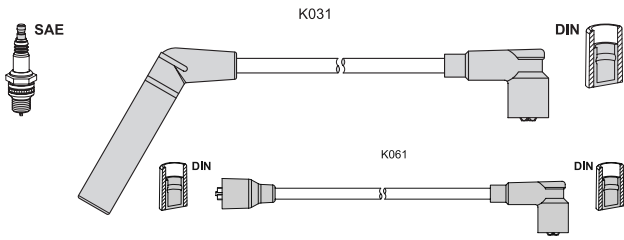

T535B K031 70 60 60 50 50 50 K061 20

Mitsubishi L 200 3.0 4WD	11.86 - 05.92	107	6G72 (SOHC 12V)
Pajero I 3.0V6	11.88 - 11.90	104	6G72 (SOHC 12V)
Pajero II 3.0V6 4WD	12.90 - 12.95	110	6G72 (SOHC 12V)
Pajero II Canvas Top 3.0 V6	12.90 - 12.95	110	6G72 (SOHC 12V)