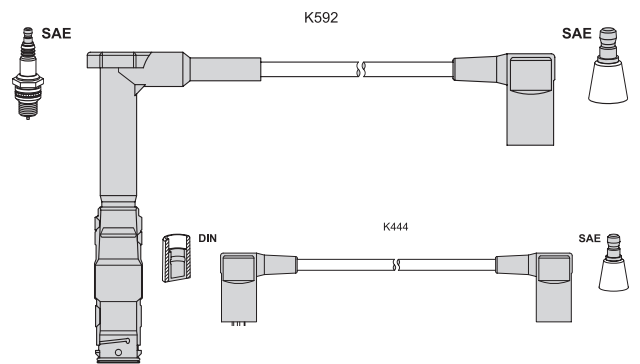

T806C K592 35 45 55 60 70 75 K444 100 alternative T007B

Mercedes 300 E (W124) 3.0	09.88 - 08.92	162	M 104.980
300 CE (C124) 3.0	09.89 - 12.92	162	M 104.980
300 CE Cabrio (A124) 3.0	04.92 - 06.93	162	M 104.980
300 TE (S124) 3.0	09.89 - 08.92	162	M 104.980
300 SL (R129) 3.0	03.89 - 07.93	170	M 104.981
S 320/300SE (W140) 3.2	03.91 - 10.98	170	M 104.990