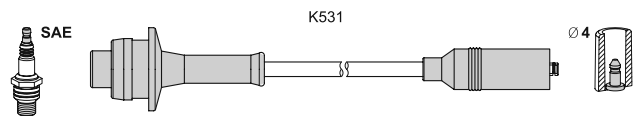

T332B K531 29 25 34 40 -

Great Wall Deer G1 2.2i Euro3	04 -	78	491QE
Deer G2 2.2i Euro3	04 -	78	491QE
Deer G3 2.2i Euro3	04 -	78	491QE
Deer G4 2.2i Euro3	04 -	78	491QE
Deer G5 2.2i Euro3	04 -	78	491QE
Pegasus 2.2i Euro3	04 -	78	491QE
RUV Sing 2.2i Euro3	04 -	78	491QE
Safe 2.2i Euro3	04 - 10	78	491QE
Sailor 2.2i Euro3	04 -	78	491QE
Socool C3 2.2i Euro3	04 -	78	491QE