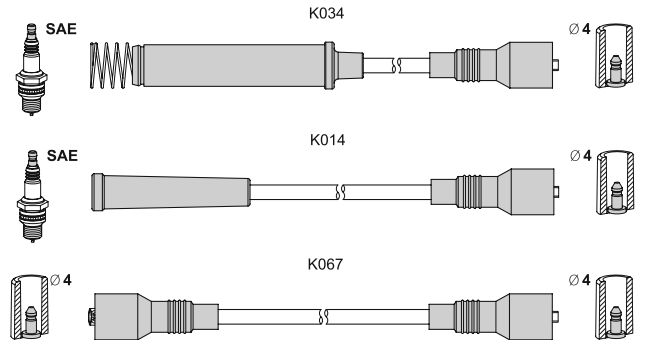

T163B K034 90 80 70 K014-40 K067 95

Opel/Vauxhall Frontera A Sport 2.0 i	03.92 - 10.98	85	C 20 NE
Omega A 1.8	09.87 - 03.94	65	E 18 NVR
1.8	09.86 - 03.94	85	18 SEH
1.8 N	09.86 - 08.87	60	18 NV
1.8 S	09.86 - 03.94	66	18 SV
2.0	09.86 - 03.94	90	20 SE
2.0	09.90 - 03.94	74	C 20 NEF
2.0	09.90 - 03.94	73	C 20 NEJ
2.0 i	09.86 - 03.94	85	C 20 NE
Omega A Caravan 1.8	09.87 - 03.94	65	E 18 NVR
1.8	09.86 - 03.94	85	18 SEH
1.8 N	09.86 - 08.87	60	18 NV
1.8 S	09.86 - 03.94	66	18 SV
2.0	09.86 - 03.94	90	20 SE
2.0	09.90 - 03.94	74	C 20 NEF
2.0 i	09.90 - 03.94	73	C 20 NEJ
2.0 i	09.86 - 03.94	85	C 20 NE