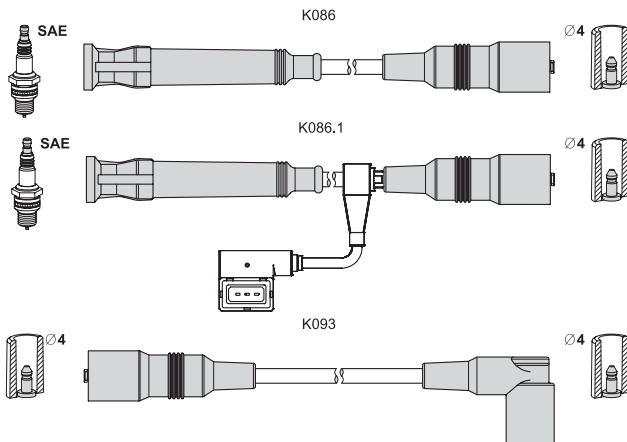

T174C K086 50 55 60 75 85 K086.1 90 (sensor) K093 75 alternative T031B

BMW 320i (E30) 2.0	12.85 - 06.91	95	M20 B20
320i Cabriolet (E30) 2.0	04.86 - 10.93	95	M20 B20
320i Touring (E30) 2.0	01.88 - 12.91	95	M20 B20
325e (E30) 2.7	10.83 - 12.88	90	M20 B27
325i (E30) 2.5	12.86 - 06.91	125	M20 B25
325i (E30) 2.5	09.83 - 11.89	126	M20 B25
325i X (E30) 2.5	12.86 - 08.91	125	M20 B25
325i Cabriolet (E30) 2.5	09.87 - 10.93	125	M20 B25
325i Touring (E30) 2.5	07.87 - 03.93	125	M20 B25
325i X Touring (E30) 2.5	06.88 - 10.93	125	M20 B25