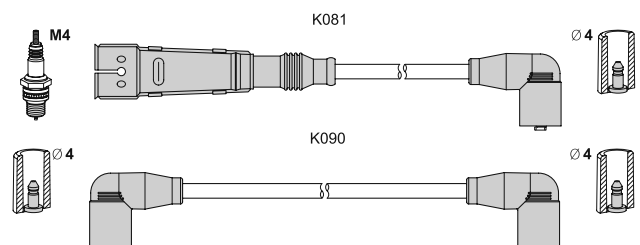

T819C K081 70 55 50 40 K090 50

alternative T053B

Seat Arosa (6H) 1.0	05.97 - 06.04	37	AER
1.4	05.97 - 06.04	44	AEX
Cordoba (6K1/6K2) 1.0 i	09.96 - 06.99	37	AER
1.4	12.97 - 04.99	40	ANX
1.4 i	06.94 - 06.99	44	AEX/AKV
1.6 i	02.93 - 06.99	55	ALM/AEE
Cordoba Vario (6K5) 1.4 i	09.96 - 06.99	44	AEX/AKV
Ibiza II (6K1) 1.0 i	09.96 - 08.99	37	AER
1.4 i	09.93 - 08.99	44	AEX/AKV/APQ
1.6 i	03.93 - 08.99	55	ALM/AEE
Inca (6K9) 1.4 i	11.95 - 06.03	44	AEX/AKV