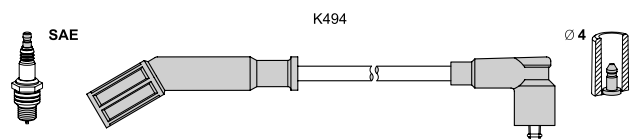

T242B K494 62 56 40 30 -

Lancia Y10 (156) 1.1 Avenue	01.95 - 12.95	40	176 B2.000
1.1 Avenue Allrad	01.95 - 12.95	40	176 B2.000
1.1 i.e. Fire	10.92 - 09.95	37	156 C.046
1.1 i.e. Fire Allrad	09.92 - 12.95	37	156 C.046