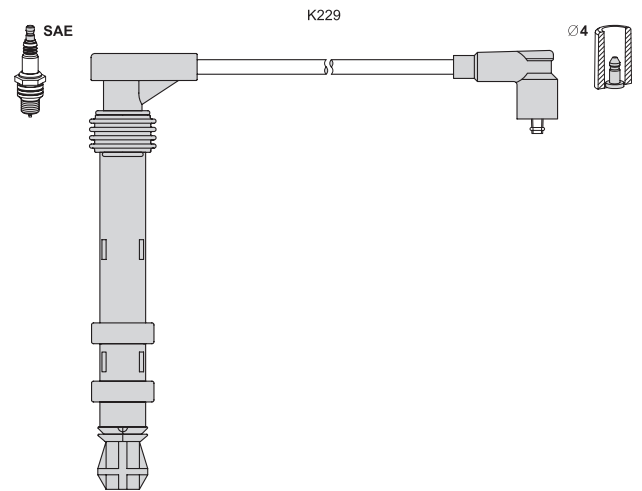

T545B K229 70 65 45 35 -

Fiat Palio Sport 1.6 16V	10.01 -	76	178E7.000