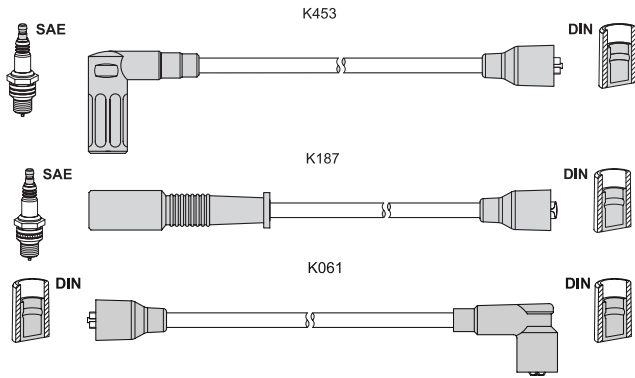

T829B K453 20 45 55 K187 25 K061 90

Fiat Regata 85 (138) 1.6	10.83 - 06.90	60	149 A.000
Regata 90 (138) 1.6 i.e.	01.87 - 07.89	66	149 C2.000
Regata 90 Week. 1.6 i.e.	01.87 - 07.89	66	149 C2.000
Regata 100 (138) 1.6 Super	10.83 - 12.90	74	149 A2.000/_ A4.000
Tempra (159) 1.4 i.e.	03.91 - 08.96	57	159 A2.000
Tempra S.W. 1.4 i.e.	03.91 - 08.96	57	159 A2.000
Uno 75 (146A/E) 1.5 i.e.	10.85 - 12.93	55	149 C1.000/138 C2._
Lancia Delta I (831AB0) 1.1	01.86 - 12.90	47	831 B8.000
1.3	09.79 - 08.92	55	831 A2.000/_ B.000
1.3	09.83 - 08.92	58	831 A2.000
1.5	11.82 - 12.92	63	831 A1.000/_ B1.000
Prisma (831AB0) 1.3	01.83 - 02.92	58	831 A2.000
1.5	01.83 - 04.86	63	831 A1.000
1.5	09.85 - 02.92	55	831 B1.048