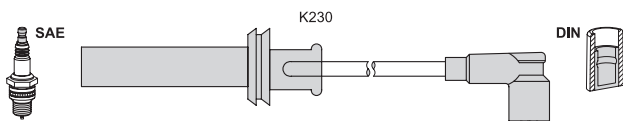

T543B K230 63 61 61 63 -

Fiat Coupe 2.0 16V Turbo	11.93 - 08.96	140	175 A1.000
Lancia Delta I 2.0 16V HF Integr.	06.93 - 01.94	155	831 E5.046/_ E5.000
Delta II (836) 2.0 16V Turbo	06.93 - 08.99	137	836 A2.000
2.0 16V Turbo	07.96 - 08.99	142	175 A4.000
Thema (834) 2.0 16V Turbo	12.88 - 06.90	133	834 C1.000
2.0 i.e. 16V	05.88 - 08.92	108	834 B2.000
2.0 i.e. 16V	02.89 - 05.92	104	834 B2.246
2.0 i.e. 16V Turbo	04.89 - 05.92	130	834 C1.246
Thema S.W. 2.0 i.e. 16V	05.89 - 08.92	108	834 B2.000
2.0 i.e. 16V	02.89 - 05.92	104	834 B2.246
2.0 i.e. 16V Turbo	12.88 - 06.90	133	834 C1.000
2.0 i.e. 16V Turbo	04.89 - 03.93	130	834 C1.246