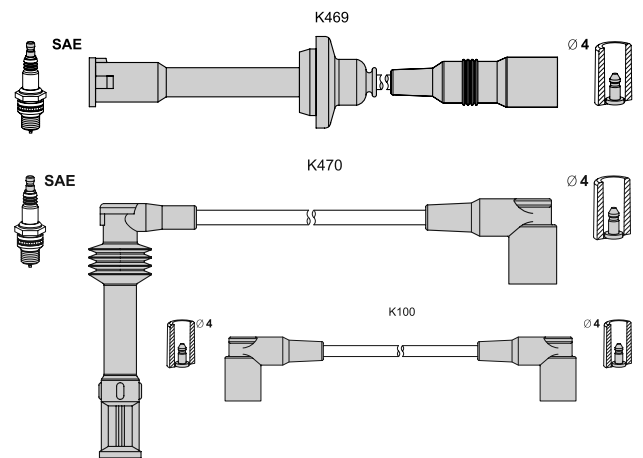

T210C K469 100 75 85 K470 72 58 50 K100 30

Alfa Romeo GTV 2.0 V6 Turbo	06.95 - 09.98	148	AR 16202
Spider 2.0 V6 Turbo	05.98 - 04.05	148	AR 16202

T211C

1
2