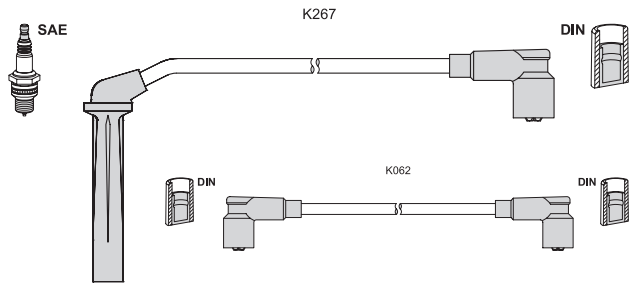

**T933B K151 35 45 55 60 K076 45**

Daihatsu Feroza H. Top 1.6 16V	10.88 -	63	HDC
1.6 i 16V	10.88 -	70	HD-E
Feroza Soft Top 1.6 16V	10.88 -	63	HDC
1.6 i 16V	10.88 -	70	HD-E

**T934B K267 40 50 55 70 K062 40**