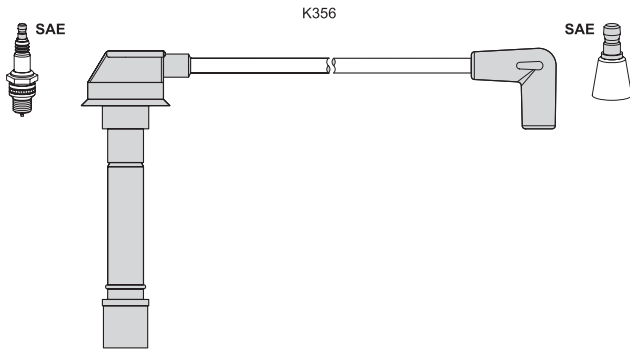

T192B K356 71 107 91 115 106 121 -

Chrysler Concorde 3.5 LX	10.92 - 09.97	155	EGE
Vision 3.5TSi	09.93 - 12.97	155	F00/F01