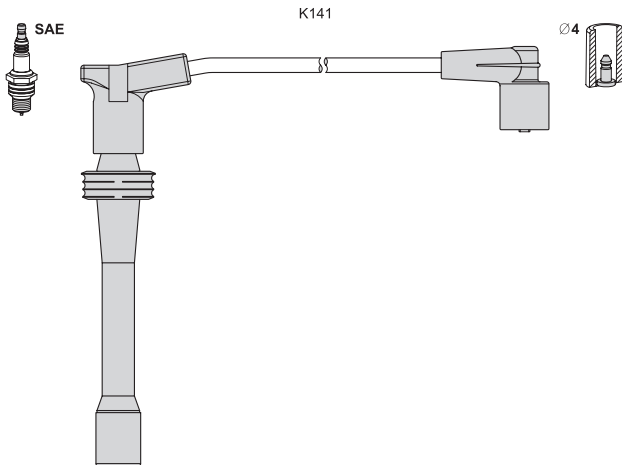

T774S K141 40 35 25 40 -

Lada 2110 Lada 110 1.5i 16V	06.95 - 10.07	66	VAZ 2112
2111 Lada 111 1.5i 16V	06.98 - 02.09	66	VAZ 2112
2112 Lada 112 1.5i 16V	06.99 - 02.09	66	VAZ 2112