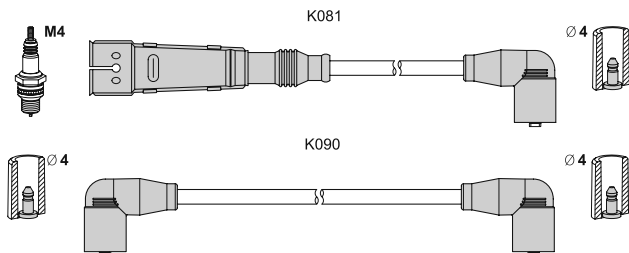

T654C K081 40 50 60 70 K090 60 alternative T045B

Seat Ibiza I (021A) 1.5 i	04.91 - 05.93	74	021 B.2000
Ibiza II (6K1) 1.6 i	03.93 - 08.99	55	ABU
Inca (6K9) 1.6 i	06.97 - 09.00	55	ALM/AEE
VW Caddy II 75 Van (9K9A) 1.6	06.97 - 09.00	55	AEE
Caddy II Combi (9K9B) 1.6	06.96 - 12.00	55	AEE
Caddy II Pick-up (9U7) 1.6	11.95 - 09.00	55	AEE
Derby (86C, 80) 1.3	08.83 - 12.84	40	HK

< T654C			
VW Golf II (19E, 1G1) 1.3	08.83 - 06.87	40	MH/HK
Golf III (1H1) 1.4	10.91 - 08.97	44	AEX
1.6	09.92 - 08.97	55	ABU/AEA/AEE
Golf III Variant (1H5) 1.4	07.93 - 04.99	44	AEX/APQ
1.6	07.93 - 12.97	55	ABU/AEA/AEE
Polo 45 (6N1) 1.0	10.94 - 09.96	33	AEV
Polo 55 (6N1) 1.3	10.94 - 07.95	40	ADX
Polo 75 (6N1) 1.6	10.94 - 10.99	55	AEA/AEE
Vento (1H2) 1.4	11.91 - 09.98	44	AEX
1.6	09.92 - 09.98	55	AEA/AEE