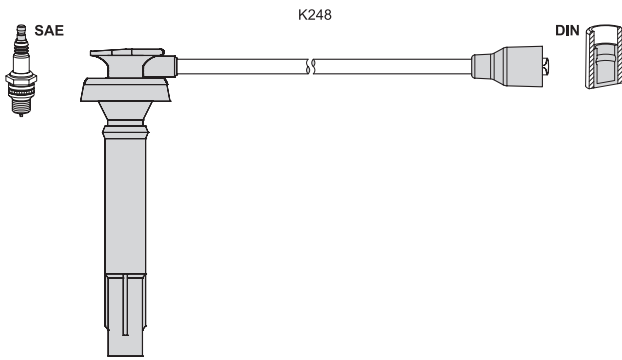

< T579B

Subaru Forester (SG) 2.5	12.03 -	155	EJ25
Impreza Sedan 2.0	12.00 -	92	EJ20
Impreza St. Wagon 2.0	12.00 -	92	EJ20
Legacy III (BE, BH) 2.0	04.99 - 08.03	92	EJ20
2.5	10.98 - 08.03	115	EJ25
Legacy III St. Wagon 2.0	12.98 - 08.03	92	EJ20
2.5	12.98 - 08.03	115	EJ25
Outback (BE, BH) 2.5	10.00 - 08.03	115	EJ25

T580B K248 65 65 50 50 -

Subaru Impreza Sed. (GC) 1.6 i	12.97 - 12.00	66	EJ16
1.6 i	06.98 - 12.00	70	EJ161
1.6 i 4WD	12.97 - 12.00	66	EJ16
1.6 i 4WD	06.98 - 12.00	70	EJ161
Impreza Sed. (GD) 1.6 AWD	12.00 -	70	EJ16
Impreza St. Wag. (GF) 1.6	12.97 - 08.98	66	EJ16E
1.6 i	06.98 - 12.00	70	EJ161
1.6 i 4WD	12.97 - 12.00	66	EJ16
1.6 i 4WD	06.98 - 12.00	70	EJ161
Impreza St. Wag. (GD) 1.6	12.00 -	70	EJ16
Legacy IV 2.0	09.03 -	101	EJ20