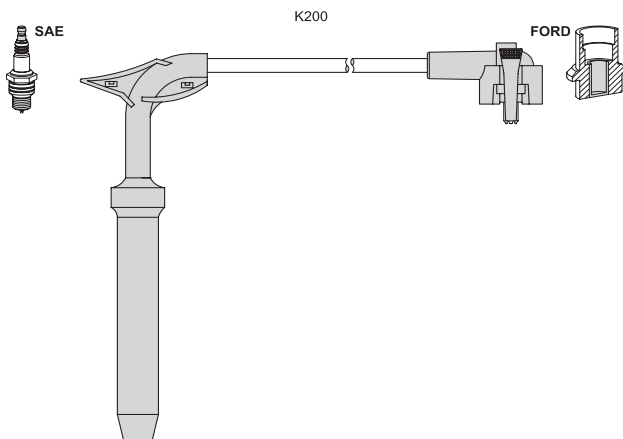

T501G K200 80 65 50 40 -

Ford Escort IV 1.6 i	08.89 - 07.90	75	LJB
Escort IV Cabrio 1.6 i	08.89 - 07.90	75	LJB
Escort V (GAL) 1.6	07.90 - 08.92	66	LUJ/LUK
1.6	07.90 - 12.92	77	LJF
Escort V Cabriolet 1.6	07.90 - 12.92	77	LJF
Escort V Combi 1.6	07.90 - 08.92	66	LUJ/LUK
1.6	07.90 - 09.92	77	LJF
Fiesta III (GFJ) 1.6	01.89 - 01.94	65	LUH
1.6 Turbo	03.90 - 10.92	96	LHA
1.6 XR2i	03.89 - 03.93	76	LJD

< T501G

Ford Fiesta III (GFJ) 1.6 XR2i	03.89 - 01.94	81	LJC
Orion III (GAL) 1.6 i	07.90 - 09.92	77	LJF