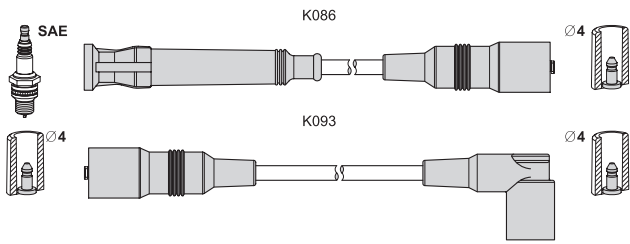

< T717C

BMW 323i (E30) 2.3	09.83 - 08.86	110	M20 B23
520i (E28) 2.0	06.81 - 12.87	92	M20 B20

T718C K086 50 55 60 75 85 90 K093 75 **alternative T031B**

application → T714C