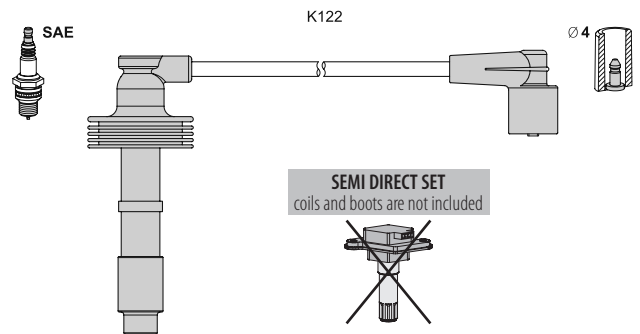

T382B K122 30 30 + + -

Volvo S40 I (VS) 1.6	03.99 - 12.03	80	B 4164 S2
1.8	07.95 - 08.99	85	B 4184 S3/B 4184 S
1.8	03.99 - 12.03	90	B 4184 S2/B 4184 S9
1.8 i	06.01 - 12.03	90	B 4184 SJ
1.9 T4	05.97 - 07.00	147	B 4194 T/B 4194 T2
2.0	07.95 - 12.03	100	B 4204 S2/B 4204 S
2.0 T	10.97 - 07.00	118	B 4204 T
2.0 T	06.01 - 12.03	120	B 4204 T3
2.0 T	07.00 - 06.01	121	B 4204 T2/B 4204 T3
2.0 T4	07.00 - 12.03	147	B 4204 T5
V40 Combi (VW) 1.6	03.99 - 06.04	80	B 4164 S2
1.8	07.95 - 08.99	85	B 4184 S3/B 4184 S
1.8	03.99 - 06.04	90	B 4184 S2/B 4184 S9
1.9 T4	05.97 - 07.00	147	B 4194 T
2.0	07.95 - 06.04	100	B 4204 S2/B 4204 S
2.0 T	10.97 - 07.00	118	B 4204 T
2.0 T	07.99 - 06.01	121	B 4204 T2
2.0 T	06.01 - 06.04	120	B 4204 T3
2.0 T4	07.00 - 06.04	147	B 4204 T5