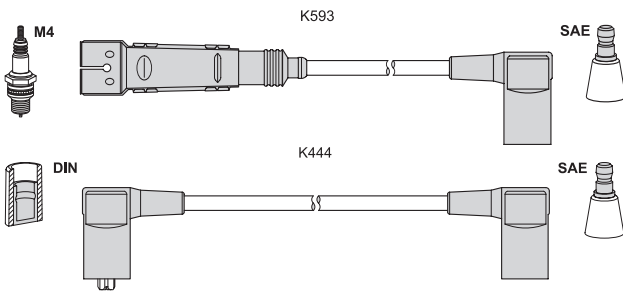

T971C K593 80 85 85 85 90 100 100 K444 65 alternative T058B

Mercedes 420 SE (W126) 4.2	10.85 - 06.91	150	M 116.965
4.2	10.85 - 12.87	160	M 116.965
4.2	10.85 - 06.91	165	M 116.965
4.2	10.85 - 12.87	170	M 116.965
500 SE,SEL (W126) 5.0	09.85 - 06.91	164	M 117.965
5.0	09.85 - 06.91	180	M 117.965
5.0	09.87 - 06.91	185	M 117.965
5.0	09.87 - 06.91	195	M 117.965
500 SE,SEL cat (W126) 5.0	06.89 - 06.91	185	M 117.965
560 SE,SEL (W126) 5.6	10.85 - 06.91	178	M 117.968
5.6	10.85 - 12.87	200	M 117.968
5.6	08.87 - 06.91	205	M 117.968
5.6	10.85 - 06.91	220	M 117.968
420 SEC (C126) 4.2	10.85 - 06.91	150	M 116.965
4.2	10.85 - 12.87	160	M 116.965
4.2	10.85 - 06.91	165	M 116.965
500 SEC (C126) 5.0	10.85 - 06.91	164	M 117.965
5.0	09.85 - 06.91	180	M 117.965
5.0	08.87 - 06.91	185	M 117.965
5.0	09.85 - 06.91	195	M 117.965
500 SEC cat (C126) 5.0	06.89 - 06.91	185	M 117.965
560 SEC (C126) 5.6	10.85 - 06.91	178	M 117.968
5.6	10.85 - 12.87	200	M 117.968
5.6	10.85 - 06.91	205	M 117.968
5.6	10.85 - 12.89	220	M 117.968
420 SL (R107) 4.2	01.86 - 08.89	150	M 116.964
4.2	01.86 - 08.89	160	M 116.964
500 SL (R107) 5.0	01.86 - 08.89	164	M 117.964