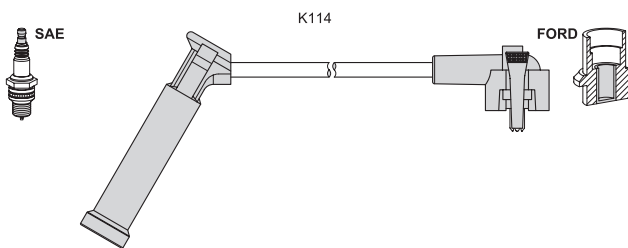

T773G K114 40 35 20 15 -

Ford Fiesta IV 1.25 i 16V	08.95 - 04.98	55	DHG/_B/_C/_E/_F
Puma (EC_) 1.4 16V	11.97 - 04.98	66	FHD
1.7 16V	03.97 - 04.98	92	MHB/MHA
1.7 ST 160	06.99 - 04.00	118	
Mazda 121 III 1.25	03.96 - 04.98	55	DHG/DHF