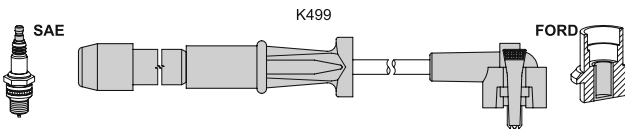

**T141G K049 50 60 70 60 70 85 K030 60**

Ford Scorpio I 2.8 i	04.85 - 11.86	110	PRE
2.8 i 4x4	10.85 - 11.86	110	PRE
2.9 i	09.86 - 09.94	110	BRC
2.9 i 4x4	09.86 - 09.94	110	BRC

**T143G K499 104 91 77 71 -**