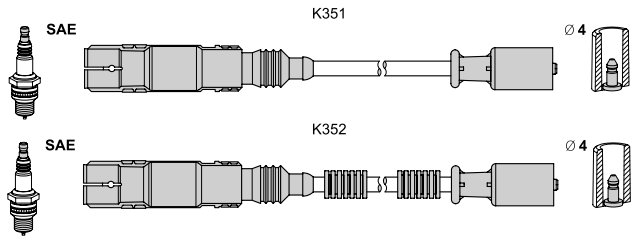

T170C K351 24 24 24 K352 48 48 48 - alternative T092B

Smart Cabrio (450) 0.6	03.00 - 01.04	40	M 160 E6AL B03
0.6	01.01 - 01.04	45	M 160 E6AL B05
0.6	06.02 - 01.04	52	M 160.920
0.7	01.03 - 01.04	45	M 160.910
0.7	01.03 - 01.04	55	M 160.910
City-Coupe (450) 0.6	07.98 - 01.04	33	M 160 E6AL B04
0.6	07.98 - 01.04	40	M 160 E6AL B03
0.6	01.01 - 01.04	45	M 160 E6AL B05
0.6	06.02 - 01.04	52	M 160.920
0.7	01.03 - 01.04	37	M 160.910
0.7	01.03 - 01.04	45	M 160.910
0.7	01.03 - 01.04	55	M 160.910
Crossblade (450) 0.6	06.02 - 12.03	52	M 160.920
Fortwo Cabrio (450) 0.7	01.04 - 01.07	45	M 160.910
0.7	01.04 - 01.07	55	M 160.910
Fortwo Cabrio /451) 1.0	01.07 -	52	M 132.910
1.0 Turbo	01.07 -	62	M 132.930
Fortwo Coupe (450) 0.7	01.04 - 01.07	37	M 160.910
0.7	01.04 - 01.07	45	M 160.910
0.7	01.04 - 01.07	55	M 160.910
Fortwo Coupe (451) 1.0	01.07 -	45	M 132.910
1.0	01.07 -	52	M 132.910
1.0 Turbo	01.07 -	62	M 132.930
Roadster (452) 0.7	04.03 - 11.05	45	M 160.921
0.7	04.03 - 11.05	60	M 160.922
0.7 Brabus	12.03 - 11.05	74	M 160.923
Roadster Coupe (452) 0.7	06.03 - 11.05	45	
0.7	04.03 - 11.05	60	
0.7 Brabus	12.03 - 11.05	74	M 160.923