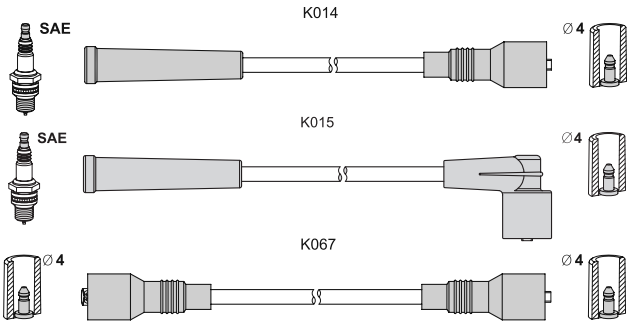

T280B K014 100 90 70 K015 70 50 30 K067 60

Opel/Vauxhall Omega A 2.6 i	09.90 - 03.94	110	C 26 NE
Omega A Caravan 2.6 i	09.90 - 03.94	110	C 26 NE
Senator B 2.6 i	09.90 - 09.93	110	C 26 NE