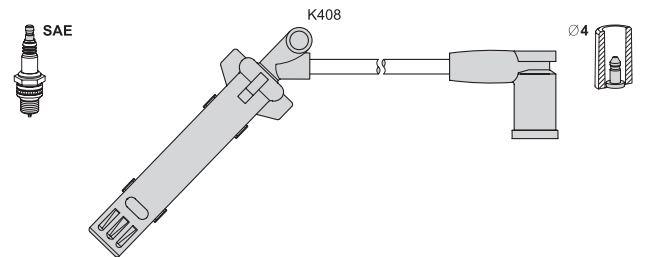

T468G K408 55 45 40 25 -

Ford Galaxy (WGR) 2.0i	02.01 - 05.06	85	ZVSA
2.3 16V	04.00 - 05.06	107	ESSA
2.3 16V	09.01 - 05.06	103	ESSB