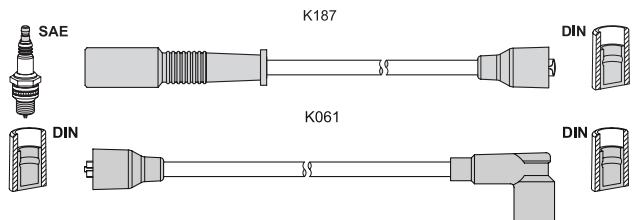

T220B K187 30 40 50 60 K061 70

Fiat Uno 55 (146A/E) 1.1	01.83 - 08.89	40	138 B.000
Uno 60 (146A/E) 1.1	05.85 - 08.89	43	146 A4.048
Uno 70 (146A/E) 1.3	05.85 - 08.89	48	149 A7.000
1.3	01.83 - 04.85	50	138 B2.000