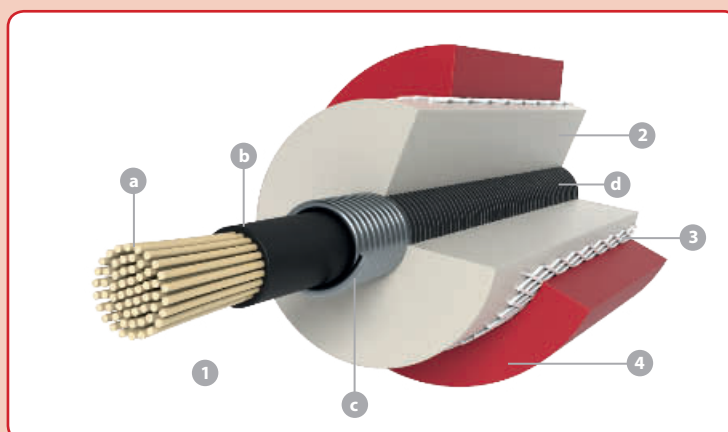

### Měděné jádro

Měděné jádro (1) zapalovacích kabelů zaručuje bezztrátový přenos energie. Odrušení kabelů zajišťují odrušovací rezistory umístěné v koncovce zapalovací svíčky a v koncovce rozdělovače (cívky). Vnitřní izolace (2) s opředěním (3) plní funkci elektrické izolace a zlepšuje mechanické vlastnosti v ohybu. Silikonový vnější plášť (4) chrání jádro včetně izolace před vlivy pracovního prostředí. Odrušovací rezistory ve stíněných nebo nestíněných koncovkách pro zapalovací svíčky (v koncovkách pro zapalovací cívky, rozdělovače) mají hodnotu 5 nebo 1 k $\Omega$ .

### Induktivní jádro

Jádro kabelu (1) je složeno z kevlarového kordu (a) a z vodivé vrstvy plněné feritem (b), na které je navinut nerezový vodič (c), opatřený fixační vrstvou (d). Kord zaručuje pevnost v tahu a vodivý materiál s nerezovým vnutím plní funkci elektricky vodivého spoje a útlumového prvku pro odrušení. Vnitřní izolace (2) s opředěním (3) plní funkci elektrické izolace a zlepšuje mechanické vlastnosti v ohybu. Vnější silikonový plášť (4) chrání jádro včetně izolace před vlivy pracovního prostředí. Zapalovací kabel je opatřen tvarově různými typy kontaktů pro spojení mezi zapalovací svíčkou a zapalovací cívkou (rozdělovačem) - (cívkou a rozdělovačem). Tyto kontakty jsou chráněny kabelovými převlečkami proti vlivům pracovního prostředí. Tvary a provedení kontaktů a převleček odpovídají konkrétním podmínkám aplikace.