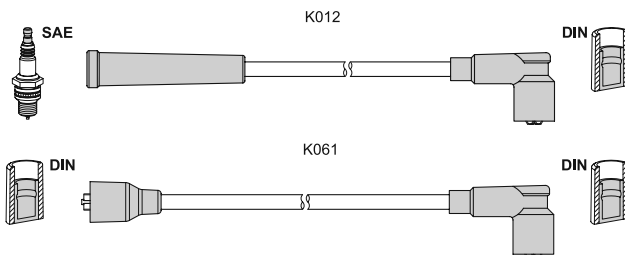

**T344H K012 30 40 50 60 K061 60**

Zastava Yugo 1.1	04.83 - 04.91	41	128A4
------------------	---------------	----	-------

**T345M K023 44 36 34 30 -**

application → T343S

**T346H K010 40 40 50 60 K061 60**