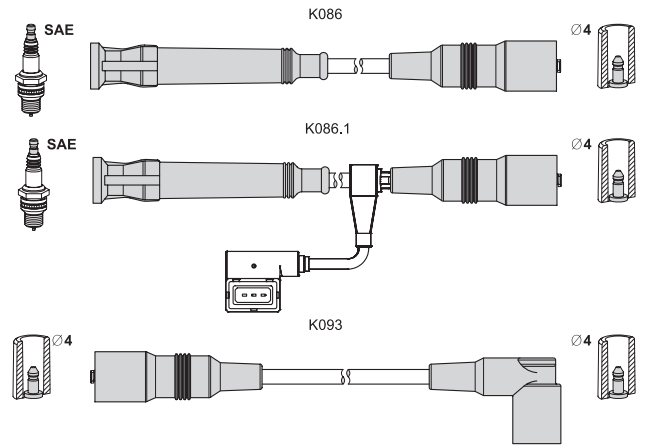

T175C K086 50 55 60 75 85 K086.1 90 (sensor) K093 90 alternative T033B

BMW 520i (E28) 2.0	08.85 - 12.87	95	M20 B20
520i (E34) 2.0	01.88 - 08.91	95	M20 B20
525i (E34) 2.5	01.88 - 08.91	125	M20 B25