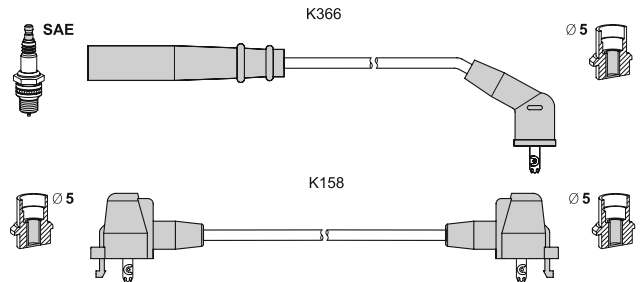

T209P K366 50 57 70 K158 42

Daihatsu Cuore II 0.8	11.89 - 12.90	29	ED 10
0.8	09.85 - 06.90	32	ED 10
0.8 4WD	09.86 - 10.88	32	ED 10
Cuore III (L201) 0.8	10.90 - 12.94	30	ED10K
Cuore IV (L501) 0.8	01.95 - 11.96	32	ED20
Move (L6, L9) 0.8	10.96 -	31	ED 20