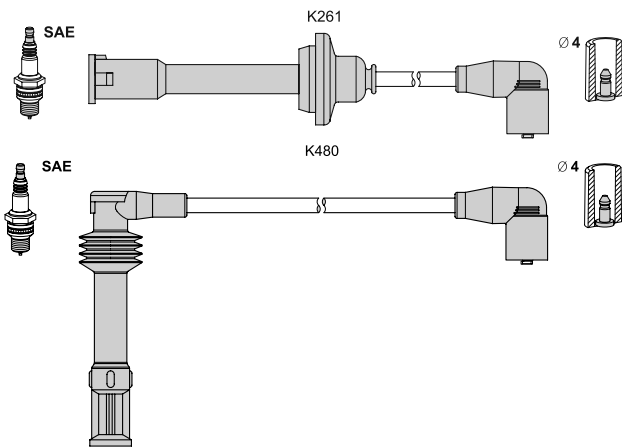

T211C K261 105 93 97 K480 32 48 60 -

Alfa Romeo Spider 3.0V6	06.95 - 04.05	141	AR 16101
3.0V6 24V	01.99 - 10.00	162	AR 16102