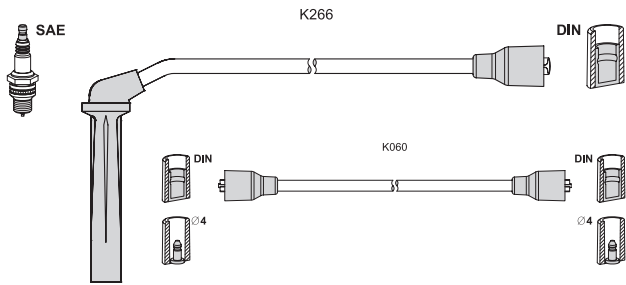

T105B K266 59 51 37 30 K060 30

Saab 900 II 2.0 i	08.94 - 02.98	96	B204I
2.0 i	07.93 - 07.94	98	B206I
2.3 16V	07.93 - 02.98	110	B234I
900 II Cabriolet 2.0 i	12.93 - 02.98	96	B204I
2.3 16V	12.93 - 02.98	110	B234I
900 II Coupe 2.0 i	08.94 - 02.98	96	B204I
2.0 i	12.93 - 07.94	98	B206I
2.3 16V	12.93 - 02.98	110	B234I
9-3 (YS3D) 2.0 i	02.98 - 09.02	96	B204I
2.0 SE Turbo	02.98 - 09.02	147	B204R
2.0 Turbo	10.98 - 09.02	113	B204E
2.3 i	02.98 - 09.02	110	B234I
9-3 Cabriolet (YS3D) 2.0 i	02.98 - 08.03	96	B204I
2.0 SE Turbo	02.98 - 08.03	147	B204R
2.0 Turbo	10.98 - 08.03	113	B204E
2.0 Turbo	02.98 - 08.03	136	B205L/B204L
2.0 Turbo	10.99 - 08.03	151	B205R
2.3 i	02.98 - 08.03	110	B234I