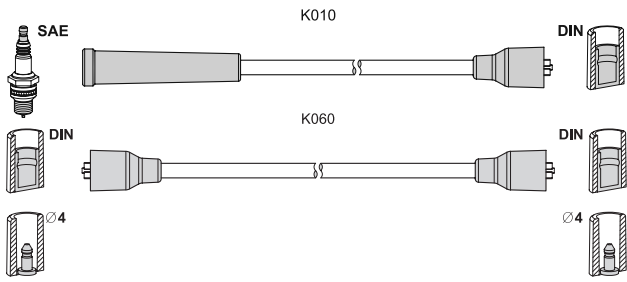

T185H K010 20 25 30 30 K060 30

application -> T641S