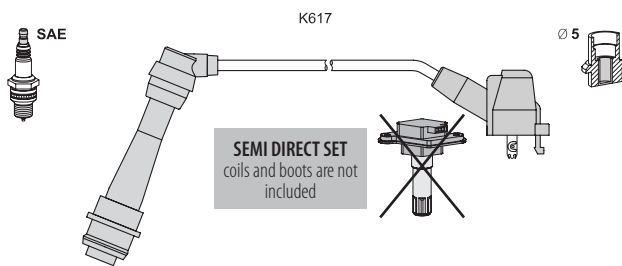

## T973P K617 27 40 45 + + + -

Lexus GS 300 (JZS160) 3.0	10.00 - 12.04	161	2JZ-GE
3.0	08.97 - 10.00	163	2JZ-GE
ISI 300 3.0	08.97 - 10.00	157	2JZ-GE
IS Sportcross 300 3.0	10.01 - 10.05	157	2JZ-GE