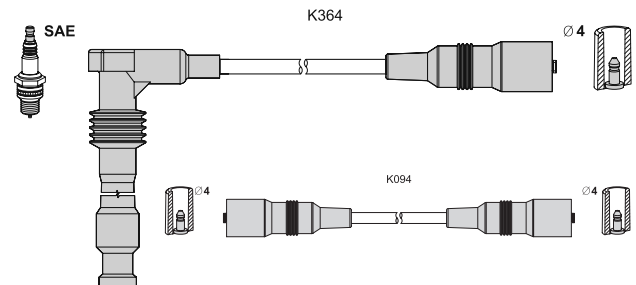

T292C K364 35 50 60 70 75 90 K094 42

alternative T093B

Opel/Vauxhall Omega A 3.0 24V	09.89 - 03.94	147	C 30 SEJ
3.0 24V	09.89 - 03.94	150	C 30 SE
Omega A Caravan 3.0 24V	09.89 - 03.94	147	C 30 SEJ
Senator B 3.0 24V	09.89 - 09.93	150	C 30 SE