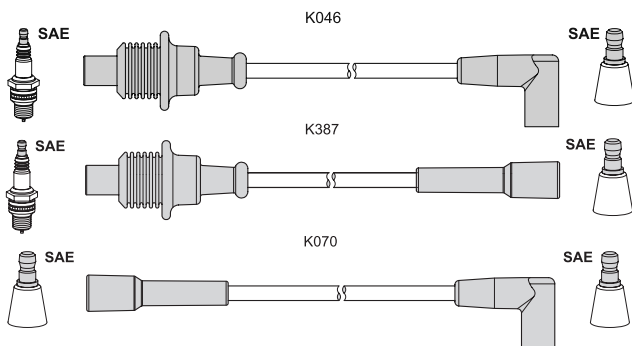

T496B K046 50 65 K387 75 85 K070 65

Citroen BX 15 1.5	10.87 - 05.92	59	B1E (XU51C)
BX 16 1.6	01.87 - 02.93	53	B1E (XU51C)
1.6	07.85 - 02.93	64	171D
1.6	09.89 - 02.93	55	BAZ / BAY
1.6 E	05.89 - 03.91	65	BDY / BDZ
BX 19 1.9	09.86 - 11.89	70	D2C (XU92C)
1.9	07.86 - 05.89	75	159A
1.9 E 4x4	04.89 - 02.93	80	D2F

< T496B

Citroen BX 19 1.9 GTi	06.88 - 02.93	88	DKZ (XU9JA)
1.9 GTi 4x4	06.88 - 02.93	88	DKZ (XU9JA)
BX 15 Break 1.5	04.88 - 05.92	59	B1E (XU51C)
BX 16 Break 1.6	09.88 - 12.94	53	B1E (XU51C)
1.6	07.85 - 12.94	64	171D
1.6	05.89 - 03.91	65	BDY / BDZ
BX 19 Break 1.9	06.88 - 12.94	88	DKZ (XU9JA)
1.9	12.87 - 12.89	70	D2C (XU92C)
Peugeot 205 II (20A/C) 1.6	10.87 - 09.98	53	B1E (XU51C)
1.6	01.90 - 09.98	55	B1A (XU51C)
309 I (10C, 10A) 1.6	01.86 - 07.89	69	
1.9	07.88 - 07.89	80	DDZ (XU9M)
309 II (3C, 3A) 1.6	07.89 - 12.93	65	BDY / BDZ
1.6	07.89 - 12.93	69	B2A (XU52C/K)
1.6	07.89 - 12.93	68	B2A (XU52C/K)
405 I (15B) 1.6	07.87 - 12.92	53	B1E (XU51C)
1.6	10.89 - 09.90	66	BDZ (XU5M)
1.6	07.87 - 06.88	55	B1E / BAZ
1.6	07.87 - 09.90	65	BDY / BDZ
1.6	01.87 - 12.92	69	B2A (XU52C/K)
1.9	07.87 - 12.92	70	D2C (XU92C)
1.9	07.88 - 12.92	80	DDZ (XU9M)
1.9 4x4	07.88 - 12.92	80	DDZ (XU9M)
405 I Break (15E) 1.6	10.88 - 08.92	53	B1E (XU51C)
1.6	10.88 - 08.92	66	BDZ (XU5M)
1.6	10.88 - 09.90	65	BDY / BDZ
1.9	10.88 - 08.92	70	D2C (XU92C)
1.9	10.88 - 08.92	88	DKZ (XU9JAZ)
1.9	10.88 - 08.92	80	DDZ (XU9M)
1.9 4x4	10.88 - 08.92	80	DDZ (XU9M)