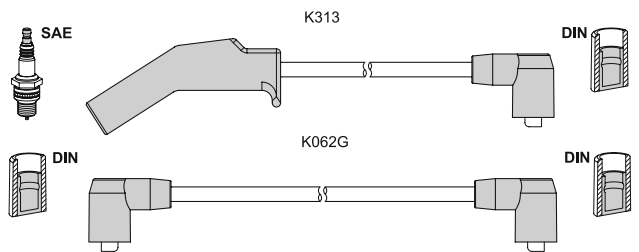

## T124G K313 72 59 45 64 45 45 K062 57

Ford Scorpio I (GAE, GGE) 2.4 i	10.88 - 02.92	92	ARD
2.4 i cat	10.88 - 09.94	92	ARD
2.9 i cat	09.88 - 09.94	107	BRE
Scorpio I Combi (GGE) 2.4 i	09.91 - 09.94	92	ARD
Scorpio I Sedan (GGE) 2.4 i	10.88 - 10.94	92	ARD
Sierra (GBG, GB4) 2.9	08.88 - 02.93	110	B4B/B4C
2.9 4x4	08.88 - 02.93	107	B4B/B4C
2.9 i	08.88 - 02.93	107	B4B/B4C
2.9 i 4x4	08.88 - 02.93	110	B4B/B4C
Sierra Hatchback 2.9 i	08.88 - 02.93	107	B4B/B4C
2.9 i XR 4x4	08.88 - 02.93	110	B4A
2.9 i XR 4x4	08.88 - 02.93	107	B4B/B4C
Sierra Combi (BNG) 2.9	08.88 - 02.93	107	B4B/B4C
2.9 4x4	08.88 - 02.93	107	B4B/B4C
2.9 i	08.88 - 02.93	110	B4B/B4C
2.9 i 4x4	08.88 - 02.93	110	B4B/B4C