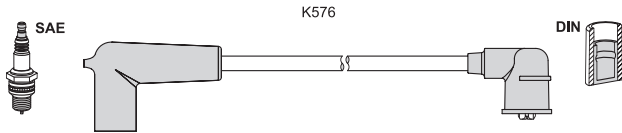

T772B K576 24 28 32 33 -

Mazda RX 8 (SE17) 2.6 Wankel 10.03 - 06.12 170 13B-MSP