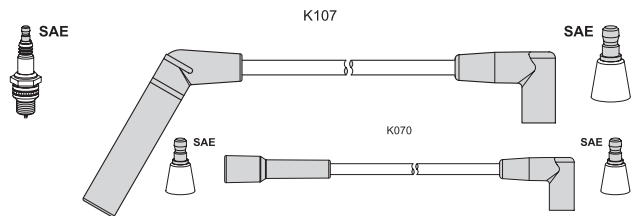

T814B K107 35 35 40 40 K070 35

Chrysler Voyager III (GS) 2.0i	01.95 - 03.01	98	C00
2.4 i	01.95 - 12.96	111	B00

T 815B