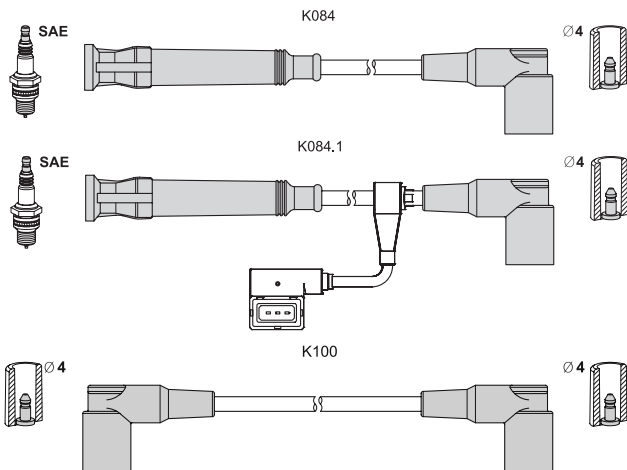

T173C K084 45 55 60 75 85 K084.1 90 (sensor) K100 80 alternative T027B

BMW 530i (E34) 3.0	01.88 - 08.91	138	M30 B30
535i, M 535i (E28) 3.5	01.85 - 12.87	136	M30 B35
535i, M 535i (E28) 3.5	01.85 - 12.87	141	M30 B35 (Motronic)
535i, M 535i (E28) 3.5	01.85 - 12.87	160	M30 B35
535i (E34) 3.5	01.88 - 09.95	155	M30 B35
730i,iL (E32) 3.0	12.86 - 09.94	145	M30 B30
730i,iL (E32) 3.0	12.86 - 09.94	138	M30 B30
735i,iL (E32) 3.5	09.86 - 09.92	155	M30 B35
735i,iL (E32) 3.5	09.86 - 12.87	162	M30 B35