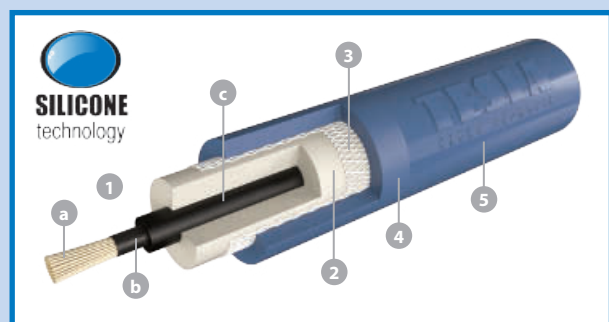

2

SILICONE premium

- силиконовые провода зажигания с резистивным сердечником

- уникальный защитный слой увеличивает срок эксплуатации провода
- увеличенный диаметр проводящего ядра
- оптимальной перенос энергии к свече зажигания
- теплостойкость с -50 ... +250°C

1 - полностью проводящий силиконовый сердечник: а - стекловолокна с углеродной пропиткой, **б** - проводящий слой латекса, **с** - проводящий силиконовый слой, **2** - внутренняя изоляция, **3** - оплётка, **4** - внешняя силиконовая изоляционная оболочка, **5** - прозрачный защитный слой

SILICONE inductive

- силиконовые провода зажигания с индуктивным сердечником

- низкое сопротивление токопроводящего сердечника
- максимальная передача энергии к свече зажигания
- увеличенная толщина провода 8 mm
- выдерживает более высокое напряжение 40 кВ
- теплостойкость с -50 ... +250°C
- рекомендуем для автомобилей с газовым оборудованием

3