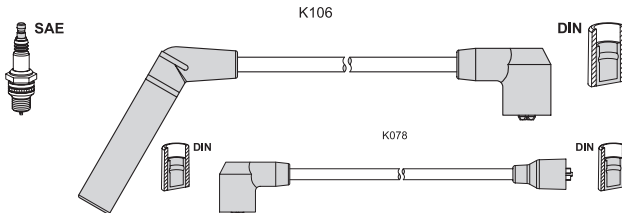

T974B K106 55 65 70 80 K078 20

Mitsubishi Galant III 2.4 GLS	07.85 - 04.90	82	G64B
Galant IV (E3_A) 2.0	04.89 - 10.92	80	4G63 (SOHC 8V)
2.0 4WD	04.89 - 10.92	80	4G63 (SOHC 8V)
Galant IV Sedan 2.0	11.87 - 10.92	80	4G63 (SOHC 8V)
2.0 4WD	12.88 - 10.92	80	4G63 (SOHC 8V)
2.0 GTi 16V 4WD	09.91 - 10.92	110	4G63 (DOHC 16V)
L 300 Bus (P_W) 2.4	11.90 -	82	4G64 (12V)
2.4	08.88 - 08.97	82	4G64 (8V)
2.4 4WD	11.86 - 12.90	80	G64B
2.4 4WD	11.90 -	82	4G64 (12V)
2.4 GLX 4WD	11.86 - 08.97	82	4G64 (8V)
L 300 Van 2.4	11.86 - 08.97	82	4G64 (8V)/G64B
2.4 4WD	11.86 - 08.97	82	4G64 (8V)/G64B