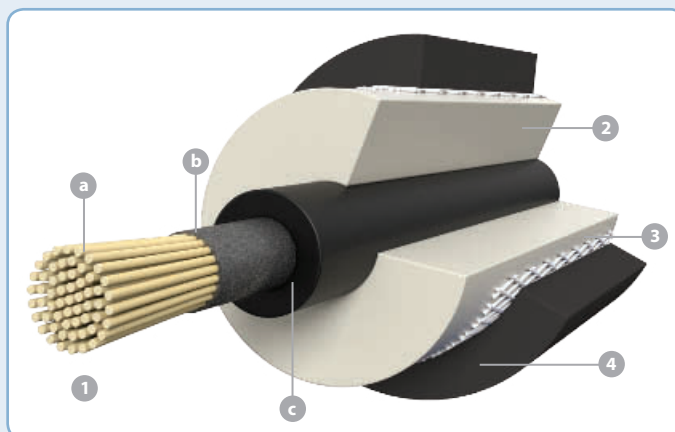

### Widerstandskern

Der leitende Silikonkern (1) besteht aus einem Kohlenstoffimprägnierten Glasfaserbündel (a) mit leitender Latexschicht (b) und leitender Silikonumhüllung (c). Die Fasern gewähren eine erhöhte Zugfestigkeit und die leitenden Teile des Kerns sichern eine maximale Energieübertragung sowie perfekte Funkentstörung der Leitung. Die Innenisolierung (2) mit der Beflechtung (3) erfüllt die Funktion einer elektrischen Isolierung und verbessert die mechanische Kabelfestigkeit. Der Außensilikonmantel (4) schützt den Kern sowie die Isolierung vor den Einflüssen der Arbeitsumgebung. Die Zündkabel sind mit Kontakten, die sich durch die Form unterscheiden, versehen, um eine Verbindung zwischen der Zündkerze, dem Verteiler und der Zündspule zu bilden. Diese Kontakte sind mit Schutzkappen gegen die Einflüsse der Arbeitsumgebung ausgestattet. Die Ausführungen der Kontakte sowie der Schutzkappen entsprechen den konkreten Bedingungen der Anwendung.

### Induktiver Kern

Der Kabelkern (1) besteht aus einem Kevlarkord (a), einer Ferritbeladenen leitenden Schicht (b), auf welche Edelstahlhdraht (c) mit einer Befestigungsschicht (d) aufgewickelt ist. Der Tragkern sichert die Zugfestigkeit, und das leitende Material mit dem Edlestahlleiter erfüllt die Funktion einer stromleitenden Verbindung und eines Dämpfungselements für die Funkentstörung. Die Innenisolierung (2) mit der Beflechtung (3) erfüllt die Funktion einer elektrischen Isolierung und verbessert die mechanische Kabelfestigkeit. Der Außensilikonmantel (4) schützt den Kern sowie die Isolierung vor den Einflüssen der Arbeitsumgebung. Die Zündkabel sind mit Kontakten, die sich durch die Form unterscheiden, versehen, um eine Verbindung zwischen der Zündkerze, dem Verteiler und der Zündspule zu bilden. Diese Kontakte sind mit Schutzkappen gegen die Einflüsse der Arbeitsumgebung ausgestattet. Die Ausführungen der Kontakte sowie der Schutzkappen entsprechen den konkreten Bedingungen der Anwendung.