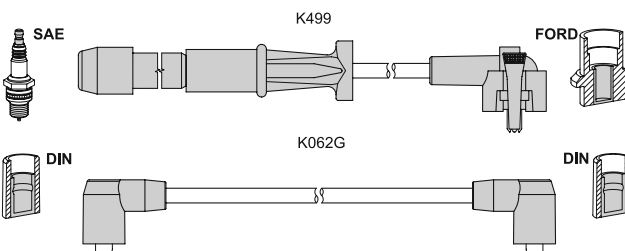

T223G K499 58 66 78 90 K062 67

Ford Scorpio II 2.0 i	10.94 - 08.98	85	NSD
2.0 i 16V	10.94 - 08.98	100	N3A
2.3 i 16V	06.96 - 08.98	108	Y5A
Scorpio II Combi 2.0 i	10.94 - 08.98	85	NSD
2.0 i 16V	10.94 - 08.98	100	N3A
2.3 i 16V	06.96 - 08.98	108	Y5A
Sierra 2.0 i DOHC	12.91 - 02.93	85	N9E
Sierra Hatch. 2.0 i DOHC	12.91 - 02.93	85	N9E
Sierra Combi 2.0 i DOHC	12.91 - 02.93	85	N9E
Transit Bus (E_) 2.0	09.95 - 03.00	84	NSF/NSG
2.0 CNG	06.94 - 03.00	84	NSH
Transit Flatbed (E_) 2.0	08.94 - 03.00	84	NSF/NSG
Transit Tourneo 2.0	11.94 - 12.00	84	NSH
Transit Van (E_) 2.0	06.94 - 03.00	84	NSF/NSG