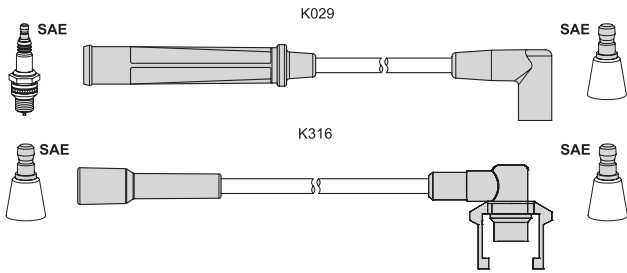

T320B K029 35 40 65 70 K316 70

Renault Trafic Bus 1.7	06.86 - 04.89	50	F1N 724
Trafic Bus (TXW) 1.7	08.92 - 08.94	50	F1N 724
Trafic Flatbed (P6) 1.7	06.86 - 04.89	50	F1N 722
Trafic Flatbed (PXX) 1.7	05.89 - 08.94	50	F1N 722
Trafic Van (T1, T3, T4) 1.7	06.86 - 04.89	50	F1N 724
Trafic Van (TXX) 1.7	08.92 - 08.94	50	F1N 720