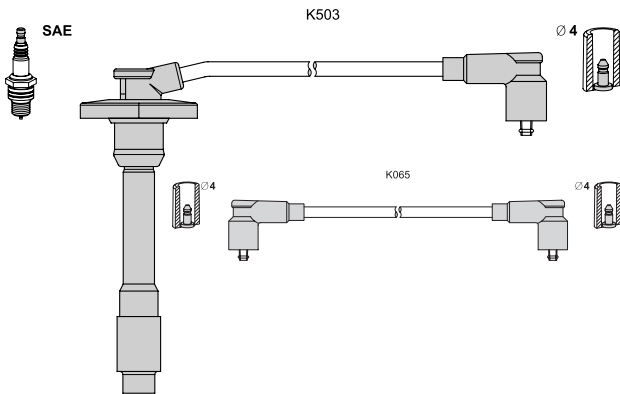

T924B K503 35 40 50 60 K065 55

Toyota Avensis (_T22_) 1.6	09.97 - 10.00	74	4A-FE
1.6	09.97 - 10.00	81	4A-FE
Avensis Liftback 1.6	09.97 - 10.00	74	4A-FE
1.6	09.97 - 10.00	81	4A-FE
Avensis St. Wagon 1.6	09.97 - 10.00	74	4A-FE
1.6	09.97 - 10.00	81	4A-FE
Carina E (_T19_) 1.6	12.93 - 09.97	73	4A-FE
1.6	12.93 - 09.97	85	4A-FE
1.6 16V	10.95 - 09.97	78	4A-FE
1.6 GLI	04.92 - 09.97	79	4A-FE
1.8	01.95 - 09.97	79	7A-FE
Carina E Sedan 1.6	01.95 - 09.97	73	4A-FE
1.6	01.93 - 09.97	79	4A-FE
1.6	10.95 - 09.97	78	4A-FE
1.6 16V	12.94 - 09.97	85	4A-FE
1.8 i 16V	01.95 - 09.97	79	7A-FE
Carina E Sportswagon 1.6	04.92 - 09.97	85	4A-FE
1.6 GLI	01.93 - 09.97	79	4A-FE
1.6 i	02.95 - 09.97	73	4A-FE
1.8 i	02.95 - 09.97	79	7A-FE