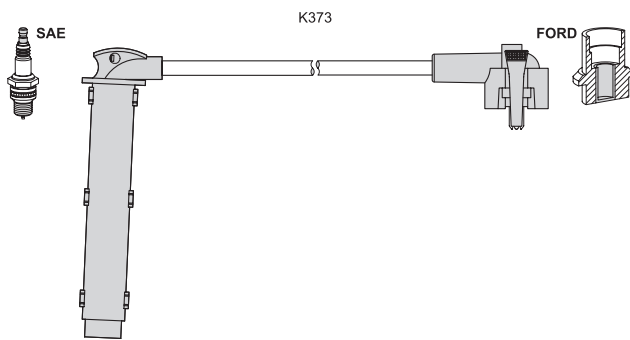

## T193G K373 19 39 43 58 79 87 -

Ford Scorpio II 2.9 i 24V	10.94 - 08.98	152	BOB
Scorpio II Combi 2.9 i 24V	10.94 - 08.98	152	BOB