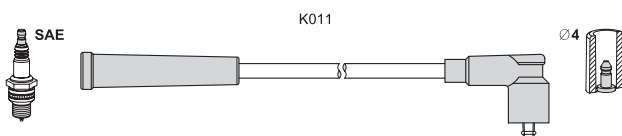

T600B K011 55 55 45 40 -

Seat Marbella (28) 0.9	07.97 - 10.98	32	08 NCB
0.9 cat	11.96 - 10.98	30	08 NCB
Terra (24) 0.9	02.87 - 12.96	29	09 NCA
0.9 cat	02.92 - 12.94	29	09 NCB
Terra Van (024A) 0.9	01.87 - 12.95	29	09 NCA
0.9 cat	01.90 - 12.95	29	09 NCB