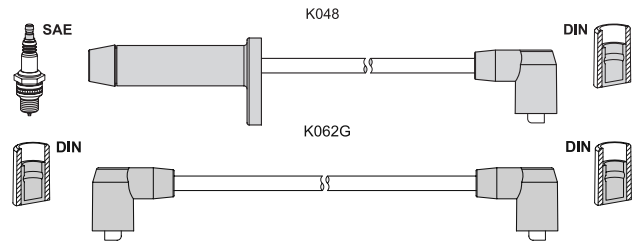

<T227G			
Ford Orion III (GAL) 1.8i 16V	02.92 - 12.93	77	RDA
1.8i 16V	01.92 - 12.93	96	RQB

T228G K048 50 55 65 75 K062 70

Ford Scorpio I 2.0 i	04.85 - 02.92	85	NRI/NRA
2.0 i	02.92 - 09.94	85	NRI/NRA
2.0 i	05.89 - 09.94	88	N9D
Scorpio I Combi 2.0 i	09.91 - 09.94	85	N9F
2.0 i	09.91 - 09.94	88	N9D
Scorpio I Sedan 2.0 i	02.92 - 09.94	85	N9F
2.0 i	05.89 - 09.94	88	N9D
Sierra (GBG, GB4) 2.0	01.87 - 02.93	77	N8C/NES
2.0 4x4	01.90 - 02.93	92	N9C
2.0 i	01.90 - 02.93	92	N9C
Sierra Hatchback 2.0	01.87 - 02.93	77	N8C/NES
2.0 i	06.89 - 02.93	88	N9C
2.0 i	06.89 - 02.93	92	N9B
Sierra Combi (BNG) 2.0	01.87 - 02.93	77	N8C/NES
2.0 4x4	02.90 - 02.93	88	N9C
2.0 4x4	05.89 - 02.93	92	N9C
2.0 i	05.89 - 02.93	88	N9C
2.0 i	05.89 - 02.93	92	N9C