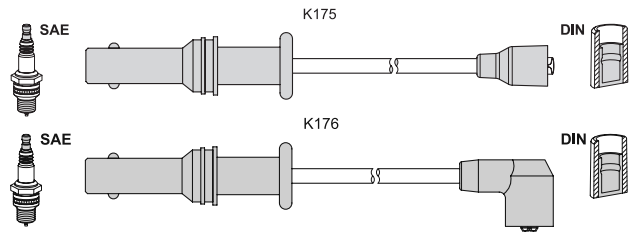

T975B K175 61 61 K176 62 62 -

Subaru Forester (SF) 2.0	08.97 - 09.02	90	EJ20
Impreza Coupe (GFC) 1.6	12.96 - 06.97	66	EJ16E
1.6 4WD	12.96 - 06.97	66	EJ161
2.0	11.95 - 06.97	85	EJ20E
2.0 4WD	12.95 - 06.97	85	EJ20
Impreza Sedan (GC) 1.6 i	08.92 - 06.98	66	EJ16
1.6 i 4WD	08.92 - 06.97	66	EJ16
1.8	11.95 - 06.96	76	EJ18E
1.8 i 4WD	08.92 - 12.00	76	EJ18/EJ18E
2.0 i 4WD	10.95 - 06.97	85	EJ20
Impreza Stat. Wagon 1.6	01.93 - 06.97	66	EJ16E
1.6 i 4WD	08.92 - 06.98	66	EJ16
1.8	11.95 - 06.96	76	EJ18E
1.8 i 4WD	08.92 - 12.00	76	EJ18
2.0	09.96 - 06.97	85	EJ20E
2.0 4WD	12.95 - 06.97	85	EJ20
Legacy II (BD, BG) 2.0 i	09.94 - 06.97	85	EJ20E
2.0 i 4WD	09.94 - 06.97	85	EJ20
2.2 i 4WD	09.94 - 06.97	94	EJ22 EMPI
2.2 i 4WD	06.96 - 06.97	96	EJ22 EMPI
Legacy II St. Wagon 2.0 i	09.94 - 06.97	85	EJ20 EMPI
2.0 i 4WD	09.94 - 06.97	85	EJ20
2.2 i 4WD	02.94 - 06.97	94	EJ22 EMPI
2.2 i 4WD	06.96 - 06.97	96	EJ22 EMPI