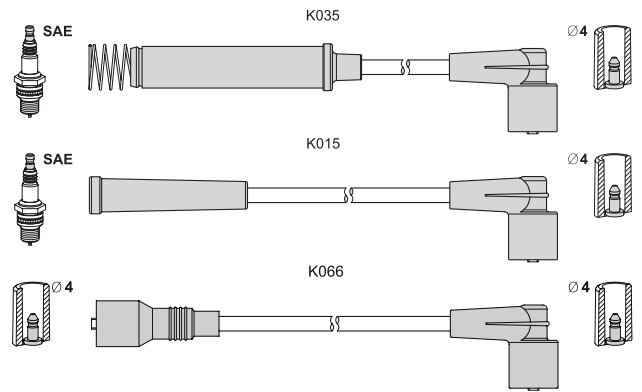

T269B K035 80 70 60 K015-40 K066 50

Opel/Vauxhall Astra F 1.4	09.91 - 09.93	55	14 NV
1.4 i	11.94 - 09.98	44	C 14 NZ/X 14 NZ
Astra F Caravan 1.4	09.91 - 09.93	55	14 NV
1.4 i	09.91 - 01.98	44	C 14 NZ
Astra F CC 1.4	09.91 - 09.93	55	14 NV
1.4 i	11.94 - 01.98	44	C 14 NZ
Astra F Van 1.4 i	10.91 - 01.99	44	C 14 NZ