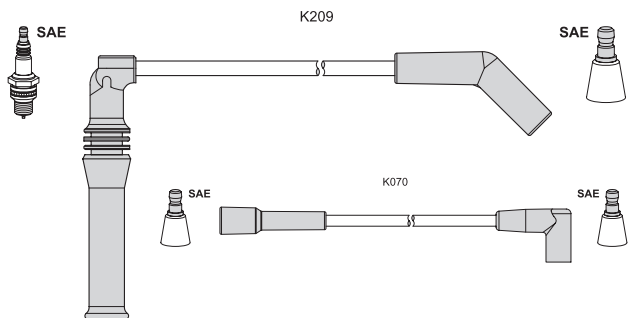

T598B K209 20 25 36 48 K070 27

Peugeot BX 19 1.9 GTi 16V	03.88 - 02.93	108	DFW (XU9J4)
1.9 GTi 16V	09.87 - 12.88	116	D6C (XU9J4)
309 II (3C, 3A) 1.9 GTI 16V	10.90 - 12.93	108	DFW (XU9J4Z)
1.9 GTI 16V	08.89 - 07.90	116	D6C (XU9J4)
405 I (15B) 1.9 Sport MI-16	07.87 - 11.91	116	D6C (XU9J4)
1.9 Sport MI-16	04.88 - 12.92	108	DFW (XU9J4Z)
1.9 Sport MI-16 4x4	04.88 - 12.92	108	DFW (XU9J4Z)
405 I Break (15E) 1.9 4x4	07.90 - 07.92	108	
405 II (4B) 2.0 16V	06.94 - 10.95	110	RFT (XU10J4)