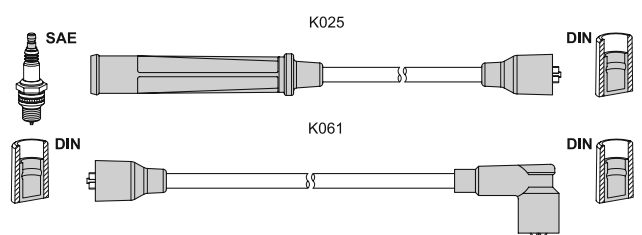

**T485B K012 40 40 50 60 K061 40**

Mazda E 2000 Bus (SR1) 2.0	11.84 - 02.88	63	FE18/FEV4
2.0 4WD	10.88 - 09.89	60	FEBN
E 2000 Van (SR2) 2.0	05.85 - 04.89	63	FE18/FE58

**T487B K025 60 80 80 110 K061 60**