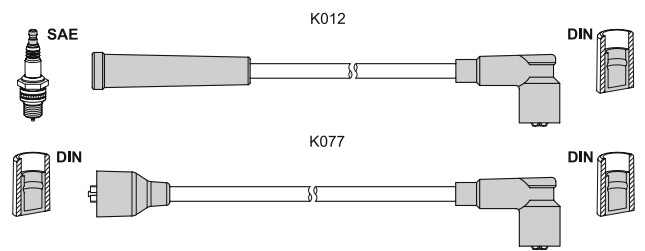

**T859H K141 37 31 23 37 -**

application → T774S

**T860M K012 30 35 40 45 K077 40**

application → T367S

**T862B K038 55 45 40 35 -**

Opel/Vauxhall Combo Tour 1.6	10.01 -	64	Z 16 SE
Combo Van/Combi 1.6	10.01 -	64	Z 16 SE
Omega B 2.0	03.94 - 09.99	85	X 20 SE
2.0	03.94 - 12.00	85	20 SE
Omega B Caravan 2.0	03.94 - 09.99	85	X 20 SE
Vectra B (36_) 2.0 i	10.95 - 04.02	82	20 NEJ
Vectra B Caravan 2.0 i	11.96 - 02.02	82	20 NEJ
Vectra B CC (38_) 2.0 i	10.95 - 02.02	82	20 NEJ