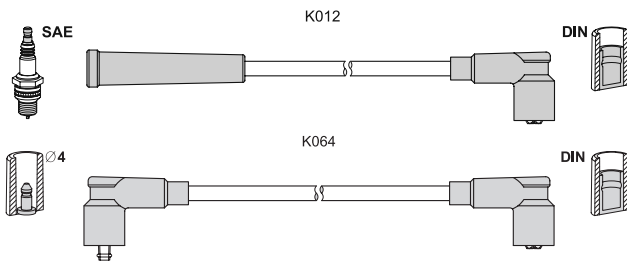

T371S K012 25 40 50 35 K064 30

Skoda 135 Favorit 1.3i (SPI)	01.93 - 06.95	40	135 BMM
1.3i (SPI)	01.93 - 06.95	50	136 BMM
135 Forman 1.3i (SPI)	01.93 - 06.95	40	135 BMM
1.3i (SPI)	01.93 - 06.95	50	136 BMM
Praktik, Pick-up 1.3i (SPI)	01.93 - 09.94	40	135B
1.3i (SPI)	01.93 - 09.94	50	136B