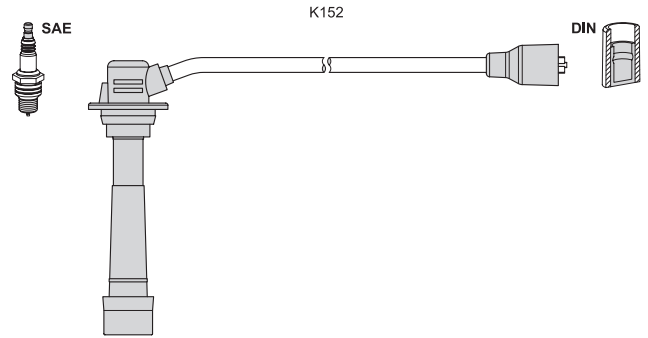

T776B K152 60 55 45 40 -

Ford Probe II (ECP) 2.0 16V 10.93 - 03.98 85 FS