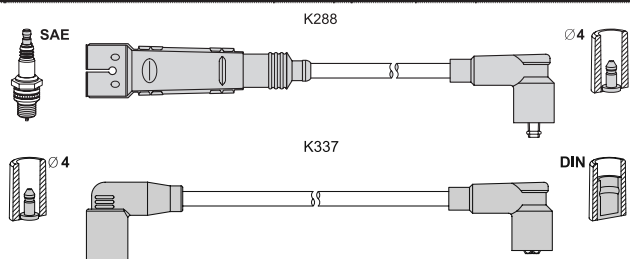

#### T001B

Catalogue number of set

Заказной номер комплекта проводов зажигания

Objednací číslo sady zapalovacích kabelů

**T001B K288 95 95 100 100 110 110 110 110 K337 100 original T932C**

Mercedes 380 SE,SEL (W126)	3.8	12.79 - 08.85	150	M 116.963
3.8		12.85 - 12.86	160	M 116.961