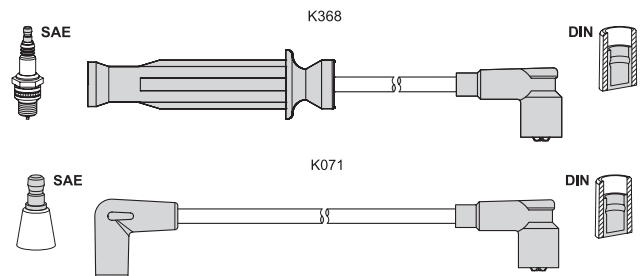

T664B K368 66 55 52 37 K071 60

Rover 820 (XS) 2.0 Sport	04.94 - 03.96	145	20 T4G
820 Hatchback 2.0 Sport	04.94 - 03.96	145	20 T4G