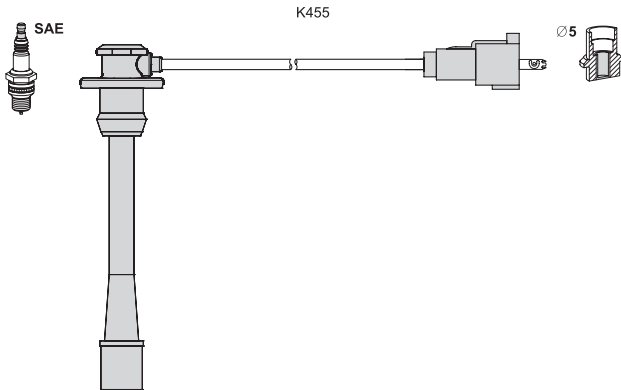

T399P K455 34 36 45 68 -

Toyota Hiace IV Bus 2.7	04.98 - 08.01	105	3RZ-FE
2.7	11.01 - 08.06	106	3RZ-FE
2.7 4WD	04.98 - 08.01	105	3RZ-FE
Hiace IV Van 2.7	04.98 - 08.01	105	3RZ-FE
2.7 4WD	04.98 - 08.01	106	3RZ-FE
Hilux Pick Up 2.4i 4WD	08.97 - 07.05	103	2RZ-FE