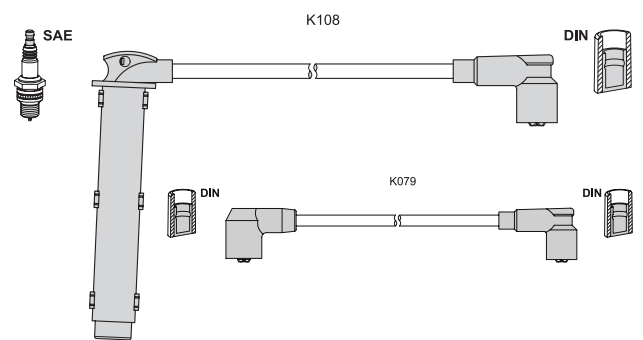

T331B K108 50 42 32 30 K079 20

Landrover Freelander 1.8 i 16V	02.98 - 11.00	88	18 K4F
Freelander S. Top 1.8 i 16V	02.98 - 10.06	88	18 K4F