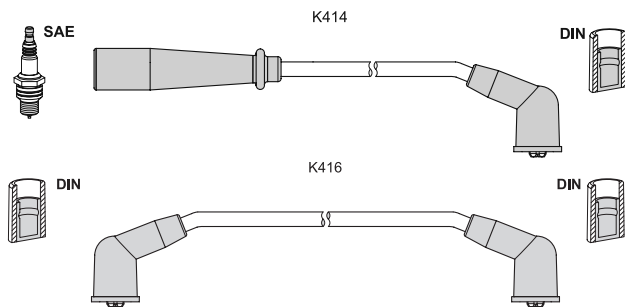

T637B K414 35 50 55 70 K416 50

Toyota 4 Runner 2.4	08.87 - 03.96	82	22REC