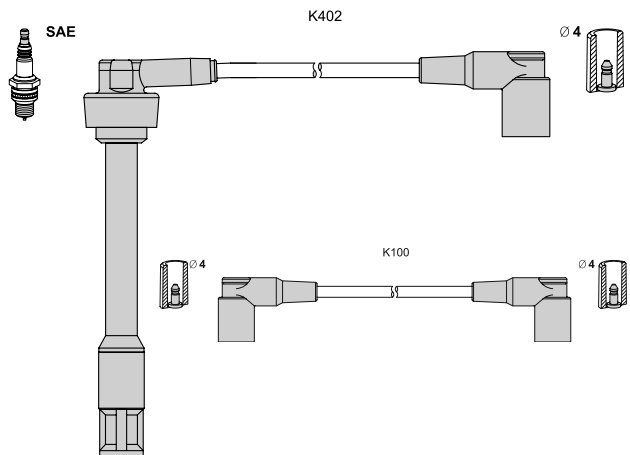

application → T719C

T719C K402 26 36 45 56 K100 80 **alternative T719B**

BMW 3 (E30) M3 2.3	07.86 - 06.91	143	S14 B23
M3 2.3	02.87 - 05.89	147	S14 B23
M3 2.3	06.89 - 06.91	158	S14 B23
M3 EVO I 2.3	10.88 - 10.90	162	S14 B23 (EVO I)
M3 EVO II 2.5	01.90 - 01.92	175	S14 B25 (EVO II)
3 Cabrio (E30) M3 2.3	06.88 - 06.91	143	S14 B23