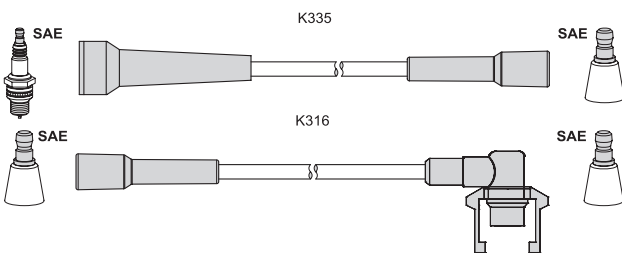

T840B K335 30 40 50 60 K316 90

Renault 9 (L42_) 1.7	10.86 - 12.88	54	F3N 718
1.7	10.86 - 12.88	55	F2N 730
1.7	09.84 - 12.88	59	F2N 704/F2N 700
1.7	10.86 - 12.88	65	F2N 798/710/708
1.7	06.87 - 12.88	69	F3N 708
11 (B/C37_) 1.7	10.86 - 12.88	54	F2N 730
1.7	10.84 - 12.88	55	F3N 718
1.7	10.83 - 12.87	59	F2N 704/F2N 700
1.7	06.87 - 12.88	64	F2N 732/F2N 742
1.7	10.86 - 12.88	65	F2N 798/710/708
19 II (B/C53_) 1.7	04.92 - 12.95	54	F3N 741/F3N 740
19 II Chamade (L53_) 1.7	04.92 - 12.95	54	F3N 741/F3N 740
Clio I (B/C57_5/357_) 1.8	08.94 - 09.98	66	F3P 755 /F3P 754
Laguna I (B56_556_) 1.8	11.93 - 03.01	66	F3P 724
1.8	08.95 - 03.01	66	F3P 678
2.0	05.95 - 03.01	83	F3R 722/F3R 723
Laguna Grandtour 1.8	09.95 - 03.01	66	F3P 678
1.8	09.95 - 03.01	69	F3P 720/F3P 724
2.0	09.95 - 03.01	83	F3R 722/F3R 723