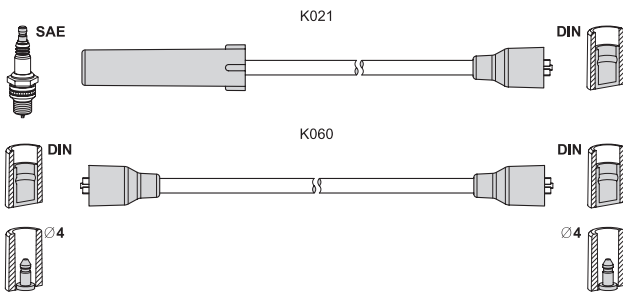

T499B K021 40 45 50 60 K060 45

Seat Terra (24) 0.9	02.87 - 12.96	29	09 NCA
Terra Van (024A) 0.9	01.87 - 12.95	29	09 NCA