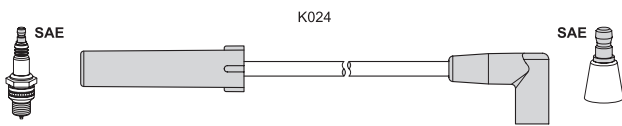

T394S K024 30 35 35 50 -

Lada 2120 Nadezhda 1.7i 8V SPI	98 - 99	59	VAZ 21214
2121 Niva 1.7i 8V SPI	95 - 00	58	VAZ 21214
21214 Niva 1.7i 8V SPI	95 - 00	58	VAZ 21214
2131 Niva 1.7i 8V SPI	95 -	58	VAZ 21214
Lada 4x4 1.7i 8V SPI	95 - 00	58	VAZ 21214