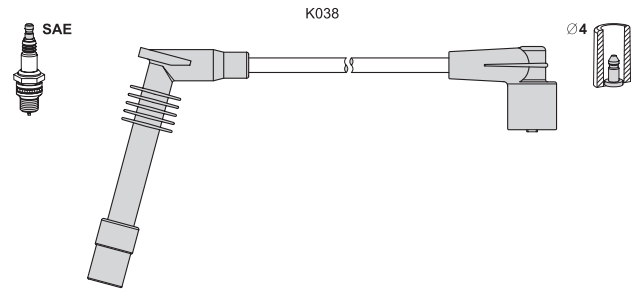

**T859H K141 37 31 23 37 -**

application → T774S

**T860M K012 30 35 40 45 K077 40**

application → T367S

**T862B K038 55 45 40 35 -**

Opel/Vauxhall Combo Tour 1.6	10.01 -	64	Z 16 SE
Combo Van/Combi 1.6	10.01 -	64	Z 16 SE
Omega B 2.0	03.94 - 09.99	85	X 20 SE
2.0	03.94 - 12.00	85	20 SE
Omega B Caravan 2.0	03.94 - 09.99	85	X 20 SE
Vectra B (36_) 2.0 i	10.95 - 04.02	82	20 NEJ
Vectra B Caravan 2.0 i	11.96 - 02.02	82	20 NEJ
Vectra B CC (38_) 2.0 i	10.95 - 02.02	82	20 NEJ