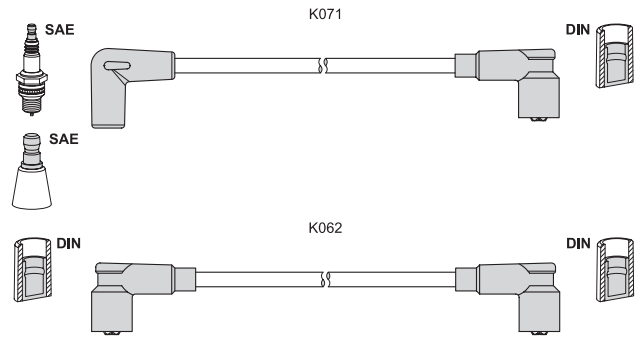

T664B K071 35 35 30 30 K062 25

Rover Mini MK I 1000 1.0	01.92 - 06.93	30	99 HD 81
Mini MK I 1300 1.3	10.92 - 11.00	37	12 A2B
1.3	01.92 - 04.95	39	12 A2D
1.3	01.91 - 12.91	45	12 A2A
1.3	01.92 - 09.96	46	12 A2E/12 A2L
Mini MK I Cabrio (XN) 1.3	09.92 - 04.95	46	12 A2E