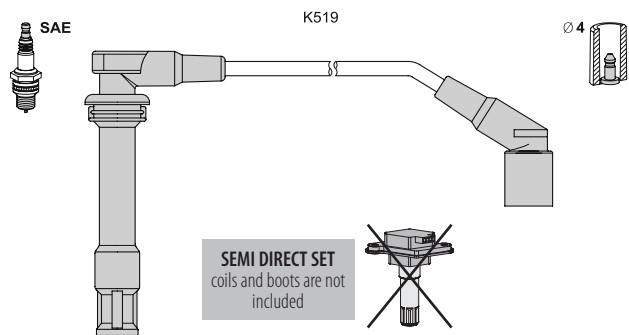

T365C K519 40 42 63 + + + -

Landrover Freelander 2.5 V6	11.00 - 10.06	130	25 K4F
MG MG ZS 180 2.5 V6	07.01 - 04.05	130	25 K4F
2.5 V6 Hatchback	07.01 - 10.05	130	25 K4F
MG ZT 180 2.5 V6	01.03 - 07.05	130	25 K4F
MG ZT-T 180 2.5 V6	01.03 - 07.05	130	25 K4F
Rover 45 (RT) 2.0 V6	02.00 - 05.05	110	20 K4F
2.0 V6 Sedan	02.00 - 05.05	110	20 K4F
75 (RJ) 2.0 V6	02.99 - 05.05	110	20 K4F
2.5 V6	02.99 - 10.01	129	KV 6
2.5 V6	10.01 - 05.05	130	25 K4F
75 Tourer (RJ) 2.0 V6	08.01 - 05.05	110	20 K4F
2.5 V6	08.01 - 05.05	130	KV 6