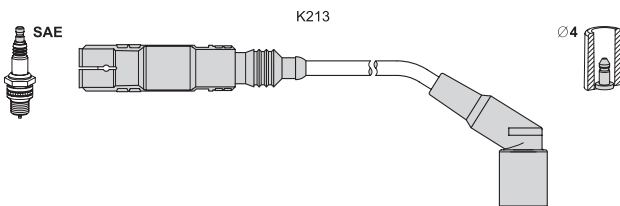

T810C K213 35 40 45 -

alternative T080B

BMW 316 i (E46) 1.6	04.00 - 02.05	77	M43 B16
316 i (E46) 1.9	09.98 - 02.05	77	M43 B19 (194E1)
318 i (E36) 1.8	10.93 - 02.98	85	M43 B18
318 i (E46) 1.9	02.98 - 09.01	87	M43B19/M43B19TU
318 i Cabriolet (E36) 1.8	01.94 - 04.99	85	M43 B18
316 i Compact (E36) 1.9	12.98 - 08.00	77	M43 B19 (194E1)

< T810C

BMW 316 Ci Coupe (E46) 1.6	04.00 -	77	M43 B16 (164E3)
318 Ci Coupe (E46) 1.9	11.99 - 09.01	87	M43 B19
318 i Touring (E36) 1.8	07.95 - 10.99	85	M43 B18
318 i Touring (E46) 1.9	10.99 - 09.01	87	M43B19/M43B19TU
518 i (E34) 1.8	08.89 - 09.95	85	M43 B18
Z3 (E36) 1.8	10.95 - 10.98	85	M43 B18