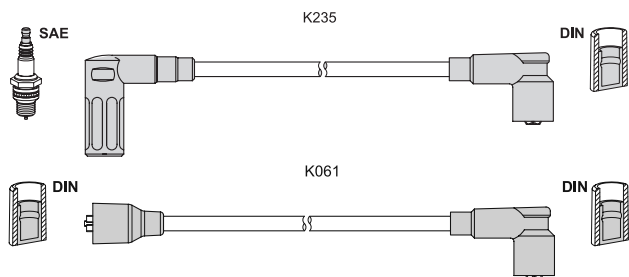

T645B K235 33 40 58 63 K061 40

Fiat Tempra (159) 1.4 i.e.	03.92 - 08.96	51	160 A1.046
1.6	03.90 - 04.93	63	159 A3.000
1.6 i.e.	06.90 - 07.92	57	159 A3.046
1.6 i.e.	06.92 - 08.96	55	159 A3.048
Tempra S.W. (159) 1.4 i.e.	10.92 - 08.96	51	160 A1.046
1.6	12.90 - 04.93	63	159 A3.000
1.6 i.e.	10.90 - 08.96	57	159 A3.046
1.6 i.e.	10.92 - 08.96	55	159 A3.048
Tipo (160) 1.4 i.e.	05.89 - 04.95	57	159 A2.000
1.6	01.88 - 10.91	61	160 A2.000
1.6 i.e.	07.90 - 01.93	57	159 A3.046
1.6 i.e.	10.92 - 04.95	55	159 A3.048
Uno 70 (146A/E) 1.4 i.e.	09.89 - 12.93	51	160 A1.046
1.4 i.e.	09.89 - 12.93	53	146 C1.000
1.4 S	09.89 - 10.92	52	160 A1.048
Lancia Delta II (836) 1.4 i.e.	10.94 - 08.99	51	160 A1.046