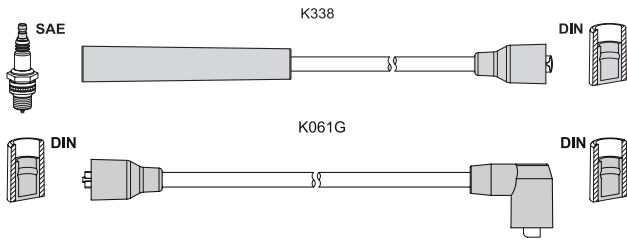

T470G K338 60 65 75 85 K061 60

Ford Sierra (GBG, GB4) 1.8	01.87 - 05.88	66	R2A
2.0i	01.87 - 12.89	74	NE5/NEJ
2.0i cat	01.87 - 02.93	74	N4B
Sierra Hatch. (GBC) 1.3	08.82 - 12.86	44	JCT
1.6	08.82 - 12.86	55	LCS/LCT/LSD
1.8	10.85 - 12.86	66	REB
2.0	10.85 - 12.86	77	NET
Sierra Hatch. (GBG) 1.8	01.87 - 05.88	66	RED/R2A
2.0i	01.87 - 02.93	74	NE5/NEJ
2.0i cat	01.87 - 02.93	74	N4B
Sierra Combi (BNC) 1.6	08.82 - 12.86	55	LCS/LCT/LSD
1.8	10.85 - 12.86	66	REB
2.0	10.85 - 12.86	77	NET
Sierra Combi (BNG) 1.8	01.87 - 05.88	66	R2A
2.0i	01.87 - 02.93	74	NE5/NEJ
2.0i cat	01.87 - 02.93	74	N4B