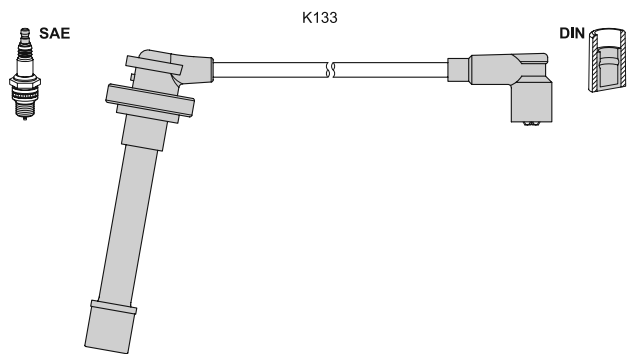

T385B K133 40 46 57 62 -

Nissan Micra (K11) 1.0 i 16V	08.92 - 09.00	40	CG10DE
1.3 i 16V	08.92 - 09.00	55	CG13DE
1.4 i 16V	09.00 - 02.03	60	CGA3DE