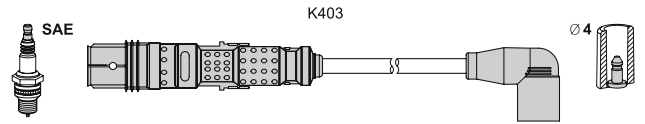

T387C K403 75 63 50 43 -

alternative T098B

Seat Cordoba (6L2) 1.6	04.03 - 11.09	74	BAH
Ibiza IV (6L1) 1.6	02.03 - 11.09	74	BAH
VW Fox (5Z1) 1.4	04.05 -	55	BKR
Polo 1.6 (9N_)	08.02 - 05.05	74	BAH
Polo Sedan (9A4)	09.02 -	74	BPA/CFZA/BAH