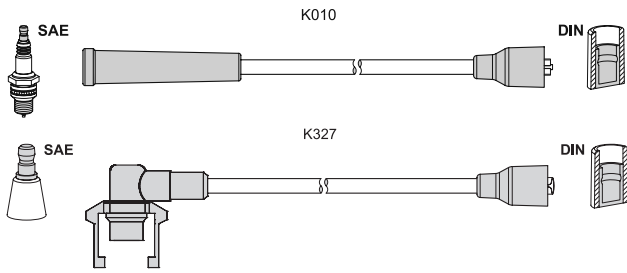

T304B K010 45 40 35 35 K327 80

Renault 9 (L42_) 1.4	09.85 - 12.88	49	C2J 766/_ 720/_ 768
11 (B/C37_) 1.1	03.83 - 06.86	35	C1E 715/C1E 720
1.4	03.83 - 12.88	44	C1J 715/C2J 730
1.4	05.83 - 12.85	53	C2J 717/C2J 755
1.4 Turbo	04.84 - 12.86	77	C1J 764/C1J 760
1.4 Turbo	10.86 - 12.88	85	C1J 770/C1J 782
19 I (B/C53_) 1.2	01.88 - 12.92	40	C1G 730
1.4	01.89 - 12.89	43	C2J 772
1.4 cat	01.89 - 04.92	43	C3J 710
19 I Chamade (L53_) 1.2	01.88 - 12.92	40	C1G 730
1.4	07.88 - 04.92	43	C3J 710/C2J 772
19 I Van (S53_) 1.2	01.88 - 12.92	40	C1G 730
19 II (B/C53_) 1.4	04.92 - 12.95	43	C3J 710
19 II Chamade (L53_) 1.4	04.92 - 12.95	43	C3J 710
Rapid Van 1.2	09.91 - 03.98	40	C3G 712/C3G 710
1.4	07.85 - 08.91	43	C1J 780/C1J 768
1.4	03.86 - 08.91	44	C2J 784
1.4 cat	08.88 - 03.98	43	C3J 762/_ 700/_ 702
Super 5 (B/C40_) 1.4	10.84 - 06.88	43	C1J 780/C1J 768
1.4	06.87 - 08.90	44	C2J 784
1.4	06.87 - 07.89	49	C2J 782
1.4	10.84 - 07.89	52	C2J 789/_ 700/_ 780
1.4 cat	10.85 - 12.96	43	C3J 700/_ 702/_ 760
1.4 Turbo	08.85 - 06.89	85	C1J 788
1.4 Turbo	04.85 - 08.90	88	C1J 784/_ 782/_ 788
Super 5 Van (S40_) 1.4	09.85 - 07.86	44	C3J 700
Volvo 340-360 1.4	08.79 - 07.83	47	B 14.3 E