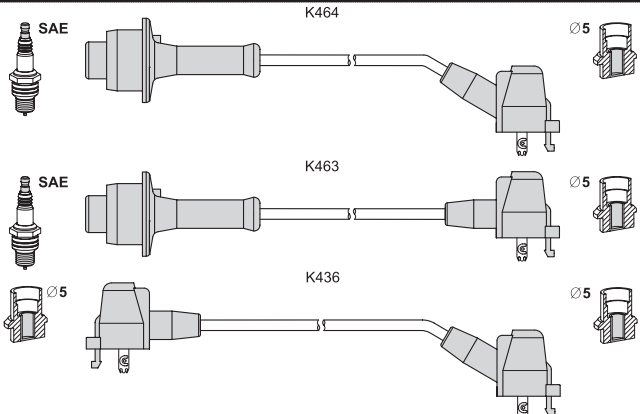

T614P K464 25 25 K463 25 20 K436 25

Toyota Liteace Bus 1.5	01.92 - 01.95	52	5K
------------------------	---------------	----	----

T 615B

5  
6