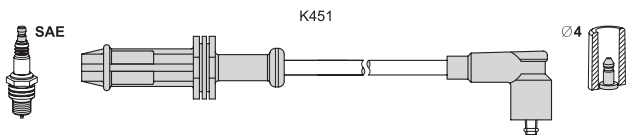

T815B K451 30 40 50 60 -

Citroen AX 10 (ZA-_) 1.0	01.92 - 12.98	33	CDY (TU9M)
1.0	02.87 - 12.98	37	CDZ (TU9M)
AX 11 (ZA-_) 1.1	05.92 - 12.97	44	HDZ (TU1M)
AX 14 (ZA-_) 1.4	01.93 - 04.97	55	KDY (TU3FM)/KDX
1.4 4x4	01.93 - 12.96	55	KDY (TU3FM)/KDX
AX (ZA-_) 1.4 GTi	08.91 - 12.96	66	KFY (TU3FJ2)
1.4 GTi	06.91 - 12.96	69	KFZ (TU3FJ2)
1.4 GTi	06.91 - 12.92	74	KFZ (TU3FJ2)
Berlingo (MF) 1.1 i	07.96 -	44	HDZ (TU1M)
1.4 i	07.96 -	55	KFX (TU3JP)/KFW
Berlingo Van (M_) 1.1 i	07.96 -	44	HDZ (TU1M)/HFX
1.4 i	07.96 -	55	KFX (TU3JP)/KFW
Saxo (S0, S1) 1.0 X	05.96 - 11.98	33	CDZ (TU9M)
1.0 X	05.98 - 06.03	37	CDZ (TU9M)
1.1 X,SX	05.96 - 09.03	40	HDZ (TU1M)
1.1 X,SX	05.96 - 08.00	44	HDZ (TU1M)
1.4 VTS	05.96 - 01.98	55	KFX (TU3JP)/KFW
1.6	02.96 - 06.03	66	NFZ (TU5JP)
1.6	02.01 - 04.04	74	NFT
1.6	02.96 - 04.04	88	NFX (TU5JP4)
1.6 VTL,VTR	05.96 - 06.03	65	NFZ (TU5JP)
1.6 VTS	06.96 - 09.03	87	NFX (TU5JP4)
1.6 VTS	09.00 - 09.03	72	NFT
Xsara (N1) 1.4 i	04.97 - 03.05	55	KFX (TU3JP)
1.6 i	04.97 - 09.00	65	NFZ (TU5JP)
Xsara Break (N2) 1.4 i	10.97 - 08.05	55	KFX (TU3JP)
1.6 i	10.97 - 09.00	65	NFZ (TU5JP)
Xsara Coupe (N0) 1.4 i	03.98 - 03.05	55	KFX (TU3JP)
1.6 i	02.98 - 09.00	65	NFZ (TU5JP)
Xsara Picasso (N68) 1.6	12.99 -	65	NFZ (TU5JP)
ZX (N2) 1.4	03.91 - 06.97	55	KDZ (TU3M/Z)
1.4 i	03.91 - 06.97	55	KDZ / KFX / KDX
ZX Break (N2) 1.4 i	10.93 - 10.97	55	KFX / KDX / KDY
Peugeot 106 I (1A, 1C) 1.0	09.91 - 04.96	33	TU9/CDY (TU9M)
1.0	09.91 - 04.96	37	CDZ (TU9M)
1.1	09.91 - 04.96	44	HDZ (TU1M)
1.3	10.93 - 04.96	72	TU2J2
1.4	06.93 - 04.96	55	KDX (TU3MC)
1.4	09.91 - 04.96	69	KFZ (TU3J2/Z)
1.6	06.93 - 04.96	65	NFZ (TU5JP)
1.6	01.94 - 04.96	76	NFY (TU5J2)
106 II (1) 1.0 i	05.96 -	33	CDY (TU9M)
1.0 i	01.97 -	37	CDZ (TU9M)
1.1 i	01.97 - 06.00	40	HDY (TU1M)
1.1 i	05.96 -	44	HDZ (TU1M)
1.4 i	05.96 - 06.97	55	KFX (TU3JP)/KFW
1.6 i	05.96 -	65	NFZ (TU5JP)
1.6 i	05.96 -	74	NFW (TU5J2)/NFY
205 II (20A/C) 1.4	06.87 - 12.89	62	K2B (TU3S)
206 CC (2A/C) 1.1 i	09.98 -	44	HFZ (TU1JP)/HFX
306 (7B, N3, N5) 1.1	06.94 - 05.01	44	HDZ (TU1M)
1.4 SL	06.94 - 06.97	55	KDX / KFX / KFW
1.6 SR	06.94 - 06.97	65	NFZ (TU5JP)
306 Break (7E, N3, N5) 1.4	03.97 - 05.98	55	KFX (TU3JP)/KFW
1.6	03.97 - 07.98	65	NFZ (TU5JP)
306 Cabrio (7D, N3, N5) 1.6	04.96 - 10.00	65	NFZ (TU5JP)
306 CC (7A, 7C, N3, N5) 1.1	05.93 - 05.01	44	HDZ (TU1M)
1.4	05.93 - 05.97	55	KDX / KFX / KFW
1.6	05.93 - 10.00	65	NFZ (TU5JP)
405 II (4B) 1.4	08.92 - 10.95	55	KDX (TU3MC)

< T815B

Peugeot 405 II Break (4E) 1.4	08.92 - 10.96	55	KDX (TU3MC)
Partner CombiSpace 1.1	06.96 -	44	HDZ (TU1M)/HFX
1.4	06.96 - 11.02	55	KFX (TU3JP)
Partner Van (5) 1.1	06.96 -	44	HDZ (TU1M)
1.4	06.96 -	55	KFX (TU3JP)/TU32