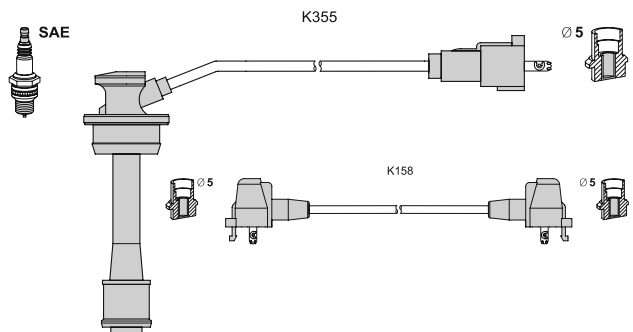

T182P K355 50 60 70 85 K158 70

Toyota Celica (_T20_) 2.0i 16V	04.96 - 11.99	125	3S-GE
2.0i 16V	11.93 - 11.99	129	3S-GE
Celica Cabriolet 2.0i 16V	11.93 - 08.99	125	3S-GE