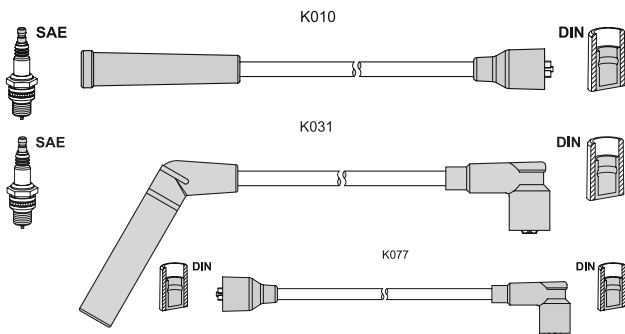

T441B K010-45 K031 50 45 K077 50