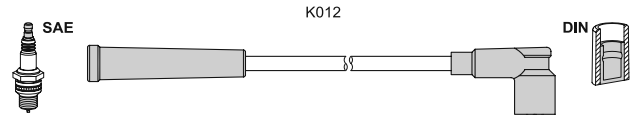

T704M K012 40 45 -

application → T627S