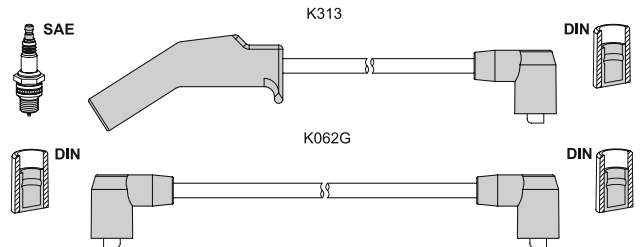

T130G K313 75 61 44 64 44 44 K062.73

Ford Scorpio II 2.9 i	02.95 - 08.98	110	BRG
Scorpio II Combi 2.9 i	02.95 - 08.98	110	BRG
Transit Bus (E_) 2.9 i	01.91 - 09.94	107	BRT