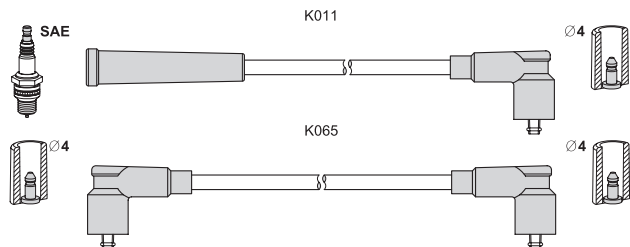

T194H K011 30 40 50 40 K065 30

T194S K011 30 40 50 40 K065 30

Skoda Felicia I (6U1) 1.3 carb	10.94 - 03.98	43	AMJ/135 L
Felicia I Combi 1.3 carb	08.95 - 03.98	43	AMJ/135 L