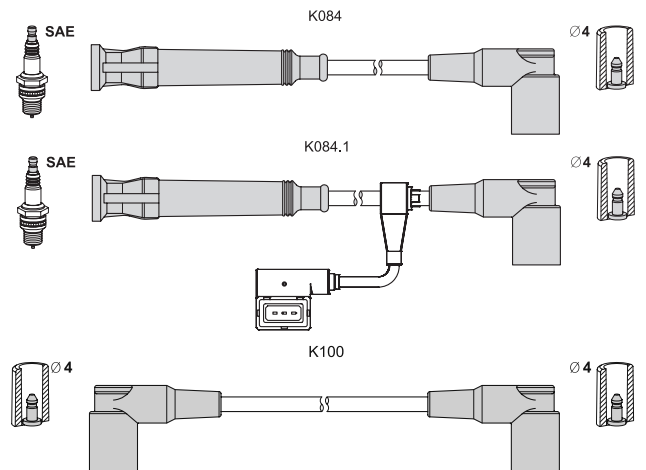

T176C K084 35 45 55 K084.1 65 (sensor) K100 75 alternative T028B

BMW 316i (E30) 1.6	09.87 - 06.91	73	M40 B16
1.6	07.88 - 06.91	75	M40 B16
316i Touring (E30) 1.6	09.91 - 06.94	73	M40 B16
1.6	09.91 - 06.94	75	M40 B16
316i (E36) 1.6	09.90 - 09.93	73	M40 B16
1.6	09.90 - 09.93	75	M43 B16/M40 B16
318i (E30) 1.8	09.87 - 06.91	85	M40 B18
1.8	09.87 - 06.91	83	M40 B18
318i Cabriolet (E30) 1.8	09.90 - 10.93	83	M40 B18
318i Touring (E30) 1.8	04.89 - 06.94	83	M40 B18
1.8	09.87 - 06.91	85	M40 B18
318i (E36) 1.8	12.90 - 10.93	83	M40 B18