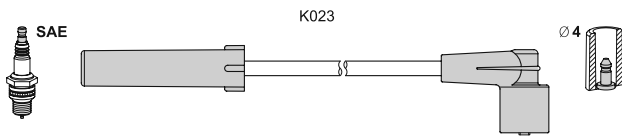

T771H K023 45 40 40 50 -

application → T867S