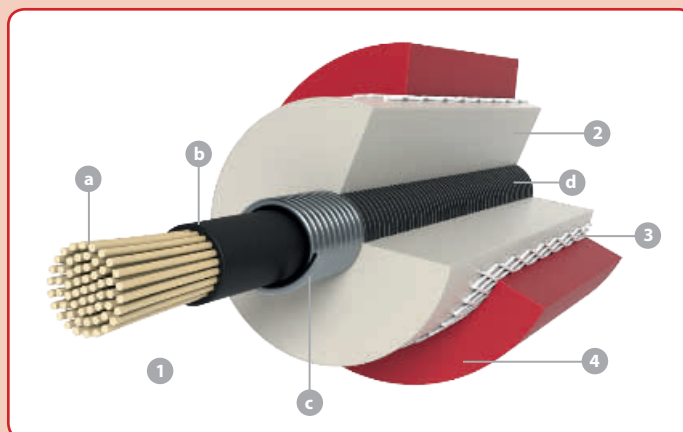

Провод с индуктивным сердечником

Конструкция сердечника (1) провода гарантирует максимальный перенос энергии к свече зажигания за счет снижения величины сопротивления и уменьшения потерь напряжения. Проводящим элементом проводов является ферромагнитное ядро, конструкция которого следующая: тонкая проволока из нержавеющей стали (с) с фиксирующим напылением (d) обмотанная вокруг центрального ядра из проводящего ферритосодержащего слоя (b) усиленного кевларовым волокном (a). Внутренняя изоляция (2) с изоляционной оплёткой (3) также выполняет функцию электрической изоляции и улучшает механические свойства провода на изгиб, растяжение и излом. Внешняя силиконовая изоляция (4) защищает сердечник от вредных влияний рабочей среды. Провода зажигания обеспечивают контакт со свечой зажигания и катушкой (распределителем) зажигания при помощи различных типов контактов. Контакты защищены наконечниками и колпачками. Вид и форма контактов и колпачков зависит от выбранной конструкции соединения.