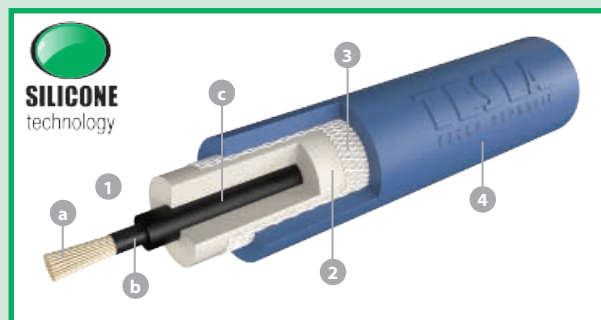

SILICONE basic

- силиконовые провода зажигания с резистивным сердечником

- отличное соотношение цены и качества
- увеличенный диаметр проводящего ядра
- оптимальной перенос энергии к свече зажигания
- теплостойкость с -40 ... +220°C

1

1 - полностью проводящий силиконовый сердечник: а - стекловолокна с углеродной пропиткой, **б** - проводящий слой латекса, **с** - проводящий силиконовый слой, **2** - внутренняя изоляция, **3** - оплётка, **4** - внешняя силиконовая изоляционная оболочка