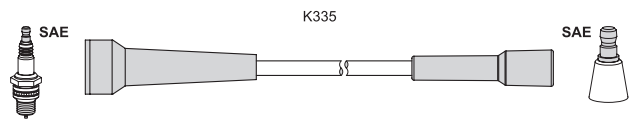

T709B K335 30 30 35 40 -

Renault Espace III (JEO_) 2.0	11.96 - 04.97	84	F3R 769/728/768
Laguna (B56_ 556_) 1.8	08.95 - 04.97	66	F3P 670
1.8	06.95 - 04.97	69	F3P 674
2.0	03.99 - 03.01	80	F3R 611
2.0	06.95 - 04.97	84	F3R 768
Laguna Grandtour 1.8	09.95 - 04.97	66	F3P 670
Megane I (BA0/1_) 2.0 i	03.99 - 08.03	80	F3R 751/F3R 750
2.0 i	01.96 - 08.03	84	F3R 751/F3R 750
Megane I Cabrio (EA) 2.0 i	04.97 - 08.03	84	F3R 750
2.0 i	03.99 - 08.03	80	F3R 791/F3R 796
Megane I Classic 2.0 i	03.99 - 08.03	80	F3R 791/751/F3R_
2.0 i	09.96 - 04.97	84	F3R 791/751/F3R_
Megane I Coach 2.0 i	03.99 - 08.03	80	F3R 791/F3R 796
2.0 i	03.96 - 04.97	84	F3R 751/F3R 750
Megane Scenic 2.0 i	01.99 - 09.99	80	F3R 796
2.0 i	01.97 - 04.97	84	F3R 751/F3R 750
2.0 RXE 4x4	05.97 - 10.99	84	F3R 750