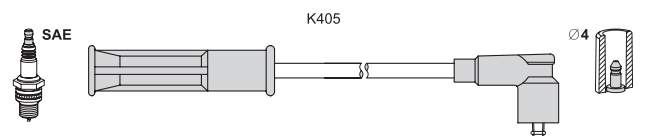

T949B K405 53 38 33 28 -

Renault Kangoo (KCO/1_) 1.4	08.97 -	55	E7J_ / K7J_
Kangoo Express 1.4	08.97 -	55	E7J_ / K7J_
Laguna (B56_ 556_) 1.6 16V	11.97 - 03.99	79	K4M 720
Laguna Grandtour 1.6 16V	11.97 - 03.99	79	K4M 720
Megane I (BAO/1_) 1.4 e	02.99 - 08.03	55	E7J 626

T 949B