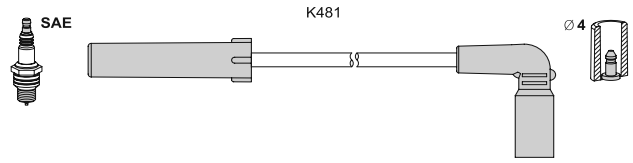

T354H K481 42 29 28 29 -

application → T417S