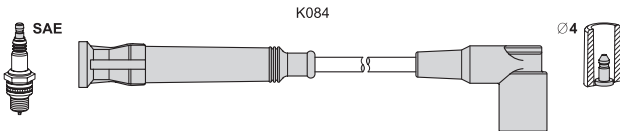

< T938B

Saab 900 I Combi 2.0 Turbo 16V	01.93 - 06.94	132	B202L
900 II 2.0 16V Turbo	07.93 - 02.98	136	B204L
900 II Cabrio 2.0 16V Turbo	12.93 - 02.98	136	B204L
900 II Coupe 2.0 16V Turbo	12.93 - 02.98	136	B204L
9000 2.3 16V CD	08.89 - 12.98	107	B234I
2.3 16V CDE	09.93 - 12.98	108	B234I
9000 Hatchback 2.3 16V CS	09.89 - 12.98	107	B234I
2.3 16V CSE	09.93 - 12.98	108	B234I

T940C K084 45 50 60 75 80 90 - alternative T029B

BMW 635 CSi (E24) 3.5	06.78 - 08.88	160	M30 B35
3.5	08.87 - 05.89	155	M30 B35
3.5	01.85 - 05.89	136	M30 B35
733i (E23) 3.2	05.77 - 09.79	145	M30 B32
735i (E23) 3.5	01.85 - 08.86	136	M30 B35
3.5	09.79 - 08.86	160	M30 B35
3.5	04.85 - 08.86	141	M30 B35