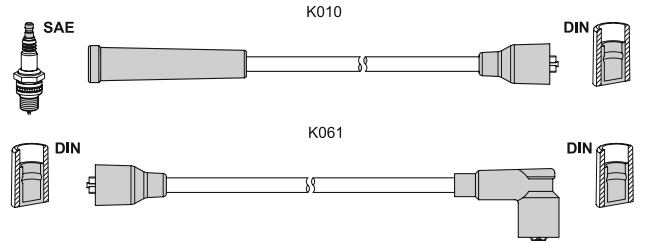

T283B K010 30 40 40 50 K061 50

Opel Rekord E 1.8	11.82 - 08.86	55	18 N
1.8	11.82 - 08.86	66	18 S
1.8	05.85 - 08.86	74	C 18 NV
Rekord E Caravan 1.8	11.82 - 08.86	55	18 N
1.8	11.82 - 08.86	66	18 S
1.8	05.85 - 08.86	74	C 18 NV