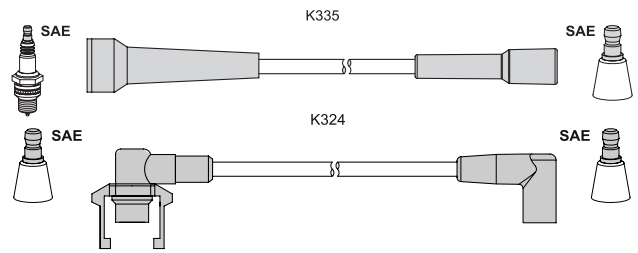

T196B K335 40 50 60 70 K324 70

Volvo 340-360 (343, 345) 1.7	08.85 - 07.91	59	B 17 2 K
340-360 Sedan (344) 1.7	08.85 - 07.91	59	B 17 2 K