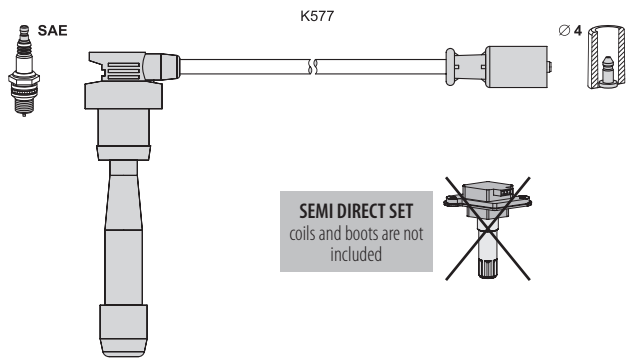

T186B K577 59 74 87 + + + -

Kia Opirus (GH) 3.5 09.03 - 149 G6CU