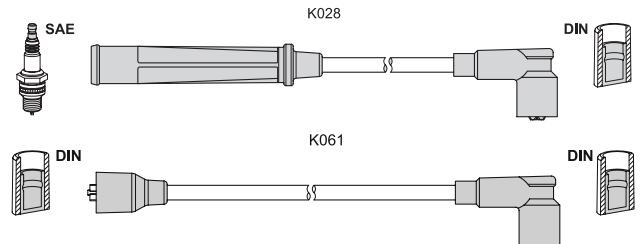

**T207B K026 40 50 50 60 K072 40**

application → T701C (original)

**T208B K028 90 80 70 60 60 K061 40**

Audi 80 (81, 85, B2) 1.9 CD-55	09.81 - 07.83	85	WN
2.0	10.83 - 09.84	85	HP
2.0 quattro	10.83 - 09.84	85	JS
2.2	10.80 - 07.83	85	WE
2.2 quattro	08.82 - 07.84	96	KL
2.2 quattro	08.82 - 07.84	100	KK
100 (44, 44Q, C3) 2.1	08.82 - 07.84	100	WC
100 Avant 2.1	08.82 - 07.84	100	WC
Coupe (81, 85) 1.9	08.80 - 07.83	85	WN
2.1 GT	01.81 - 07.83	79	WE
2.1 GT	09.82 - 08.84	96	KE/KL