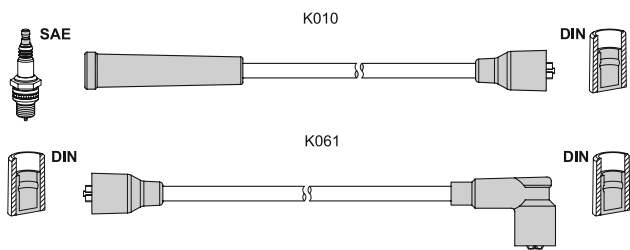

T668B K010 30 30 40 40 K061 50

Renault 4 (112_) 0.8	10.62 - 09.83	19	800 705/800
0.8	10.83 - 10.88	21	800 705/B1B 707
0.8	09.71 - 12.88	25	800 01
1.1	06.78 - 06.90	25	688 712
4 Van (R21_, R23_) 0.8	09.66 - 12.88	25	800 01
0.8	04.83 - 07.89	21	800 705/B1B 707
1.1	10.76 - 07.89	25	C1E 714/C1E_/688_