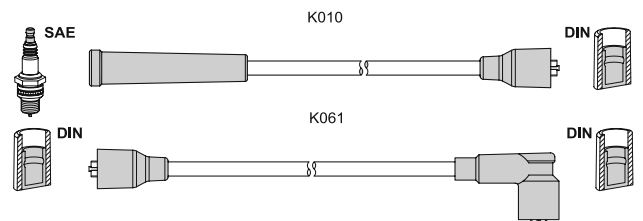

T318B K010 60 65 75 85 K061 70

Renault Master I Bus 2.0	10.86 - 07.98	58	J5R 718
2.0	08.80 - 09.86	59	829 731
2.2	08.80 - 07.98	67	J7T 782 /J7T 788
Master I Flatbed 2.0	10.86 - 07.98	58	J5R 728
2.0	07.80 - 06.85	59	829 731
2.0	11.89 - 07.93	60	J5R 718
Master I Van 2.0	10.86 - 07.98	58	J5R 718
2.0	08.80 - 10.86	59	829 731
2.0	08.80 - 07.98	67	J7T 782 /J7T 788