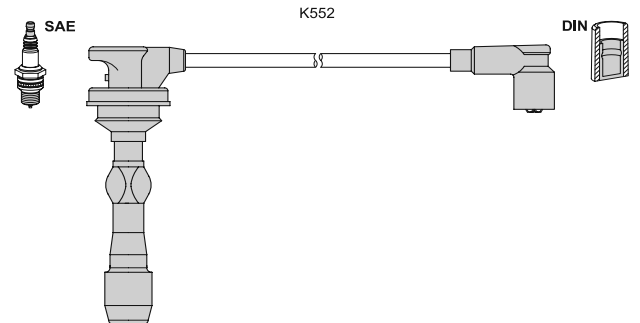

T350B K552 14 22 31 40 -

Hyundai i10 (PA) 1.2	11.08 -	57	G4LA
1.2	04.11 -	63	G4LA
i10 (IA) 1.2	12.13 -	64	G4LA
i20 (GB) 1.2	11.14 -	55	G4LA
1.2	11.14 -	62	G4LA
Kia Picanto (TA) 1.2	10.11 -	63	G4LA
Rio III (UB) 1.25 CVVT	10.11 -	63	G4LA
1.25 LPG	10.11 -	63	G4LA
Rio III Sedan (UB) 1.25 CVVT	10.11 -	63	G4LA

T 351B

3