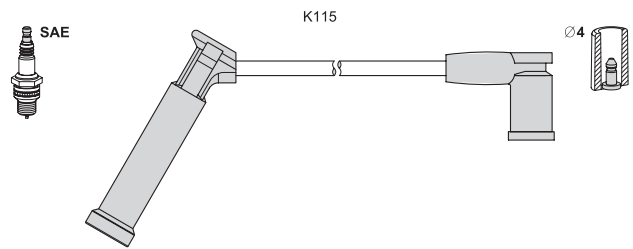

T894G K115 40 35 18 14 -

Ford Fiesta IV 1.25 i 16V	05.98 - 01.02	55	DHG/_B/_C/_E/_F
1.4 i 16V	05.98 - 01.02	66	FHE/FHA
Fiesta V 1.25 16V	03.03 -	51	M7JA/M7JB
1.25 16V	05.02 -	55	FUJA/FUJB
Focus (DAW, DBW) 1.4 16V	10.98 - 11.04	55	FXDA/_DD/_DC/_DB
1.6 16V	10.98 - 11.04	74	FYDH/_DA/_DB/_DD
Focus Combi 1.4 16V	02.99 - 11.04	55	FXDA/_DD/_DC/_DB
Focus Sedan (DFW) 1.4 16V	02.99 - 11.04	55	FXDA/_DD/_DC/_DB
Fusion (JU_) 1.25	08.04 -	55	FUJA/FUJB
Puma (EC_) 1.4 16V	05.98 - 04.00	66	FHD
1.7 16V	05.98 - 06.02	92	MHB/MHA