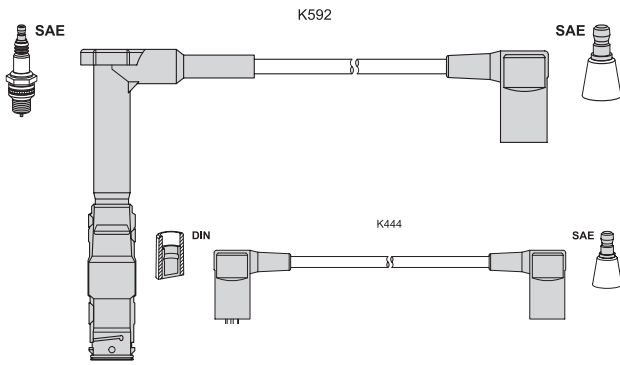

T807C K592 100 90 100 90 100 80 100 105 K444 115/60 alternative T008B

Mercedes 400 E (W124) 4.2	10.92 - 06.93	205	M 119.975
500 E (W124) 5.0	01.91 - 06.93	240	M 119.974
500 E AMG (W124) 6.0	01.92 - 06.93	275	
E 420 (W124) 4.2	06.93 - 06.95	205	M 119.975
E 500 (W124) 5.0	06.93 - 06.95	235	M 119.974
E 60 AMG (W124) 6.0	05.94 - 06.95	280	M 119.974 AMG
G 500 E (W463) 5.0	09.93 -	177	M 117.965
S 420/400 SE (W140) 4.2	02.91 - 10.98	210	M 119.971
S 420 (W140) 4.2	01.93 - 10.98	205	M 119.971
S 500 (W140) 5.0	02.91 - 10.98	240	M 119.970
S 500 (W140) 5.0	01.93 - 10.98	235	M 119.970
S Coupe 420 SEC/CL (C140)	10.94 - 02.99	205	M 119.971
S Coupe 500 SEC/CL (C140)	10.92 - 02.99	235	M 119.970
SL 500 (R129) 5.0	09.92 - 10.01	235	M 119.972