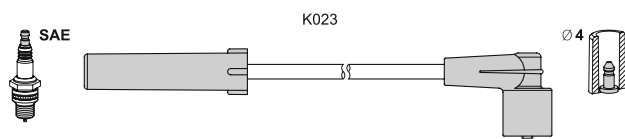

**T344H K012 30 40 50 60 K061 60**

Zastava Yugo 1.1	04.83 - 04.91	41	128A4
------------------	---------------	----	-------

**T345M K023 44 36 34 30 -**

application → T343S

**T346H K010 40 40 50 60 K061 60**