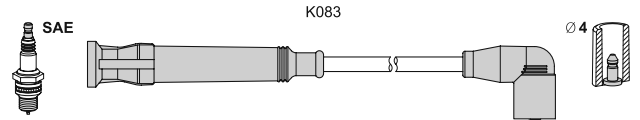

T812C K083 85 75 75 70 -

alternative T025B

Alfa Romeo 145 1.7 i.e. 16V	10.94 - 12.96	95	AR 33401
146 (930) 1.7 i.e. 16V	12.94 - 12.96	95	AR 33401