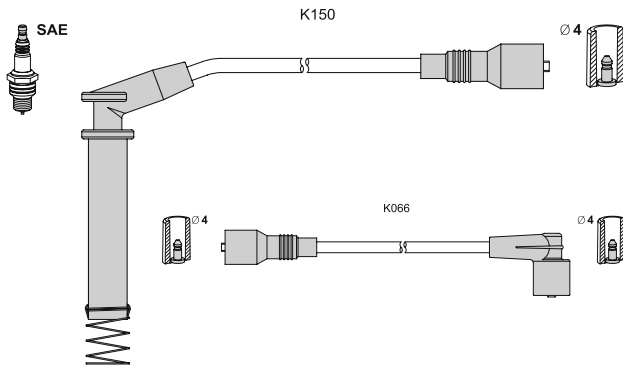

T929B K150 60 60 40 40 K066 30

Opel/Vauxhall Calibra A 2.0i	06.90 - 07.97	85	C 20 NE
2.0i 4x4	06.90 - 07.97	85	C 20 NE
Vectra A 1.8i cat	03.90 - 11.95	66	C 18 NZ
1.8 S	09.88 - 07.89	65	E 18 NVR
1.8 S	09.89 - 10.90	66	18 SV
1.8 S 4x4	01.89 - 07.89	65	E 18 NVR
2.0i	09.88 - 10.90	85	20 NE
2.0i cat	09.88 - 11.95	85	C 20 NE
2.0i 4x4	01.89 - 10.90	85	20 NE
2.0i 4x4 cat	01.89 - 11.95	85	C 20 NE
Vectra A CC 1.8i	09.88 - 10.90	66	18 SV
1.8i cat	03.90 - 11.95	66	C 18 NZ
1.8 S	09.88 - 07.89	65	E 18 NVR
2.0i	09.88 - 10.90	85	20 NE
2.0i cat	09.88 - 11.95	85	C 20 NE