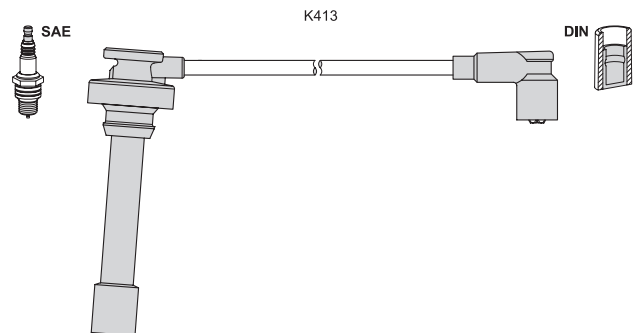

T478B K413 60 59 47 49 34 38 -

Chrysler Stratus (JA) 2.5 LXV6	12.95 - 04.01	120	EEB/H00
2.5V6	12.95 -	125	H00
Stratus Cabrio 2.5 LX	04.96 - 04.01	120	625H