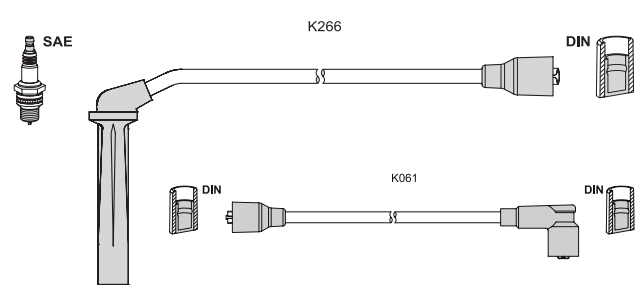

T935B K266 30 40 50 60 K061 45