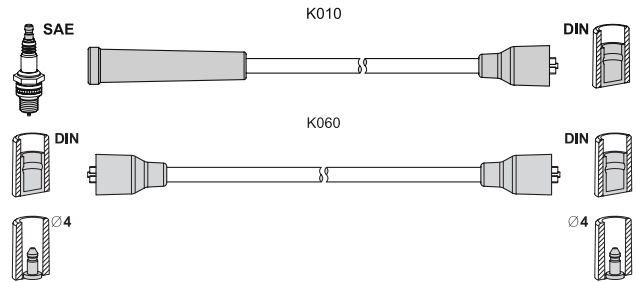

T768B K010 90 80 60 60 40 40 K060 40

Opel/Vauxhall Omega A 3.0	03.87 - 09.90	130	30 NE
3.0 cat	03.88 - 03.94	130	C 30 NE
Omega A Caravan 3.0	03.87 - 03.94	115	C 30 LE
3.0	03.87 - 09.90	130	30 NE
3.0 cat	03.87 - 03.94	130	C 30 NE