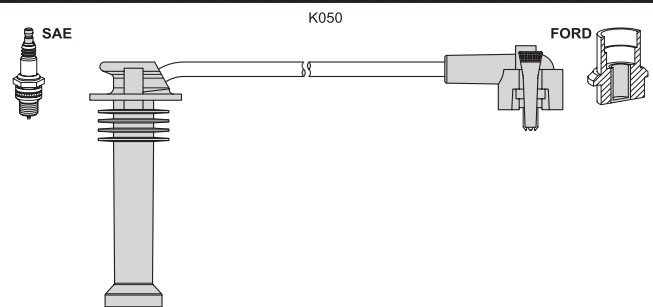

T227G K050 20 30 40 45 -

Ford Escort Classic 1.6 16V	10.98 - 07.00	66	L1E
Escort Clas. Turnier 1.6 16V	02.99 - 07.00	66	L1E
Escort V 1.8 16V XR3i	02.92 - 12.92	77	RDA
1.8 16V XR3i	02.92 - 12.92	96	RQB
Escort V Cab. 1.8 16V XR3i	02.92 - 12.92	77	RDA
1.8 16V XR3i	02.92 - 12.92	96	RQB
Escort V Combi 1.8 16V	02.92 - 12.92	77	RDA
Escort VI (GAL) 1.6 i 16V	09.92 - 01.95	66	L1E
1.6 i 16V	01.94 - 01.95	65	L1H
1.8 i 16V	09.92 - 01.95	77	RDA
1.8 XR3i 16V 4x4	08.93 - 01.95	77	RDA
1.8 XR3i 16V 4x4	08.93 - 01.95	96	RQB
Escort VI Cab. 1.6 16V XR3i	12.92 - 01.95	66	L1E
1.6 i 16V	02.94 - 01.95	65	L1H
1.8 16V XR3i	12.92 - 01.95	77	RDA