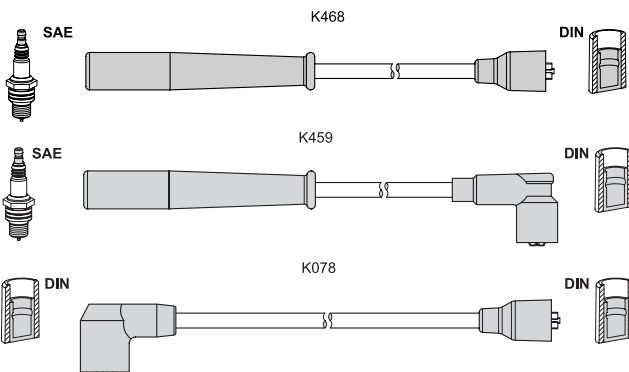

**T296B K468 35 40 52 K459 75 90 95 K078 50**

Mazda MPV I (LV) 3.0i V6	05.96 - 09.99	109	JE94
3.0i V6	03.95 - 09.99	113	JE94

**T297B K466 15 28 33 48 -**

Mazda 6 1.8	08.02 - 08.07	88	L813
2.0	06.02 - 08.07	104	LF18/LF17
2.3	06.02 - 08.07	122	L3C1
6 Hatchback 1.8	08.02 - 08.07	88	L813
2.0	08.02 - 08.07	104	LF18/LF17
2.3	08.02 - 08.07	122	L3C1