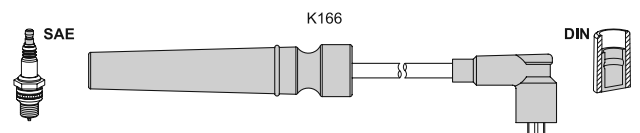

T923B K166 25 40 45 50 -

Chevrolet Lacetti 1.4 16V	03.05 -	70	F14D3
1.6	03.05 -	80	F16D3
Lacetti Combi 1.6 LPG	06.09 - 12.11	80	F16D3
Lacetti Sedan 1.4	03.05 - 03.13	69	F14D3
1.6 LPG	03.05 - 03.13	80	F16D3
Nubira Combi 1.6	03.05 -	80	F16D3
Nubira Sedan 1.4	01.06 -	70	F14D3
1.4	01.05 -	69	F14D3
1.6	03.05 -	80	F16D3
Daewoo Lacetti (KLAN) 1.6	02.04 -	80	F16D3
Nexia New 1.6 (UzDaewoo)	07.08 -	80	F16D3 DOHC
Nubira Sedan (KLAN) 1.6	07.03 -	80	F16D3
Nubira Wagon (KLAN) 1.6	07.03 -	80	F16D3
ZAZ Vida 1.4 i 16V	01.12 -	69	F14D3
Vida Hatchback 1.4 i 16V	01.12 -	69	F14D3