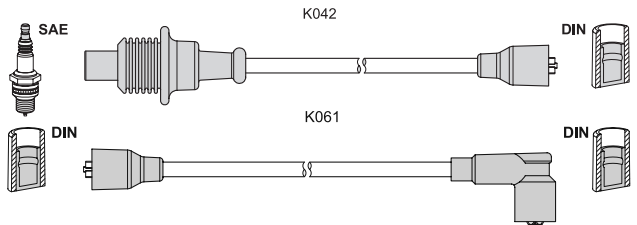

T218B K042 60 60 80 80 K061 40

Citroen Visa 1.6 GTi	01.85 - 06.86	76	180A (XU5J)
1.6 GTi	06.86 - 03.91	83	B6D