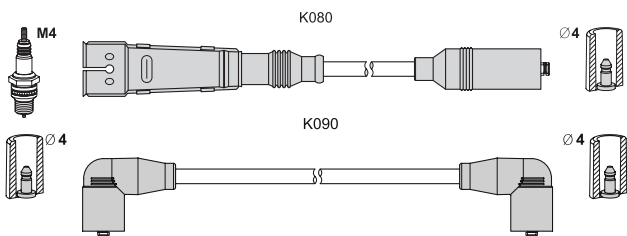

T821C K080 60 50 40 35 K090 60

alternative T040B

Seat Cordoba (6K2/C2) 1.8 i	02.93 - 06.99	66	ABS
Ibiza II (6K1) 1.8 i	03.93 - 08.99	66	ABS
2.0 i	03.93 - 08.99	85	2E/AGG
Toledo I (1L) 1.8 i	11.93 - 12.96	66	ABS
2.0 i	05.91 - 03.99	85	2E
VW Golf II (19E, 1G1) 1.8 GTI	04.90 - 07.91	118	PG
1.8 Syncro	08.88 - 07.91	72	1P
Golf III (1H1) 1.8	11.91 - 08.97	55	AAM
1.8	11.91 - 08.97	66	ABS
1.8 Syncro	01.93 - 08.97	66	ABS
Golf III Cabrio (1E7) 1.8	07.93 - 05.98	55	AAM
1.8	07.93 - 05.98	66	ABS
Golf III Variant (1H5) 1.8	07.93 - 04.99	55	ANN/AAM
1.8	07.93 - 04.99	66	ANP
Golf IV Cabrio (1E7) 1.8	06.98 - 06.02	55	ANN/AAM
Passat (3A2, 35I) 2.0	02.90 - 08.96	85	2E
2.0	03.95 - 08.96	79	AEP
2.0 syncro	10.90 - 08.96	85	2E
Passat Variant 2.0	02.90 - 05.97	85	2E
2.0	03.95 - 08.96	79	AEP
2.0 syncro	10.90 - 05.97	85	2E
Vento (1H2) 1.8	11.91 - 09.98	55	AAM
1.8	11.91 - 09.98	66	ABS