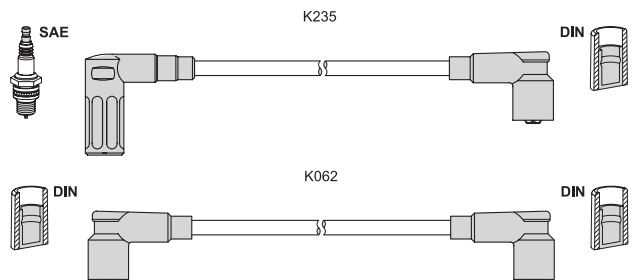

T221B K235 63 57 40 31 K062 60

Fiat Elba (146_) 1.5	01.92 - 12.96	55	149 C1.000
Fiorino (147) 1.5	01.88 - 08.93	55	149 C1.000
Fiorino Pick up (146) 1.6	01.94 - 05.01	55	146 D6.000/_ C6.000
Fiorino 70 Van 1.4 i.e.	05.94 - 10.96	49	146 C5.000/_ D5.000