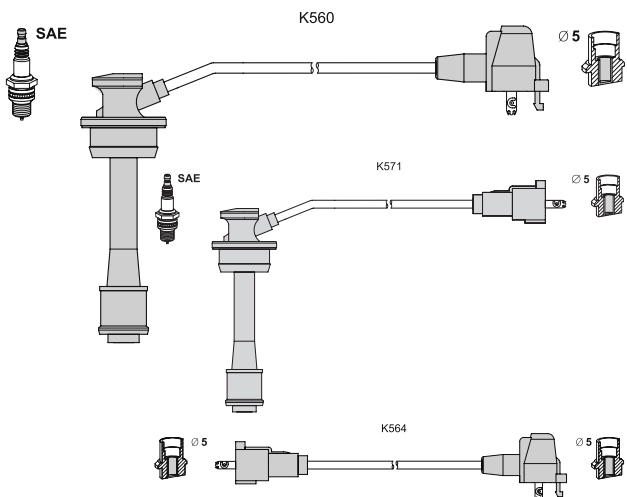

T151P K560 26 38 K571 41 56 K564 28

Toyota MR 2 II (SW2_) 2.0 16V	12.89 - 05.00	115	3S-GE
2.0 16V	12.89 - 05.00	125	3S-GE
2.0 16V	12.89 - 05.00	129	3S-GE