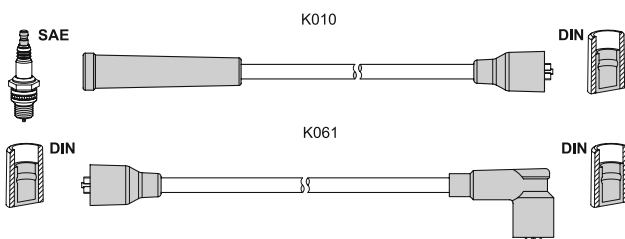

**T344H K012 30 40 50 60 K061 60**

Zastava Yugo 1.1	04.83 - 04.91	41	128A4
------------------	---------------	----	-------

**T345M K023 44 36 34 30 -**

application → T343S

**T346H K010 40 40 50 60 K061 60**