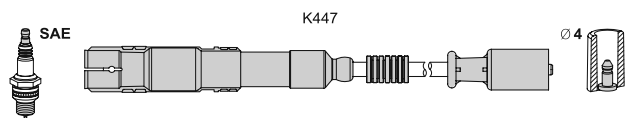

T809C K447 35 30 30 30 30 25 25 25 25 25 25 25 30 - alternative T072B

Mercedes C 43 AMG (W202)	08.97 - 05.00	225	M 113.944
C 55 AMG (W203)	02.04 - 02.07	270	M 113.988
C 43 AMG (S202)	08.97 - 03.01	225	M 113.944
C 55 AMG (S203)	02.04 - 08.07	270	M 113.988
CLK 430 (C208)	07.98 - 06.02	205	M 113.943
CLK 55 AMG (C208)	08.99 - 06.02	255	M 113.981/_984
CLK 500 (C209) 5.0	06.02 - 05.09	225	M 113.968
CLK 500 (C209) 5.5	06.06 - 05.09	285	M 273.965
CLK 55 AMG (C209)	09.02 - 05.09	270	M 113.987
CLK 430 Cabrio (A208)	09.98 - 03.02	205	M 113.943
CLK 55 AMG Cabrio (A208)	01.00 - 03.02	255	M 113.981/_984
CLK 500 Cabrio (A209)	02.03 - 03.10	225	M 113.968
CLK 55 AMG Cabrio (A209)	02.03 - 03.10	270	M 113.987
CLS 500 (C219)	10.04 - 12.10	225	M 113.967
CLS 55 AMG (C219)	01.05 - 12.10	350	M 113.990