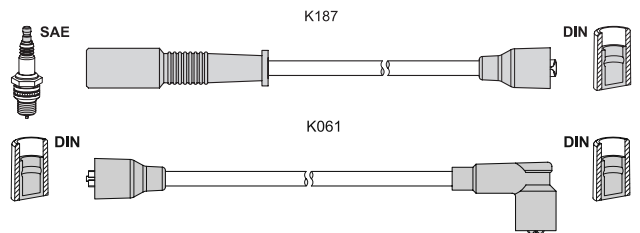

T445B K187 41 43 51 58 K061 43