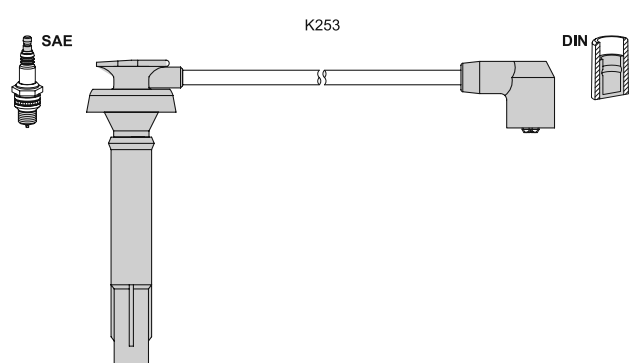

T584B K253 85 85 55 50 -

Subaru Legacy IV 2.5	09.03 -	121	EJ25
Outback (BL, BP) 2.5	11.03 - 09.09	121	EJ25D

T 585B