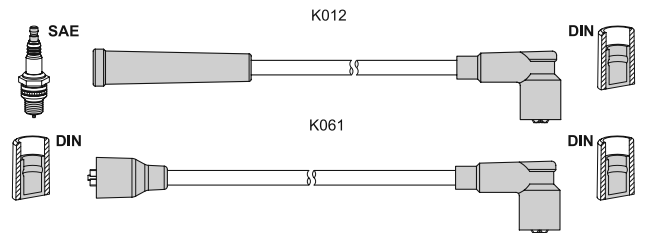

original T591C

application → T591C (original)

T946B K012 60 50 50 40 K061 70

Nissan Terrano I 2.4 i 4WD	10.87 - 02.93	76	Z24i
Terrano II 2.4 i 12V 4WD	02.93 - 06.96	91	KA24E

T948B K012 60 70 90 70 80 90 K061 50