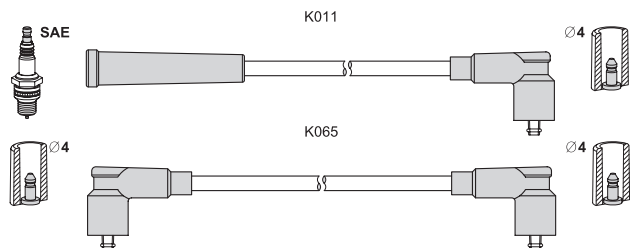

T195H K011 25 35 40 50 K065 30

application → T372S