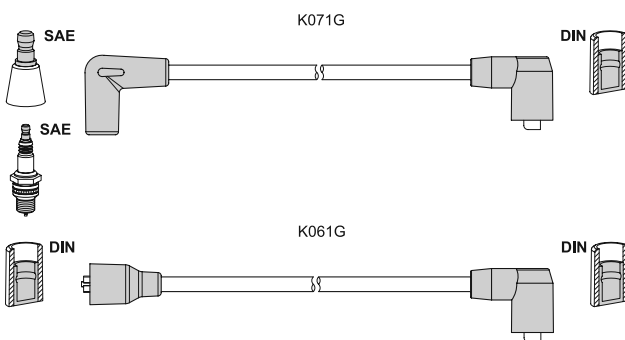

T224G K071 50 50 60 60 70 70 K061 70

< T224G

Ford Granada (GU) 2.0	08.77 - 08.85	66	NYP
2.3	08.77 - 06.79	79	YYH
2.8	08.77 - 08.85	99	PYA
2.8 i	10.82 - 08.85	110	PRC
Granada Combi (GNU) 2.0	08.77 - 06.85	66	NYP
2.3	08.77 - 06.79	79	YYH
2.8	08.77 - 08.85	99	PYA
2.8 i	10.82 - 08.85	110	PRC