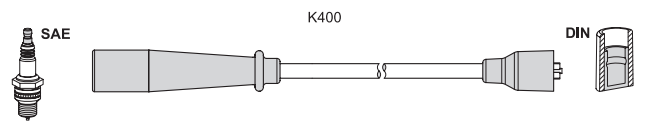

T285B K400 78 78 64 64 -

Opel Campo (TF_) 2.3	08.91 - 08.94	69	4 ZD1
2.3 4x4	08.91 - 08.94	69	4 ZD1