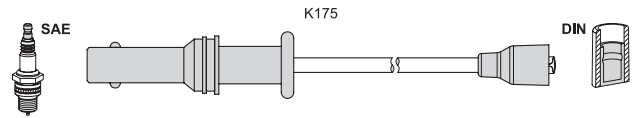

T981B K175 60 60 60 60 -

Subaru Impreza Coupe 1.6	07.97 - 12.00	66	EJ16E
1.6 4WD	07.97 - 12.00	66	EJ161
2.0	07.97 - 07.98	85	EJ20E
Impreza Sedan (GC) 1.8	11.95 - 06.96	76	EJ18E
1.8 i 4WD	08.92 - 12.00	76	EJ18/EJ18E
Impreza Stat. Wagon 1.8	11.95 - 06.96	76	EJ18E
1.8 i 4WD	08.92 - 12.00	76	EJ18
2.0	07.97 - 08.98	85	EJ20E
Legacy II (BD, BG) 2.0 i	07.97 - 03.99	85	EJ20E
2.0 i 4WD	07.97 - 03.99	85	EJ20
2.2 i 4WD	07.97 - 03.99	94	EJ22 EMPI
2.2 i 4WD	07.97 - 03.99	96	EJ22 EMPI
Legacy II St. Wagon 2.0 i	07.97 - 11.98	85	EJ20 EMPI
2.0 i 4WD	07.97 - 11.98	85	EJ20
2.2 i 4WD	07.97 - 12.98	94	EJ22 EMPI
2.2 i 4WD	07.97 - 11.98	96	EJ22 EMPI