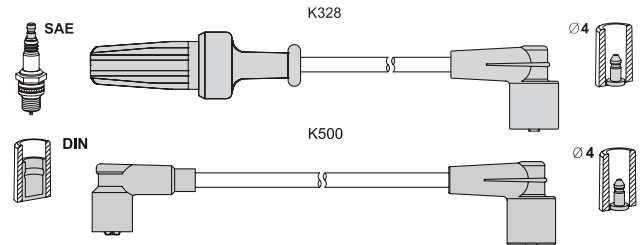

T817B K328 30 60 65 85 90 100 K500 40

Citroen XM (Y3) 3.0	05.89 - 05.94	123	
3.0 V6	05.89 - 06.94	123	UFZ (ZPJ/Z)/SFZ
XM (Y4) 3.0 V6	05.94 - 10.00	123	UFZ (ZPJ/Z)/SFZ
XM Break (Y3) 3.0	05.89 - 07.94	123	
3.0 V6	11.91 - 04.94	123	UFZ (ZPJ/Z)/SFZ
XM Break (Y4) 3.0 V6	05.94 - 10.00	123	UFZ (ZPJ/Z)/SFZ
Peugeot 605 (6B) 3.0	10.89 - 09.99	123	UFZ (ZPJ)