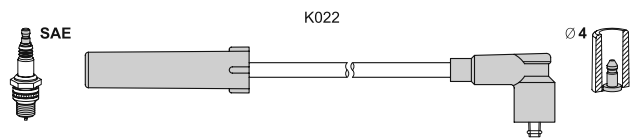

T498B K022 50 60 65 85 -

Citroen BX Break 19 (XB) 1.9	04.90 - 12.94	80	DDZ (XU9M)
Evasion (22, U6) 2.0	06.94 - 07.02	89	RFU (XU10J2/C)
2.0 Turbo C.T.	06.94 - 07.02	108	RGX (XU10J2TE)
Xantia (X1) 2.0 i	03.93 - 01.98	89	RFX (XU10J2C)
2.0 i 16V	03.93 - 01.98	112	RFY (XU10J4/Z)
2.0 i 16V	06.94 - 01.98	110	RFT (XU10J4/Z)
2.0 i 16V	06.95 - 01.98	97	RFV (XU10J4R)
2.0 Turbo	06.95 - 01.98	108	RGX (XU10J2TE)
Xantia (X2) 2.0 i	01.98 - 04.03	89	RFX (XU10J2C)
2.0 Turbo	01.98 - 04.03	108	RGX (XU10J2TE)
Xantia Break (X1) 2.0 i	06.95 - 01.98	89	RFX (XU10J2C)
2.0 i 16V	06.95 - 01.98	97	RFV (XU10J4R)
2.0 Turbo	06.95 - 01.98	108	RGX (XU10J2TE)
Xantia Break (X2) 2.0 i	01.98 - 04.03	89	RFX (XU10J2C)
2.0 Turbo	01.98 - 04.03	108	RGX (XU10J2TE)
XM (Y3) 2.0 i	05.89 - 06.94	89	RFZ (XU10J2)
2.0 i Turbo	09.92 - 06.94	104	RGY (XU10J2TE/Z)
XM (Y4) 2.0 i 16V	05.94 - 10.00	97	RFV (XU10J4R)
2.0 Turbo	05.94 - 10.00	108	RGX (XU10J2TE)
XM Break (Y3) 2.0 i	11.91 - 04.94	89	RFZ (XU10J2)
2.0 Turbo	09.92 - 04.94	104	RGY (XU10J2TE/Z)
XM Break (Y4) 2.0 i 16V	05.94 - 10.00	97	RFV (XU10J4R)
2.0 Turbo	05.94 - 10.00	108	RGX / RGY
Xsara (N1) 2.0 16V	07.98 - 09.00	97	RFV (XU10J4R)
Xsara Break (N2) 2.0 16V	07.98 - 09.00	97	RFV (XU10J4R)
ZX (N2) 2.0	07.94 - 10.97	90	RFX (XU10J2C)
2.0 i	07.92 - 06.97	89	RFX (XU10J2C)
2.0 i 16V	07.92 - 10.94	112	RFT / RFY
2.0 i 16V	06.94 - 06.97	110	RFT (XU10J4/Z)
Fiat Ulysse (220) 2.0	06.94 - 08.02	89	RFU (XU10J2C)
2.0 Turbo	06.94 - 08.02	108	RGX (XU10J2C/TE)
Lancia Zeta (220) 2.0 16V	07.00 - 09.02	100	RFN
2.0 Turbo	05.95 - 09.02	108	RGX (XU10J2TE)
Peugeot 306 (7B, N3, N5) 2.0	03.97 - 05.01	97	RFV (XU10J4R)
2.0 ST	07.94 - 05.01	89	RFX (XU10J2)
306 Break (7E, N3, N5) 2.0	03.97 - 04.02	97	RFV (XU10J4R)
306 Cabrio (7D, N3, N5) 2.0	03.94 - 04.02	89	RFX (XU10J2)
2.0 16V	03.97 - 12.97	97	RFV (XU10J4R)
306 CC (7A_) 2.0 16V	03.97 - 12.97	97	RFV (XU10J4R)
2.0 XSi	05.93 - 05.01	89	RFX (XU10J2)
405 II (4B) 2.0	08.92 - 10.95	89	RFX (XU10J2)
2.0 MI_ 16	08.92 - 10.95	112	RFY (XU10J4Z)
2.0 X4	08.92 - 10.95	89	RFX (XU10J2)
405 II Break (4E) 2.0	08.92 - 10.96	89	RFX (XU10J2)
2.0 4x4	08.92 - 10.96	89	RFX (XU10J2)
406 (8B) 2.0 16V	11.95 - 05.04	97	RFV (XU10J4R)
2.0 Turbo	04.96 - 05.04	108	RGX (XU10J2TE)
406 Break (8E/F) 2.0 16V	10.96 - 03.97	97	RFV (XU10J4R)
2.0 Turbo	10.96 - 10.04	108	RGX (XU10J2TE)
406 Coupe (8C) 2.0 16V	03.97 - 12.04	97	RFV (XU10J4R)
605 (6B) 2.0	10.90 - 09.99	89	RFZ (XU10J2Z)
2.0 Turbo	07.92 - 09.99	104	RGY (XU10J2TE)
2.0 Turbo	07.91 - 09.99	108	RGX (XU10J2TE)
806 (221) 2.0	06.94 - 08.02	89	RFU (XU10J2)
2.0 16V	05.98 - 09.00	97	RFV (XU10J4R)
2.0 Turbo	06.94 - 08.02	108	RGX (XU10J2TE)