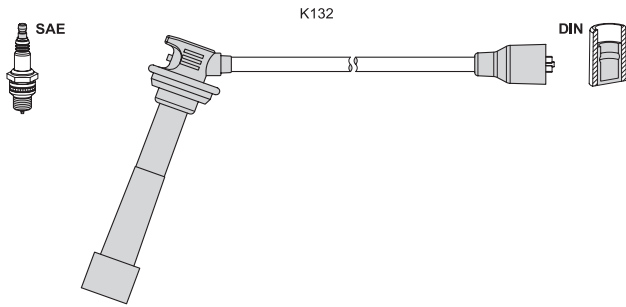

T585B K132 50 40 31 24 -

Suzuki Baleno (EG) 1.3	09.96 - 01.99	52	G13BA
1.3 i 16V	07.95 - 01.99	63	G13BB
1.6 i 16V	07.95 - 01.99	72	G16B
1.6 i 16V 4x4	07.95 - 01.99	72	G16B
Baleno CC (EG) 1.3 i 16V	07.95 - 01.99	63	G13BB
1.6 i 16V	07.95 - 01.99	72	G16B
1.6 i 16V 4x4	07.95 - 01.99	72	G16B
Baleno Combi 1.3 16V	03.97 - 01.99	63	G13BB
1.6 i 16V	08.96 - 01.99	72	G16B
1.6 i 16V 4x4	08.96 - 01.99	72	G16B
X-90 (EL) 1.6 i 16V	09.95 - 12.97	71	G16B
1.6 i 16V 4x4	09.95 - 12.97	71	G16B