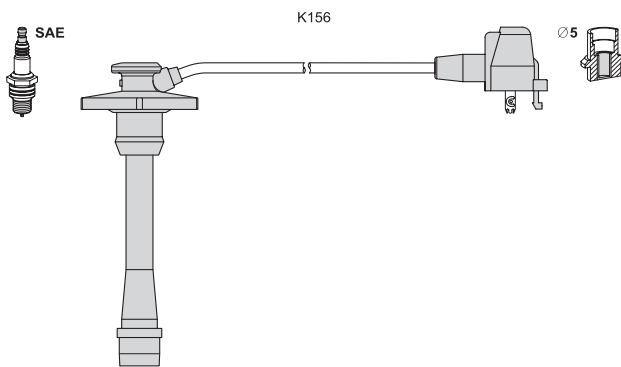

T401P K156 37 43 51 59 -

Toyota Starlet (EP91) 1.3	04.96 - 03.99	55	4E-FE