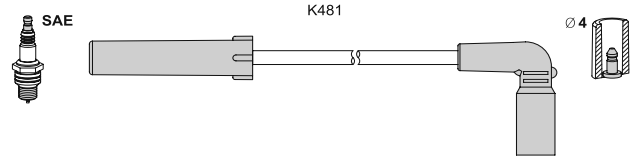

T347M K481 42 29 28 29 -

application → T417S