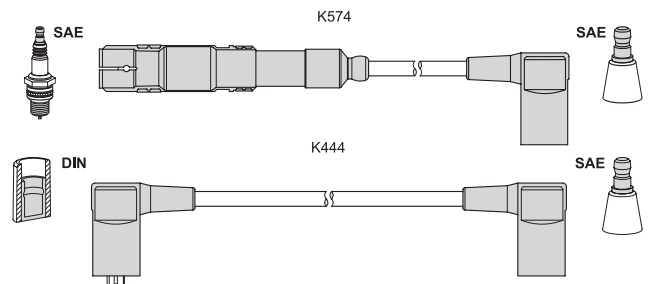

T741C K574 40 50 65 65 80 95 K444 100 alternative T070B

Mercedes 190 (W201) 2.6	10.82 - 09.88	118	M 103.942
190 E (W201) 2.6	09.86 - 08.93	118	M 103.942
2.6	09.86 - 12.89	122	M 103.942
260TE (S124) 2.6	09.89 - 08.92	118	M 103.940
2.6	09.85 - 12.89	122	M 103.940
260 E (W124) 2.6	09.85 - 08.92	118	M 103.940
2.6	09.85 - 12.89	122	M 103.940
260 E 4-matic (W124) 2.6	09.86 - 08.92	118	M 103.943
2.6	12.86 - 12.89	122	M 103.940
300 CE (C124) 3.0	03.87 - 05.93	132	M 103.983
3.0	03.87 - 12.89	138	M 103.983
300TE (S124) 3.0	01.86 - 08.92	132	M 103.983
3.0	01.86 - 12.89	138	M 103.983
300TE 4-matic (S124) 3.0	09.86 - 06.93	132	M 103.985
3.0	09.86 - 12.89	138	M 103.983
300 E (W124) 3.0	01.85 - 12.85	138	M 103.980
3.0	06.85 - 08.92	138	M 103.983
3.0	08.85 - 08.92	132	M 103.983
300 E 4-matic (W124) 3.0	09.86 - 02.92	138	M 103.983
3.0	09.86 - 06.93	132	M 103.985
E 300 4-matic (W124) 3.0	06.93 - 06.95	132	M 103.985
E 300T 4-matic (S124) 3.0	06.93 - 06.96	132	M 103.985
G 300 GE (W463) 3.0	06.90 -	125	M 103.987
3.0	06.90 -	128	M 103.987
G 300 GE Cabrio 3.0	09.89 - 09.97	125	M 103.987