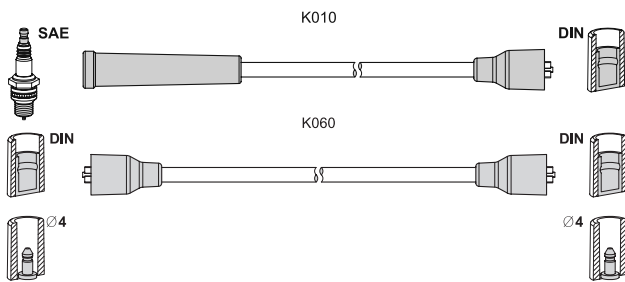

T128B K010 50 55 45 35 K060 50

Fiat Panda (141A_) 800 0.8	02.81 - 12.85	25	
950 0.95	09.82 - 08.83	35	A 112 B1.054
950 4x4 0.95	09.83 - 12.86	35	A 112 B1.054