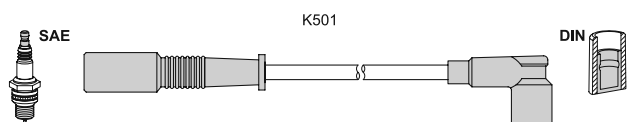

T828B K501 67 50 45 42 -

Fiat Palio (178BX) 1.4	04.96 -	51	178 B2.000
1.4 cat	04.96 -	51	178 B2.016
Palio Weekend 1.4	07.97 - 08.01	51	178 B2.000
Siena (178_) 1.4	04.96 -	51	178 B2.000
1.4 cat	04.96 -	51	178 B2.016

T 829B