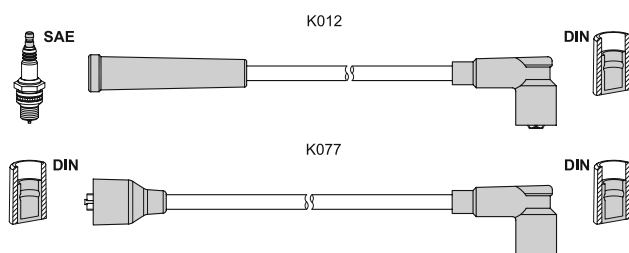

T367S K012 30 35 40 45 K077 40

LuAZ 1301 1.1	01.89 -	38	MeMZ 245
1302 1.2	-	42	MeMZ 2457

< T367S

ZAZ Dana (1105) 1.1	01.94 - 01.97	38	MeMZ-245
1.2	01.94 - 01.97	43	MeMZ-2457
Slavuta (1103) 1.1	03.99 - 01.01	38	MeMZ-245
1.2	01.00 - 07.06	43	MeMZ-2457
1.3	01.01 - 07.06	46	MeMZ-301
Tavria (1102) 1.1	01.87 - 09.08	38	MeMZ-245
1.1	01.87 - 09.08	35	MeMZ-2451
1.2	01.91 - 09.08	43	MeMZ-2457