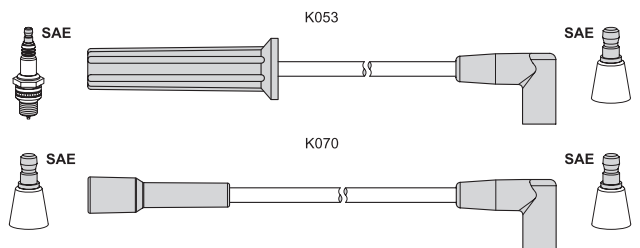

T698B K053 90 80 70 60 K070 50

application → T737B

T 699B