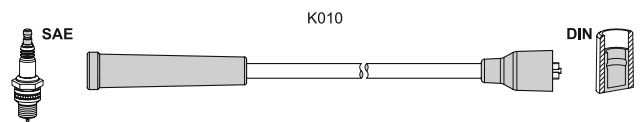

T338B K010 80 90 -