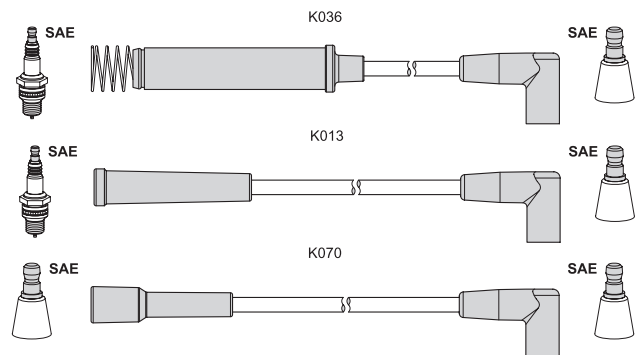

T147B K036 70 65 50 K013-40 K070 50

Daewoo Cielo 1.5	04.95 - 07.97	55	Y15L
Nexia 1.5	04.95 - 07.97	55	Y15L
Racer 1.5	86 - 94	55	G15