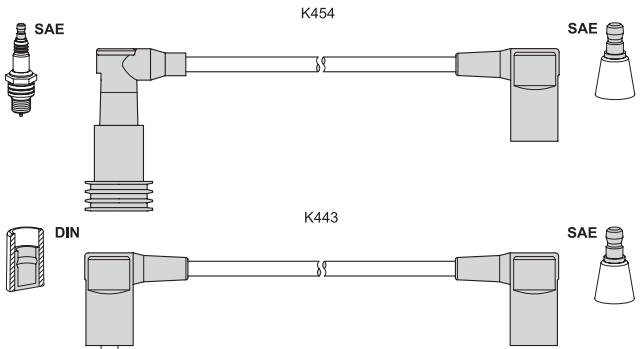

T349C K454 38 47 64 72 K443 28

Porsche 944 2.5	01.85 - 07.87	110	M 44.08/M 44. _
2.5	08.87 - 12.90	118	M 44.05/_09/_10
2.5	06.81 - 07.87	120	M 44.03/_05/M 44. _
2.5 Turbo	08.85 - 07.88	162	M 44.50/M 44.51
2.5 Turbo	09.87 - 07.91	184	M 44.52
2.7	11.88 - 08.89	121	M 44.12/M 44.11
944 Cabrio 2.5 Turbo	11.90 - 07.91	184	M 44.52