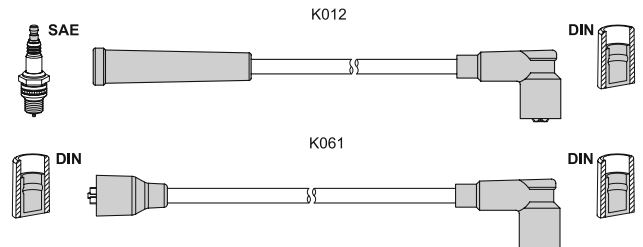

T374B K012 60 60 80 80 K061 50

Saab 900 I 2.0 Turbo	10.80 - 07.85	107	B201S/BSI 20
900 I Combi-Coupe 2.0T	09.78 - 07.85	107	B201S/BSI 20