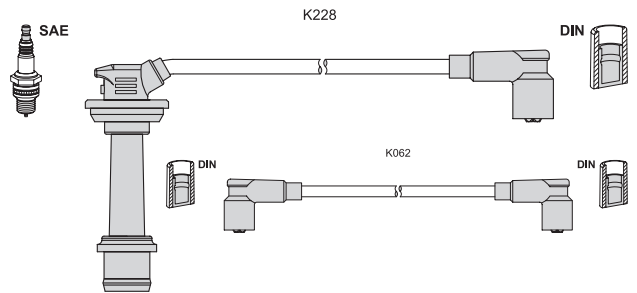

T540B K228 65 50 47 40 K062 27

Toyota Celica Coupe 2.0T 4x4	03.88 - 08.89	136	3S-GTE
2.0 Turbo 4WD	10.89 - 11.93	150	3S-GTE
2.0 Turbo 4WD	10.89 - 11.93	153	3S-GTE