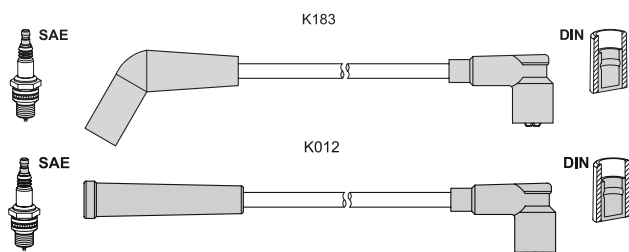

T563B K183 57 59 38 40 K012 45

Rover 100 (Metro) 114 1.4	03.90 - 12.98	55	14 K2D/14 K2A
Cabriolet 111 (XP) 1.1	04.94 - 10.97	44	11 K2D
Cabriolet 114 (XP) 1.4	04.94 - 10.97	55	14 K2D/14 K2A
200 (RF) 211 1.1	01.98 - 03.00	44	11 K2D
1.4 i	11.95 - 03.00	55	14 K2F