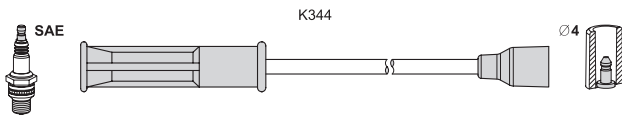

T841B K344 50 40 30 30 -

Renault Clio II 1.4	09.98 - 05.05	55	E7J 780
1.6	09.98 - 05.05	66	K7M 744/K7M 745
Megane I (BA0/1_) 1.6 e	07.98 - 03.99	66	K7M 702/703/790
1.6 i	07.98 - 03.99	55	K7M 720
Megane I Cabriolet 1.6 e	07.98 - 03.99	66	K7M 702/K7M 703
Megane I Classic 1.6 e	07.98 - 03.99	66	K7M 702/703/790
1.6 i	07.98 - 03.99	55	K7M 720
Megane I Coach 1.6 e	07.98 - 03.99	66	K7M 702/K7M 703
Megane Scenic 1.6 e	07.98 - 09.99	66	K7M 702/K7M 703
1.6 i	07.98 - 09.99	55	K7M 720