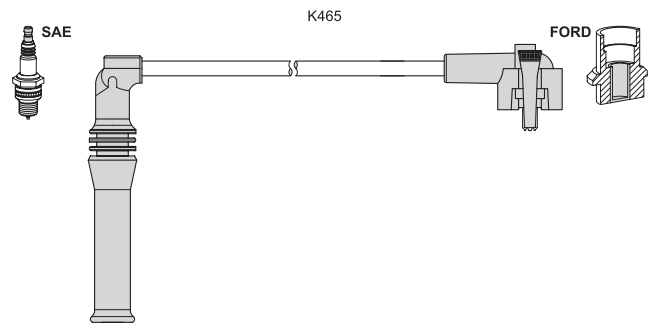

T225G K010 60 70 70 80 K061 60

Ford Fiesta II (FBD) 1.3	09.83 - 09.89	51	JPC
1.3	09.83 - 01.87	51	JPC

T226G K465 85 73 54 64 34 40 -

Ford Scorpio I 2.9 i 24V	04.91 - 09.94	143	BOA
Scorpio I Combi 2.9 i 24V	08.93 - 09.94	143	BOA
Scorpio I Sedan 2.9 i 24V	04.91 - 09.94	143	BOA