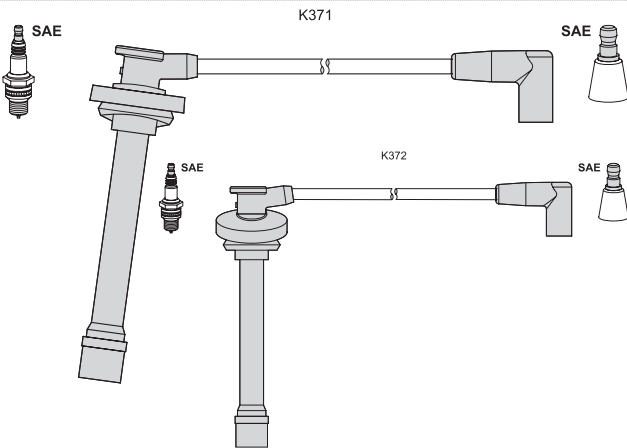

T281B K371 54 56 60 K372 54 56 63 -

Opel/Vauxhall Monterey A 3.2	06.92 - 07.98	130	6 VD1