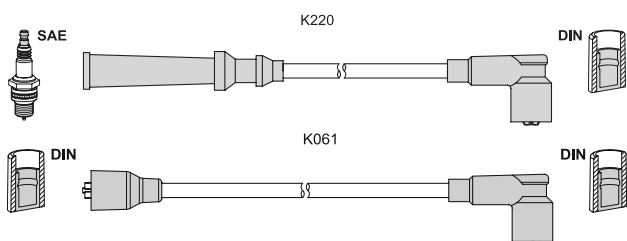

T373B K220 75 70 55 50 K061 30

Saab 900 I 2.0 c	07.82 - 12.88	74	B201XC/B 20
2.0 c	11.80 - 08.84	79	B20T/BT 20
2.0i	09.85 - 08.90	81	B201
2.0i	11.80 - 08.90	85	BI 20/B201XI

< T373B

Saab 900 I 2.0 Turbo	10.86 - 12.91	103	B201XL
900 I Combi-Coupe 2.0 c	09.79 - 12.88	74	B201XC/B 20
2.0 c	09.78 - 08.84	79	B20T/BT 20
2.0i	09.85 - 08.90	81	B201
2.0i	11.80 - 12.88	85	BI 20/B201XI
2.0 Turbo	10.86 - 12.91	103	B201XL
2.0 Turbo	01.86 - 12.88	110	B201XL