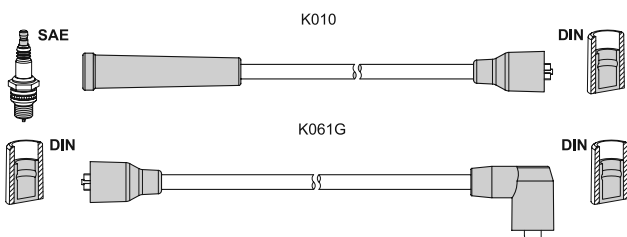

T474G K010 50 60 60 70 K061 60

Ford Escort '86 Express 1.3	02.86 - 07.90	44	JLA/JBB/JLB
Fiesta II (FBD) 1.0	09.83 - 11.89	33	TLB
1.0	09.83 - 02.89	33	TKB

< T474G

Ford Fiesta II (FBD) 1.1	05.86 - 02.89	36	GSH
1.1	09.83 - 02.89	37	GSF/GLC