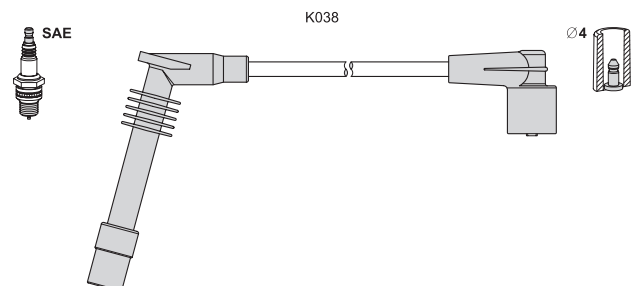

T770B K038 81 71 68 61 -

Opel Frontera A Sport 2.0 i	03.92 - 10.98	85	X 20 SE