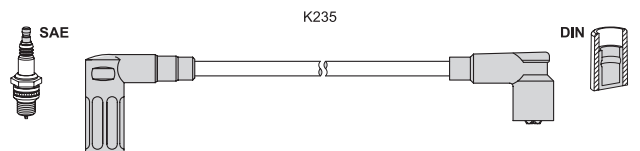

T784B K235 25 25 -

Fiat Cinquecento (170) 0.7	12.91 - 01.96	23	170 A.000
0.7 i	07.94 - 01.98	22	170 A.046