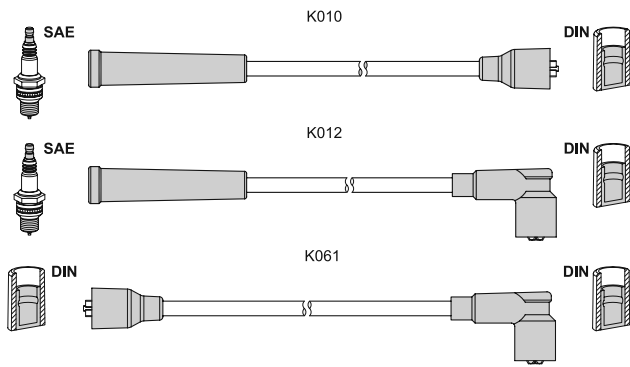

T667B K010 50 55 60 K012 60 65 75 80 85 K061 65

Landrover Range Rover I 3.5	08.81 - 09.90	93	11 D
3.9 cat	11.88 - 07.94	127	37 D/38 D
3.9 Vogue SEI	11.88 - 07.94	134	36 D/35 D
4.3 Vogue LSE	09.92 - 07.94	149	40 D