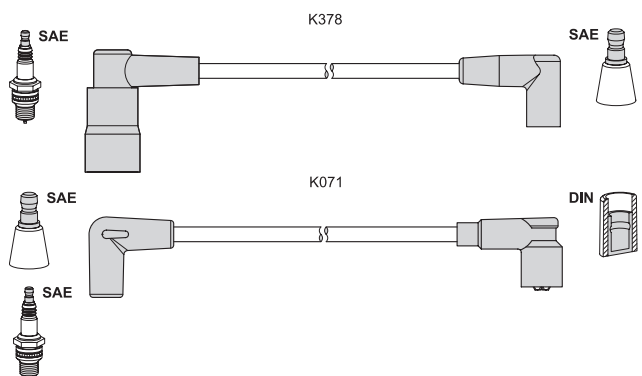

T914B K378 30 40 45 60 K071 30

Volvo 440 K (445) 1.7 Turbo	08.88 - 07.96	88	B 18 FT
1.7 Turbo	01.91 - 12.96	90	B 18 FT
460 L (464) 1.7 Turbo	08.89 - 07.96	88	B 18 FT
1.7 Turbo	01.91 - 07.96	90	B 18 FT
480 E 1.7 Turbo	08.87 - 07.96	88	B 18 FT

T 914B