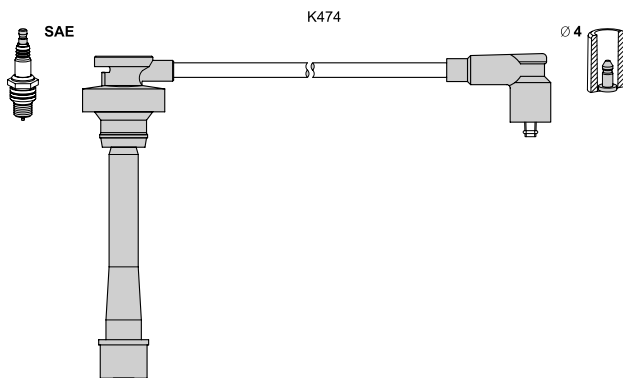

**T312B K475 46 55 60 73 -**

Chery Amulet /A15/ 1.6	08.03 - 10	69	SQR480ED
------------------------	------------	----	----------

**T313B K474 16 26 36 50 -**

Chery Tiggo /T11/ 2.4	05-	95	4G64S4M
2.4 4x4	11.05-	95	4G64S4M