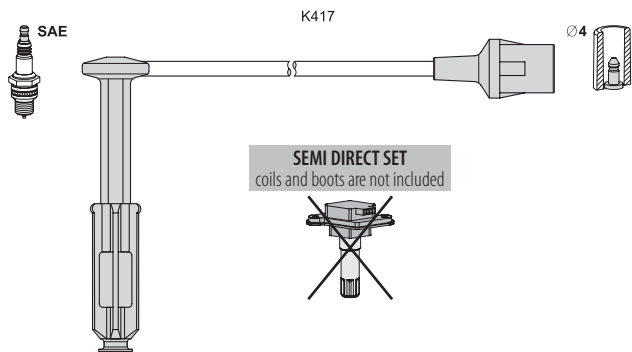

T743C K417 35 35 + + -

Daewoo Korando (KJ) 2.3	01.99 -	105	M 161.970
Korando Cabrio 2.0 16V	02.99 -	94	M 161.950
2.3	02.99 -	105	M 161.970
Musso (FJ) 2.3	01.99 -	103	M 111.970
Mercedes E 200 Kompr. 2.0	06.97 - 03.02	137	M 111.947
E 200 T Kompr. (S210) 2.0	06.97 - 03.03	137	M 111.947
ML 230 (W163) 2.3	02.98 - 06.05	110	M 111.977
SLK 200 Kompr. (R170) 2.0	03.00 - 04.04	120	M 111.958
Sprinter 214 NGT Bus 2.3	04.00 - 05.06	92	M 111.984
Sprinter 214 NGT Flatb. 2.3	04.00 - 05.06	92	M 111.984
Sprinter 214 NGT Van 2.3	04.00 - 05.06	92	M 111.984
Sprinter 314 NGT Bus 2.3	04.00 - 05.06	92	M 111.984
Sprinter 314 NGT Flatb. 2.3	04.00 - 05.06	92	M 111.984
Sprinter 314 NGT Van 2.3	04.00 - 05.06	92	M 111.984
Ssang Yong Korando (KJ) 2.0	05.97 -	94	
2.3	05.97 -	103	M 111.970
2.3	01.99 -	105	
Korando Cabrio (KJ) 2.3	11.97 -	103	
2.3	02.99 -	105	
Musso (FJ) 2.0	10.96 -	93	E20
2.3	10.96 -	103	M 111.970
2.3	04.03 -	110	
Tagaz Road Partner 2.3 4x4	01.08 - 01.14	110	M161 (E23)
Tager 2.3	10.08 - 01.14	110	M161 (E23)