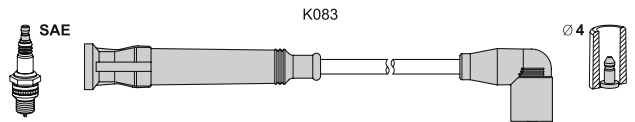

T824C K083 65 70 75 75 45 55 55 65 -

alternative T026B

Alfa Romeo 155 1.7 T.S.	04.93 - 04.96	83	AR 67103
1.7 T.S.	04.93 - 04.96	85	AR 67105
1.8 T.S.	02.92 - 12.97	77	AR 67402
1.8 T.S.	02.92 - 06.93	95	AR 67101
1.8 T.S. Sport	01.92 - 12.96	93	AR 67101/AR 67102
2.0 T.S.	02.92 - 04.93	106	AR 67201
2.0 T.S.	02.92 - 02.95	104	AR 67202