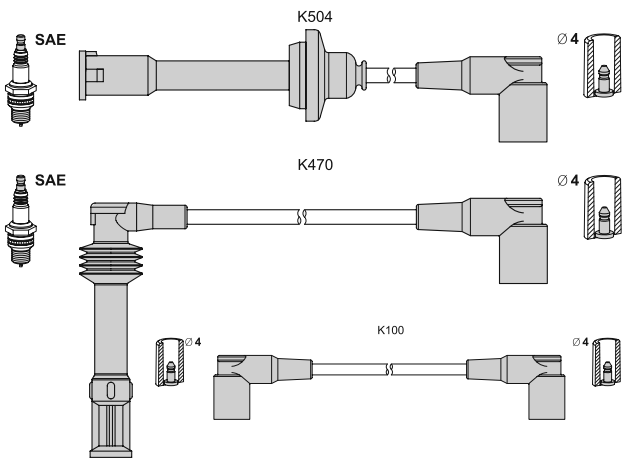

T353C K504 70 88 97 K470 32 48 60 K100 27

Alfa Romeo 164 3.0V6	09.92 - 09.98	132	AR 66303/AR 64305
3.0V6	06.87 - 09.92	135	AR 06412
3.0V6 (164.A)	06.87 - 09.92	141	AR 06410
3.0i.e. QV (164.AG)	09.90 - 09.92	147	AR 64301/AR 06430