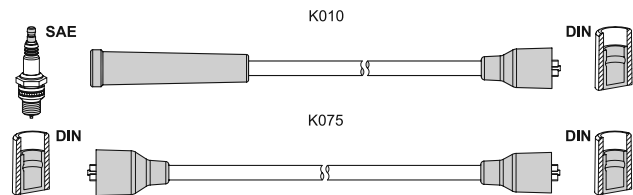

T109B K010 45 50 60 70 K075 60

Seat Ibiza I (021A) 0.9	08.90 - 05.93	29	146 A 000/09 NCA
0.9	08.86 - 05.93	32	146 A 000