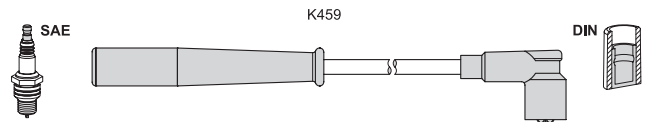

T300B K459 72 65 52 47 -

Mazda Demio 1.3 16V	08.98 -	46	B3 ME
1.3 i 16V	08.98 - 04.00	53	B3 (16V)
1.5 16V	04.00 -	55	B5E
Subaru Justy II 1.3 GX 4x4	10.95 - 11.03	50	EF13