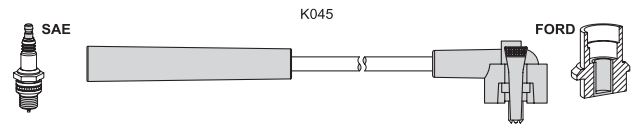

T744G K045 80 70 55 45 -

Ford Escort '91 Express 1.4	07.90 - 12.94	52	F6F/F6G
Escort '95 Express 1.4	01.95 -	54	F4B
Escort V (GAL) 1.4	07.90 - 09.92	52	F6F/F6G
1.6	07.90 - 08.92	66	LUJ/LUK
Escort V Cabrio (ALL) 1.4	07.90 - 12.92	52	F6F/F6G
Escort V Combi 1.4	07.90 - 09.92	52	F6F/F6G
1.6	07.90 - 08.92	66	LUJ/LUK
Escort VI (GAL) 1.4	09.92 - 01.95	52	F6F/F6G
1.4	01.94 - 01.95	55	F4B/FUH
1.8 16V XR3i	09.92 - 01.95	96	ROB
Escort VI Cabrio (ALL) 1.4	12.92 - 04.94	52	F6F/F6G
1.4 i	07.93 - 01.95	55	F4B
Escort VI Combi (GAL) 1.4	01.94 - 01.95	55	F4B/FUH
1.4	09.92 - 01.94	52	F6F/F6G
Escort VI Sedan (GAL) 1.4	08.93 - 04.94	52	F6F/F6G
1.4	08.93 - 01.95	55	F4B/FUH
Escort VII 1.4	01.95 - 10.98	55	F4B
Escort VII Cabriolet 1.4	02.95 - 08.98	55	F4B
Escort VII Combi 1.4	01.95 - 02.99	55	F4B/FUH
Escort VII Sedan 1.4	01.95 - 02.99	55	F4B/FUH
Fiesta III (GFJ) 1.4	03.89 - 12.95	52	F6E
1.4	03.89 - 12.95	54	FUG/FUJ
1.4 cat	03.89 - 12.95	54	F4A
1.6	01.89 - 01.94	65	LUH
Fiesta Van (F3L, F5L) 1.3	09.91 - 02.96	44	J6B
Orion III (GAL) 1.4	07.90 - 12.93	52	F6F/F6G
1.4	07.90 - 12.93	54	FUH
1.6	07.90 - 12.92	66	LUJ/LUK