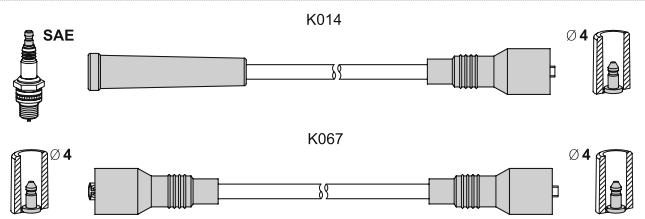

T284B K014 90 80 60 60 40 40 K067 50

Opel/Vauxhall Senator A 3.0	09.85 - 08.87	115	C 30 LE
Senator B 2.5 i	09.90 - 09.93	103	25 NE
3.0	09.87 - 09.93	115	C 30 LE
3.0	01.88 - 09.90	130	30 NE
3.0 i cat	01.88 - 09.93	130	C 30 NE