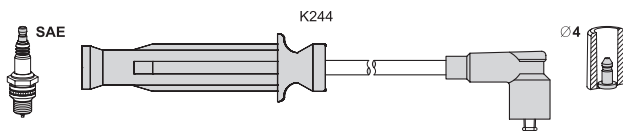

T568B K244 66 52 44 39 -

Rover 820 2.0 I/Si (RS)	01.92 - 02.99	100	20 T4H
820 Hatch. 2.0 I/Si (XS)	01.93 - 02.99	100	20 T4H