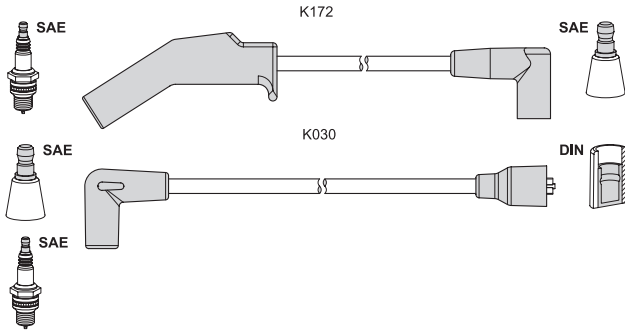

T125G K172 72.56 45 72.45 47 K030 63

Ford Scorpio I (GAE, GGE) 2.4 i	10.88 - 02.92	92	ARD
2.4 i	09.86 - 06.87	96	ARC
2.4 i cat	10.88 - 09.94	92	ARD
2.9 i	09.86 - 09.94	107	BRD/BRE/BRF
2.9 i 4x4	05.88 - 02.93	107	BRD/BRE/BRF
2.9 i cat	10.87 - 08.88	107	BRE
Scorpio I Sedan (GGE) 2.4 i	09.91 - 09.94	92	ARD
2.9 i	09.91 - 09.94	107	BRD/BRE/BRF
2.9 i 4x4	05.88 - 02.93	107	BRD/BRE/BRF
Scorpio I Combi (GGE) 2.4 i	10.88 - 10.94	92	ARD
2.9 i	09.86 - 12.94	107	BRD/BRE/BRF
2.9 i 4x4	12.89 - 10.94	107	BRD/BRE/BRF