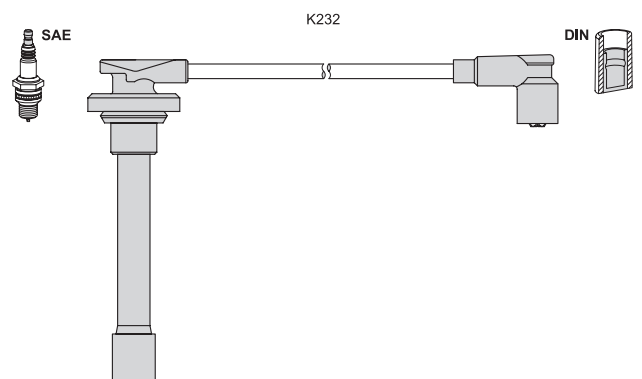

**T547B K232 32 40 55 63 -**

Honda Accord VII 2.2 Type-R	02.99 - 12.02	156	H22A7
Prelude IV 2.2 i 16V Vtec	02.93 - 09.96	136	H22A2
Prelude V (BB) 2.2 16V	10.96 - 10.00	136	H22A5
2.2 16V	10.96 - 10.00	147	H22A5