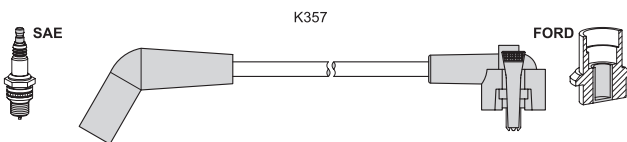

T188G K357 40 45 55 80 90 95 -

Ford Explorer 4.0 V6 Allrad 01.93 - 121