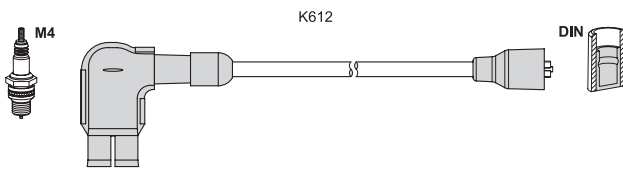

\*) set with red 7 mm PVC cable, copper core  
 комплект с красным 7 мм ПВХ проводом, медный сердечник  
 sada z červeného 7 mm PVC kabelu, měděné jádro

**T156\*) K612 45 50 -**

Trabant 601 Sedan 0.6	03.70 - 04.90	19	P63/64, P65/66
Cabrio 0.6	03.70 - 04.90	19	P63/64, P65/66
Combi 0.6	03.70 - 04.90	19	P63/64, P65/66