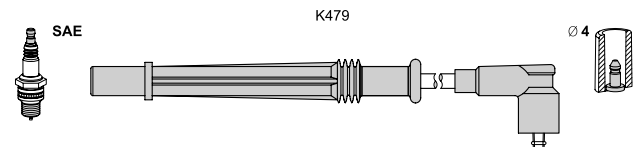

T317B K479 55 40 40 35 -

Renault Clio Grandtour 1.2 16V	02.08 -	74	D4F 784
Modus/Gr. Modus 1.2 16V	05.07 -	74	D4F 784
1.2 16V	04.11 -	76	D4F 786
Twingo (CNO) 1.2 Turbo	03.07 -	74	D4F 780/D4F 782