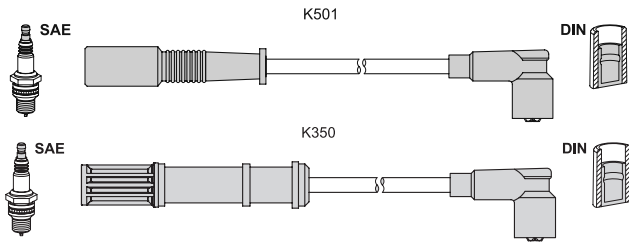

T178B K501 58 28 K350 60 45 -

Fiat Doblo (119) 1.2	03.01 -	48	223 A5.000
Doblo Cargo (223) 1.2	03.01 -	48	223 A5.000
Palio (178BX) 1.0	04.96 -	45	
1.0	04.96 -	56	
1.2	07.97 - 08.02	44	188 A4.000
Palio Weekend 1.2	02.01 -	44	178 C4.066/188 A4._
Panda (169) 1.1	09.03 -	40	187 A1.000
1.2	09.03 -	44	188 A4.000
1.2 4x4	10.04 -	44	188 A4.000
1.2 Bi-Power	01.07 -	44	188 A4.000
1.2 LPG	04.09 -	44	188 A4.000
Panda Van (169) 1.2	09.04 -	44	188 A4.000
1.2 4x4	09.04 -	44	188 A4.000
Punto 60 (188) 1.2	09.99 -	44	188 A4.000
1.2 Natural Power	09.03 -	44	188 A4.000
Punto 60 Van (188AX) 1.2	02.00 - 10.09	44	188 A4.000
Seicento (187) 1.1	01.98 - 01.10	40	176 B2.000
Strada (178E) 1.2	04.03 -	44	188 A4.000
Lancia Y (840A) 1.2	03.96 - 09.03	44	188 A4.000
Ypsilon (843) 1.2	10.03 - 12.11	44	188 A4.000