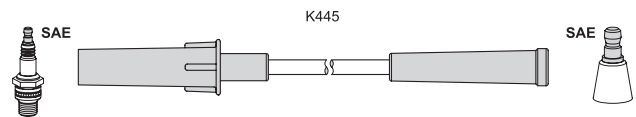

T477B K445 61 61 53 53 38 38 -

Chrysler Voyager IV (RG,RS) 3.3	02.00 - 12.08	128	EGA
3.3 AWD	02.00 - 12.08	128	EGA
3.3 Flex Fuel	02.00 - 12.08	128	EGM
3.8	02.00 - 12.08	160	EGH
3.8 AWD	02.00 - 12.08	160	EGH
Jeep Wrangler II (TJ) 3.8	02.06 - 12.08	153	EGT
Wrangler III (JK) 3.8	04.07 -	146	EGT
VW Routan 3.8	09.08 - 12.10	147	CGUA