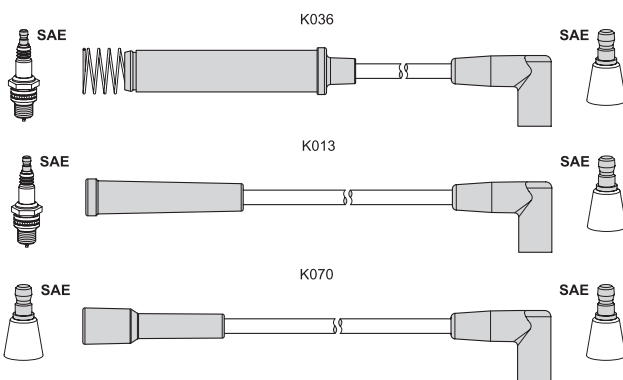

T162B K036 75 65 55 K013-40 K070 40

Opel Ascona C 1.6	09.86 - 08.88	60	16 SV
Ascona C CC 1.6	09.86 - 08.88	60	16 SV
Kadett E (39_, 49_) 1.6 i	09.86 - 08.91	55	E 16 NZ
1.6 i cat	09.86 - 08.91	55	C 16 NZ/ C 16 LZ
1.6 S	09.86 - 08.91	60	16 SV
Kadett E Cabrio 1.6 i	10.86 - 02.93	55	E 16 NZ
1.6 i	07.89 - 02.93	60	16 SV
1.6 i cat	10.87 - 02.93	55	C 16 NZ/ C 16 LZ
Kadett E Caravan 1.6 i	09.86 - 08.91	60	16 SV
1.6 i	09.86 - 08.91	55	E 16 NZ
1.6 i cat	09.86 - 08.91	55	C 16 NZ/ C 16 LZ
Kadett E CC 1.6 i	09.86 - 08.91	55	E 16 NZ
1.6 i cat	09.86 - 08.91	55	C 16 NZ/ C 16 LZ

< T162B

Opel Kadett E CC 1.6 S	09.86 - 08.91	60	16 SV
Kadett E Combo 1.6	09.86 - 12.91	60	16 SV
Opel/Vauxhall Astra F 1.6 i	03.92 - 09.98	55	C 16 NZ
Astra F Caravan 1.6 i	09.91 - 01.98	55	C 16 NZ
Astra F CC 1.6 i	09.91 - 01.98	55	C 16 NZ
Corsa A CC 1.6 GSI	08.88 - 09.92	55	C 16 NZ