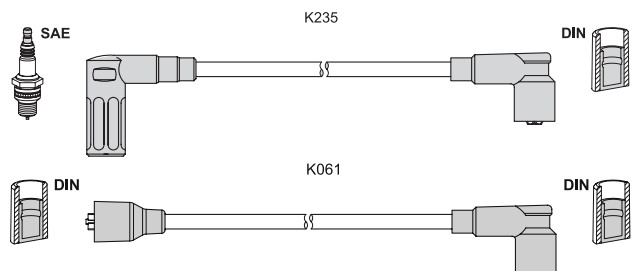

T446B K235 20 20 38 48 K061 118