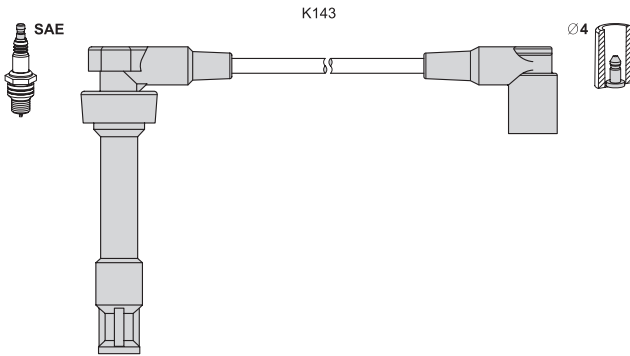

T114C K143 115 105 85 110 -

BMW 318 is (E30) 1.8	09.89 - 08.91	100	M42 B18