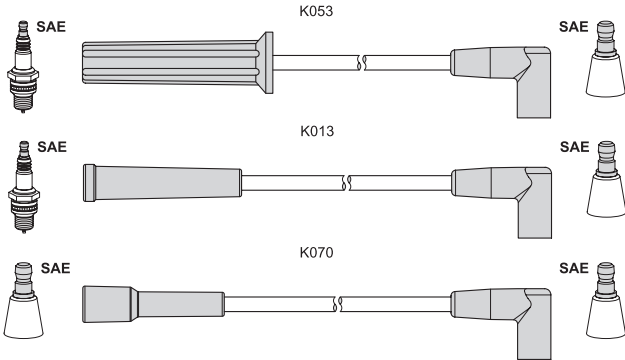

T440B K053 70 60 50 K013-40 K070 45