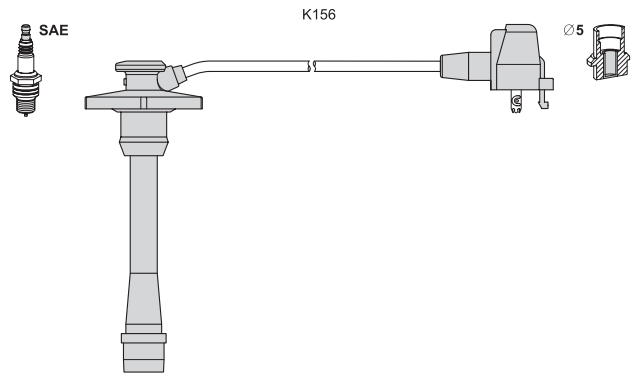

T968P K156 35 40 55 60 -

Toyota Corolla (_E10_) 1.3 XLI	09.95 - 04.97	55	4E-FE
1.3 XLI 16V	07.92 - 09.95	65	4E-FE
Corolla Compact 1.3 XLI	09.95 - 04.97	55	4E-FE
1.3 XLI	07.92 - 09.95	65	4E-FE
Corolla Liftb. (E10) 1.3 XLI	07.92 - 04.97	65	4E-FE
Corolla Wagon (E10) 1.3 XLI	09.95 - 04.97	55	4E-FE
1.3 XLI 16V	07.92 - 09.95	65	4E-FE