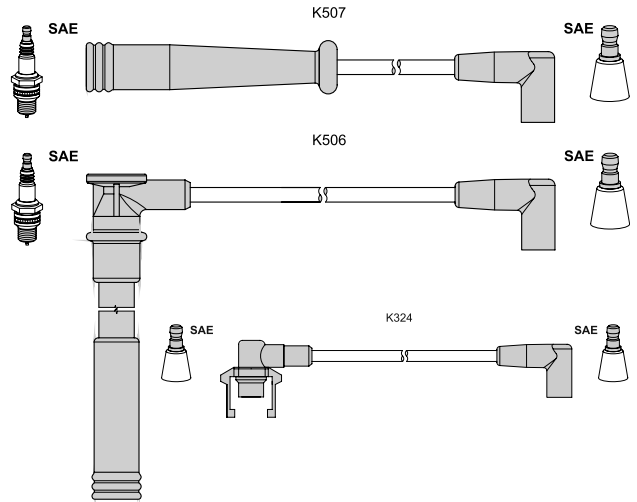

T217B K507 40 42 60 K506 70 K324 70

Renault Safrane I (B54_) 2.2	04.92 - 07.96	79	J7T 762
2.2	04.92 - 07.96	101	J7T 760/J7T 761