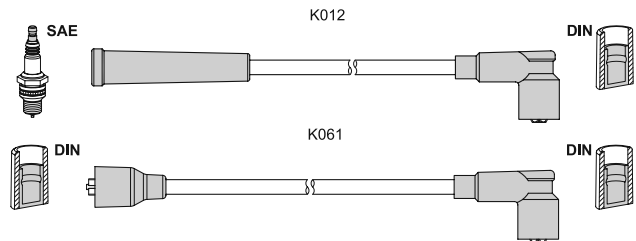

T229B K012 50 50 70 70 K061 40

Honda Accord I 1.6 L/EX	01.78 - 09.83	59	EL
Accord II 1.6 EX	09.83 - 10.85	65	EZ
1.8 EX	09.83 - 10.85	74	ET1
Accord III 2.0 EX	11.85 - 12.89	76	A20A1
2.0 EX	11.85 - 05.89	78	A20A2
2.0 EXi	01.86 - 12.89	85	A20A3
2.0 EXi	11.85 - 12.87	90	A20A4