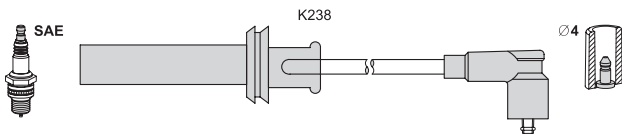

T554B K238 31 36 51 66 -

Fiat Croma 2000 (154) 2.0 16V	08.92 - 08.96	101	154 E1.000
Lancia Kappa 2.0 16V Turbo	02.95 - 10.01	151	838 A4.000
Kappa Coupe 2.0 16V Turbo	11.96 - 03.01	151	838 A4.000
Kappa S.W. 2.0 16V Turbo	07.96 - 10.01	151	838 A4.000
Thema 2000 (834) 2.0 16V	08.92 - 12.93	112	834 F1.000
2.0 16V Turbo	10.92 - 07.94	148	834 F2.000
Thema S.W. 2000 2.0 16V	05.92 - 07.94	112	834 F1.000
2.0 16V Turbo	11.92 - 07.94	148	834 F2.000