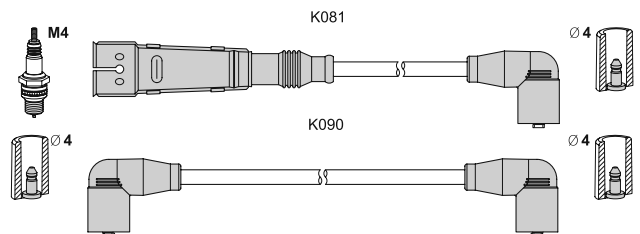

T865C K081 35 50 55 70 K090 35

alternative T055B

Seat Cordoba (6K2) 1.6	06.99 - 10.02	55	ALM
Cordoba Vario (6K5) 1.6	06.99 - 12.02	55	ALM
Ibiza III (6K1) 1.6	08.99 - 02.02	55	ALM
VW Caddy II Combi (9K9B) 1.4	11.95 - 01.04	44	AEX/AKV/APQ
Caddy II Van (9K9A) 1.4	11.95 - 01.04	44	AEX/APQ
Lupo (6X1, 6E1) 1.0	09.98 - 07.05	37	AER/ALL
Polo 60 (6N1) 1.4	07.95 - 10.99	44	AKV
Polo Classic 60 (6KV2) 1.4	12.95 - 09.01	44	AKV
Polo Variant (6KV5) 1.4	05.97 - 09.01	44	AKV