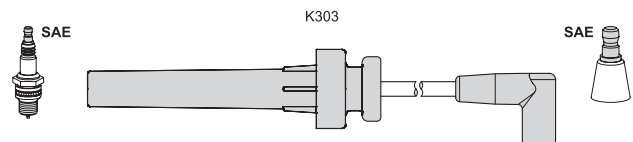

T111B K303 30 30 25 25 -

Chrysler Neon (PL) 2.0 16V	06.94 - 08.99	107	ECC
2.0 16V	04.96 - 08.99	109	420T
Stratus (JA) 2.4 16V	12.95 - 04.01	103	EDZ
2.4 16V	12.95 -	112	EDZ
Voyager III (GS) 2.4 i	01.95 - 03.01	111	B00
2.4 AWD	02.97 - 03.01	111	EDZ