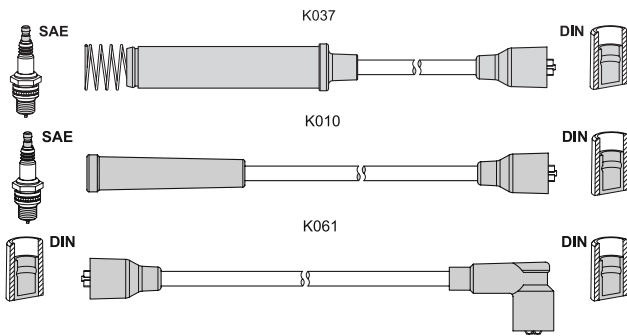

T268B K037 90 65 80 K010-50 K061 70

Opel Ascona C 1.8	09.87 - 08.88	62	E 18 NV
1.8 E	01.85 - 08.86	74	S 18 NV
2.0 i	09.86 - 08.88	85	20 NE
2.0 i cat	09.86 - 08.88	85	C 20 NE
Ascona C CC 1.8	09.87 - 08.88	62	E 18 NV
1.8 E	01.85 - 08.86	74	S 18 NV
2.0 i	09.86 - 08.88	85	20 NE
2.0 i cat	09.86 - 08.88	85	C 20 NE