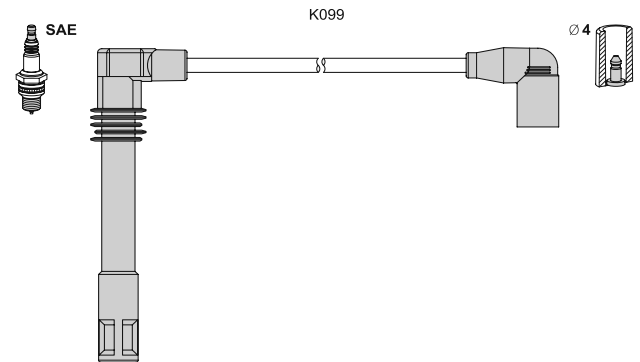

T818C K099 75 65 60 55 -

alternative T002B

Audi A3 (8L1) 1.8	09.96 - 08.00	92	AGN/APG
Skoda Octavia (1U2) 1.8	09.96 - 07.00	92	AGN
Octavia Combi 1.8 20V	07.98 - 07.00	92	AGN