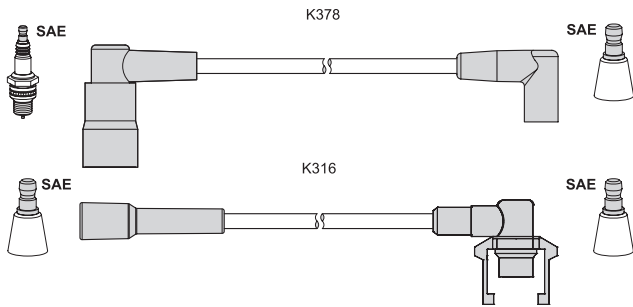

T858B K378 30 45 45 60 K316 50

Renault 19 I (B/C53_) 1.7	06.89 - 04.92	79	F3N 746
19 I Chamade (L53_) 1.7	08.88 - 12.92	79	F3N 746
19 II (B/C53_) 1.7	04.92 - 12.95	66	F3N 743
19 II Cabriolet 1.7	04.92 - 09.93	66	F3N 743
19 II Chamade (L53_) 1.7	04.92 - 12.95	66	F3N 743
Volvo 440 K (445) 1.6	09.88 - 12.96	61	B 16 F
1.7	09.88 - 12.96	64	B 18 KP
1.7	08.88 - 07.89	70	B 18 F
1.7	08.89 - 12.96	75	B 18 FP
1.7	09.88 - 12.96	78	B 18 EP
1.8	08.91 - 07.96	66	B 18 U
1.8	09.95 - 12.96	66	B 18 U
2.0	08.92 - 07.95	81	B 20 F
2.0	08.93 - 07.96	80	B 20 F
460 L (464) 1.6	07.92 - 07.96	61	B 16 F
1.7	09.88 - 07.96	64	B 18 KP
1.7	08.89 - 07.92	75	B 18 EP
1.8	08.91 - 07.96	66	B 18 U
2.0	08.92 - 07.95	81	B 20 F
2.0	08.93 - 07.96	80	B 20 F
480 E 1.7	08.87 - 07.89	70	B 18 F
1.7	08.89 - 07.96	75	B 18 EP
1.7	04.86 - 07.89	78	B 18 E
1.7	08.86 - 07.88	80	B 18 E
2.0	08.92 - 09.95	81	B 20 F