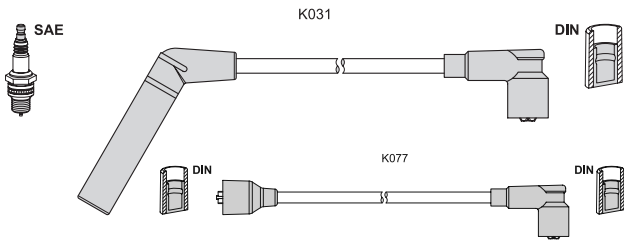

< T248P

Mazda Premacy (CP) 1.9	07.99 - 03.05	84	FP
2.0	11.01 - 03.05	96	FS7G/FS7E

T250B K031 55 65 65 75 K077 35

Mitsubishi Colt II 1.2 EL, GL	02.84 - 09.86	40	4G16
1.2 EL, GL	09.86 - 04.88	44	4G16
1.5 GLX	09.85 - 04.88	51	G15B
1.5 GLX	09.84 - 04.88	55	4G15
Colt III (CS_A) 1.3	04.88 - 05.92	51	4G13 (8V)
1.3 12V	04.88 - 05.92	55	4G13 (12V)
1.3 GL	04.88 - 12.90	44	4G13 (8V)
1.5 cat	07.90 - 05.92	66	4G15 (12V)
1.5 GLXi	04.88 - 05.92	62	4G15
Lancer III 1.2 GL	08.86 - 04.88	44	4G16
1.2	01.84 - 10.86	40	4G16
1.5 GLX	11.83 - 04.88	55	4G15
Lancer III Stat. Wagon 1.5	09.85 - 12.87	55	4G15
1.5	09.88 - 12.90	61	4G15
1.5 12V	09.90 - 12.91	66	4G15 (12V)
Lancer IV 1.3 12V	07.90 - 07.93	44	4G13 (12V)
1.3 12V	06.92 - 05.94	55	4G13 (12V)
1.5	06.88 - 05.92	62	4G15
1.5 12V	05.89 - 05.92	66	4G15 (12V)
Lancer IV Sedan 1.3	04.88 - 05.92	44	4G13 (8V)
1.3 12V	07.90 - 06.92	55	4G13 (12V)
1.5	04.88 - 05.92	62	4G15
1.5 12V	05.89 - 05.92	66	4G15 (12V)