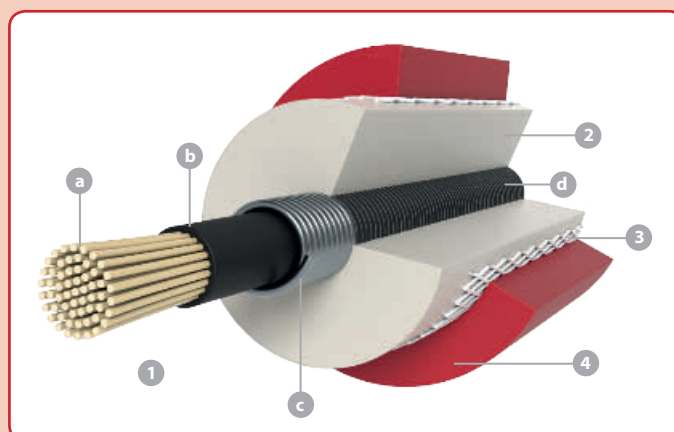

### Kupferkern

Der Kupferkern (1) der Zündleitung gewährt eine ideale Energieübertragung. Die Funkentstörung der Leitung sichern die Entstörwiderstände, die sich in dem Zündkerzenstecker und im Verteiler- oder Zündspulenstecker befinden. Die Innenisolierung (2) mit der Beflechtung (3) erfüllt die Funktion einer elektrischen Isolierung und verbessert die mechanische Kabelfestigkeit. Der Außensilikonmantel (4) schützt den Kern sowie die Isolierung vor den Einflüssen der Arbeitsumgebung. Die Entstörwiderstände im Zündkerzenstecker mit der Metallabschirmung, im Verteiler- und Zündspulenstecker betragen 5 oder 1 k $\Omega$ .

### Induktiver Kern

Der Kabelkern (1) besteht aus einem Kevlarkord (a), einer Ferritbeladenen leitenden Schicht (b), auf welche Edelstahlhdraht (c) mit einer Befestigungsschicht (d) aufgewickelt ist. Der Tragkern sichert die Zugfestigkeit, und das leitende Material mit dem Edlestahlleiter erfüllt die Funktion einer stromleitenden Verbindung und eines Dämpfungselements für die Funkentstörung. Die Innenisolierung (2) mit der Beflechtung (3) erfüllt die Funktion einer elektrischen Isolierung und verbessert die mechanische Kabelfestigkeit. Der Außensilikonmantel (4) schützt den Kern sowie die Isolierung vor den Einflüssen der Arbeitsumgebung. Die Zündkabel sind mit Kontakten, die sich durch die Form unterscheiden, versehen, um eine Verbindung zwischen der Zündkerze, dem Verteiler und der Zündspule zu bilden. Diese Kontakte sind mit Schutzkappen gegen die Einflüsse der Arbeitsumgebung ausgestattet. Die Ausführungen der Kontakte sowie der Schutzkappen entsprechen den konkreten Bedingungen der Anwendung.