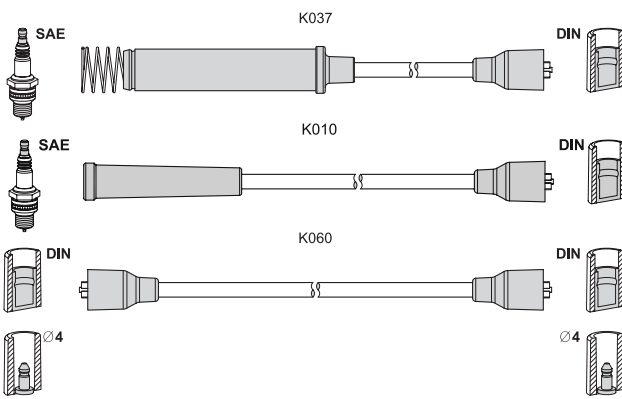

T166B K037 80 80 70 K010-40 K060 50

Opel Kadett E (39_, 49_) 1.8 S	09.87 - 08.91	62	E 18 NV
2.0 i	03.87 - 08.91	85	20 NE/20 SE
2.0 i cat	03.87 - 08.91	85	C 20 NE
Kadett E Cabrio 2.0 i	10.86 - 02.93	85	20 NE
2.0 i cat	10.86 - 02.93	85	C 20 NE
Kadett E Caravan 1.8 S	09.87 - 08.91	62	E 18 NV
2.0 i	09.87 - 08.91	85	20 NE
2.0 i cat	09.87 - 08.91	85	C 20 NE
Kadett E CC 1.8 S	09.87 - 08.91	62	E 18 NV/S 18 NV
2.0 GSI	09.86 - 08.91	85	20 NE
2.0 GSI	09.86 - 08.91	95	20 SEH
2.0 GSI cat	09.86 - 08.91	85	C 20 NE