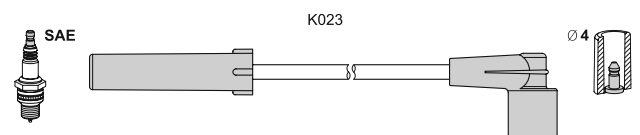

T867S K023 45 40 40 50 -

Lada 2104 1.7i 8V MPI	02 - 09.12	59	VAZ 21073
2107 Lada 1.7i 8V MPI	02 - 04.12	59	VAZ 21073
2120 Nadezhda 1.7i 8V MPI	99 - 08.06	59	VAZ 21214
2121 Niva 1.7i 8V MPI	99 - 12.02	60	VAZ 21214
21214 Niva 1.7i 8V MPI	99 - 12.02	60	VAZ 21214
2123 Niva 2 1.7i 8V MPI	00 - 09.02	60	VAZ 2123

T 867S