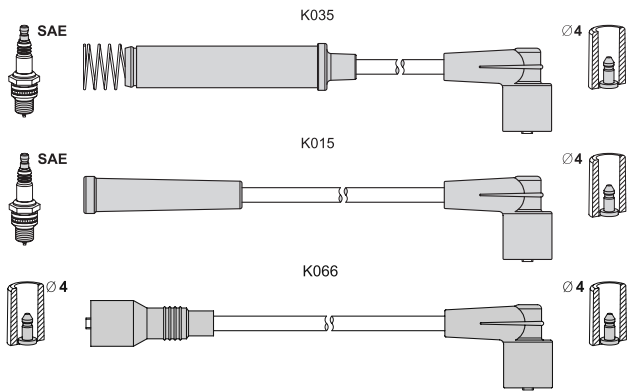

T288B K035 80 70 60 K015-50 K066 30

Opel/Vauxhall Combo (71_) 1.4	07.94 - 10.01	44	C 14 NZ/X 14 SZ
Corsa A CC 1.2	09.82 - 08.90	33	E 12 GV/12 NC
1.2i	09.89 - 03.93	33	C 12 NZ
1.4i	01.90 - 03.93	44	C 14 NZ
1.4 S	01.90 - 03.93	53	14 NV
1.4 Si	09.91 - 03.93	60	C 14 SE
Corsa ATR 1.2 i	09.89 - 03.93	33	C 12 NZ
1.4 i	10.89 - 03.93	44	C 14 NZ
1.4 S	09.89 - 03.93	53	14 NV
Vectra A 1.4 S	01.91 - 06.92	55	14 NV
1.6	09.88 - 05.93	60	16 SV
Vectra A CC 1.4 S	01.91 - 06.92	55	14 NV
1.6 S	01.91 - 05.93	60	16 SV