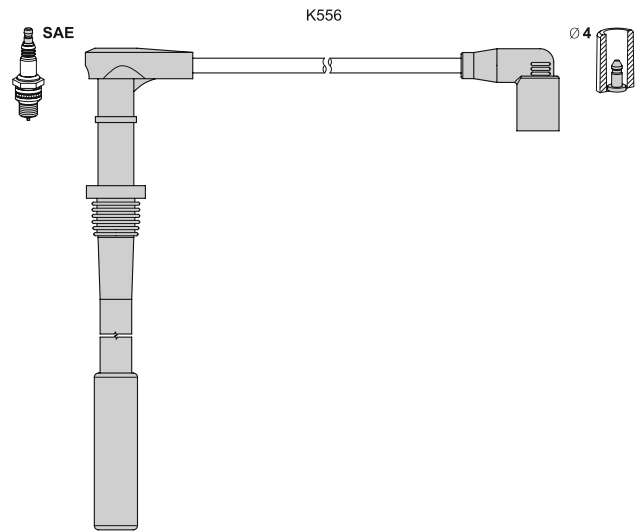

T337B K556 53 76 60 44 -