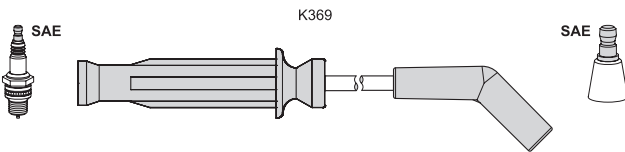

T442B K369 72 70 56 50 -