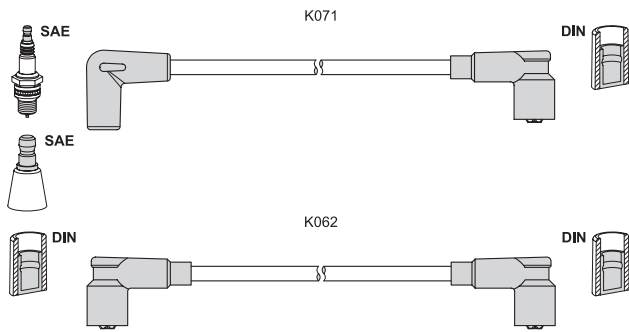

T364B K071 55 47 35 26 K062 35

Rover Montego 2.0 i cat	12.90 - 10.94	75	20 H
Montego Est. 2.0 GTI/LXI	12.90 - 12.93	75	20 H