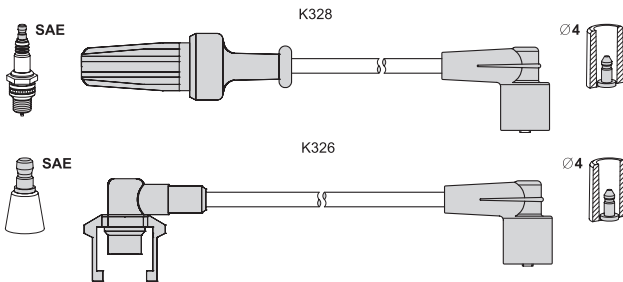

T160B K328 70 55 40 102 90 75 K326 70

Renault 25 (B29_) 2.8 V6	06.87 - 02.90	115	Z7W 700
2.8 V6	06.87 - 12.92	110	Z7W 706/_707/_709
Espace II (J/S63_) 2.8 V6	01.91 - 10.96	110	Z7W 717/_712/_713