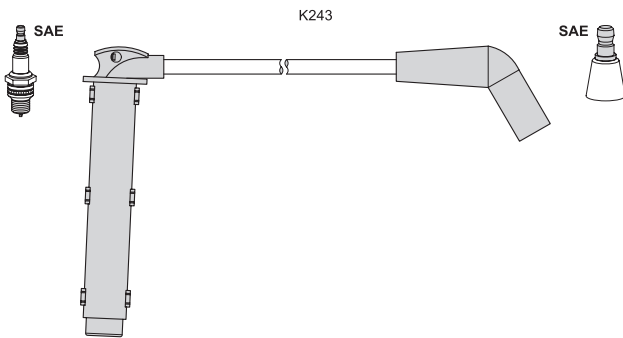

T567B K243 33 96 48 86 60 96 -

Rover 825 (XS) 2.5 Si Lux (RS)	04.96 - 02.99	129	25 K4F
825 Coupe 2.5 Si (RS)	04.96 - 02.99	129	25 K4F
825 Hatchback (XS) 2.5	02.96 - 10.98	129	25 K4F
2.5 Si	02.96 - 10.98	129	25 K4F