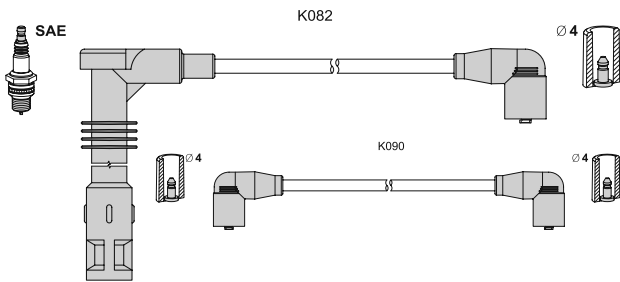

T941C K082 45 50 65 80 80 K090 40 alternative T020B

Audi 90 2.0 20V	08.89 - 07.91	118	NM
2.0 20V quattro	08.88 - 09.91	118	NM
2.3 E 20V	04.90 - 07.91	123	7A
2.3 E 20V	08.88 - 07.91	125	7A
2.3 E 20V quattro	06.88 - 09.91	125	7A
2.3 E 20V quattro	04.90 - 09.91	123	7A
Coupe (89, 8B) 2.0 20V	08.89 - 07.91	118	NM
2.0 20V quattro	08.89 - 07.91	118	NM
2.3 E 20V	08.90 - 07.91	123	7A
2.3 E 20V	08.89 - 07.91	125	7A
2.3 E 20V quattro	11.88 - 07.91	125	7A
2.3 E 20V quattro	05.90 - 12.96	123	7A