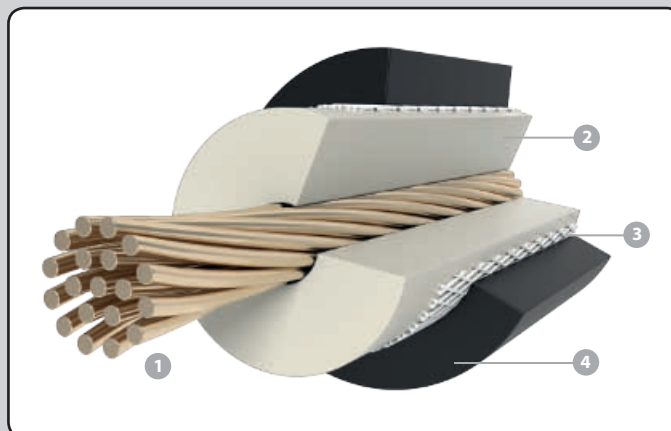

Комплекты проводов зажигания – обозначение , техническое описание

Провод с медным сердечником

Провода зажигания с медным сердечником (1) гарантируют передачу энергии без потерь. Подавление помех обеспечивает сопротивление - резистор, размещенный в свечном наконечнике провода и в наконечнике на распределитель (катушку). Внутренняя изоляция (2) выполняет функцию диэлектрической защиты провода, оплётка (3) улучшает механические свойства провода на растяжение и изгиб. Внешняя силиконовая изоляция (силиконовый плащ) (4) защищает провод от влияния рабочей среды. Резисторы для подавления помех в наконечнике свечи зажигания (или в наконечнике на распределитель) имеют 5 или 1 кΩ. Провода зажигания обеспечивают контакт со свечой зажигания и катушкой (распределителем) зажигания при помощи различных типов контактов. Контакты защищены наконечниками. Вид и форма контактов и наконечников зависит от выбранной конструкции соединения.