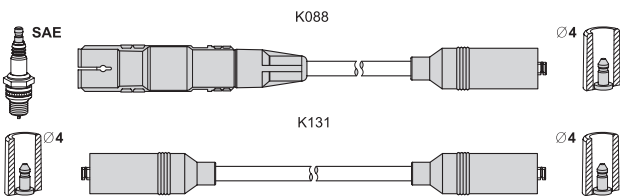

T942C K088 30 40 50 60 K131 65 alternative T067B

Seat Alhambra 2.0 i	04.96 - 03.10	85	ADY
VW Sharan 2.0	09.95 - 03.10	85	ATM