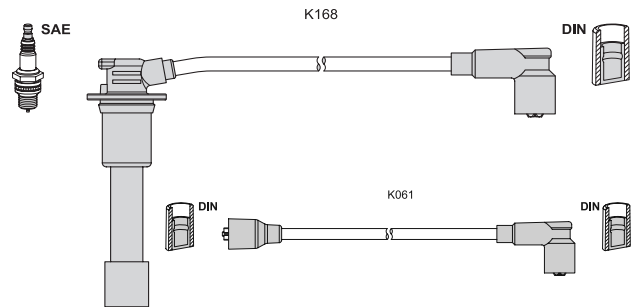

T964B K168 35 45 55 60 K061 60

Mazda 323 CIV (BG) 1.8 16V	09.89 - 03.93	103	BP22/BP31
1.8 16V GT	09.89 - 03.93	94	BP (DOHC)
1.8 16V Turbo 4WD	09.90 - 12.92	120	BP Turbo
1.8 16V Turbo 4WD	01.93 - 07.94	136	BP Turbo
323 F IV (BG) 1.8 16V	09.89 - 03.93	103	BP31
1.8 16V GT	08.89 - 07.94	94	BP (DOHC)
323 S IV (BG) 1.8 16V GT	06.89 - 07.94	94	BP (DOHC)
1.8 16V Turbo 4WD	01.91 - 07.94	120	BP Turbo