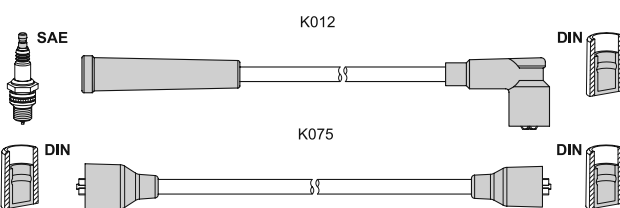

T481B K012 80 70 60 60 K075 40

Mazda 323 II (BD) 1.1	11.80 - 10.85	40	E1
1.3	09.81 - 10.85	44	E3
1.3	11.80 - 10.89	50	E3
1.5	11.80 - 07.85	59	E5
1.5	05.81 - 12.85	55	E5
1.5	03.82 - 09.86	65	E5
1.6 GLX	06.86 - 03.87	54	B68
323 II Hatchback (BD) 1.1	11.80 - 10.85	40	E1
1.3	11.80 - 10.85	44	E3
1.3	11.80 - 10.89	50	E3
1.5	05.81 - 07.85	55	E5
1.5	11.80 - 12.83	63	E5
1.5	08.82 - 04.85	59	D5
1.5	03.82 - 12.85	65	E5
323 III (BF) 1.1	08.85 - 04.90	40	E1
1.5	09.87 - 10.89	54	B5
1.6 GT	11.86 - 10.89	63	B6 (SOHC)
1.6 GT	01.86 - 12.88	77	B6 (SOHC)

< T481B

Mazda 323 III Hatchback (BF) 1.1	09.85 - 10.89	40	E1
1.5	09.87 - 10.89	54	B5
1.6 GT	09.87 - 10.89	63	B6 (SOHC)
1.6 GT	08.85 - 08.93	77	B6 (SOHC)
323 III StationWagon 1.5	05.86 - 05.89	55	B50/B53/E5
1.5	01.87 - 05.89	54	B50/B53/B5