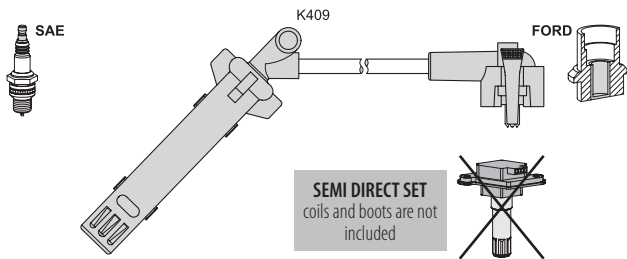

T471G K409 30 15 + + -

Ford Escort V (GAL) 2.0 RS	05.91 - 12.92	110	N7A
Escort VI 2.0 RS	09.92 - 01.95	110	N7A
2.0 RS 4x4	08.93 - 01.95	110	N7A
2.0 RS Cosworth 4x4	09.92 - 01.95	162	N5F
Escort VII 2.0 RS	02.95 - 02.98	110	N7A
2.0 RS 4x4	02.95 - 10.98	110	N7A
2.0 RS Cosworth 4x4	02.95 - 10.98	162	N5F
Galaxy (WGR) 2.3 16V	01.97 - 03.00	107	Y5B
Scorpio II 2.0 i 16V	10.94 - 08.98	100	N3A
2.3 i 16V	06.96 - 08.98	108	Y5A
Scorpio II Combi 2.0 i 16V	10.94 - 08.98	100	N3A
2.3 i 16V	06.96 - 08.98	108	Y5A
Transit Bus (FD_) 2.3 16V	08.00 - 05.06	107	E5FC/E5FA
Transit Flatbed 2.3 16V	04.01 - 05.06	107	E5FC/E5FA
Transit Van (FA_) 2.3 16V	04.01 - 05.06	107	E5FC/E5FA