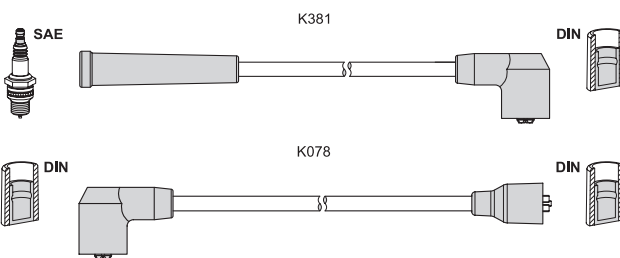

T480B K381 70 60 50 40 K078 40

Mazda 121 I (DA) 1.1	10.87 - 10.90	42	B1/B116
1.3	10.87 - 11.90	44	B3
1.3	04.89 - 10.90	40	B3
323 III (BF) 1.3	08.85 - 05.89	44	E3
1.5i	08.85 - 05.89	70	E5E3
1.5i Turbo	08.85 - 05.89	85	E5E2
323 III Hatchback 1.3	09.85 - 12.87	44	E3
1.5i	08.85 - 05.89	70	E5E3
1.5i Turbo	08.85 - 05.89	85	E5E2
323 III StationWagon 1.3	07.86 - 04.90	44	E3