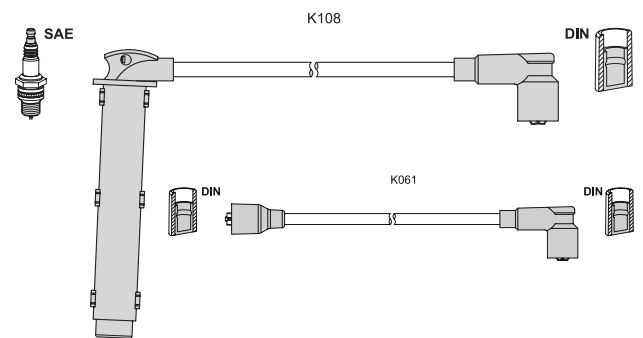

T571B K108 50 43 33 30 K061 80

Rover 214 Hatch. 1.4 GSi/Si	12.92 - 10.95	76	14 K4F
1.4 GSi/Si	01.90 - 10.95	70	14 K4C
1.4 Si/Gsi	10.89 - 10.95	66	14 K4C/14 K4D
414 (XW) 1.4	01.93 - 04.95	70	14 K4C
414 (XW) 1.4 GSi/Si	04.90 - 04.95	66	14 K4C/14 K4D