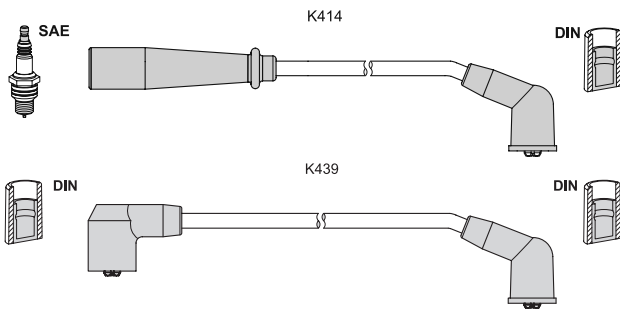

T479B K414 65 70 75 85 K439 60

Hyundai Pony 1.3	10.85 - 09.89	50	G13B
1.5	10.85 - 09.89	53	G15B/G4DJ
Pony Sedan 1.3	10.85 - 09.89	50	G13B
1.5	10.85 - 09.89	53	G15B/G4DJ