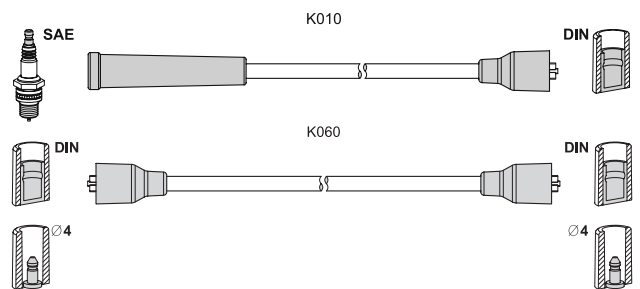

T278B K010 40 50 70 80 K060 30

Opel/Vauxhall Omega A 2.4 i	09.88 - 12.90	92	C 24 NE
Omega A Caravan 2.4 i	09.88 - 12.90	92	C 24 NE