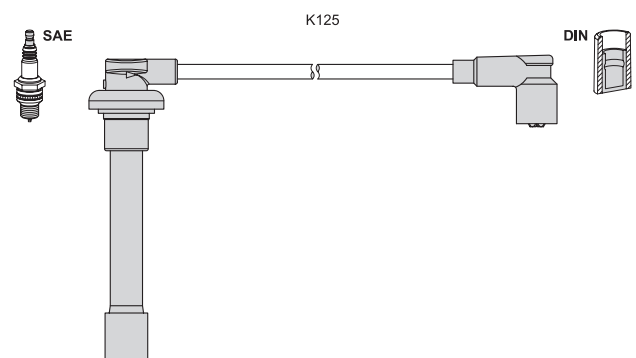

T230B K125 60 53 42 33 -

Honda Civic V Coupe 1.6i Vtec	01.94 - 03.96	92	D16Y6
-------------------------------	---------------	----	-------

< T230B

Honda Civic V Hatchback 1.5 i 16V	10.91 - 11.95	69	D15Z1
1.6 16V	10.91 - 11.95	92	D16Z6
Civic V Sedan 1.6 16V Vtec	10.91 - 11.95	92	D16Z6/D16Z7
Civic VI Fastb. 1.5 i Vtec-E	09.94 - 01.97	66	D15Z3
1.6 i Vtec	09.94 - 01.97	93	D16Y2