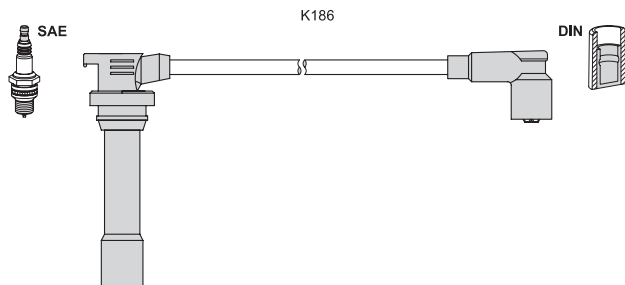

T980B K186 50 50 35 30 -

Mazda 323 CV (BA) 1.5 16V	08.94 - 09.98	65	Z5-DE
323 FV (BA) 1.5 16V	07.94 - 09.98	65	Z5-DE
323 PV (BA) 1.5 16V	10.96 -	65	Z5-DE
323 SV (BA) 1.5 16V	08.94 - 09.98	65	Z5-DE