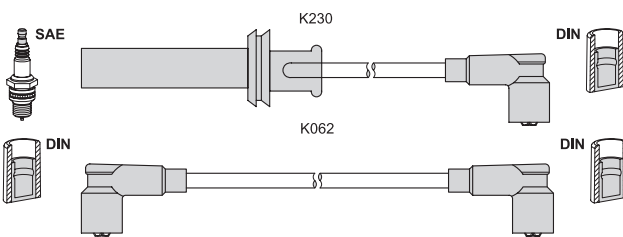

**T542B K230 68 58 56 43 K062 26**

Fiat Coupe (FA/175) 2.0 16V	11.93 - 08.96	102	836 A3.000
Tipo 1.8 i.e. 16V Sport	11.89 - 06.92	100	160 A5.000
2.0 16V	07.91 - 04.95	107	160 A8.046
2.0 i.e. 16V Sport	03.93 - 04.95	102	836 A3.000
Lancia Dedra (835) 2.0 16V	07.94 - 07.99	102	836 A3.000
Dedra S.W. (835) 2.0 16V	07.94 - 07.99	102	836 A3.000
2.0 Integrale	07.94 - 07.99	102	836 A3.000
Delta II (836) 2.0 16V	06.93 - 08.99	102	836 A3.000