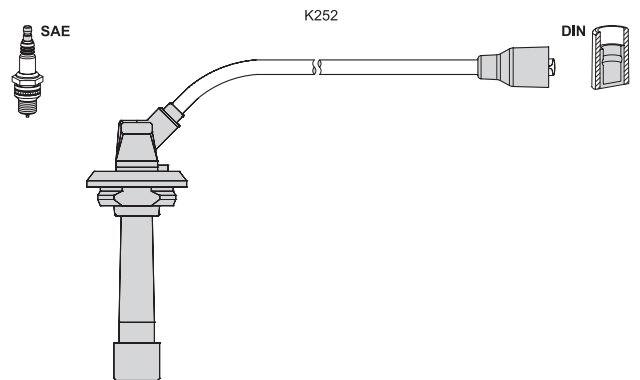

T583B K252 60 60 65 65 -

Subaru Impreza Coupe 2.0 T	12.96 - 06.98	155	EJ20G
Impreza Sed. 2.0T GT 4WD	03.94 - 06.98	155	EJ20 (Turbo)
Impreza S.W. 2.0 i T 4WD	03.94 - 06.98	155	EJ20 (Turbo)
Legacy II 2.5 i 4WD	06.96 - 03.99	110	EJ25D
Legacy II St. Wag. 2.5 i 4WD	06.96 - 11.98	110	EJ25D