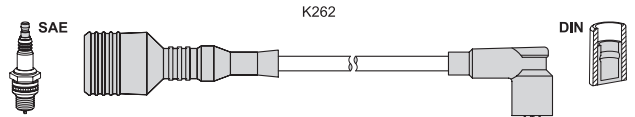

T596B K262 68 68 68 68 -

Alfa Romeo 33 (907A) 1.4 i.e.	06.91 - 09.94	65	AR 30753
1.4 i.e.	06.91 - 09.94	66	AR 30753
33 Sportwagon (905A) 1.4	01.84 - 12.88	66	AR 30587
1.4 i.e. 4x4	06.91 - 09.94	66	AR 30587/AR 30755