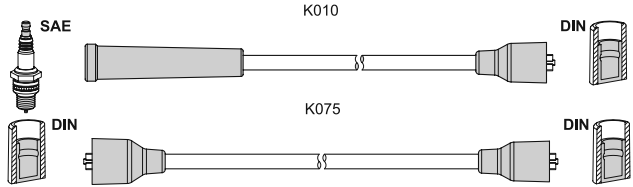

T355S K010 40 45 45 55 K075 60

IZH 2126 1.6	01.97 - 12.99	56	VAZ 2106
2126 Oda 1.6	01.00 - 07.05	56	VAZ 2106
21261 Fabula 1.6	06.04 - 01.06	56	VAZ 2106
21171 1.6	01.98 - 01.04	56	VAZ 2106
21175 1.6 carb	12.05 - 09.12	56	VAZ 2106
VAZ 2101 Zhiguli 1.2	70 - 83	43	VAZ 2101
21011 Zhiguli 1.3	74 - 81	47	VAZ 21011
21013 Zhiguli 1.2	70 - 86	52	VAZ 2103
2102 Zhiguli 1.2	71 - 79	43	VAZ 2101
21021 Zhiguli 1.3	78 - 81	47	VAZ 21011
2103 Zhiguli 1.5	72 - 81	43	VAZ 2101
21033 Zhiguli 1.3	77 - 83	47	VAZ 21011
21035 Zhiguli 1.2	72 - 84	52	VAZ 2103
Lada 2104 1.3	85 - 88	43	VAZ 2101
21041 Lada 1.2	84 - 89	50	VAZ 2105
21043 Lada 1.5	85 - 01	52	VAZ 2103
2105 Lada 1.3	81 - 01	43	VAZ 2101
21051 Lada 1.2	80 - 89	50	VAZ 2105
21053 Lada 1.5	76 - 01	52	VAZ 2103
2106 Lada 1.6	76 - 99	47	VAZ 21011
21061 Lada 1.5	76 - 01	52	VAZ 2103
21063 Lada 1.3	75 - 06	56	VAZ 2106
2107 Lada 1.5	83 - 99	47	VAZ 21011
21072 Lada 1.3	82 - 06	52	VAZ 2103
21074 Lada 1.6	83 - 08	56	VAZ 2106