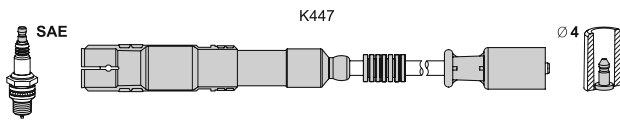

T808C K447 30 25 25 30 25 25 25 30 25 25 30 - alternative T071B

Mercedes Crossfire 3.2	07.03 - 12.07	160	EGX
Crossfire 3.2 SRT_6	09.04 - 12.07	246	EGZ
Crossfire Roadster 3.2	05.04 - 12.07	160	EGX
Crossfire Road. 3.2 SRT_6	09.04 - 12.07	246	EGZ
C 240 (W202)	06.97 - 05.00	125	M 112.910
C 280 (W202)	06.97 - 05.00	145	M 112.920
C 230 (W203) 2.5	01.05 - 02.07	150	M 272.920
C 240 (W203) 2.6	05.00 - 02.07	125	M 112.912
C 240 4-matic (W203) 2.6	07.02 - 02.07	125	M 112.916
C 32 AMG Kompr. (W203)	02.01 - 02.07	260	M 112.961
C 320 (W203)	05.00 - 02.07	160	M 112.946
C 320 4-matic (W203)	07.02 - 02.07	160	M 112.953
C 350 (W203)	01.05 - 02.07	200	M 272.960
C 350 4-matic (W203)	01.05 - 02.07	200	M 272.970
C 240T (S202) 2.4	06.97 - 09.00	125	M 112.910
C 240T (S202) 2.6	09.00 - 03.01	125	M 112.915
C 280T (S202)	06.97 - 03.01	145	M 112.920
C 240 (S203) 2.6	03.01 - 08.07	125	M 112.912
C 240 4-matic (S203) 2.6	07.02 - 08.07	125	M 112.916
C 32 AMG Kompr. (S203)	03.01 - 08.07	260	M 112.961
C 320 (S203)	03.01 - 08.07	160	M 112.946
C 320 4-matic (S203)	07.02 - 08.07	160	M 112.953
C 350 (S203)	01.05 - 08.07	200	M 272.960
C 350 4-matic (S203)	01.05 - 08.07	200	M 272.970
C 32 AMG Kompr. Coupe	05.02 - 05.08	260	M 112.961
C 320 Coupe (CL203)	09.02 - 05.08	160	M 112.946
C 350 Coupe (CL203)	01.05 - 05.08	200	M 272.960
CLK 320 (C208)	06.97 - 06.02	160	M 112.940
CLK 240 (C209) 2.6	06.02 - 05.09	125	M 112.912
CLK 320 (C209)	06.02 - 05.09	160	M 112.955
CLK 320 Cabrio (A208)	03.98 - 03.02	160	M 112.940

< T808C