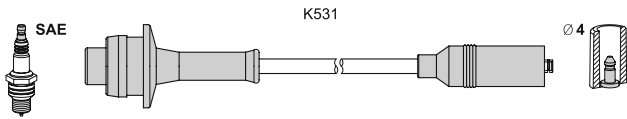

T370B K531 25 25 31 44 -

Great Wall Deer G1 2.2i Euro2	04 -	78	491QE
Deer G2 2.2i Euro2	04 -	78	491QE
Deer G3 2.2i Euro2	04 -	78	491QE
Deer G4 2.2i Euro2	04 -	78	491QE
Deer G5 2.2i Euro2	04 -	78	491QE
Pegasus 2.2i Euro2	04 -	78	491QE
RUV Sing 2.2i Euro2	04 -	78	491QE
Safe 2.2i Euro2	04 - 10	78	491QE
Sailor 2.2i Euro2	04 -	78	491QE
Socool C3 2.2i Euro2	04 -	78	491QE