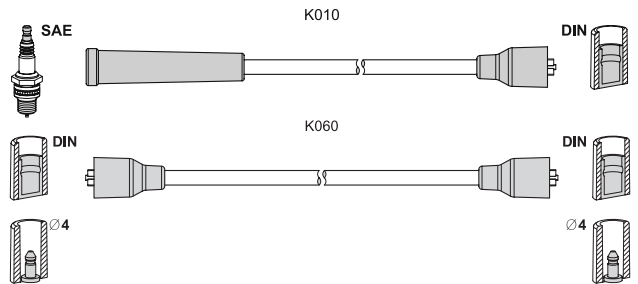

T369S K010 30 40 50 60 K060 45

Skoda 1000 MB 1.0	09.64 - 01.70	27	
1.0	03.66 - 01.70	32	
1000 MBX 1.0	01.69 - 01.70	34	
1.1	01.69 - 01.70	34	
100 1.0	01.70 - 12.77	29	OHV
1.0	01.70 - 12.77	31	OHV
110L 1.1	12.69 - 03.82	33	
1.1	12.69 - 03.82	35	
110LS 1.1	07.70 - 03.82	38	
110R Coupe 1.1	07.70 - 03.82	38	
105S, L 1.05	08.76 - 08.83	33	742.10
1.05	08.76 - 12.90	34	742.10
1.05	02.88 - 12.90	32	742.10
105S, L, LS 1.05	10.83 - 12.90	33	742.10
120L 1.2	08.76 - 12.90	38	
1.2	10.83 - 12.90	38	742.12
1.2	08.87 - 12.90	35	742.12
120LS 1.2	08.76 - 12.90	43	742.12 X
120GLS 1.2	02.83 - 12.90	43	
120G Rapid 1.2	02.83 - 12.90	43	
130GL 1.3	08.87 - 10.91	39	
1.3	05.88 - 10.91	43	135/8
130L, GL 1.3	02.85 - 10.91	45	742.13
130G, GL 1.3	05.88 - 10.91	46	
130G Rapid 1.3	08.87 - 10.91	39	
1.3	03.85 - 08.88	45	742.13
135GL Rapid 1.3	09.84 - 12.90	43	135/8