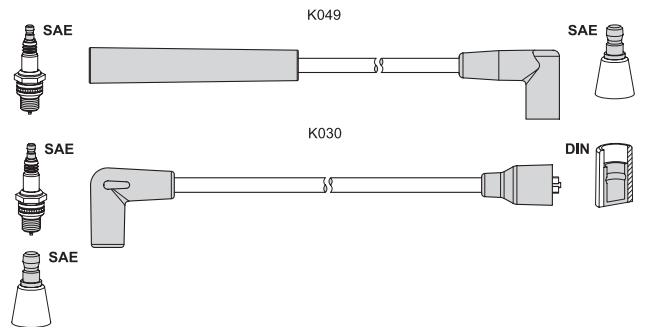

T469G K049 50 60 60 80 K030 60

Ford Sierra (GBG, GB4) 1.8	10.87 - 09.89	59	RED/REF
Sierra Hatchback 1.8	10.87 - 05.88	59	RED/REF
Sierra Combi (BNG) 1.8	10.87 - 05.88	59	RED/REF