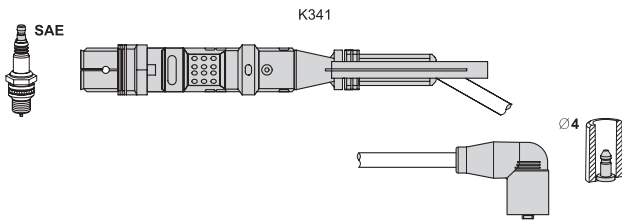

T165C K341 100 88 85 72 73 58 -

Seat Leon (1M1) 2.8 Cupra 4	02.01 - 06.06	150	AUE
VW Bora (1J2) 2.8 V6 4motion	03.99 - 04.01	150	AQP/AUE/BDE
Bora Combi 2.8 V6 4motion	05.99 - 05.05	150	AQP/AUE/BDE
Golf IV 2.8 V6 4motion	05.99 - 04.01	150	AQP/AUE
Golf IV Variant 2.8 V6 4mot.	05.99 - 04.01	150	AQP/AUE
Sharan (7M_) 2.8 V6 24V	04.00 - 03.10	150	AYL
2.8 V6 24V 4 motion	04.00 - 03.10	150	AYL