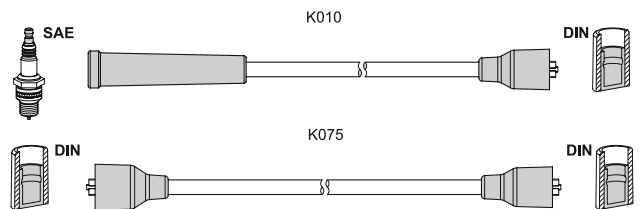

T340H K010 40 45 45 50 K075 80