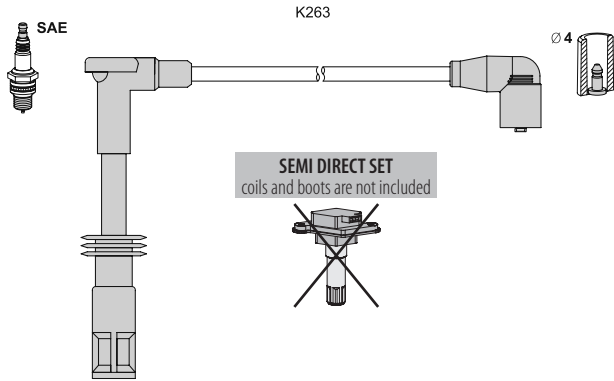

T599C K263 33 33 15 15 + + + + -

Alfa Romeo 145 1.4 i.e. T.S.	12.96 - 01.01	76	AR 33503
1.6 i.e. 16V T.S.	12.96 - 01.01	88	AR 67601
1.8 i.e. 16V	03.98 - 01.01	106	AR 32201
1.8 i.e. 16V T.S.	12.96 - 12.98	103	AR 67106
2.0 16V Quadrifoglio	03.98 - 01.01	114	AR 32301
2.0 16V T.S.	10.95 - 01.01	110	AR 67204
146 (930) 1.4 i.e. 16V T.S.	11.96 - 01.01	76	AR 33503
1.6 i.e. 16V T.S.	11.96 - 01.01	88	AR 67601
1.8 i.e. 16V T.S.	11.96 - 01.01	103	AR 67106
1.8 i.e. 16V T.S.	03.98 - 01.01	106	AR 32201
2.0 16V Quadrifoglio	03.98 - 01.01	114	AR 32301
2.0 16V T.S.	10.95 - 01.01	110	AR 67204
155 (167) 1.6 16V T.S.	05.96 - 12.97	88	AR 67601
1.7 16V T.S.	05.96 - 12.97	103	AR 67106
2.0 16V T.S.	03.95 - 12.97	110	AR 67204
156 (932) 1.6 16V T.S.	09.97 - 09.05	88	AR 32102/AR 67601
1.8 16V T.S.	09.97 - 10.00	106	AR 32201
2.0 16V T.S.	09.97 - 10.00	114	AR 32301
156 Sportwagon 1.8 16V T.S.	05.00 - 10.00	106	AR 32201
2.0 16V T.S.	05.00 - 10.00	114	AR 32301
166 (936) 2.0 T.S.	09.98 - 10.00	114	AR 34103
GTV (916C_) 1.8 16V	05.98 - 10.05	106	AR 32201
2.0 T.S. 16V	06.95 - 10.05	110	AR 16201
2.0 T.S. 16V	05.98 - 08.00	114	AR 32301
Spider (916S_) 1.8 16V	05.98 - 04.05	106	AR 32201
2.0 16V T.S.	05.98 - 08.00	114	AR 32301
2.0 16V T.S.	06.95 - 04.05	110	AR 16201