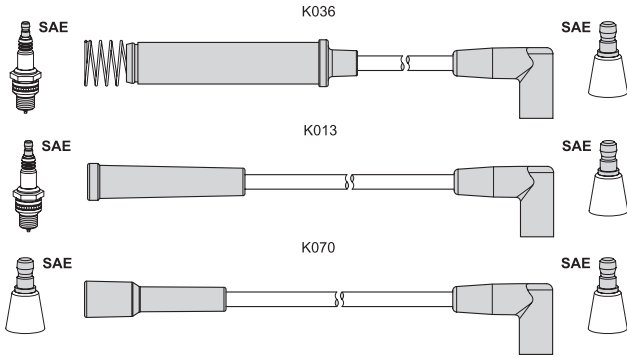

T287B K036 70 70 60 K013-50 K070 40

Opel/Vauxhall Vectra A 1.6i	09.88 - 05.93	60	16 SV
1.6i	09.88 - 11.95	55	C16 NZ / E16 NZ
Vectra A CC 1.6 i cat	09.88 - 11.95	55	C 16 NZ
1.6 S	09.88 - 12.90	60	16 SV