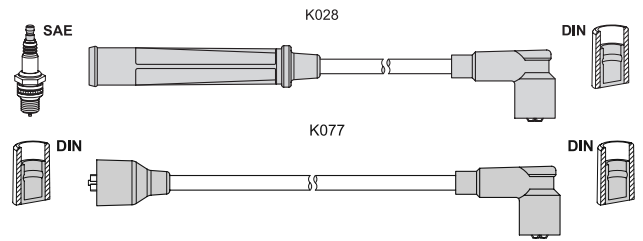

T328B K028 50 55 70 70 K077 55

Suzuki SJ 410 1.0	09.81 - 12.88	33	F10A
SJ 410 Cabrio 1.0	09.81 - 12.88	33	F10A
SJ 413 1.3	08.86 - 08.90	44	G13A
1.3	09.84 - 12.88	47	G13A
Swift I (AA) 1.3	10.84 - 03.89	50	G13A
1.3	08.86 - 03.89	47	G13A