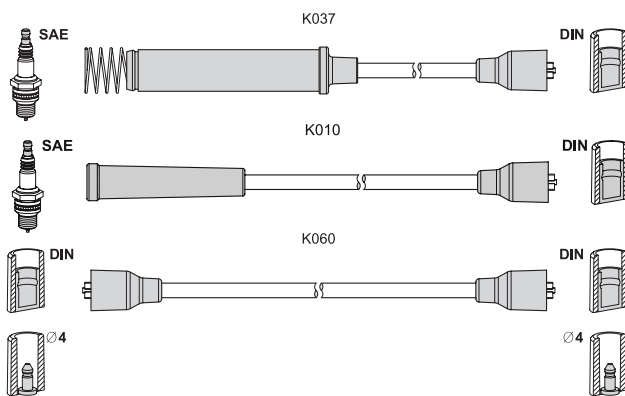

T144B K037 60 75 80 K010 50 K060 28

Opel/Vauxhall Vectra A 1.4 S	09.88 - 12.90	55	14 NV
Vectra A CC 1.4 S	09.88 - 12.90	55	14 NV