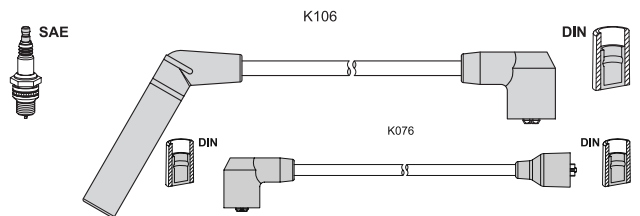

T813B K106 55 40 60 50 75 60 K076 50

Chrysler Le Baron 3.0 iV6	01.90 - 12.94	105	EFA
Le Baron Cabriolet 3.0 iV6	01.90 - 12.96	105	6G72
Saratoga 3.0	09.89 - 12.95	105	6G72
Voyager II (ES) 3.0 i	01.91 - 09.95	108	300/6G72
Voyager III (GS) 3.0	01.95 - 03.01	112	EFA