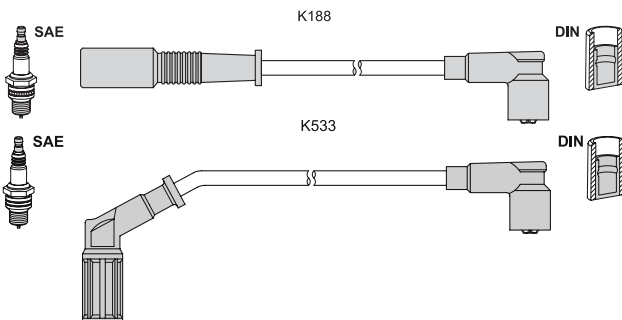

T551B K188 31 K533 28 38 43 -

Fiat Tempra (159) 1.8 i.e.	09.93 - 08.96	66	835 C4.000
1.8 i.e.	09.93 - 08.96	76	835 C2.000

< T551B

Fiat Tempra (159) 1.8 i.e.	10.94 - 08.96	74	836 A5.000
Tempra S.W. 1.8 i.e.	09.93 - 08.96	66	835 C4.000
1.8 i.e.	09.93 - 08.96	76	835 C2.000
1.8 i.e.	10.94 - 08.96	74	836 A5.000
Tipo (160) 1.8 i.e.	09.93 - 04.95	66	835 C4.000
1.8 i.e.	03.93 - 04.95	71	836 A5.000
1.8 i.e.	04.93 - 04.95	76	835 C2.000
1.8 i.e.	10.94 - 04.95	74	159 A4.000
Lancia Dedra (835) 1.8 16V LE	07.94 - 07.99	74	836 A5.000
1.8 i.e.	03.96 - 07.99	83	182 A2.000
Dedra S.W. 1.8 16V LE	03.96 - 07.99	83	182 A2.000
1.8 i.e.	07.94 - 07.99	74	836 A5.000
Delta II (836) 1.8 i.e.	07.94 - 08.99	66	835 C4.000/836 _
1.8 i.e.	12.94 - 08.99	76	835 C2.000
1.8 i.e. 16V	03.96 - 08.99	83	182 A2.000
1.8 i.e. 16V GT	03.96 - 08.99	96	183 A1.000