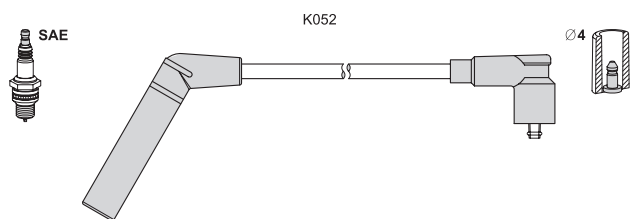

T969B K052 30 37 40 58 -

Proton Gen 2 (CM) 1.3	06.04 -	70	S4PE
1.6	06.04 -	82	S4PH
Wira 1.3	08.00 -	55	4 G13
1.5	08.00 -	64	4 G15
Wira Hatchback 1.3	08.00 -	55	4 G13
1.5	08.00 -	64	4 G15M