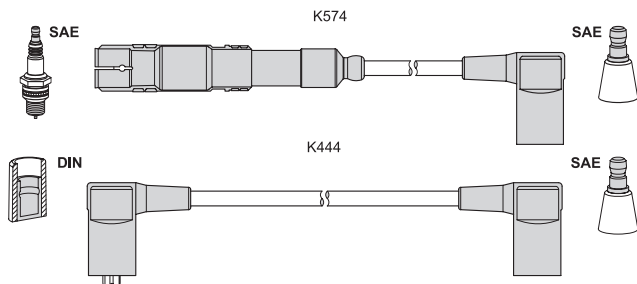

T740C K574 70 85 85 100 K444 55 alternative T069B

Mercedes 190 (W201) 2.0	10.82 - 10.84	66	M 102.921
2.0	01.86 - 05.90	75	M 102.924
2.0	09.84 - 05.90	77	M 102.924
190 E (W201) 1.8	04.90 - 08.93	80	M 102.910
2.0	02.85 - 12.86	83	M 102.961/_962
2.0	02.85 - 12.86	85	M 102.962
2.0	01.85 - 08.93	87	M 102.962
2.0	10.82 - 06.93	90	M 102.961/_962
2.3	09.86 - 08.91	97	M 102.985
2.3	10.86 - 08.93	100	M 102.985
200 (W123) 2.0	06.80 - 11.85	74	M 102.939
2.0	06.80 - 11.85	80	M 102.920

<T740C

Mercedes 200 (W124) 2.0	01.86 - 05.90	75	M 102.922
2.0	01.86 - 05.90	77	M 102.922
2.0	12.85 - 05.90	80	M 102.922
200 E (W124) 2.0	09.88 - 08.92	87	M 102.963
2.0	09.88 - 12.89	90	M 102.963
200T (S123) 2.0	11.80 - 11.85	74	M 102.939
2.0	11.80 - 11.85	80	M 102.920
200T (S124) 2.0	01.86 - 05.90	77	M 102.922
2.0	09.85 - 08.89	80	M 102.922
200TE (S124) 2.0	09.88 - 08.92	87	M 102.963
2.0	09.88 - 12.89	90	M 102.962
230 E (W123) 2.3	04.80 - 12.85	100	M 102.980
230 E (W124) 2.3	12.84 - 03.92	97	M 102.982
2.3	01.85 - 06.93	100	M 102.982
2.3 cat	06.89 - 06.93	97	M 102.982
230 CE (C124) 2.3	03.87 - 12.92	97	M 102.982
2.3	03.87 - 12.92	100	M 102.982
2.3 cat	06.89 - 12.92	97	M 102.982
230TE (S123) 2.3	04.80 - 11.85	100	M 102.980
230TE (S124) 2.3	09.85 - 08.92	97	M 102.982
2.3	09.85 - 08.92	100	M 102.982
2.3 cat	06.89 - 08.92	97	M 102.982
G 230 GE (W460) 2.3	05.87 - 08.92	90	M 102.979/_987
2.3	04.82 - 08.92	92	M 102.987/981/989
G 230 GE (W461) 2.3	02.93 -	90	M 102.979
2.3	06.93 -	92	M 102.996/_997
G 230 GE (W463) 2.3	06.90 - 06.93	93	M 102.989
G 230 GE Cabrio 2.3	06.90 - 02.93	93	M 102.989