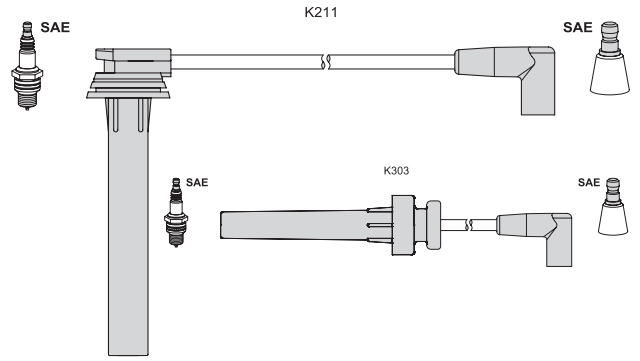

T189B K211 14 14 K303 25 25 -

Jeep Cherokee (KJ) 2.4 4WD 09.01 - 01.08 108 ED1