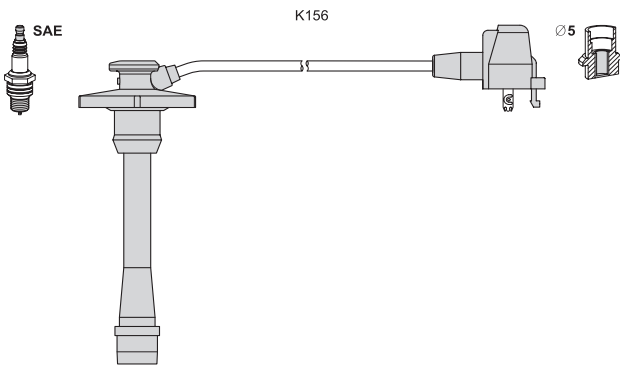

## T926P K156 22 26 35 45 -

Toyota Corolla (_E11_) 1.4	04.97 - 02.00	63	4E-FE
Corolla Compact (E11) 1.4	04.97 - 02.00	63	4E-FE
Corolla Liftback (E11) 1.4	04.97 - 02.00	63	4E-FE
Corolla Wagon (E11) 1.4	04.97 - 02.00	63	4E-FE