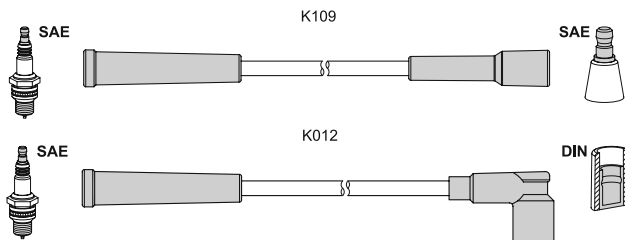

T129B K109 40 50 60 70 K012 50

Fiat Panda (141A_) 750 0.75	01.86 - 01.95	25	156 A4.000
750 0.75 cat	01.95 - 12.97	25	156 A4.048
1000 1.0	01.86 - 04.92	32	156 A2.100
1000 1.0	01.85 - 12.92	37	156 A3.000
1000 1.0 4x4	01.86 - 07.89	32	156 A3.100/_ A2.100
1000 1.0 4x4	01.86 - 12.92	37	156 A3.000
Panda Van (141_) 1.0	01.86 - 02.92	32	156 A3.100/_ A2.100
Tipo (160) 1.1	01.88 - 10.91	41	160 A3.000
Uno 45 (146A/E) 1.0	06.86 - 12.93	32	156 A2.048/_ A2.100
1.0 i.e.	04.84 - 10.95	33	156 A2.246
Uno 50 (146A/E) 1.1	01.86 - 12.89	37	146 A4.044
1.1	01.90 - 12.93	37	156 C.046
1.1 i.e.	06.92 - 12.93	36	146 C3.000
Uno 60 (146A/E) 1.1	04.89 - 12.92	42	160 A3.000
Uno (146A/E) 1.0	11.94 - 08.00	35	146 A2.166

< T129B

Lancia Y10 (156) 1.0 Fire	06.85 - 06.91	32	156 A 2.100
1.0 Fire Allrad	12.86 - 02.89	32	156 A 2.100
1.1 i.e Fire	07.89 - 09.92	37	156 C.046
1.1 i.e Fire Allrad	09.92 - 12.95	37	156 C.046
1.1 i.e.	08.89 - 06.92	42	156 C.000
1.1 i.e. Allrad	08.89 - 06.92	42	156 C.000