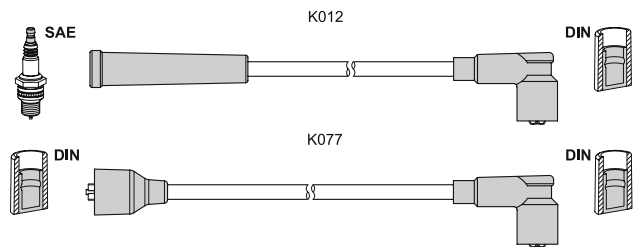

T323B K012 40 50 50 K077 50

Subaru Justy I 1000 1.0	11.84 - 06.89	40	EF10
1.0	05.87 - 10.95	37	EF10
1.0 4WD	11.84 - 12.90	40	EF10
1.0 4WD	05.87 - 11.94	37	EF10
1200 1.2	05.87 - 10.95	49	EF12
1.2 4WD	10.86 - 12.90	50	EF12
1.2 4WD	05.87 - 05.91	49	EF12
1.2 4WD	10.90 - 12.94	55	EF12