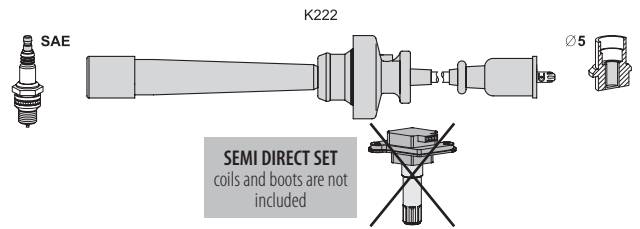

T533P K222 45 30 + + -

Mitsubishi Carisma 1.6	05.96 - 06.06	66	4G92
1.6	01.00 - 06.06	70	4G92
1.6	05.97 - 06.06	73	4G92
1.6	09.00 - 06.06	76	4G92
1.8	05.96 - 06.06	85	4G93
1.8 16V	07.95 - 06.06	103	4G93
Carisma Sedan 1.6	09.96 - 06.06	66	4G92
1.6	01.00 - 06.06	70	4G92
1.6	05.97 - 06.06	73	4G92
1.6	09.00 - 06.06	76	4G92
1.8	09.96 - 06.06	85	4G93
Colt IV (CA_) 1.6	03.96 - 04.96	66	4G92
Colt V (CJ_) 1600 1.6	09.00 - 09.03	76	4G92
1.6 GLX	05.96 - 09.00	66	4G92
Galant VI (EA_) 2.0	09.96 - 09.00	100	4G63 (SOHC 16V)
2.0	09.00 - 10.04	98	4G63 (SOHC 16V)
2.4 GDI	02.99 - 09.00	110	4G64 (GDI)
2.4 GDI	09.00 - 10.04	106	4G64 (GDI)
Galant VI Stat. Wag. 2.0	09.96 - 09.00	100	4G63 (SOHC 16V)
2.0	09.00 - 10.03	98	4G63 (SOHC 16V)
2.4 GDI	02.99 - 09.00	110	4G64 (GDI)
2.4 GDI	09.00 - 10.03	106	4G64 (GDI)
Grandis (NA_W) 2.4	04.04 -	121	4G69
Lancer VI (CJ-CP) 1.6 16V	12.95 - 08.03	66	4G92
Lancer Sedan (CS_) 2.0	12.03 -	99	4G63 (DOHC 16V)
2.0 16V EVO VIII	03.04 -	195	4G63 Turbo
2.0 16V EVO IX	01.06 -	206	4G63 Turbo
Outlander I (CU_) 2.4 4WD	05.03 - 10.06	102	4G64 (SOHC 16V)
2.4 4WD	11.03 - 10.06	118	4G69
2.4 4WD	05.03 - 10.06	119	4G69
Pajero II Canvas Top 1.8 GDI	06.98 - 04.00	96	4G93 (GDI)
Pajero Pinin 1.8	11.01 - 06.07	84	4G93
1.8 GDI	10.99 - 06.07	88	4G93 (GDI)
Space Runner (N6_W) 2.0	08.99 - 08.02	100	4G63 (DOHC 16V)
Space Star (DG_A) 1.8 GDI	06.98 - 12.04	87	4G93 (GDI)
1.8 GDI	06.98 - 12.04	90	4G93 (GDI)
1.8 MPI	10.02 - 12.04	82	4G93
Space Wagon (N3_) 2.0	10.92 - 10.98	98	4G63 (DOHC 16V)
2.0 4WD	10.92 - 10.98	98	4G63 (DOHC 16V)
Space Wagon (N9_) 2.0 GDI	04.02 - 12.04	98	4G63 (DOHC 16V)
2.4 GDI	10.98 - 12.04	110	4G64 (GDI)
2.4 GDI	09.00 - 12.04	108	4G64 (GDI)
2.4 GDI 4WD	10.98 - 12.04	110	4G64 (GDI)
2.4 GDI 4WD	09.00 - 12.04	108	4G64 (GDI)
Proton Impian 1.6	09.01 -	76	4G 18P