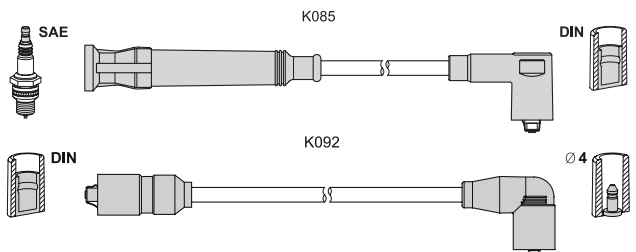

T715C K084 45 55 60 75 85 90 K100 80

alternative T027B

application → T173C

T716C K085 95 90 80 65 55 50 K092 40

alternative T030B

BMW 525 i (E28) 2.5	06.81 - 12.87	110	M20 B25E
528 i (E28) 2.8	06.81 - 12.87	135	M30 B28
628 CSi (E24) 2.8	09.79 - 08.87	135	M30 B28
728 i (E23) 2.8	07.78 - 08.86	135	M30 B28