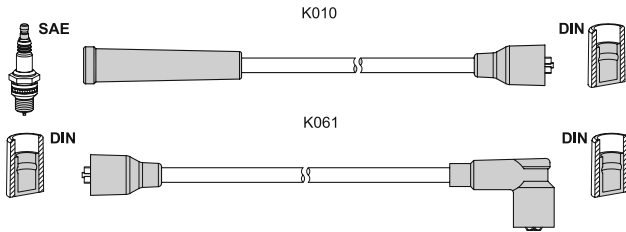

< T230B

Honda Civic V Hatchback 1.5 i 16V	10.91 - 11.95	69	D15Z1
1.6 16V	10.91 - 11.95	92	D16Z6
Civic V Sedan 1.6 16V Vtec	10.91 - 11.95	92	D16Z6/D16Z7
Civic VI Fastb. 1.5 i Vtec-E	09.94 - 01.97	66	D15Z3
1.6 i Vtec	09.94 - 01.97	93	D16Y2

T231B K010 50 60 80 80 K061 50

Honda Civic III Hatch. 1.2	01.84 - 10.87	40	ZA2/D12B1
1.3	10.83 - 10.87	52	EV2
CRX I (AF, AS) 1.3	10.83 - 10.87	52	EV2