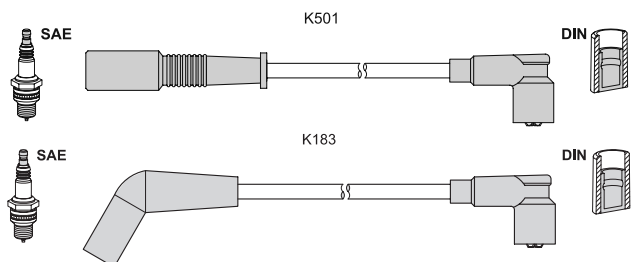

T977B K501-30 K183 50 45 35 -

Fiat Panda 1000 (141A_) 1.0 4x4	05.86 - 12.94	33	141 C./156 A2_
1.0 i.e. cat	10.87 - 08.98	33	141 C./156 A2_
Panda Van (141_) 1.0 i.e	08.92 - 02.04	33	156 A2.246