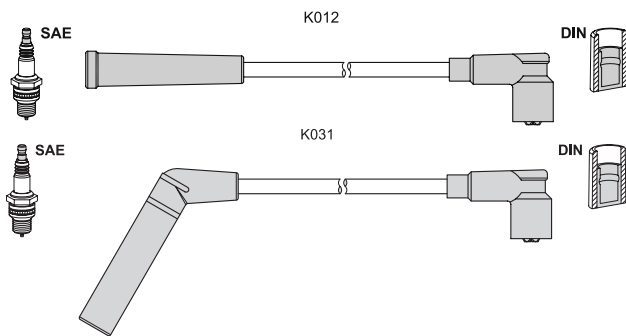

T966B K012 65 K031 50 40 35 -

Toyota Corolla (_E8_) 1.3	10.84 - 08.87	55	2E-LC/2E-L
Corolla (_E9_) 1.3 i	08.87 - 12.92	55	2E-E/2E
Corolla Compact (E9) 1.3	08.87 - 12.89	55	2E
Corolla FX Comp. (E8B) 1.3	08.85 - 08.87	55	2E-L
Corolla Liftback (_E8_) 1.3	01.85 - 08.87	55	2E-LC/2E-L
Corolla Liftback (E9) 1.3 i	08.87 - 04.92	55	2E-E/2E
Corolla St. Wagon (E9) 1.3	12.87 - 12.89	55	2E
1.3 i	06.89 - 06.92	55	2E-E
Starlet (_P7_) 1.3	10.84 - 12.89	55	2E-LC
Starlet (_P8_) 1.3 12V	12.89 - 03.96	55	2E-E
1.3 12V cat	12.89 - 12.92	55	2E-E/2E