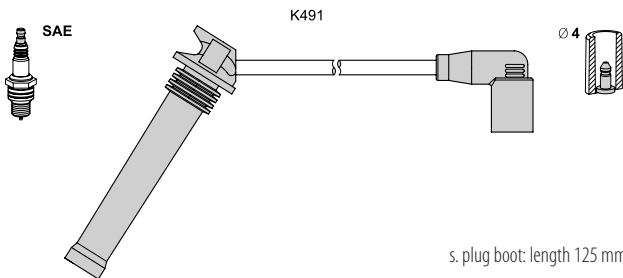

T314B K491 22 22 33 46 -

Chery A5 /A21/ 1.6 16V	06-	88	SQR481F
Elara /A21/ 1.6 16V	06-	88	SQR481F
Fora /A21/ 1.6 16V	06-	88	SQR481F
Tiggo /T11/ 1.8i 16V	04.10 - 12.14	97	SQR481FC
Tiggo FL 1.8i 16V	08.13 - 11.16	97	SQR481FC
Tagaz Vortex Estina 1.6	01.09 - 09.12	87	SQR481F
Estina FL-C 2.0i 16V	09.12 - 01.14	95	SQR484
Tingo 1.8i 16V	07.10 - 05.12	97	SQR481FC
Tingo FL 1.8i 16V	05.12 - 01.14	97	SQR481FC