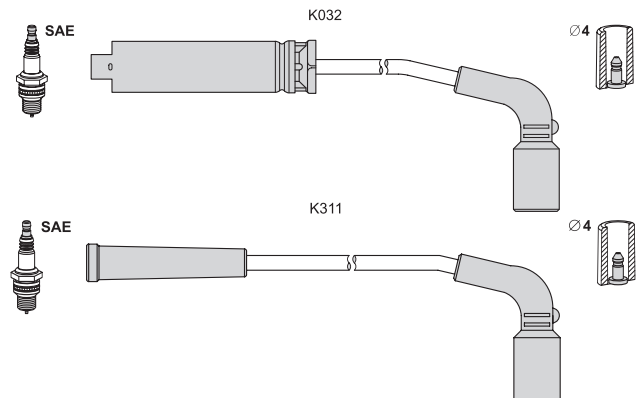

T738B K032 50 45 40 K311-35 -

Chevrolet Aveo Sedan (T250) 1.5	05.05 -	62	F15S3
Kalos 1.4	03.05 -	61	F14S3

T 738B