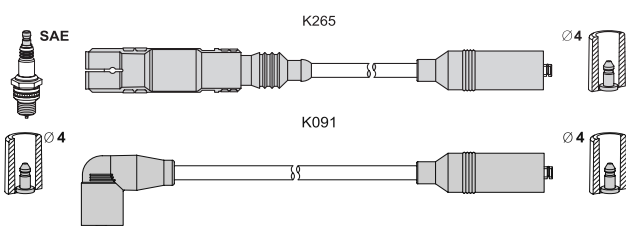

T952C K265 70 50 40 30 K091 30 alternative T068B

Audi A4 (8D2, B5) 1.6	11.94 - 10.00	74	ADP
A4 Avant (8D5, B5) 1.6	11.94 - 09.01	74	ADP
VW Passat (3B2) 1.6	10.96 - 11.00	74	ADP
Passat Variant (3B5) 1.6	06.97 - 11.00	74	ADP