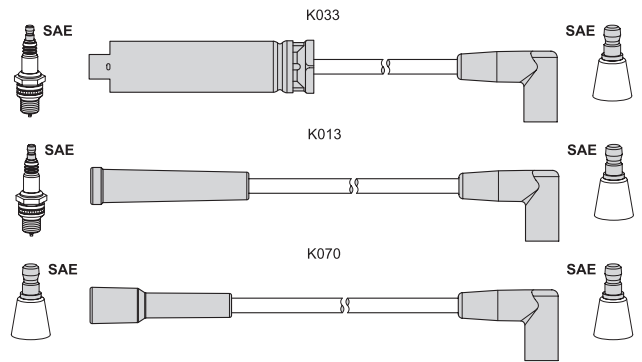

T736B K033 70 60 50 K013-40 K070 45

Daewoo Cielo (KLETN) 1.5	02.95 - 08.97	52	G15MF
1.5	02.95 - 08.97	55	G15MF
1.5	08.96 - 08.97	44	G15MF
Cielo sedan (KLETN) 1.5	02.95 - 08.97	52	G15MF
1.5	02.95 - 08.97	55	G15MF
1.5	08.96 - 08.97	44	G15MF
Nexia (KLETN) 1.5	08.96 - 08.97	44	G15MF
1.5	02.95 - 08.97	52	G15MF
1.5	02.95 - 08.97	55	G15MF
Nexia sedan (KLETN) 1.5	08.96 - 08.97	44	G15MF
1.5	02.95 - 08.97	52	G15MF
1.5	02.95 - 08.97	55	G15MF