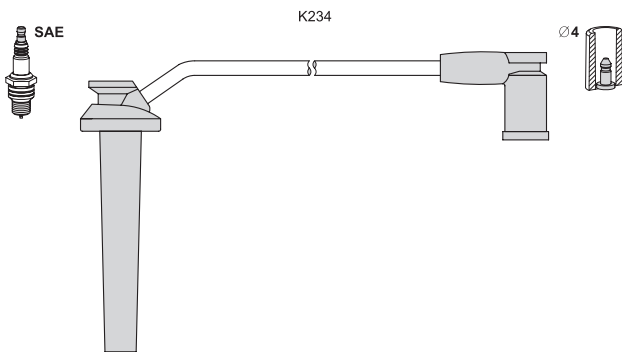

T573G K234 115 110 90 35 30 30 -

Ford Mondeo III 3.0 V6 24V	09.04 - 08.07	150	REBA
ST220 3.0	04.02 - 08.07	166	MEBA
Mondeo III Combi 3.0 24V	09.04 - 08.07	150	REBA
ST220 3.0	04.02 - 08.07	166	MEBA
Mondeo III sedan 3.0 24V	09.04 - 08.07	150	REBA
ST220 3.0	04.02 - 08.07	166	MEBA