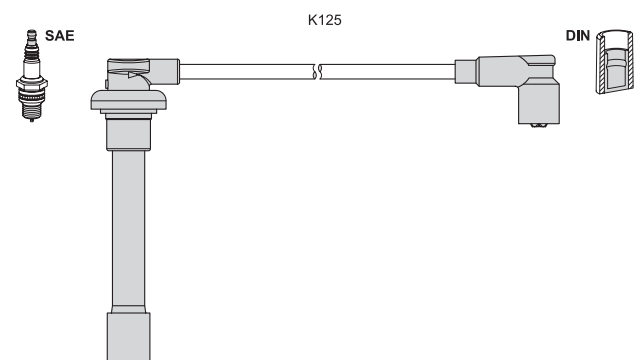

T648B K125 45 47 56 83 85 96 -

Honda Accord VII Coupé 3.0	02.98 - 06.03	147	J30A1