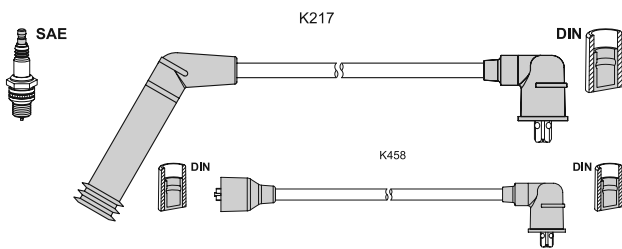

T120B K217 30 30 40 40 60 70 K458 40

Hyundai Sonata II 3.0 i V6	01.91 - 10.93	107	G6AT
Sonata III (Y-3) 3.0 i V6	05.93 - 06.98	107	G6AT