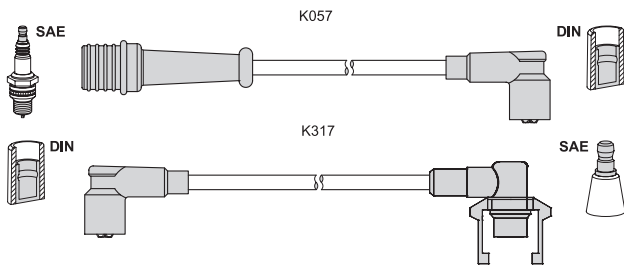

T707B K057 35 45 60 65 K317 70

Renault 21 Combi (K48_) 2.0	06.86 - 12.88	85	J7R 750/J7R 751
21 Sedan (L48_) 2.0	05.91 - 10.93	78	J6R 758
2.0	03.86 - 12.88	85	J7R 750/J7R 751
25 (B29_) 2.0	04.84 - 12.92	74	J6R 763/707/760/706
Espace I (J11_) 2.0	01.88 - 12.90	74	J6R 734
2.0	07.84 - 12.90	80	J6R 234/J6R 236
2.0 i	01.89 - 12.90	87	J7R 760
2.0 i Quadra	03.88 - 12.92	87	J7R 760
2.2	07.86 - 12.90	79	J7T 770
2.2 Quadra	01.88 - 12.90	79	J7T 770
Espace II (J/S63_) 2.0	01.91 - 10.96	76	J7R 768
2.0	01.91 - 10.96	79	J7T 772/J7T 776/773
2.2 4x4	03.91 - 12.96	79	J7T 772/J7T 773