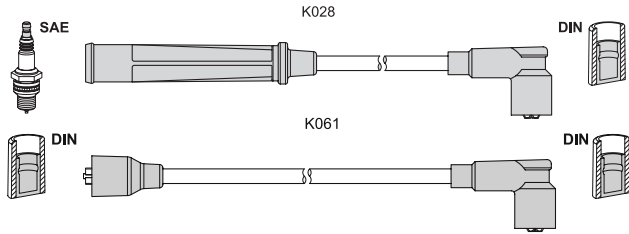

< T487B

Mitsubishi Galant II St. Wag. 1.6 GLX	09.80 - 05.84	55	4G32
2.0 GLX	09.80 - 06.83	75	4G63 (SOHC 8V)
Galant III (E1_A) 2.0 GLS	06.84 - 04.90	75	4G63 (SOHC 8V)
2.0 Turbo Eci	06.84 - 04.90	110	4G63 T (SOHC 8V)

T488B K028 50 60 80 80 K061 40

Nissan Bluebird 1.6	03.86 - 06.90	61	CA16S
1.6	12.85 - 02.90	66	CA16S
1.8	11.86 - 04.90	66	CA18S
1.8 Turbo	12.85 - 05.90	99	CA18T
2.0	12.85 - 12.87	75	CA20S
2.0 i	12.85 - 12.90	77	CA20E
2.0 i	09.88 - 09.90	85	CA20E
Bluebird (U11) 1.6	12.85 - 02.90	66	CA16S
1.8	11.83 - 06.88	66	CA18S
1.8 Turbo	04.84 - 05.90	99	CA18T
2.0 i	04.84 - 01.88	77	CA20E
Bluebird Hatchback 1.6	03.86 - 06.90	61	CA16S
1.8 Turbo	12.85 - 05.90	99	CA18T
2.0	12.85 - 12.87	75	CA20S
2.0 i	12.85 - 12.90	77	CA20E
2.0 i	09.88 - 09.90	85	CA20E
Bluebird Stat. Wagon 1.6	12.85 - 02.90	66	CA16S
1.8	11.83 - 04.90	66	CA18S
1.8 Turbo	09.84 - 04.90	99	CA18ET
2.0	04.86 - 09.90	75	CA20S
2.0 i	04.84 - 12.90	77	CA20E