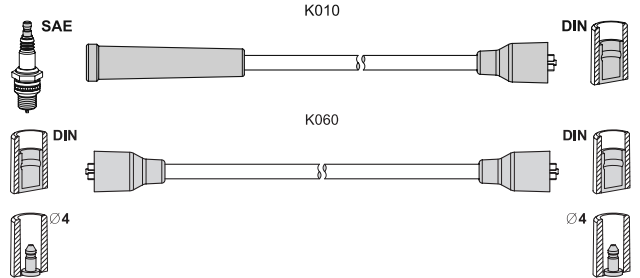

T348H K010 30 30 40 50 K060 60

Zastava 101 1.1	06.73 - 01.90	40	128A.000