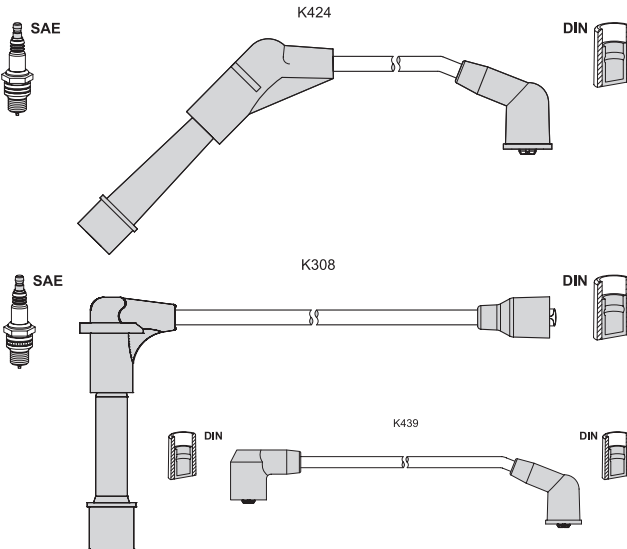

**T386B K424 65 50 K308 45 32 K439 35**

Nissan Sunny II 1.6 GTI 16V	02.87 - 10.88	81	CA16D
1.6 i 12V	10.88 - 06.91	66	GA16i
Sunny II Coupe 1.6 i 12V	10.88 - 06.91	66	GA16i
Sunny II Hatch. 1.6 GTI 16V	06.87 - 05.89	81	CA16D
1.6 i 12V	06.86 - 10.90	66	GA16i
Sunny II Traveller 1.6 i 12V	10.88 - 06.91	66	GA16i