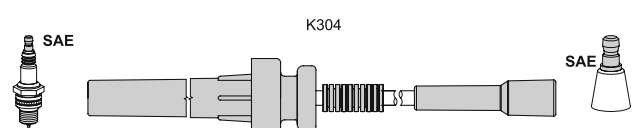

T112B K304 35 35 35 35 -

Chrysler PT Cruiser (PT_) 2.0	06.00 - 12.10	104	ECC