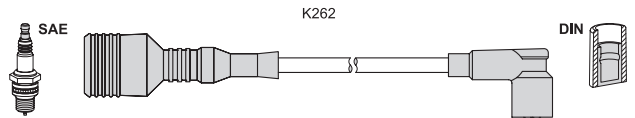

T597B K262 68 73 66 57 -

Alfa Romeo 33 (905) 1.5	05.83 - 12.93	70	AR 30182
33 Sportwagon (905A) 1.5	09.84 - 12.87	70	AR 30514
1.5 4x4	09.84 - 12.87	70	AR 30182
145 (930) 1.4 i.e.	07.94 - 12.96	66	AR 33501
146 (930) 1.4 i.e.	12.94 - 12.96	66	AR 33501