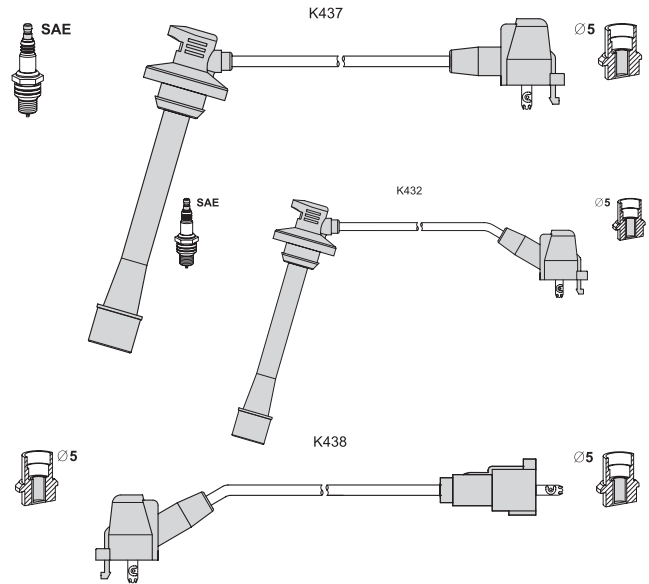

T396P K437 36 64 K432 45 69 87 97 K438 43

Toyota Land Cruiser 80 4.5 24V	08.92 - 12.97	151	1FZ-FE