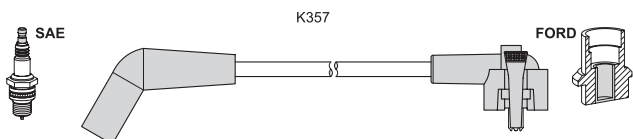

T183G K357 125 105 110 95 85 80 80 65 -

Ford Explorer 4.9V6 Allrad	01.96 -	157