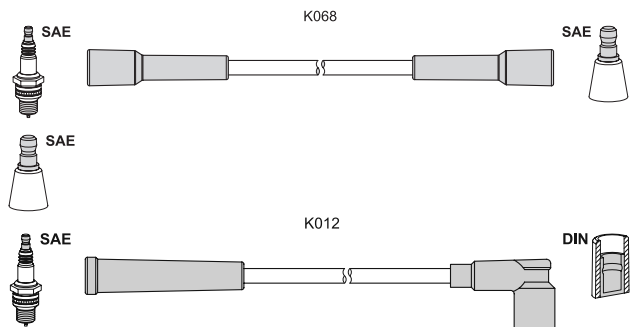

T976B K068 40 50 60 70 K012 100

Fiat Panda 1100 (141A_) 1.1	05.91 - 12.99	37	156 C.046
1.1 Trekking 4x4	10.91 - 07.04	37	156 C.046