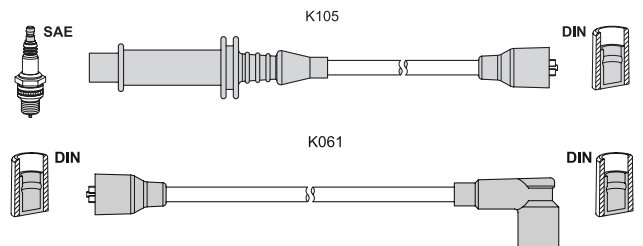

T721B K105 65 65 85 85 K061 50

Citroen BX 14 (XB-) 1.4 E	10.82 - 06.88	45	150A
1.4 E	09.85 - 02.93	49	150F
1.4 E	04.83 - 07.89	52	150C/K1G
1.4 E	04.83 - 02.93	53	150C
BX 14 Break (XB-) 1.4	01.87 - 01.92	52	150C