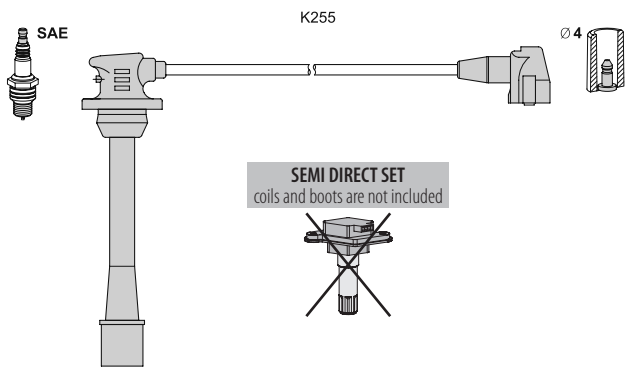

T587P K255 115 95 90 + + + -

Toyota 4 Runner 3.4 i	11.95 - 03.96	136	5VZ-FE
Land Cruiser 90 3.4 i 24V	04.96 -	131	5VZ-FE