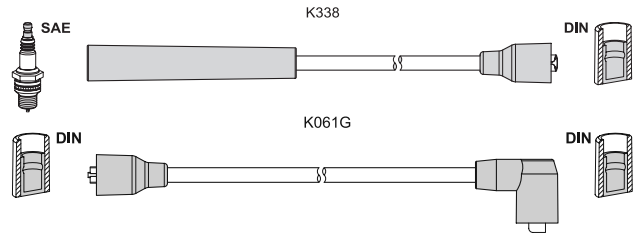

T459G K338 60 60 70 80 K061 40

Ford Capri II 1.6	02.74 - 12.77	53	LCE
Capri III 1.6	01.78 - 04.87	54	LCN
2.0	01.78 - 12.85	74	NEV/OHCTL 20 H
2.0	01.78 - 12.85	64