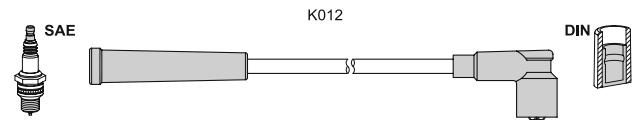

T403H K012 40 45 -

application → T627S