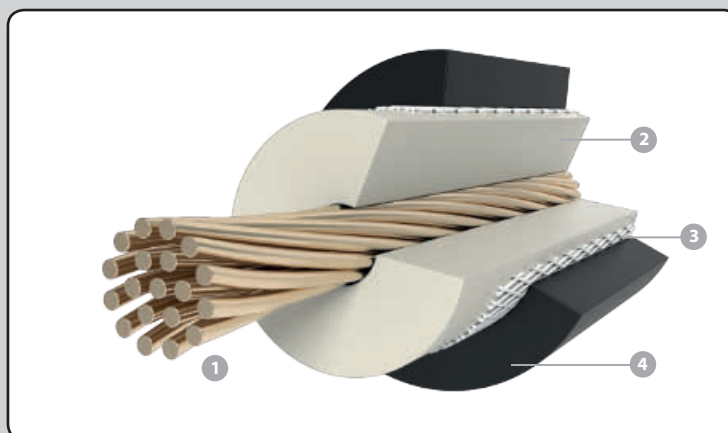

### Odporové jádro

Vodivé silikonové jádro kabelu (1) je složeno ze svazku uhlíkem nasycených skelných vláken (a), potažených vodivým latexem (b), a z vodivé silikonové vrstvy (c) o definované tloušťce. Vlákná zaručují zvýšenou pevnost v tahu a vodivé složky jádra zaručují maximální přenos energie a dokonalé odrušení kabelů. Vnitřní izolace (2) s opředěním (3) plní funkci elektrické izolace a zlepšuje mechanické vlastnosti v ohybu. Vnější silikonový plášť (4) chrání jádro včetně izolace před vlivy pracovního prostředí. Zapalovací kabel je opatřen tvarově různými typy kontaktů pro spojení mezi zapalovací svíčkou a zapalovací cívkou (rozdělovačem) - (cívkou a rozdělovačem). Tyto kontakty jsou chráněny kabelovými převlečkami proti vlivům pracovního prostředí. Tvary a provedení kontaktů a převleček odpovídají konkrétním podmínkám aplikace.

### Měděné jádro

Měděné jádro (1) zapalovacích kabelů zaručuje bezztrátový přenos energie. Odrušení kabelů zajišťují odrušovací rezistory umístěné v koncovce zapalovací svíčky a v koncovce rozdělovače (cívky). Vnitřní izolace (2) s opředěním (3) plní funkci elektrické izolace a zlepšuje mechanické vlastnosti v ohybu. Silikonový vnější plášť (4) chrání jádro včetně izolace před vlivy pracovního prostředí. Odrušovací rezistory ve stíněných nebo nestíněných koncovkách pro zapalovací svíčky (v koncovkách pro zapalovací cívky, rozdělovače) mají hodnotu 5 nebo 1 k $\Omega$ .