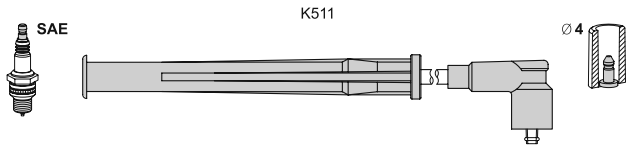

T319B K511 35 37 40 50 -

Nissan Kubistar (X76) 1.2	08.03 -	44	D7F 764
Kubistar Van 1.2	08.03 -	44	D7F 764
Renault Clio II 1.2	10.99 -	43	D7F 766/_720/D7F _
1.2	03.99 - 05.01	44	D7F 722
1.2	06.01 - 10.03	55	
Clio II Van 1.2	10.99 -	43	D7F 720/_726/_746
1.2	03.99 - 10.03	44	D7F 722/_726/_746
Kangoo (KCO/1_) 1.2	10.99 -	43	D7F 710/_722/D7F _
Kangoo Express 1.2	10.99 -	43	D7F 710/_744/D7F _
Twingo (CO6_) 1.2	11.98 -	40	D7F 700/D7F 701
1.2	11.98 -	43	D7F 700/D7F 701
1.2	03.07 -	43	D7F 800