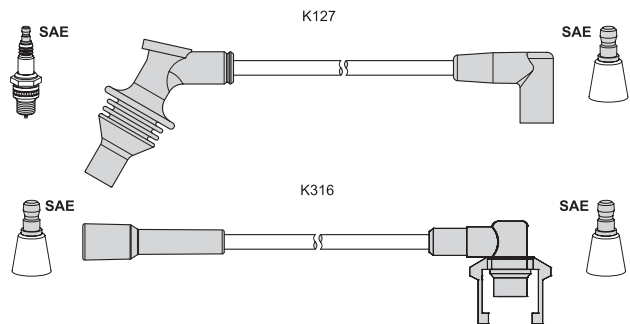

T669B K127 30 40 50 60 K316 50

Renault 19 II (B/C53_) 1.8	05.94 - 12.95	79	F3P 765/F3P 682
1.8	04.92 - 05.94	81	F3P 700
19 II Cabriolet 1.8	07.94 - 12.95	79	F3P 765/_682/_764
19 II Chamade (L53_) 1.8	05.92 - 09.94	67	F3P 765
1.8	05.92 - 11.95	79	F3P 706/F3P 700
1.8	05.94 - 12.95	79	F3P 682
1.8	04.92 - 05.94	81	F3P 700
Clio I (B/C57_, 5/357_) 1.8	01.91 - 12.95	65	F3P 710/F3P 714
1.8	08.90 - 04.96	66	F3P 755
1.8 RSi	01.93 - 08.95	80	F3P 712
1.8 RSi	08.95 - 12.95	79	F3P 758