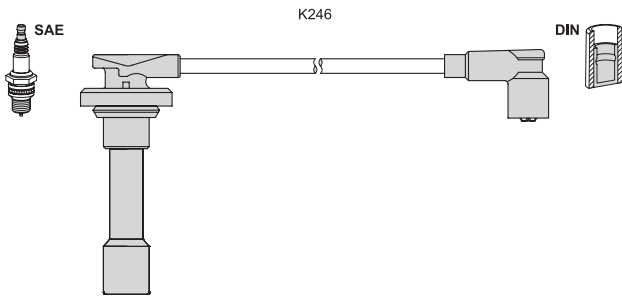

T572B K246 58 57 40 34 -

Honda Civic IV Hatch. 1.6 i 16V	09.87 - 09.91	96	D16A9
Concerto (HW) 1.6 i 16V	08.89 - 03.95	90	D16A8
Concerto Sedan 1.6 i 16V	08.89 - 03.95	90	D16A8
CRX II (ED, EE) 1.6 i 16V	10.87 - 02.92	91	D16Z5
1.6 i 16V	10.87 - 12.89	96	D16A8/D16A9
Rover 216 Coupe (XW) 1.6	10.92 - 06.99	90	D 16 A8
216 Hatch. (XW) 1.6 GSi	10.89 - 10.95	82	D 16 Z2
1.6 GTi	09.90 - 10.95	90	D 16 A8
416 (XW) 1.6 GSi	04.90 - 04.95	82	D 16 Z2
1.6 GTi	04.90 - 04.95	90	D 16 A8
400 Tourer (XW) 1.6 i	05.94 - 11.98	90	D 16 A8
Cabriolet 216 (XW) 1.6 i	01.92 - 11.99	90	D 16 A8