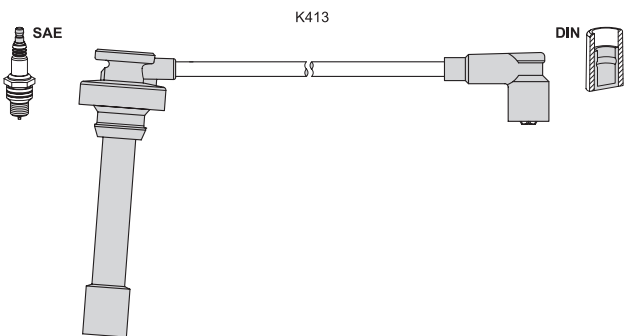

T251B K413 35 45 50 60 -

Mitsubishi Space Star 1.3 16V	06.98 - 12.04	63	4G13 (16V)
1.3 16V	12.98 - 12.04	61	4G13 (16V)
1.3 16V	09.00 - 12.04	60	4G13 (16V)