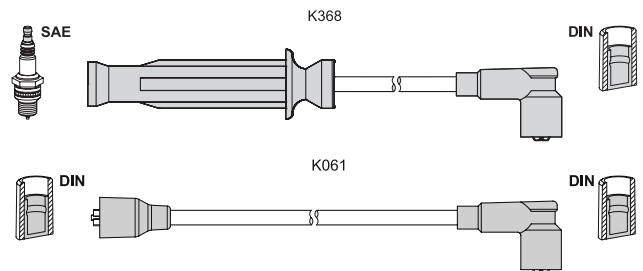

T665B K368 65 55 52 40 K061 75

Rover 820 (XS) 2.0	10.88 - 10.91	74	
820e (XS) 2.0e	10.86 - 10.91	88	20 HS