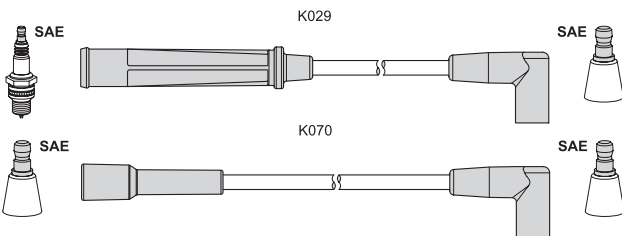

T168B K029 70 60 50 50 K070 50

Opel Kadett D 1.2 S	08.79 - 08.84	44	12 S
1.3 N	08.79 - 08.84	44	13 N
Kadett D Caravan 1.2 S	08.79 - 08.84	44	12 S
1.3 N	08.79 - 08.84	44	13 N
Kadett E (39_, 49_) 1.3 i cat	09.85 - 08.91	44	C 13 N
1.3 N	09.84 - 08.89	44	13 NB/13 N
1.3 S	09.84 - 08.87	55	13 S
Kadett E Cabrio 1.3 S	03.87 - 02.93	55	13 S
Kadett E Caravan 1.3 i cat	09.85 - 08.91	44	C 13 N
1.3 N	09.84 - 08.91	44	13 N

< T168B

Opel Kadett E Caravan 1.3 S	09.84 - 08.87	55	13 S
Kadett E CC 1.3 i cat	09.85 - 08.91	44	C 13 N
1.3 N	09.84 - 08.91	44	13 NB/13 N
1.3 S	09.84 - 08.87	55	13 S
Kadett E Combo 1.3 N	01.86 - 12.89	44	13 N
1.3 S	01.86 - 12.89	55	13 S
Kadett E Van 1.3 N	09.84 - 07.89	44	13 NB/13 N
Manta B 1.3S	08.81 - 08.86	55	13 S
Manta B CC 1.3S	08.79 - 08.86	55	13 S