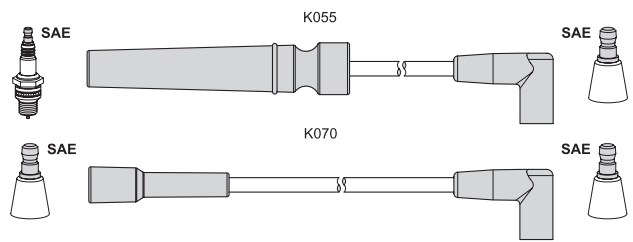

**T710B K055 70 60 55 50 K070 50**

Daewoo Aranos 1.5	01.95 - 11.97	66	V15L
Cielo (KLETN) 1.5 16V	02.95 - 08.97	66	A15MF
Cielo Sedan 1.5 16V	02.95 - 08.97	66	A15MF
Espero (KLEJ) 1.5	10.97 - 09.99	55	G15MF
1.5 16V	02.95 - 06.99	66	A15MF
1.5 16V	10.93 - 09.94	65	A15MF
Nexia (KLETN) 1.5 16V	02.95 - 08.97	66	A15MF
Nexia Sedan 1.5 16V	02.95 - 08.97	66	A15MF
1.6	07.08 -	80	F16D3