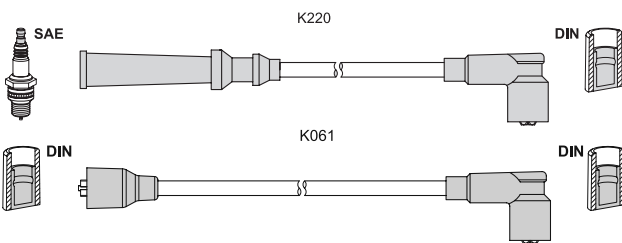

T574B K220 100 95 75 75 55 50 K061 55

Nissan Patrol GR I 4.2 cat	11.88 - 06.97	121	TB42E