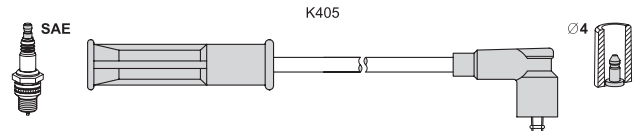

T921B K405 45 35 30 25 -

Renault Kangoo Express 1.6	02.08 -	64	K7M 750
Kangoo/Grand Kangoo 1.6	02.08 -	64	K7M 750
Symbol 1.4	08.00 -	55	K7J 700
Thalia (LB0/1/2_) 1.4	08.00 -	55	K7J 700