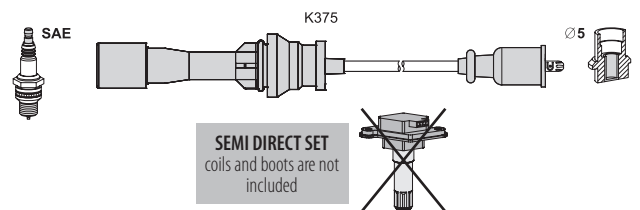

T247P K375 32 38 + + -

Mazda 323 FVI (BJ) 1.5 16V	09.98 - 01.01	65	ZL06/ZL05
1.6	01.01 - 05.04	70	ZM
1.6	01.01 - 05.04	72	ZM
323 SVI (BJ) 1.5 16V	09.98 - 01.01	65	ZL06/ZL05
1.6	01.01 - 05.04	70	ZM
1.6	01.01 - 05.04	72	ZM