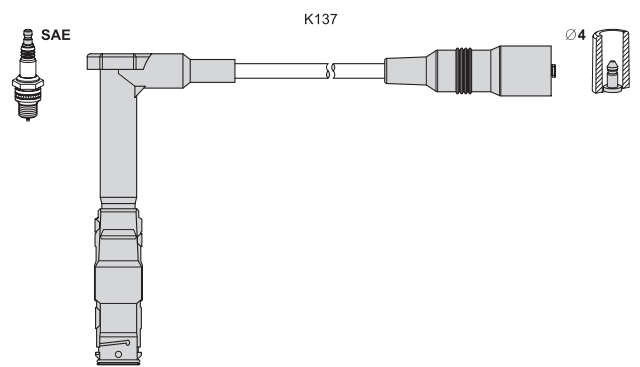

T805C K137 50 45 45 50 - alternative T009B

Mercedes 200 E (W124) 2.0	10.92 - 06.93	100	M 111.940
200 TE (S124) 2.0	10.92 - 06.93	100	M 111.940
220 E (W124) 2.2	10.92 - 06.93	110	M 111.960
220 CE (C124) 2.2	10.92 - 05.93	110	M 111.960
220 TE (S124) 2.2	10.92 - 05.93	110	M 111.960
C 180 (W202) 1.8	03.93 - 08.95	90	M 111.920
C 180 T (S202) 1.8	06.96 - 09.00	90	M 111.920
C 200 (W202) 2.0	01.94 - 08.95	100	M 111.941
C 220 (W202) 2.2	03.93 - 05.00	110	M 111.961
E 200 (W124) 2.0	06.93 - 06.95	100	M 111.940
E 220 (W124) 2.2	06.93 - 06.95	110	M 111.960
E 200 Cabrio (A124) 2.0	06.93 - 03.98	100	M 111.940
E 220 Cabrio (A124) 2.2	06.93 - 03.98	110	M 111.960
E 200T (S124) 2.0	06.93 - 06.96	100	M 111.940
E 220T (S124) 2.2	06.93 - 06.96	110	M 111.960
E 200 Coupe (C124) 2.0	06.93 - 06.97	100	M 111.940
E 220 Coupe (C124) 2.2	06.93 - 06.97	110	M 111.960