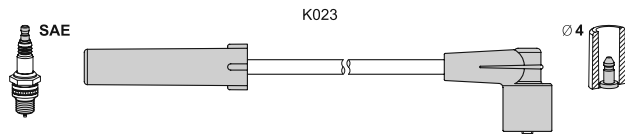

T343S K023 44 36 34 30 -

GAZ 2705 Gazel Bussin. 2.9i Euro 4	03.11 -	90	UMZ 4216
3221 Gazel Bussin. 2.9i Euro 4	03.11 -	90	UMZ 4216
3302 Gazel Bussin. 2.9i Euro 4	03.11 -	90	UMZ 4216
Gazelle Next Bus 2.7i Euro4	04.13 -	78	A2755
Gazelle Next Van 2.7i Euro 4	04.13 -	78	A2755
Gazelle Next Flatbed 2.7i Euro 4	04.13 -	78	A2755
Gazelle Next Bus 2.9i Euro4	04.13 -	78	UMZ 4216
Gazelle Next Van 2.9i Euro 4	04.13 -	78	UMZ 4216
Gazelle Next Flatbed 2.9i Euro 4	04.13 -	78	UMZ 4216
2217 Sobol Bussin. 2.9i Euro 4	03.11 -	90	UMZ 4216
2310 Sobol Bussin. 2.9i Euro 4	03.11 -	90	UMZ 4216
2752 Sobol Bussin. 2.9i Euro 4	03.11 -	90	UMZ 4216