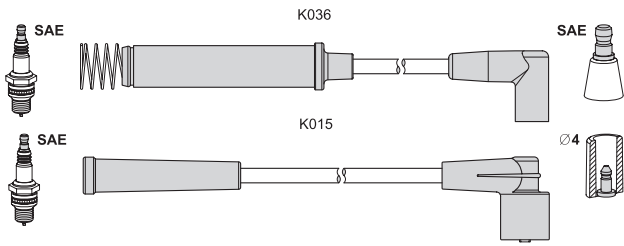

T273B K036 50 60 70 80 K015 40

Opel/Vauxhall Corsa A CC 1.2 i	09.89 - 03.93	33	C 12 NZ
1.4 i	01.90 - 03.93	44	C 14 NZ
1.6 GSI	05.88 - 03.92	74	E 16 SE
Corsa ATR 1.2 i	09.89 - 03.93	33	C 12 NZ
1.4 i	10.89 - 03.93	44	C 14 NZ