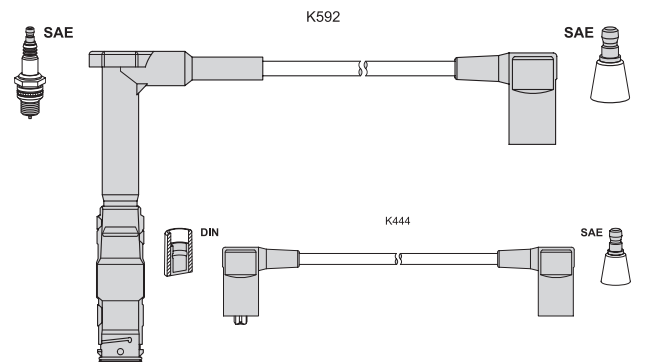

T391C K592 45 45 65 65 K444 50

alternative T005B

Mercedes 190 (W201) E 2.3-16	09.85 - 12.87	125	M 102.983
E 2.3-16	09.85 - 08.88	130	M 102.983
E 2.3-16	04.84 - 01.87	136	M 102.983
E 2.5-16	03.89 - 08.93	143	M 102.991
E 2.5-16	09.88 - 08.93	150	M 102.990
E 2.5 Evolution II	05.90 - 08.93	173	M 102.992