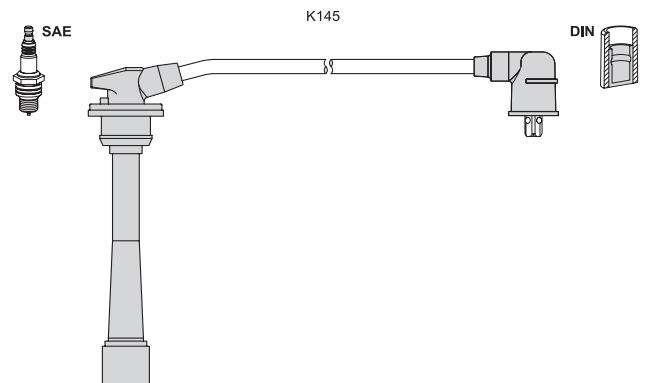

T118B K145 54 40 32 23 -

Hyundai Accent II (LC) 1.6	12.02 - 11.05	77	G4ED-G
Accent III (MC) 1.6 GLS	11.05 - 11.10	82	G4ED
Accent Sedan (LC) 1.6	12.02 - 11.05	77	G4ED-G
Accent Sedan (MC) 1.6 GLS	11.05 - 11.10	82	G4ED
Coupe (RD) 2.0 16V	03.01 - 04.02	99	G4DF
Coupe (GK) 1.6 16V	03.02 - 08.09	77	G4ED-G
1.6 16V	03.02 - 08.09	79	G4ED-G
2.0	08.01 - 08.09	100	G4GC-G
2.0	03.02 - 08.09	102	G4GC-G
2.0 GLS	02.03 - 08.09	105	G4GC-G
Elantra (XD) 1.6	06.00 - 07.06	66	G4GR
1.6 (RUS)	05.03 - 07.06	77	G4ED-G
1.8	06.00 - 07.06	97	G4BB
2.0	06.00 - 07.06	102	G4GC-G
2.0	06.00 - 07.06	104	G4GC
2.0	10.03 - 07.06	105	G4GC
Elantra Sedan (XD) 1.6	06.00 - 07.06	66	G4GR
1.6	05.03 - 07.06	77	G4ED-G
1.8	06.00 - 07.06	97	G4BB
2.0	06.00 - 07.06	102	G4GC-G
2.0	06.00 - 07.06	104	G4GC
2.0	10.03 - 07.06	105	G4GC

T 118B