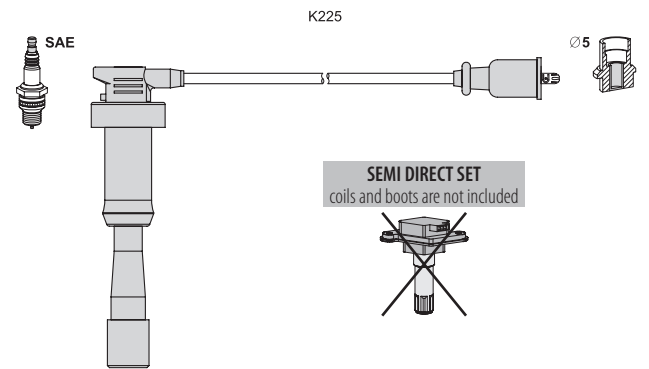

T238P K225 65 80 85 + + + -

Hyundai Equus/Centennial 3.5	10.99 - 03.09	155	G6CU
Terracan 3.5i V6 4WD	12.01 - 12.06	143	G6CU
XG 30/300 3.0	12.98 -	138	G6CT-G
XG 300 3.0	09.99 -	145	G6CT
XG 350 3.5	04.03 -	145	G6CU
Kia Carnival II 3.5	07.02 -	143	G6CU