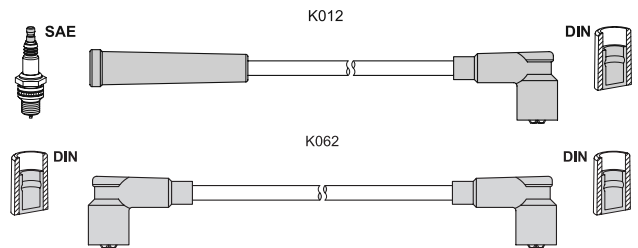

T368S K012 30 40 50 40 K062 40

Skoda 135 Favorit 1.3 carb	- 12.92	43	781.135
136 Favorit (781) 1.3 carb	- 12.92	46	781.136
135 Forman (785) 1.3 carb	- 12.92	43	781.135
136 Forman (785) 1.3 carb	- 12.92	46	781.136
Praktik, Pick-up 1.3 carb	- 12.92	43	781.135
Praktik, Pick-up 1.3 carb	- 12.92	46	781.136