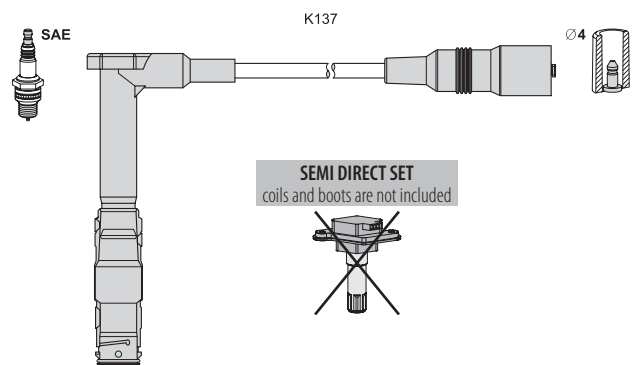

T982C K137 33 33 + + - alternative T010B

Mercedes C 180 (W202) 1.8	11.94 - 05.00	89	M 111.921
1.8	09.95 - 05.00	90	M 111.921
C 200 (W202) 2.0	09.95 - 05.00	100	M 111.945
C 200 Kompr. (W202) 2.0	10.95 - 05.00	132	M 111.944
2.0	11.96 - 05.00	141	M 111.944
C 230 (W202) 2.3	06.96 - 06.97	110	M 111.974
C 230 Kompr. (W202) 2.3	10.95 - 05.00	142	M 111.975
C 180T (S202) 1.8	06.96 - 09.00	90	M 111.921
C 200T (S202) 2.0	06.96 - 03.01	100	M 111.945
C 200T Kompr. (S202) 2.0	11.96 - 03.01	141	M 111.944
C 230T (S202) 2.3	06.96 - 06.98	110	M 111.974
C 230T Kompr. (S202) 2.3	06.97 - 09.00	142	M 111.975
CLK 200 (C208) 2.0	06.97 - 06.02	100	M 111.941
CLK 200 Kompr. (C208) 2.0	06.97 - 06.00	141	M 111.944
CLK 230 Kompr. (C208) 2.3	06.97 - 06.00	142	M 111.975/_973
CLK 200 Cabrio (A208) 2.0	03.98 - 03.02	100	M 111.941
CLK 200 Kompr. (A208) 2.0	03.98 - 06.00	141	M 111.944
CLK 230 Kompr. (A208) 2.3	03.98 - 06.00	142	M 111.975/_973
E 200 (W210) 2.0	06.95 - 08.00	100	M 111.942
E 230 (W210) 2.3	06.95 - 06.97	110	M 111.970
E 200T (S210) 2.0	06.96 - 08.00	100	M 111.942
E 230T (S210) 2.3	06.96 - 06.97	110	M 111.970
SLK 200 (R170) 2.0	09.96 - 03.00	100	M 111.946
SLK 200 Kompr. (R170) 2.0	10.96 - 03.00	141	M 111.943
SLK 230 Kompr. (R170) 2.3	09.96 - 03.00	142	M 111.973
Sprinter 214 Bus 2.3	02.95 - 05.06	105	M 111.979
Sprinter 214 Flatbed 2.3	02.95 - 05.06	105	M 111.979
Sprinter 214 Van 2.3	02.95 - 05.06	105	M 111.979/_984
Sprinter 314 Bus (903) 2.3	02.95 - 05.06	105	M 111.984