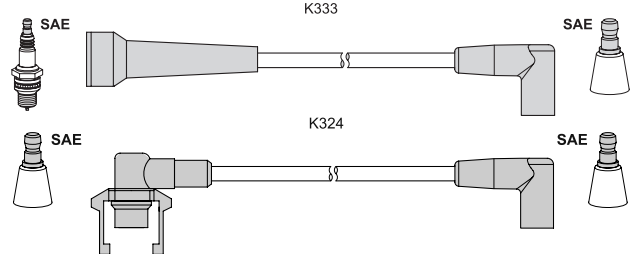

T705B K333 40 50 55 70 K324 40

Renault 19 I (B/C53_) 1.7	09.88 - 04.92	54	F3N 741/F3N 740
1.7	09.88 - 04.92	66	F3N 743/F3N 742
19 I Cabriolet (D53_) 1.7	07.91 - 04.92	70	F3N 743/F3N 742
19 I Chamade (L53_) 1.7	10.89 - 04.92	54	F3N 741/F3N 740
1.7	07.88 - 04.92	66	F3N 743/F3N 742
1.7	09.88 - 12.92	68	F2N 720/F2N 721
19 II Chamade (L53_) 1.7	01.93 - 08.95	68	F2N 720/F2N 721
21 Combi (K48_) 1.7	06.87 - 04.89	64	F2N 752
1.7	10.86 - 12.88	65	F2N 710
21 Sedan (L48_) 1.7	06.87 - 04.89	64	F2N 752
1.7	03.86 - 03.93	65	F2N 710
1.7	09.89 - 02.94	66	F3N 723/F3N 722
1.7	03.86 - 02.94	69	F3N 723/F3N 722
Super 5 (B/C40_) 1.7	10.86 - 03.95	54	F3N 716/F3N 717
1.7 i	10.86 - 08.91	69	F3N 722/F3N 702

T 706B