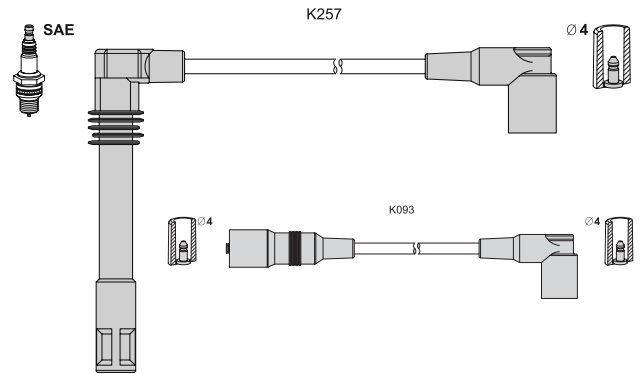

T589C K257 55 95 90 25 50 85 80 25 K093 30/30

alternative T979B

Audi 100 S4 V8 quattro	03.94 - 06.94	213	AEC
S4 V8 quattro	10.92 - 06.94	206	ABH
100 Avant S4 V8 quattro	03.94 - 06.94	213	AEC
S4 V8 quattro	10.92 - 06.94	206	ABH
A6 (4A, C4) S6 4.2 quattro	06.94 - 10.97	213	AEC
A6 Avant S6 4.2 quattro	06.94 - 12.97	213	AEC
V8 (44_, 4C_) 3.6 quattro	04.93 - 02.94	180	PT
3.6 quattro	10.88 - 02.94	184	PT
4.2 quattro	10.91 - 02.94	206	ABH