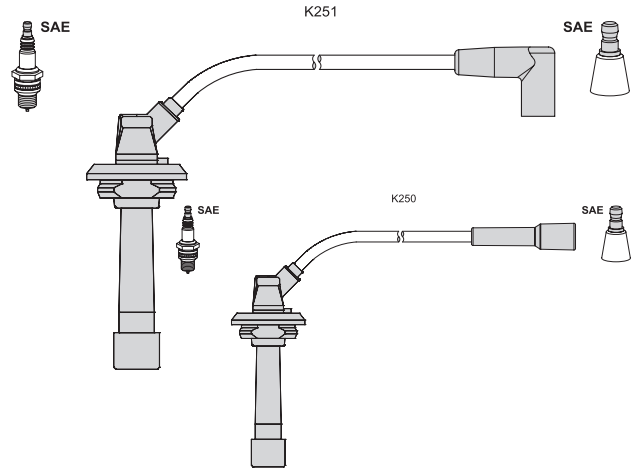

T582B K251 80 45 45 K250 80 -

Subaru Forester 2.0 S Turbo	06.98 - 04.01	125	EJ20
Impreza Coupe 2.0T 4WD	07.98 - 12.00	155	EJ20G
Impreza Sed. 2.0T GT 4WD	07.98 - 12.00	155	EJ20 (Turbo)
2.0 Turbo GT 4WD	06.98 - 12.00	160	EJ205
Impreza Sed. 2.0T WRX	12.00 - 10.02	160	EJ205
2.0 WRX Turbo	12.02 -	165	EJ205
Impreza S.W. 2.0 i T 4WD	07.98 - 12.00	155	EJ20 (Turbo)
2.0 Turbo GT 4WD	06.98 - 12.00	160	EJ205
Impreza St. Wagon 2.0 T	12.00 - 10.02	160	EJ205
2.0 WRX Turbo	12.02 -	165	EJ205