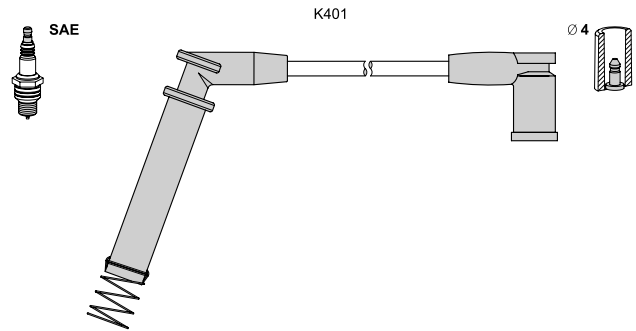

## T475B K401 25 40 45 60 -

Ford Focus I Rocam 1.6	08.02 - 05	72	Zetec Rocam
------------------------	------------	----	-------------