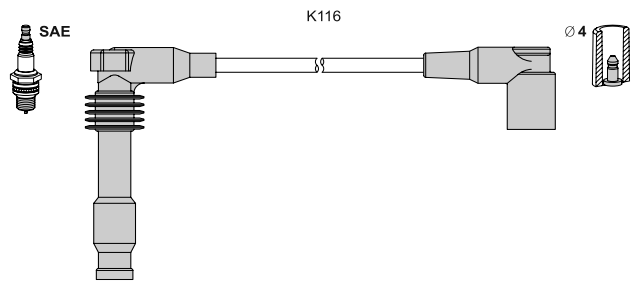

T928C K116 60 60 45 35 -

alternative T991B

Opel/Vauxhall Astra F 1.4 i 16V	02.96 - 09.98	66	X 14 XE
1.6 i 16V	08.94 - 09.98	74	X 16 XEL
Astra F Cabriolet 1.4 i 16V	01.96 - 03.01	66	X 14 XE
Astra F Caravan 1.4 i 16V	02.96 - 01.98	66	X 14 XE
1.6 i 16V	08.94 - 01.98	74	X 16 XEL
2.0 i 16V	03.93 - 01.98	110	C 20 XE
Astra FCC (5_) 1.4 i 16V	01.96 - 01.98	66	X 14 XE
1.6 i 16V	08.94 - 01.98	74	X 16 XEL
2.0 GSI 16V	09.91 - 01.98	110	C 20 XE
Astra G Caravan 1.4 16V	06.98 - 07.04	66	X 14 XE/Z 14 XE
Astra G CC 1.4 16V	02.98 - 01.05	66	X 14 XE/Z 14 XE
Astra G Sedan 1.4 16V	09.98 - 01.05	66	X 14 XE/Z 14 XE
Corsa B 1.4 i 16V	09.94 - 09.00	66	X 14 XE
1.4 i 16V	08.97 - 09.00	63	C 14 SEL
1.6 GSI 16V	03.93 - 09.00	80	C 16 XE
1.6 i 16V	09.94 - 09.00	78	X 16 XE
Vectra B (36_) 1.6 i 16V	10.95 - 04.02	74	Z16/Y16 XE/X16XEL
Vectra B Caravan 1.6 i 16V	11.96 - 07.02	74	Z16/Y16 XE/X16XEL
Vectra B CC (38_) 1.6 i 16V	10.95 - 07.02	74	Z16/Y16 XE/X16XEL
Zafira A (F75_) 1.6 16V	04.99 - 06.05	74	Z 16 XE/X 16 XEL