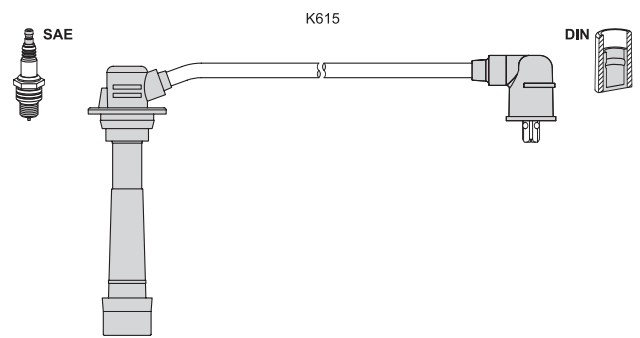

T245B K615 45 34 23 21 -

Mazda 323 FVI (BJ) 1.9 16V	09.98 - 01.01	84	FP55
323 SVI (BJ) 1.9 16V	09.98 - 05.04	84	FP55