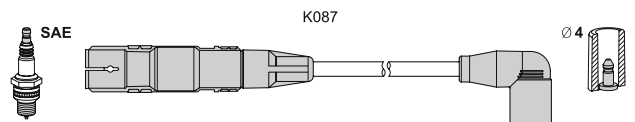

T823C K087 100 85 85 70 70 55 -

alternative T062B

Ford Galaxy (WGR) 2.8 i V6	11.95 - 04.00	128	AAA
2.8 i V6 4x4	04.96 - 04.00	128	AAA
VW Corrado (53I) 2.9 VR6	08.91 - 12.95	140	ABV
Golf III (1H1) 2.8 VR6	01.92 - 08.97	128	AAA
2.9 VR6 Syncro	10.94 - 08.97	140	ABV
Golf III Variant 2.9 VR6	10.94 - 04.99	140	ABV
2.9 VR6 Syncro	10.94 - 04.99	140	ABV
New Beetle 3.2 RSI 4 mot	04.00 - 05.01	165	AXJ
Passat (3A2, 35I) 2.8 VR6	06.91 - 08.96	128	AAA
Passat Variant 2.8 VR6	06.91 - 05.97	128	AAA
2.9 VR6 Syncro	01.94 - 05.97	135	ABV
Sharan 2.8 VR6	09.95 - 04.00	128	AAA
2.8 VR6 Syncro	11.96 - 04.00	128	AAA
Vento (1H2) 2.8 VR6	01.92 - 09.98	128	AAA