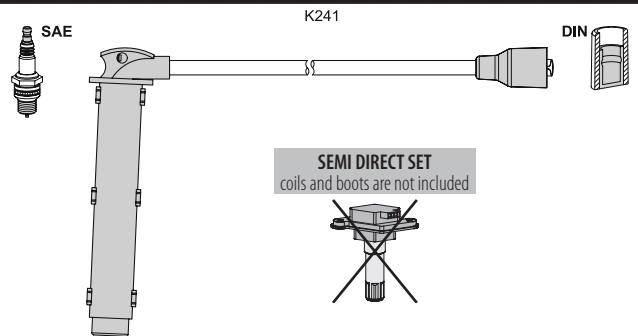

T565B K241 30 30 + + -

Landrover Freelander 1.8 16V	11.00 - 10.06	86	18 K4F
Freelander S. Top 1.8 i 16V	02.98 - 10.06	88	18 K4F
MG MGTF 115 1.6	03.02 -	85	16 K4F
MGTF 120 1.8	03.02 -	88	18 K4F
MGTF 135 1.8	03.02 -	100	18 K4F
MGTF 160 1.8	03.02 -	118	18 K4K
MG ZR 105 1.4	06.01 - 04.05	76	14 K4F
MG ZR 120 1.8	06.01 - 04.05	86	18 K4F
MG ZR 160 1.8	06.01 - 04.05	118	18 K4K
MG ZS 120 1.8	07.01 - 04.05	86	18 K4F
MG ZS 120 Hatchback 1.8	07.01 - 10.05	86	18 K4F
MGF (RD) 1.8 i 16V	03.95 - 03.02	88	18 K4F
1.8 i VVC	03.95 - 03.02	107	18 K4K
1.8 i VVC	10.01 - 03.02	118	18 K4K
Rover 25 (RF) 1.4 16V	10.99 - 05.05	62	14 K4M
1.4 16V	10.99 - 05.05	76	14 K4F