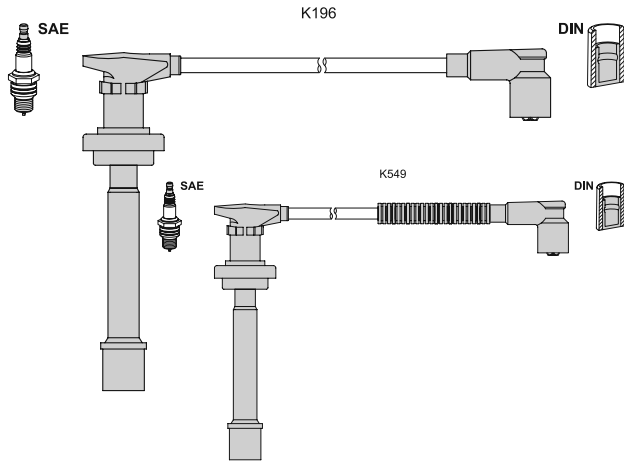

T506B K196 65 60 45 K549 45 -

Nissan Almera I Hatch. 2.0 GTi	07.96 - 03.00	105	SR20DE
Almera Tino (V10) 2.0	08.00 -	100	SR20DE
Primera (P11) 2.0 16V	09.96 - 12.01	96	SR20DE
2.0 16V	09.96 - 12.01	85	SR20De
2.0 16V	09.96 - 12.01	110	SR20DE
2.0 16V	08.99 - 12.01	103	SR20DE
Primera Hatchback 2.0 16V	09.96 - 07.02	96	SR20DE
2.0 16V	09.96 - 07.02	85	SR20De
2.0 16V	09.96 - 07.02	110	SR20DE
2.0 16V	08.99 - 07.02	103	SR20DE
Primera Traveller 2.0 16V	06.96 - 12.01	85	SR20De
2.0 16V	04.98 - 12.01	96	SR20DE
2.0 16V	08.99 - 12.01	103	SR20DE