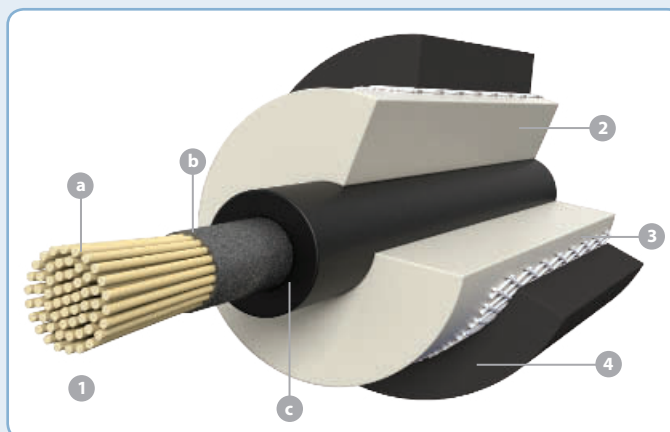

### Inductive core

Ignition cables consist of a core, inner insulation and outer jacket. The inductive core (1) consists of a kevlar cord (a), a ferrite loaded conductive layer (b) and thin stainless steel wire (c) wound over the substrate fixed by sprayed coating (d). The kevlar cord ensures excellent tension strength and stability while the winding with the substrate ensures maximum efficiency of energy transmission with suppression. The inner insulation (2) provides superior heat resistance and dielectric strength while the tape braiding (3) adds strength and flexibility. The outer silicone jacket (4) protects the cable from the working environment under the bonnet. Ignition leads are equipped with various types of terminals on each end. The terminals are covered by silicone rubber boots for insulation and protection against the working environment under the bonnet. Shapes of these components correspond to the OE requirements.

### Провод с резистивным сердечником

Проводящий силиконовый сердечник провода (1) изготовлен из стекловолокна с углеродной пропиткой (a), покрытого проводящими слоями латекса (b) и силикона определенной толщины (c). Стекловолокна гарантируют повышенную прочность при растяжении, проводящие части обеспечивают максимальную передачу энергии к свече зажигания и совершенную защиту проводов от радиопомех. Внутренняя изоляция (2) вместе с изоляционной оплеткой (3) также выполняют функцию электрической изоляции и улучшают механические свойства провода на изгиб, растяжение и излом. Внешняя силиконовая изоляция (4), защищает сердечник от вредных влияний рабочей среды. Провода зажигания обеспечивают контакт со свечой зажигания и катушкой (распределителем) зажигания при помощи различных типов контактов. Контакты защищены наконечниками и колпачками. Вид и форма контактов и колпачков зависит от выбранной конструкции соединения.