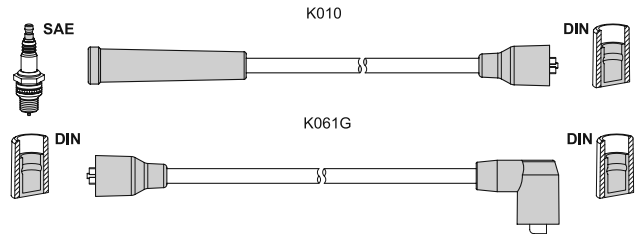

T225G K010 60 70 70 80 K061 60

Ford Fiesta II (FBD) 1.3	09.83 - 09.89	51	JPC
1.3	09.83 - 01.87	51	JPC