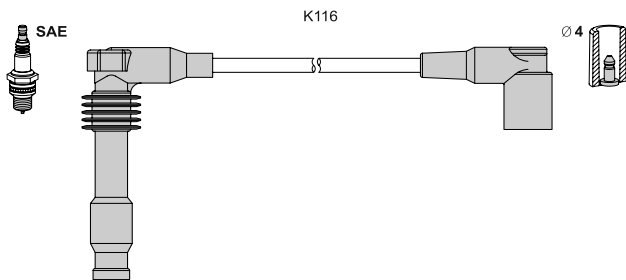

<T777C

Opel/Vauxhall Astra F Caravan 1.8 i 16V	06.93 - 01.98	92	C 18 XE
1.8 i 16V	07.94 - 01.98	85	C 18 XEL/X 18 XE
2.0 i 16V	02.95 - 01.98	100	X 20 XEV
Astra F CC 1.8 i 16V	09.94 - 01.98	85	C 18 XEL/X 18 XE
1.8 i 16V	06.93 - 08.94	92	C 18 XE
2.0 i 16V	02.95 - 01.98	100	X 20 XEV
Astra F Classic CC 2.0 i	03.98 - 08.00	100	X 20 XEV
2.0 i	10.99 - 08.00	118	X 20 XER
Astra G Caravan 2.0 16V	02.98 - 07.04	100	X 20 XEV
Astra G CC 2.0 16V	02.98 - 01.05	100	X 20 XEV/C 20 SEL
2.0 16V OPC	11.99 - 09.02	118	X 20 XER
Astra G Sedan 2.0 16V	09.98 - 01.05	100	X 20 XEV
Calibra A (85_) 2.0 i 16V	06.90 - 02.94	110	C 20 XE
2.0 i 16V	02.94 - 07.97	100	X 20 XEV
2.0 i 16V 4x4	06.90 - 02.94	110	C 20 XE
2.0 i 16V 4x4	02.94 - 07.97	100	X 20 XEV
Omega B 2.0 16V	03.94 - 09.99	100	X 20 XEV
Omega B Caravan 2.0 16V	03.94 - 09.99	100	X 20 XEV
Sintra 2.2 i 16V	11.96 - 04.99	104	X 22 XE
Vectra A 2.0 i 16V	06.94 - 11.95	100	X 20 XEV
2.0 i 16V 4x4	06.94 - 11.95	100	X 20 XEV
Vectra A CC 2.0 i 16V	06.94 - 11.95	100	X 20 XEV
2.0 i 16V cat	02.90 - 11.95	110	C 20 XE
Vectra B (36_) 1.8 i 16V	10.95 - 09.00	85	X 18 XE1
1.8 i 16V	10.95 - 09.00	85	X 18 XE
2.0 i 16V	10.95 - 09.00	100	X 20 XEV/C 20 SEL
Vectra B Caravan 1.8 i 16V	11.96 - 09.00	85	X 18 XE1
1.8 i 16V	11.96 - 09.00	85	X 18 XE
2.0 i 16V	11.96 - 09.00	100	X 20 XEV/C 20 SEL
Vectra B CC (38_) 1.8 i 16V	10.95 - 09.00	85	X 18 XE1
1.8 i 16V	10.95 - 09.00	85	X 18 XE
2.0 i 16V	10.95 - 09.00	100	X 20 XEV/C 20 SEL
Zafira (F75_) 1.8 16V	04.99 - 09.00	85	X 18 XE1

T778C K116 65 60 55 40 - alternative T987B

Opel/Vauxhall Astra F Clas. CC 1.4 i	03.98 - 08.00	66	X 14 XE
Corsa B (73_) 1.4 i 16V	09.94 - 09.00	67	X 14 XE
Tigra (95_) 1.4 16V	07.94 - 12.00	66	X 14 XE
1.4 16V	08.97 - 12.00	63	X 14 XE
1.6 16V	07.94 - 08.98	78	X 16 XE
1.6 16V	08.97 - 08.98	74	C 16 SEL