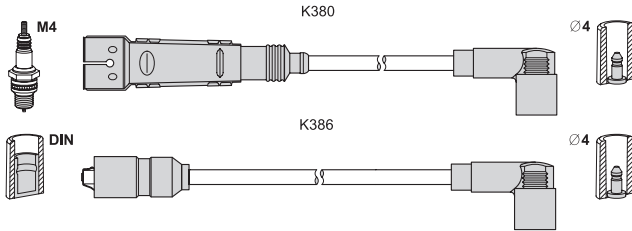

<T741C

Mercedes S 260 SE (W126) 2.6	09.85 - 06.91	118	M 103.941
2.6	09.85 - 06.91	122	M 103.941
S 300 SE,SEL (W126) 3.0	01.86 - 06.91	132	M 103.981
3.0	09.85 - 12.89	138	M 103.981
300 SL (R107) 3.0	09.85 - 08.89	132	M 103.982
3.0	09.85 - 08.89	138	M 103.982
300 SL (R129) 3.0	03.89 - 08.93	140	M 103.984

T742C K380 60 65 78 80 95 105 K386 45

Mercedes 280 (W123) 2.8	02.76 - 08.81	115	M 110.923
280 E (S123) 2.8	02.76 - 11.85	136	M 110.988/_984
280 (W123) 2.8 TE	09.77 - 11.85	136	M 110.988
280 S (W116) 2.8	08.72 - 07.80	115	M 110.922
280 SE,SEL (W116) 2.8	08.72 - 07.80	136	M 110.985
280 S (W126) 2.8	12.79 - 07.85	115	M 110.926/_924
280 SE,SEL (W126) 2.8	10.79 - 07.85	136	M 110.987/_989
280 SL (R107) 2.8	08.74 - 07.85	136	M 110.986/_990/_982