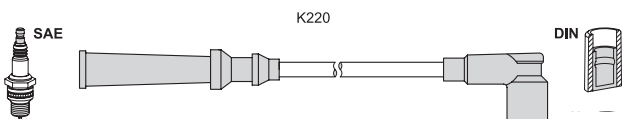

T575B K220 27 43 54 69 -

Ford Maverick 2.4 i	09.96 - 04.98	85	KA-24
2.4 i	09.96 - 04.98	87	KA-24

< T575B

Nissan Pick Up (D21) 2.4 i 12V	10.95 - 02.98	91	KA24E
2.4 i 12V 4WD	10.95 - 02.98	93	KA24E
Pick Up (D22) 2.4 i	02.98 -	88	KA24E
2.4 i 4WD	02.98 -	88	KA24E
Terrano II (R20) 2.4 4WD	05.96 - 01.02	85	KA24E
2.4 4WD	05.96 -	87	KA24E