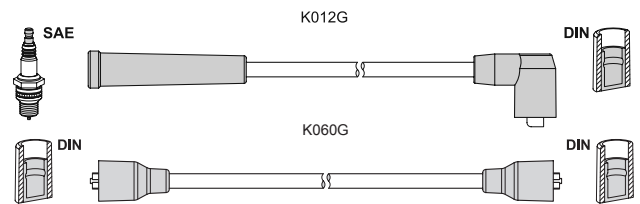

T140G K012 50 60 70 80 K060 50

Ford Escort '86 Express 1.4i	02.86 - 07.90	54	F6D/F6B/FUC
Escort II (ATH) 1.1	12.74 - 08.80	32	G1
1.1	06.75 - 08.80	34	G1
1.1	12.74 - 08.80	35	G2
Escort II Combi 1.1	04.75 - 08.80	32	G1
1.1	04.75 - 08.80	35	G2
Escort III (GAA) 1.1	08.83 - 12.85	37	GSE
1.1	09.80 - 08.83	40	GMA/GLB
1.1	09.80 - 08.83	43	GPA
1.3	09.80 - 12.85	51	JPA
1.6	09.80 - 12.85	58	LP1/LPA
Escort III Cabriolet 1.3	09.83 - 12.85	51	JPA
1.6	09.83 - 12.85	58	LP1/LPA
Escort III Combi 1.1	08.83 - 12.85	37	GSE
1.1	09.80 - 08.83	40	GMA/GLB
1.3	03.81 - 12.85	51	JPA
1.6	09.80 - 12.85	58	LP1/LPA
Escort IV 1.1	12.85 - 07.90	37	GSG
1.4	01.86 - 07.90	54	F6D/F6B/FUC
1.4	01.86 - 07.90	55	FUA
1.6 XR3i	01.86 - 08.89	77	LRB/LR2
Escort IV Cabriolet 1.4	02.87 - 07.90	54	F6D/F6B/FUC
1.4	01.86 - 07.90	55	FUA
1.6 XR3i	01.86 - 07.90	77	LRB/LR2
Escort IV Combi 1.1	10.85 - 09.90	37	GSG
1.4	01.86 - 07.90	54	F6D/F6B/FUC
1.4	01.86 - 07.90	55	FUA
1.6	04.87 - 08.89	77	LRB
Orion II (AFF) 1.4	03.86 - 07.90	52	FUAA