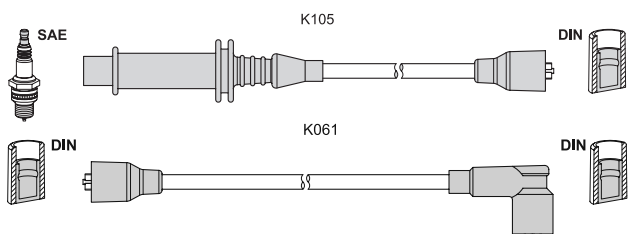

T827B K105 55 65 75 80 K061 50

Citroen C15 (VD_) 1.0	10.84 - 12.97	33	XV8/TU9
1.4	07.87 - 12.96	49	K1H (TU3A)