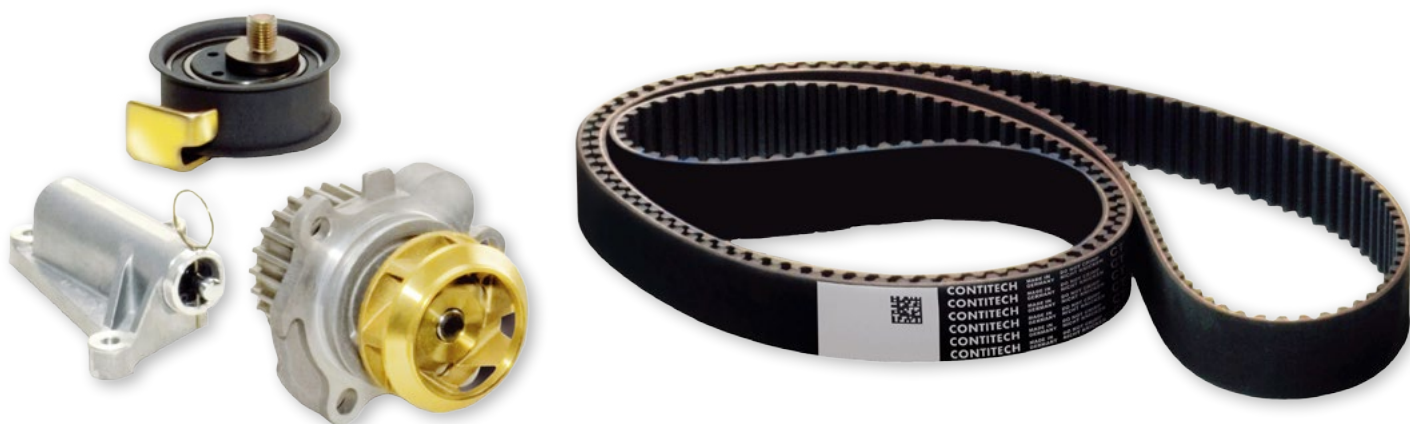

ELIT

Trefa měsíce

VÝRAZNÉ SLEVY

NA SADY ROZVODOVÉHO ŘEMENE A VODNÍ ČERPADLA

Vážení zákazníci,

Ve dnech 26. 2. a 27. 2. 2018 Vám ELIT připravil trefu měsíce v podobě slev na sady rozvodového řemene a vodních čerpadel. V akci jsou zahrnuty renomované prémiové značky CONTITECH, INA, AIRTEX, SALERI, SKF, specializovaná značka na asijské vozy NIPPARTS a také cenově výhodný STARLINE.

Vybrané příklady produktů v akční nabídce:

Obj.č.	Výrobce	Popis	MOC bez DPH	Akční cena bez DPH
CT 1139 WP6	CONTITECH	Rozvodová sada s vodním čerpadlem - ŠKODA OCTAVIA II, SUPERB II, ROOMSTER, YETI 1.6TDI, 2.0TDI ...	7 238 Kč	2 850 Kč Objednat
530 0201 33	INA	Rozvodová sada s vodním čerpadlem - ŠKODA FABIA I, II, ROOMSTER 1.4TDI, 1.9TDI, OCTAVIA II 1.9TDI, SUPERB II 1.9TDI / VAG	5 453 Kč	2 030 Kč Objednat
SPA 1566	SALERI	Vodní čerpadlo - ŠKODA OCTAVIA III 1.6TDI, 2.0 TDI / VAG	2 223 Kč	1 000 Kč Objednat