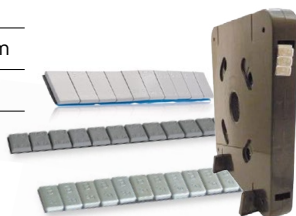

Nalepovací závaží

objednávací číslo	provedení
DISK1350	12x 5g
DISK1352	12x 5g s šedým lakem
DISK1387	12x 5g
DISK1382	návin 1.200x 5g

699,- Kč

SCHRADER® ELECTRONICS