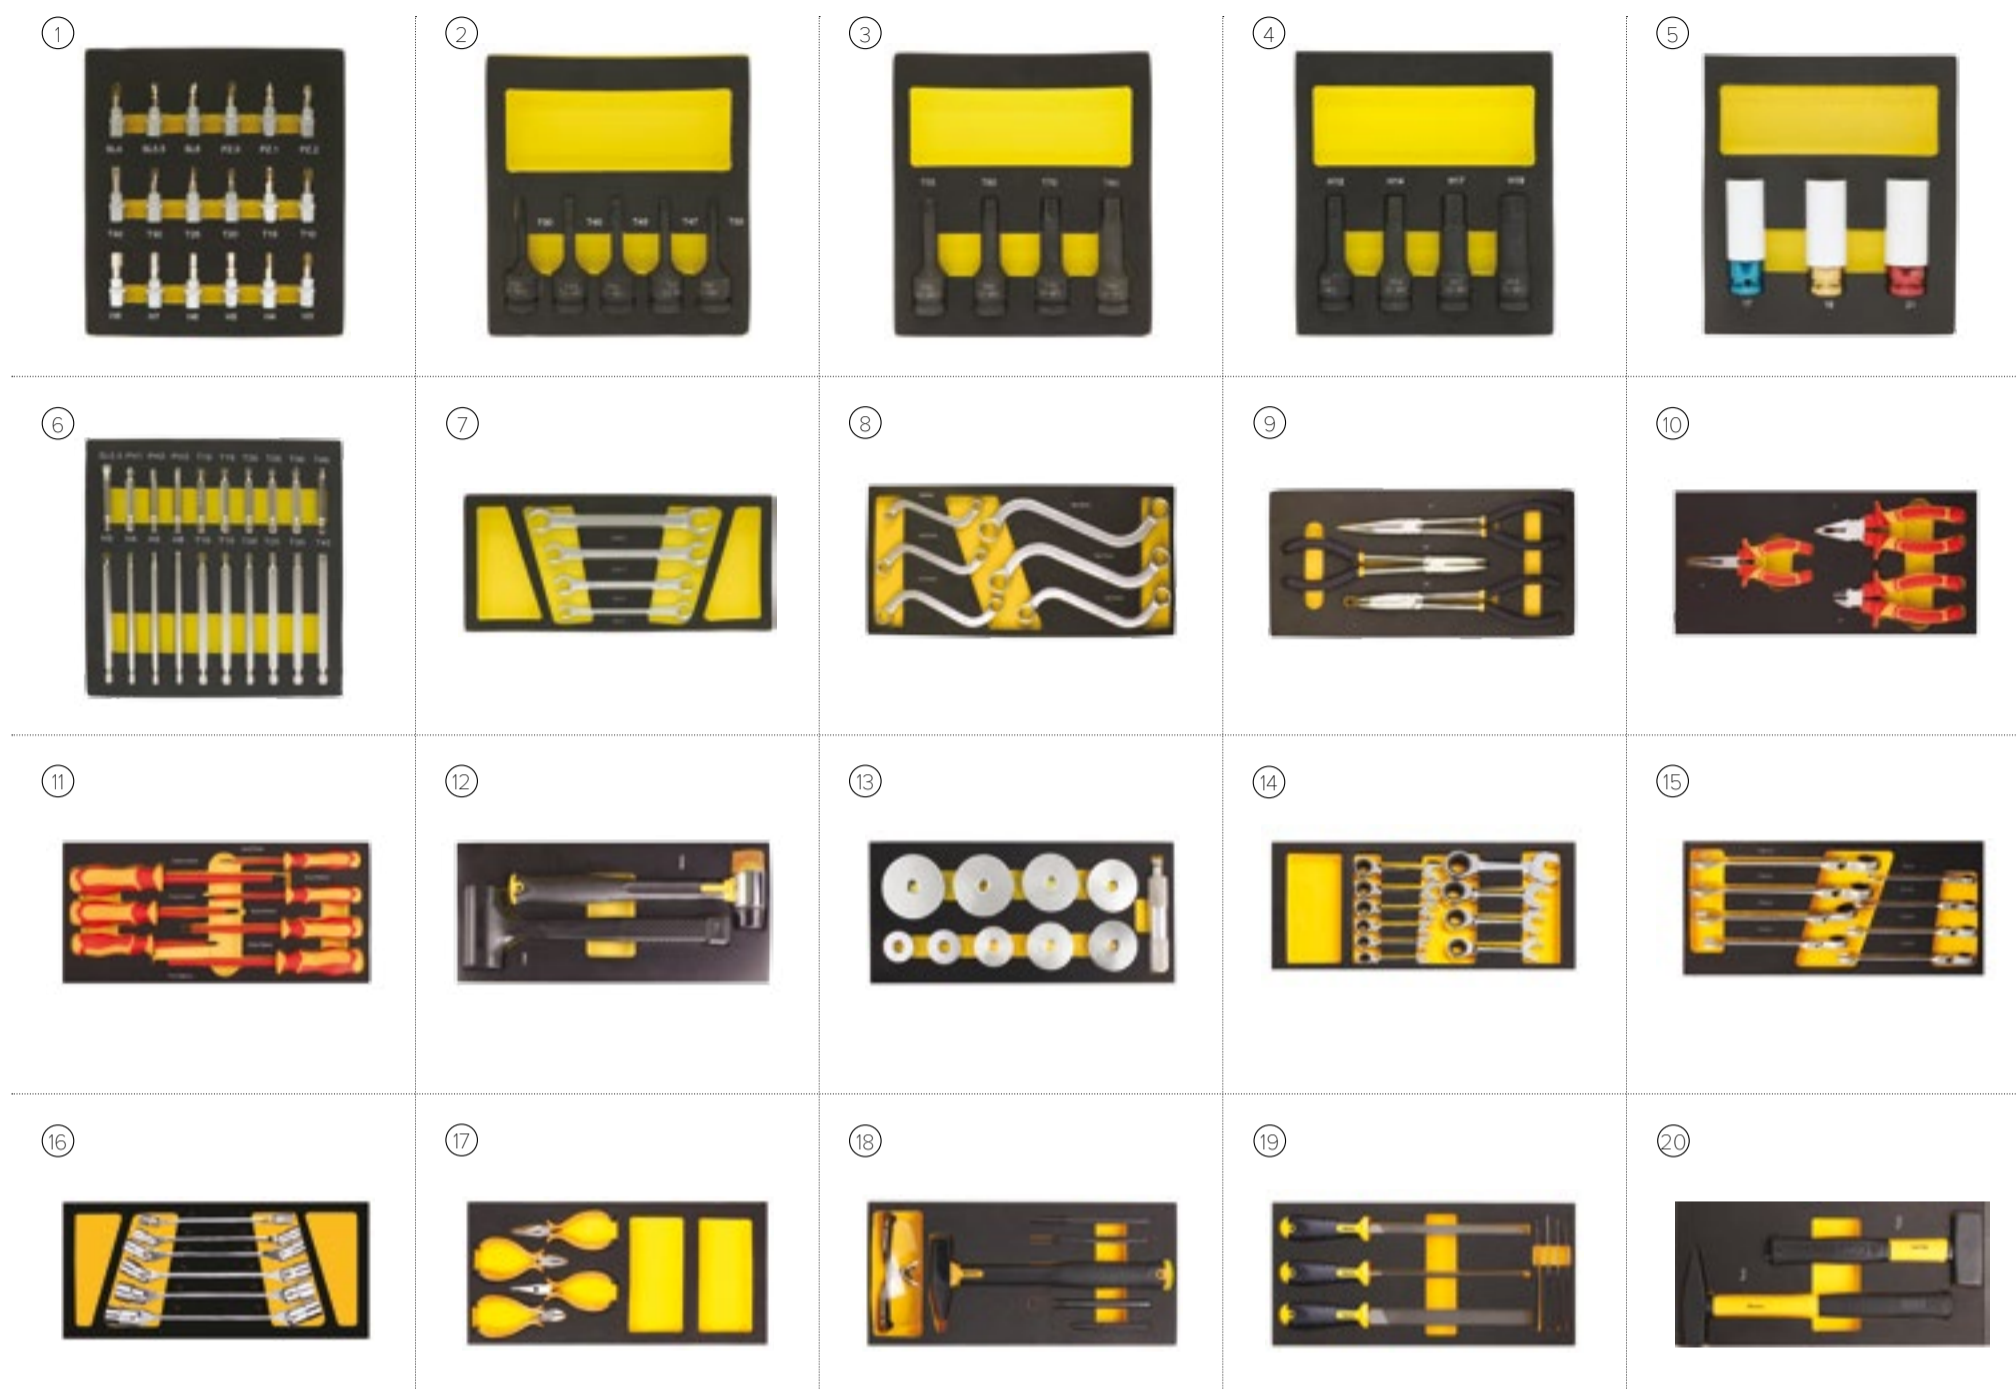

Běžná cena: 112 890 Kč

AUTO KELLY
vše pro auta

Uvedené ceny jsou bez DPH.

SADY NÁŘADÍ DO VOZÍKŮ V PĚNĚ

Starline
Atraktivní řešení

KÓD AUTO KELLY	NÁZEV	BĚŽNÁ CENA	AKČNÍ CENA
① NR F1.ET158	1/4" Sada nástrčných hlavic - 18 ks	-189 Kč	119 Kč
② NR F1.ET165	1/2" Sada nástrčných rázových TORX hlavic - 5 ks	-389 Kč	290 Kč
③ NR F1.ET166	1/2" Sada nástrčných rázových TORX hlavic - 4 ks	-389 Kč	290 Kč
④ NR F1.ET168	1/2" Sada nástrčných rázových IMBUS hlavic - 4 ks	-389 Kč	290 Kč
⑤ NR F1.ET169	1/2" Sada nástrčných rázových hlavic - 3 ks	-306 Kč	250 Kč
⑥ NR F1.ET157	Sada bitů - 20 ks	-189 Kč	119 Kč
⑦ NR F1.ET115	Sada klíčů na převlečné matice - 4 ks	-263 Kč	199 Kč
⑧ NR F1.ET75	Sada očkových S klíčů - 5 ks	-473 Kč	350 Kč
⑨ NR F1.ET74	Sada kleští s prodlouženými čelistmi - 3 ks	-369 Kč	290 Kč
⑩ NR F1.ET81	Sada VDE 1000V kleští - 3 ks	-579 Kč	390 Kč
⑪ NR F1.ET80	Sada VDE 1000V šroubováků - 7 ks	-411 Kč	290 Kč
⑫ NR F1.ET143	Sada paliček - 2 ks	-364 Kč	290 Kč
⑬ NR F1.ETQ01	Sada narážeču na ložiska a gufera - 10 ks	-684 Kč	450 Kč
⑭ NR F1.ET116-1	Sada krátkých očkoplochých ráčnových klíčů - 10 Ks	-726 Kč	550 Kč
⑮ NR F1.ET78	Sada očkoplochých ráčnových klíčů s kloubem - 8 ks	-831 Kč	650 Kč
⑯ NR F1.ET88	Sada kloubových klíčů - 6 Ks	-726 Kč	550 Kč
⑰ NR F1.ET136-1	Sada mini kleští - 4 Ks	-285 Kč	219 Kč
⑱ NR F1.ET139	Sada kladiva s výržeči - 4 Ks	-337 Kč	250 Kč
⑲ NR F1.ET140	Sada pilníků - 7 Ks	-306 Kč	250 Kč
⑳ NR F1.ET144	Sada kladiva a bezodskokové paličky - 2 Ks	-306 Kč	250 Kč