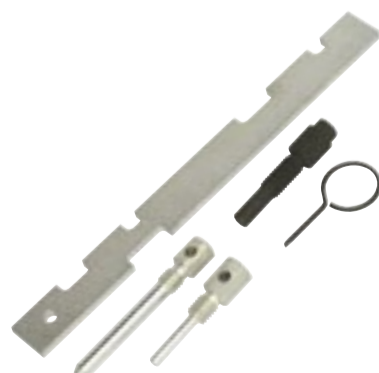

Kód: GV VSE5515 | **290 Kč**
Běžná cena: 410 Kč

Svěrka na montáž pístních kroužků
60 - 125 mm