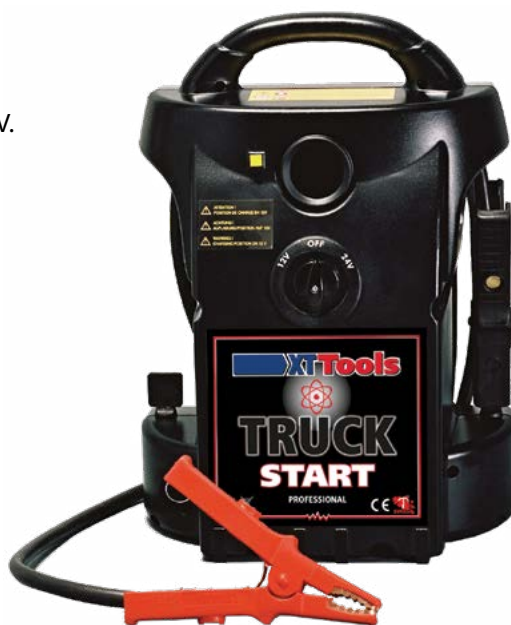

PŘENOSNÝ STARTOVACÍ ZDROJ

- Vysoce výkonný mobilní startovací zdroj (booster) pro baterie 12 a 24 V.
- Startovací proud 5 000 A!
- Pro 12 V a 24 V baterie.
- Automatické nabíjení interní baterie.
- Dvě interní baterie (nabíjení přes zásuvku 230 V).
- Izolované svorky.
- Živostnost interní baterie 500 startů!
- Kabely o délce 1,75 m.
- Ochrana proti jiskření.

Objednací kód: **XT TOOLS SB0251224F** [Objednat](#)

Akční cena 9590 Kč bez DPH