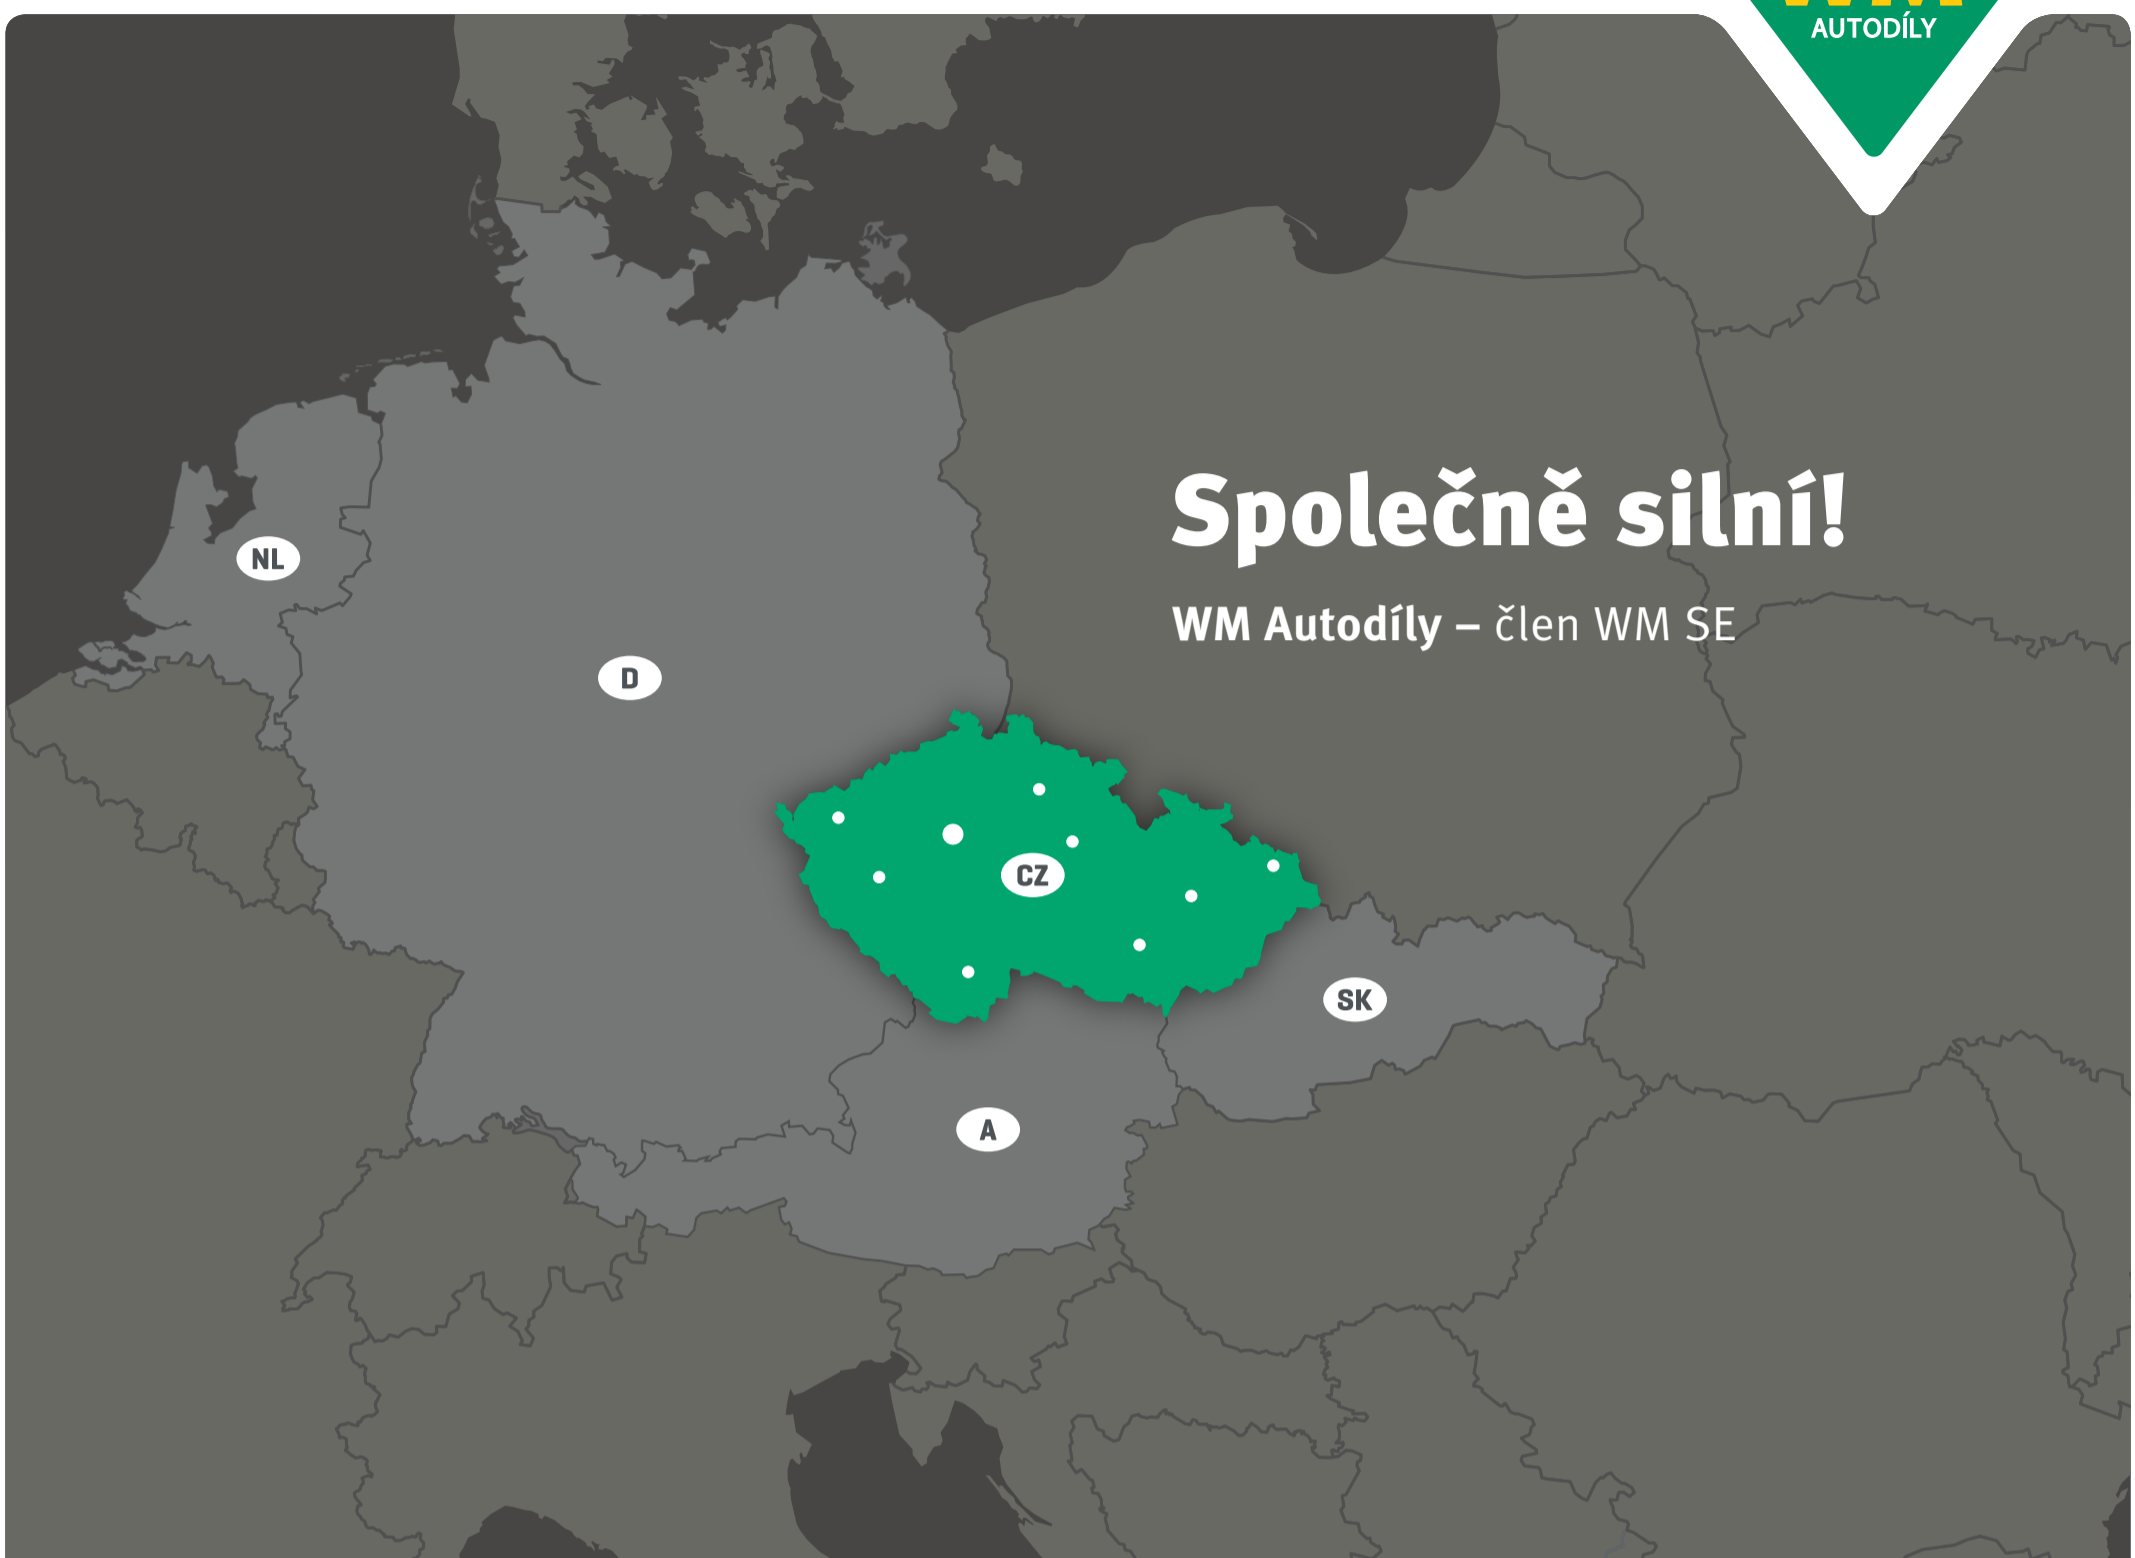

Společně silní!

WM Autodíly – člen WM SE