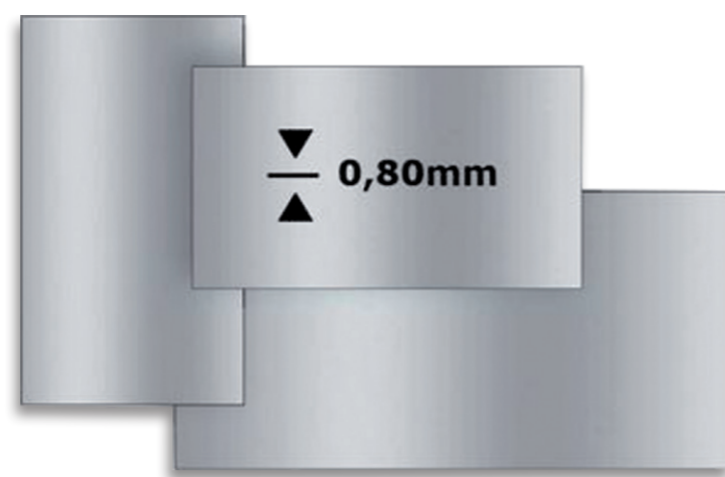

UNIVERZÁLNÍ PLECHY

WM

- Naolejované
- Materiál ocel

WM číslo	Rozměr	Cena
339.99.04	1500 x 500 x 0,8 mm	229,-
339.99.12	1500 x 800 x 0,8 mm	359,-

LAK VE SPREJI

- Kvalitní rychleschnoucí kombinovaný nitrolak
- Pro kaširované a kontrastní lakování vozidla
- Rychleschnoucí
- Velmi dobrá kryvost
- Obsah 400 ml

65,-

WM číslo	Barva
574.91.30	Lesklá černá
574.91.48	Matná černá