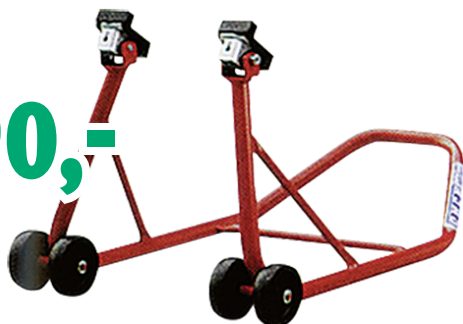

WM číslo: **447.26.45**

1.169,-

Stolice na motocykly s pojezdem

- ▶ Pojízdňá stolice s kloubovými rameny ke zdvihání předního kola motocyklu

WM číslo: **690.01.99**

1.690,-

Zadní stojan pod kyvku/rolny

- ▶ Výškově nastavitelná pojízdná stolice ke zdvihání zadního kola motocyklu. Opatřená do šířky nastavitelnými nosnými „Y“ rameny