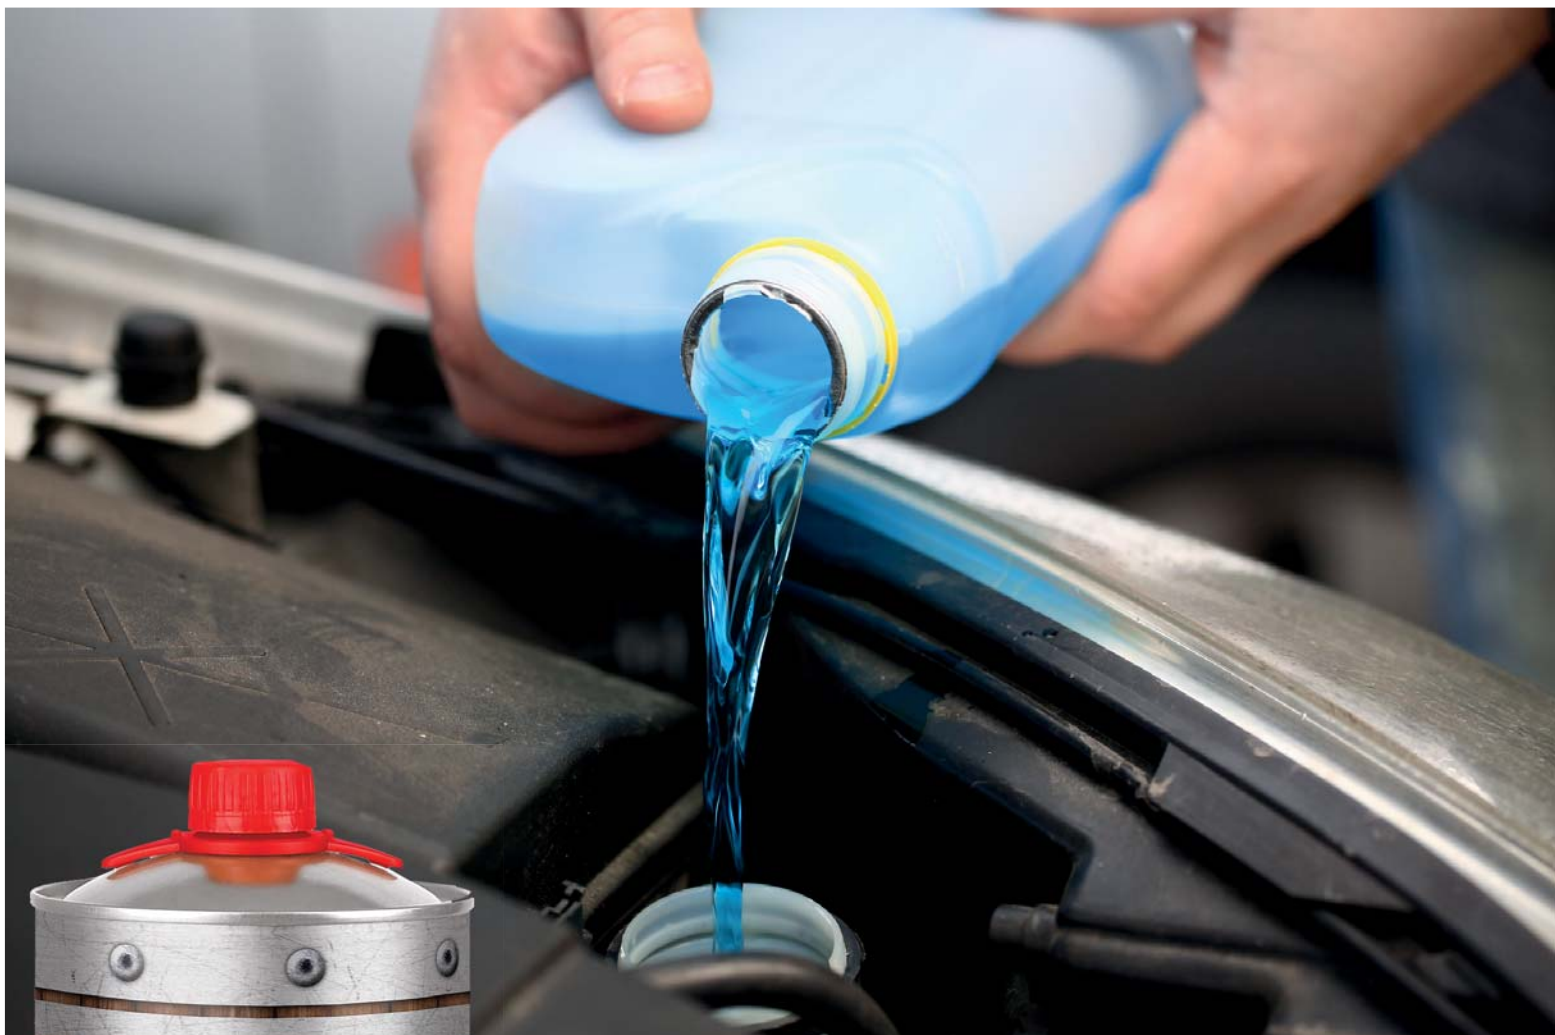

**INTER
CARS**

IC TREFA SPECIÁL

01. 07. 2019 – 31. 08. 2019

**15^{LET}
V ČR**

DOPLŇUJTE TEKUTINY

**ZA NÁKUP KAPALIN DO OSTŘIKOVAČŮ, BRZDOVÝCH
A CHLADÍCÍCH KAPALIN V UVEDENÉM TERMÍNU A V
MINIMÁLNÍ HODNOTĚ 1 500 Kč OBDRŽÍTE**

2 LITRY PIVA ZA 1 Kč

BOSCH
Stvořeno pro život