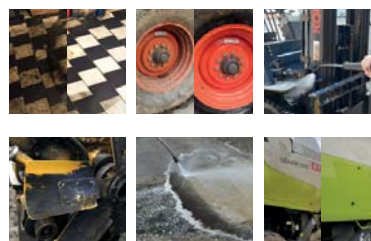

UNIVERZÁLNÍ DÍLENSKÁ ČISTIČÍ KAPALINA 10 L

- Koncentrát 3-10 % na vodní bázi (pH 12,5)
- K čištění podlah, dílů, strojů, plachet, atd.
- Vhodná pro vysokotlaké čističe, k přednástriku, pro kartáčové čištění a stírání

IBS

OBJEDNACÍ ČÍSLO:

- MS WAS30.300

790 Kč