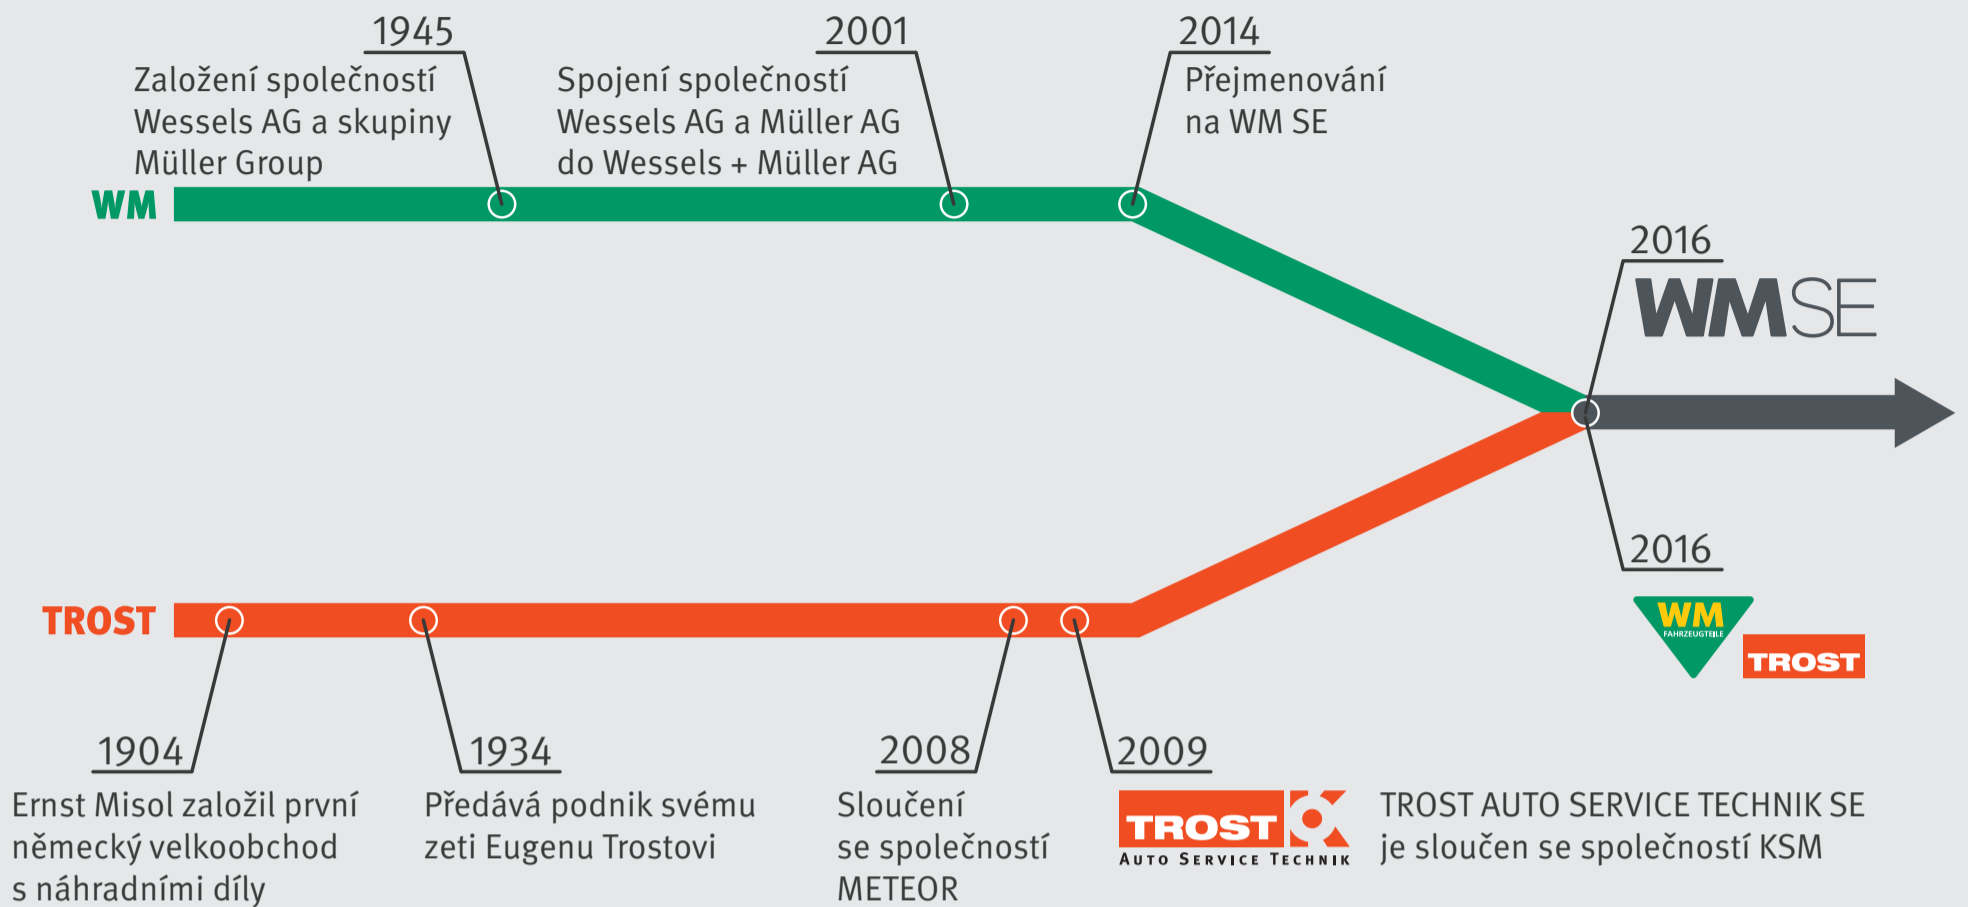

WM číslo: **603.01.01**

269,-

HISTORIE A SOUČASNOST

WM SE VE SVĚTĚ

WM SE
(Německo)

WM TROST Fahrzeugteile GmbH
(Rakousko)

WM Automaterialen b.v.
(Holandsko)

WM Autodíly spol. s r.o.
(Česká Republika)