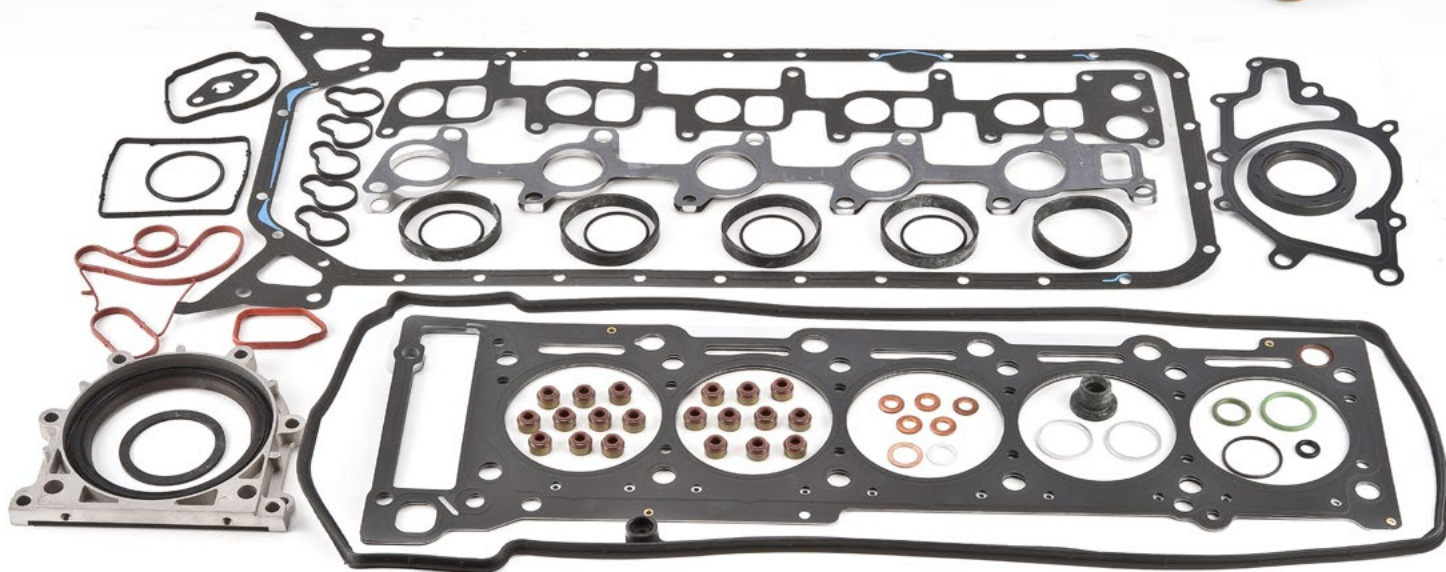

AKCE ELRING 2019

1. 9. – 30. 9. 2019

Das Original

Akce je určena pro servisy osobních a lehkých užitkových vozidel a nevztahuje se na sortiment TRUCK. Akce je určena pro registrované zákazníky. Obrázky cen v akci jsou ilustrační. Platí do vyprodání zásob.