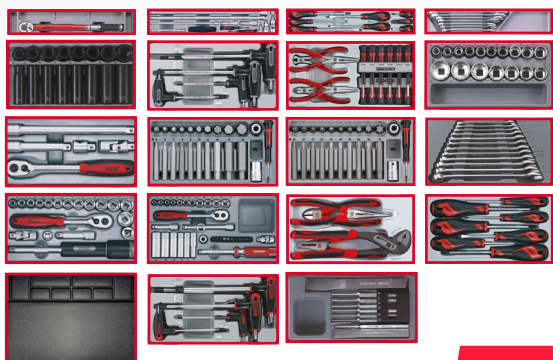

# ELITNÍ CENY

Vybavený dílenský vozík – pěnové moduly, 245 ks

Běžná cena: 17 250 Kč

**11 590 Kč**

KÓD: **NOVY STARLINE VOZIK1**

**S Starline**  
Atraktivní řešení

Vybavený dílenský vozík – plastové moduly, 252 ks