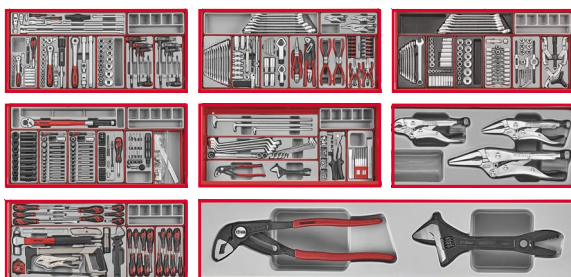

Běžná cena: 36 439 Kč

**26 900 Kč**

KÓD: **TT TENG252**

**TENGTOOLS**

Vybavený rozšířený dílenský vozík – plastové moduly, 622 ks

Běžná cena: 81 904 Kč

**52 900 Kč**

KÓD: **TT 262860109**