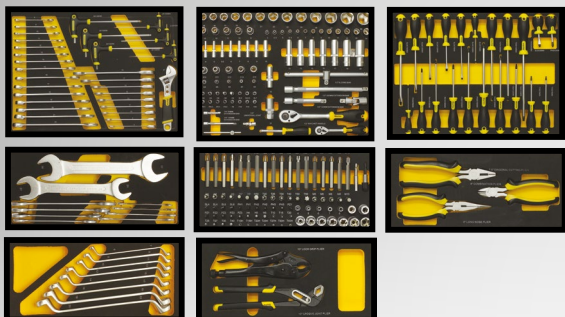

# ELITNÍ CENY

Vybavený dílenský vozík – pěnové moduly, 245 ks

Běžná cena: 17 250 Kč

**11 590 Kč**

KÓD: **NOVY STARLINE VOZIK1**

**S Starline**  
Atraktivní řešení

Vybavený dílenský vozík – plastové moduly, 252 ks