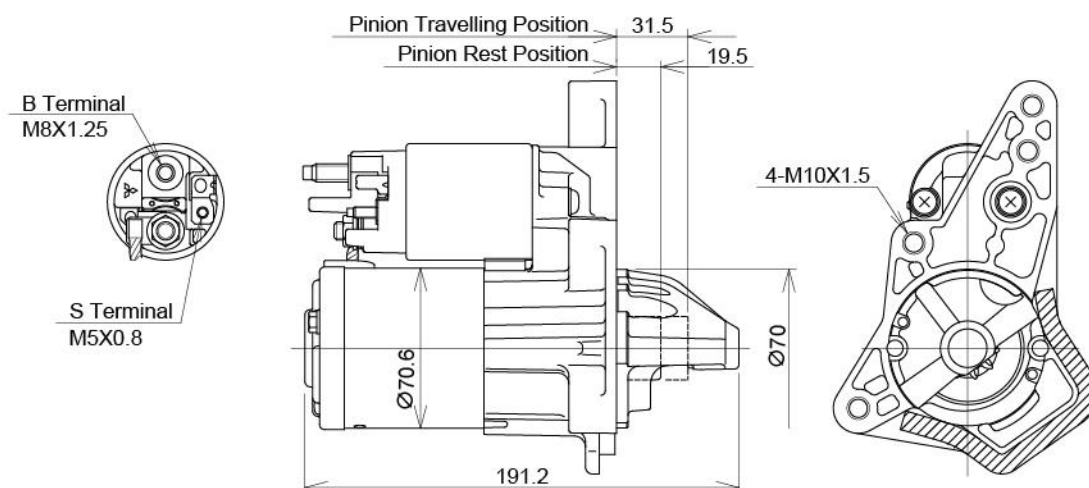

NOVÝ STARTÉR (originál Mitsubishi Electric) DACIA / RENAULT

OBJEDNACÍ KÓD	OEM ČÍSLA	V	kW	POČET ZUBŮ	RELÉ (A)	TYP VOZIDLA	ROK VÝROBY	MOTOR	CC
722584/M	MITSUBISHI M0TD1371	12	1	10	n/a	DACIA DOKKER DUSTER LODGY	2015 >	H4M	1598
	DACIA RENAULT 233001903R								
						RENAULT MEGANE IV	2015 >	H4M	1598