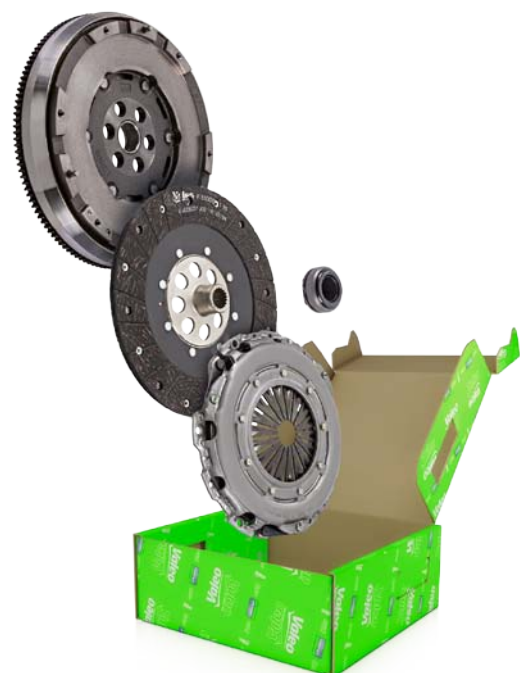

Elegantní indukční nabíječka s povrchem v imitaci dřeva vám pomůže zapomenout na věčně pokroucené kabely propojených zařízení. Po zapojení vyčkejte asi 1 min. z důvodu stabilizace elektromagnetického pole.

Rozměr 90 x 90 x 8 mm Tech. data: Vstupní napětí: 5 V / 1,5 A, Výstupní napětí 5V / 1A

SPOJKOVÉ SADY VALEO

Společnost Valeo je hlavním dodavatelem komponentů spojek do prvovýbavy a je jedinou společností, která nabízí svým zákazníkům výběr mezi oběma druhy konstrukcí. Pro nová vozidla s nižším počtem ujetých kilometrů, která nejsou velmi intenzivně používána, nabízí společnost Valeo dvoumotové setrvačníky, které jsou ideálním řešením pro optimální komfort řidiče. Velmi důležitou skutečností je, že každý jednotlivý model dvoumotového setrvačnicku má tlumičí kapacitu založenou na vlastnostech daného motoru. Dvoumotový setrvačnick je dodáván pro aftermarket samostatně nebo v kompletních sadách se spojkou a ložiskem pod názvem Valeo FullPack.

Spolu s rostoucím kilometrovým průběhem motoru se jeho vlastnosti mění. V případě motorů, které jsou intenzivně používány a pro vozidla s vyšším počtem ujetých kilometrů, nabízí společnost Valeo na trhu alternativní řešení – sadu Kit 4P, která díky své konstrukci (tlumiče torzních kmitů byly přemístěny ze setrvačnicku do spojkové lamely) nepoužívá dvoumotový setrvačnick, byl nahrazen za běžný, pevný setrvačnick.