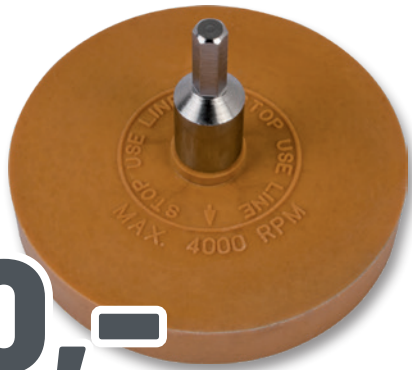

GUMOVÝ KOTOUČ

- K odstranění zbytků lepidel a barev na lakovaných površích
- Použití ve spojení s vrtačkou
- Šestihranný adaptér se závitem M8
- Rozsah 90 x 15 mm
- Max. rychlost 4.000 ot/min

WM číslo: 618.22.09

180,-

SACÍ PUMPA

- Pro čerpání nafty, topného a motorového oleje
- S krokosvorkami na 12 V autobaterii
- Motorový olej 0,2 l / min.
- Nafta / topný olej 70 l / h

WM číslo: 618.09.66