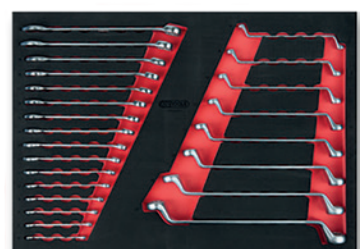

1/2" PNEUMATICKÝ RÁZOVÝ UTAHOVÁK

- Extra krátký jen 80 mm
- Umožňuje práci v omezeném prostoru díky malým rozměrům
- Max. povolovací moment 1.200 Nm
- Ovládání jednou rukou pro leváky a praváky
- Právý a levý chod
- Nízké vibrace
- Odvod vzduchu dolů přes rukojeť
- Hmotnost 1,27 kg

WM číslo: 606.09.62

GUMOVÁ PALICE »2,5 kg«

- Speciálně k odrazení přeznutých ráfků při výměně pneumatik
- Bez zpětného rázu díky ocelovým kuličkám

WM číslo: 603.00.94

790,-

VULKANIZAČNÍ SADA NA OPRAVU PNEUMATIK

- Snadná manipulace
- Robustní kovové nářadí
- S vulkanizačním vláknem 100 mm

WM číslo: 614.02.29

1.159,-

SADA 1/2" NÁSTRČNÝCH OŘECHŮ »SLIMPOWER«

- 3dílná
- Mimořádně robustní provedení
- Speciálně pro montáž a demontáž kol
- Šestihran, velikosti 17 / 19 / 21 mm
- Dlouhé provedení
- V pevném umělohmotném kufříku

WM číslo: 611.20.78

590,-

SADA NÁSTRČNÝCH OŘECHŮ S BITEM

- 5dílná
- Vnitřní čtyřhran DIN 3120 / ISO 1174
- Na šrouby MTS MORTOR® 3/8"
- Včetně nástrčné kolejičky

WM číslo: 614.39.08

490,-

VYBAVENÝ DÍLENSKÝ VOZÍK »ECOline«

- 7 zásuvek
- Ideální sestava nářadí pro univerzální použití
- Pevné uspořádání nářadí díky přesnému uložení
- S automatickým zasunutím a funkcí SOFT-CLOSE
- Elektrostatická povrchová úprava
- Centrální zamykání všech zásuvek válcovým zámekem

Obsahuje:

- 215dílná souprava nářadí Premium
- 12dílná souprava šroubováků a kleští
- 24dílná souprava klíčů
- 179dílná souprava nástrčných klíčů 1/4" + 3/8" + 1/2"

WM číslo: 612.86.89

11.900,-

SADA ŠROUBOVÁKŮ

- 8dílná
- Protiskluzová HAZET 3komponentní rukojeť - pro přenos vysokého výkonu
- Povrch: čepel matně pochromovaná, špička leštěná

WM číslo: 644.00.19

449,-

1/2" PNEUMATICKÝ RÁZOVÝ UTAHOVÁK »THE DEVIL«