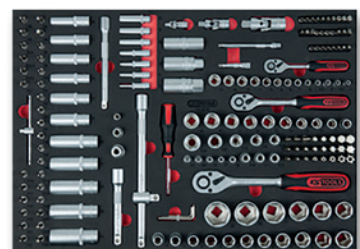

1/2" PNEUMATICKÝ RÁZOVÝ UTAHOVÁK

- Extra krátký jen 80 mm
- Umožňuje práci v omezeném prostoru díky malým rozměrům
- Max. povolovací moment 1.200 Nm
- Ovládání jednou rukou pro leváky a praváky
- Právý a levý chod
- Nízké vibrace
- Odvod vzduchu dolů přes rukojeť
- Hmotnost 1,27 kg

WM číslo: 606.09.62

GUMOVÁ PALICE »2,5 kg«

- Speciálně k odrazení přeznutých ráfků při výměně pneumatik
- Bez zpětného rázu díky ocelovým kuličkám

WM číslo: 603.00.94

790,-

VULKANIZAČNÍ SADA NA OPRAVU PNEUMATIK

- Snadná manipulace
- Robustní kovové nářadí
- S vulkanizačním vláknem 100 mm

WM číslo: 614.02.29

1.159,-

SADA 1/2" NÁSTRČNÝCH OŘECHŮ »SLIMPOWER«

- 3dílná
- Mimořádně robustní provedení
- Speciálně pro montáž a demontáž kol
- Šestihran, velikosti 17 / 19 / 21 mm
- Dlouhé provedení
- V pevném umělohmotném kufříku

WM číslo: 611.20.78

590,-

SADA NÁSTRČNÝCH OŘECHŮ S BITEM

- 5dílná
- Vnitřní čtyřhran DIN 3120 / ISO 1174
- Na šrouby MTS MORTOR® 3/8"
- Včetně nástrčné kolejičky

WM číslo: 614.39.08

490,-

VYBAVENÝ DÍLENSKÝ VOZÍK »ECOline«

- 7 zásuvek
- Ideální sestava nářadí pro univerzální použití
- Pevné uspořádání nářadí díky přesnému uložení
- S automatickým zasunutím a funkcí SOFT-CLOSE
- Elektrostatická povrchová úprava
- Centrální zamykání všech zásuvek válcovým zámekem

Obsahuje:

- 215dílná souprava nářadí Premium
- 12dílná souprava šroubováků a kleští
- 24dílná souprava klíčů
- 179dílná souprava nástrčných klíčů 1/4" + 3/8" + 1/2"

WM číslo: 612.86.89

11.900,-

SADA ŠROUBOVÁKŮ

- 8dílná
- Protiskluzová HAZET 3komponentní rukojeť - pro přenos vysokého výkonu
- Povrch: čepel matně pochromovaná, špička leštěná

WM číslo: 644.00.19

449,-

1/2" PNEUMATICKÝ RÁZOVÝ UTAHOVÁK »THE DEVIL«