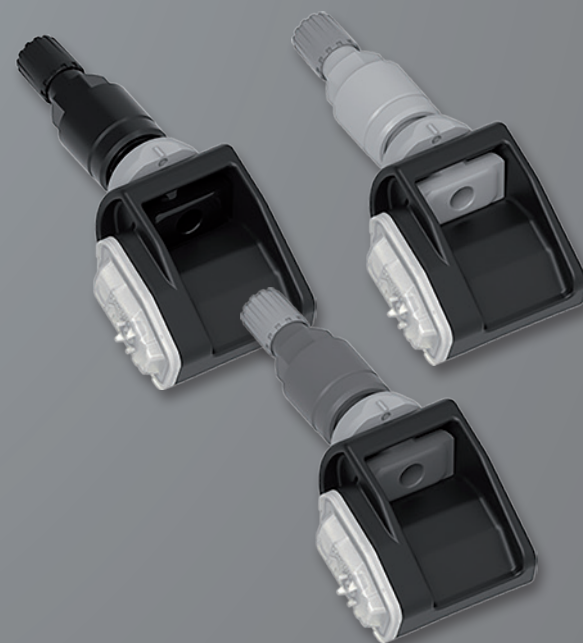

605,-

WM číslo	Barva
522.10.91	Černá
522.10.92	Stříbrná
522.10.93	Titanová