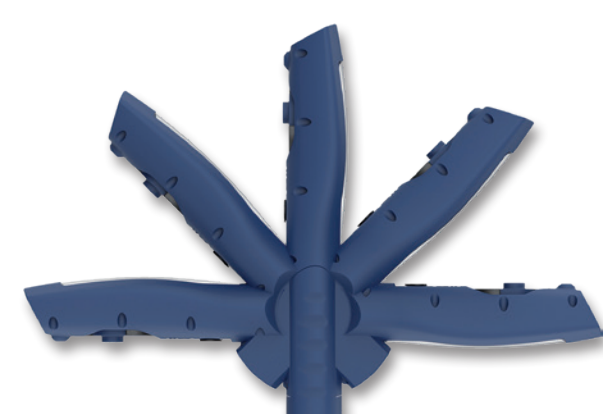

STARTOVACÍ BATERIE »S4«

- 12 V / 80 Ah / 740 A
- Rozměry 315 x 175 x 175 mm

WM číslo: 172.10.10

2.129,-

SADA STĚRAČŮ »AEROTWIN«

- KSN A187S
- Délka 600 / 450 mm
- Použití pro vozy Fiat / Hyundai / Kia / VW

WM číslo: 122.45.06

369,-

SADA STĚRAČŮ »AEROTWIN«

- KSN A933S
- Použití pro vozy Audi A4, A6 / MB C, CLK / Seat Exeo
- Srovnávací číslo: 4B0 998 002

WM číslo: 122.40.39

369,-

OPRAVNÁ SADA NA STARÁ TĚSNĚNÍ »XL«

- 5dílná
- Použitelná pro potrubí, olejové vany, čerpadla atd.
- Sada obsahuje těsnící materiály s kovovým nosičem i bez kovového nosiče
- Velikost A4

WM číslo: 430.05.62

199,-

Množství	Těsnící deska	Teplotní odolnost	Síla
1x	AFM 22	+400 °C	1,20 mm
1x	AFM 37/8	+300 °C	0,50 mm
1x	AFM 37/8	+300 °C	1,00 mm
1x	Reinzoloid FS 53	+120 °C	0,50 mm
1x	Reinzoloid FS 53	+120 °C	1,00 mm

OLEJOVÝ FILTR

- S těsněním
- Použití pro vozy VW Golf VII, Tiguan, Touran, T-Roc, 1,6 TDI + 2,0 TDI
- Srovnávací číslo: 03N 115 466

WM číslo: 960.27.98

139,-

ŽÁROVKA, DÁLKOVÝ SVĚTLOMET

- HB3
- 12 V / 60 W

WM číslo: 160.01.67

51,-

BRZDOVÁ KAPALINA »DOT4-ESP«

- Třída 6
- Plně kompatibilní se všemi vozy s ABS
- Suchý bod varu 269 °C
- Mokvý bod varu 171 °C
- Objem 5 l

WM číslo: 925.00.62

439,-

STARTOVACÍ BATERIE »POWERBLOCK ULTRA EFB«

- 12 V / 60 Ah / 560 A
- Rozměry 242 x 175 x 190 mm

WM číslo: 152.17.32

1.649,-

ŽÁROVKA »H8«

- 12 V / 35 W
- Patice PGJ 19-1

WM číslo: 159.17.91

189,-

LED PRACOVNÍ SVĚTLO »MAG Pro«

- 60-600 Lumenů / Spot pro čelní a kapesní svícení: 150 lumenů
- Až 15 hodin provozu
- IP54
- Li-ion baterie 3,7 V / 2,600 mAh

WM číslo: 147.90.80

990,-

129,-

STARTOVACÍ BATERIE »EXCELL«

- 12 V / 44 Ah / 420 A
- Rozměry 207 x 175 x 175 mm

WM číslo: 150.55.07

1.059,-

SADA PRO ČIŠTĚNÍ DOSEDACÍCH PLOCH NÁBOJŮ KOL

- Pro rychlé čištění dosedacích ploch nábojů kol
- Obsahuje:
  - 1x úhlová pneumatiká bruska
  - 4x čističí kartáče bílé (jemné zrna)

WM číslo: 445.01.60