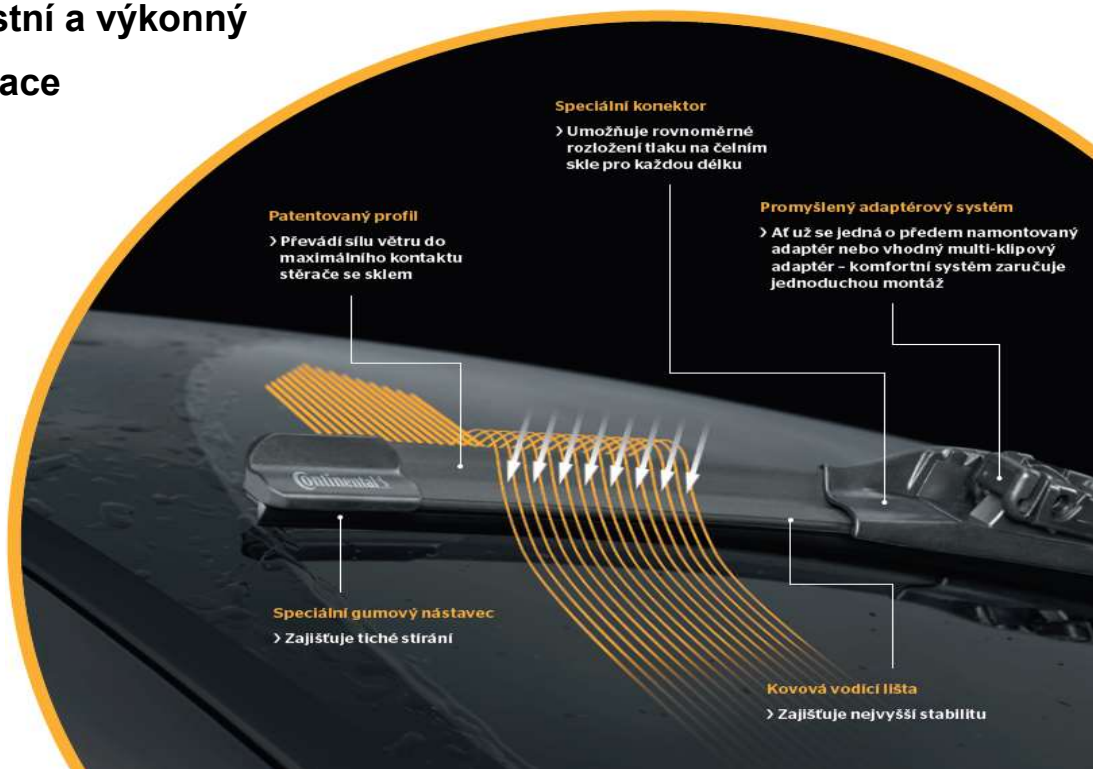

Produktová informace

PI-CZ/SK-No. 05/21

Continental si vás dovoluje informovat o nových produktech na trhu.

Značka	CONTINENTAL
Produktová skupina	Stěrače
Číslo výrobku	2800011158280
	2800011160280
	2800011163280
	2800011165280
	2800011166280
Modelová řada	AQUACTRL SET

Hlavní výhody

- › Vysoká kvalita stírání za všech povětrnostních podmínek
- › Optimální stírací výkon i během maximálního větru
- › Speciální pryžový spojler pro tiché stírání
- › Odolný, robustní a výkonný
- › Snadná instalace