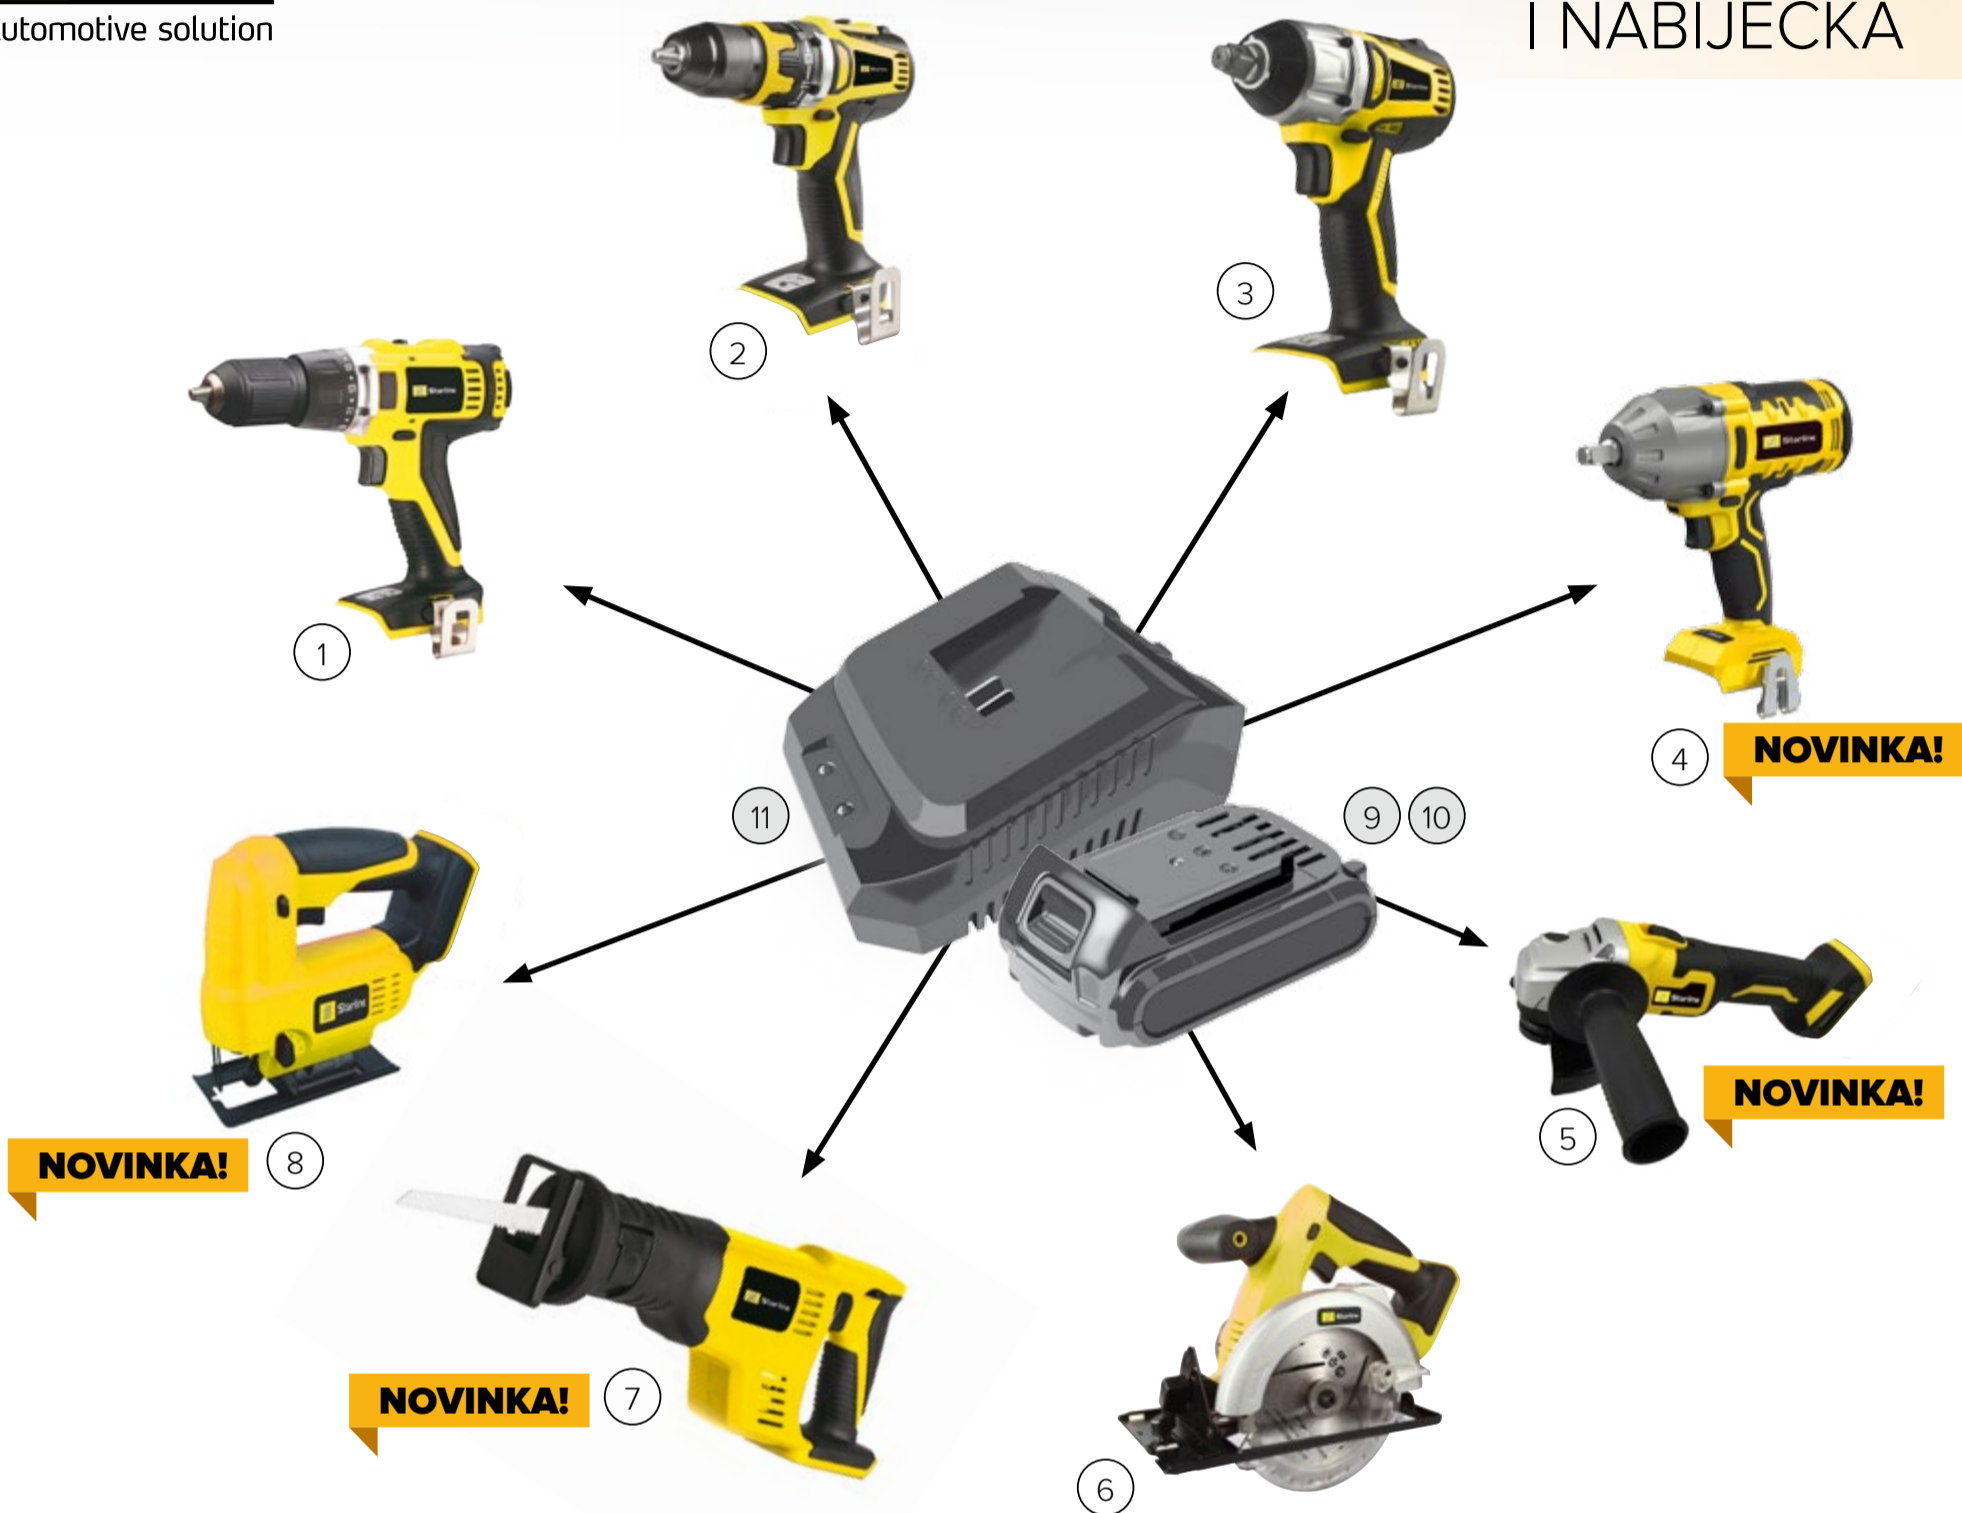

PROGRAM AKU NÁŘADÍ

S Starline
Automotive solution

**KOMPATIBILNÍ
AKUMULÁTOR
I NABÍJEČKA**

KÓD	NÁZEV	BĚŽNÁ CENA	AKČNÍ CENA
①	GV DR27 Aku příklepová vrtačka 18 V – bez příslušenství	-814 Kč	590 Kč
	GV HL-DR27 Aku příklepová vrtačka 18 V + 1,5 Ah/18 V Li-ion akumulátor + nabíječka	-1638 Kč	1 150 Kč
②	GV BLD01 Aku bezuhlíková vrtačka 18 V – bez příslušenství	-1597 Kč	1 050 Kč
	GV HL-BLD01 Aku bezuhlíková vrtačka 18 V + 2× 1,5 Ah/18 V Li-ion akumulátor + nabíječka	-2 771 Kč	1 990 Kč
③	GV BLW01 Aku bezuhlíkový rázový utahovák 18 V – bez příslušenství	-1741 Kč	1 250 Kč
	GV HL-BLW01 Aku bezuhlíkový rázový utahovák 18 V + 2× 1,5 Ah/18 V Li-ion akumulátor + nabíječka	-3 080 Kč	2 190 Kč
④	GV 95305 Aku bezuhlíkový rázový utahovák 18 V, 1 000 Nm – bez příslušenství	N -3 554 Kč	2 790 Kč
	GV HL-95305 Aku bezuhlíkový rázový utahovák 18 V, 1 000 Nm + 2× 4 Ah/18 V Li-ion akumulátor + nabíječka	-5 655 Kč	4 390 Kč
⑤	GV NAG01 Aku úhlová bezuhlíková bruska 18 V – bez příslušenství	N -1 329 Kč	990 Kč
	GV HL-NAG01 Aku úhlová bezuhlíková bruska 18 V + 4.0 Ah/18 V Li-ion akumulátor + nabíječka	-2 565 Kč	1 890 Kč
⑥	GV CS07 Aku kotoučová pila 18 V – bez příslušenství	-1 020 Kč	750 Kč
	GV HL-CS07 Aku kotoučová pila 18 V + 1,5 Ah /18 V Li-ion akumulátor + nabíječka	-1 741 Kč	1 290 Kč
⑦	GV HL-RS07 Aku pila ocaska 18 V + 1,5 Ah /18 V Li-ion akumulátor + nabíječka	N -1 638 Kč	1 250 Kč
⑧	GV HL-JS07 Aku přímočará pila 18 V + 1,5 Ah /18 V Li-ion akumulátor + nabíječka	N -1 638 Kč	1 250 Kč
⑨	GV HL-AG07-47 Akumulátor Li-ion 1,5 Ah /18 V	-464 Kč	350 Kč
⑩	GV HL-4AH Akumulátor Li-ion 4 Ah/18 V	-814 Kč	650 Kč
⑪	GV HL-AG07-CHARGER Nabíječka	-259 Kč	200 Kč