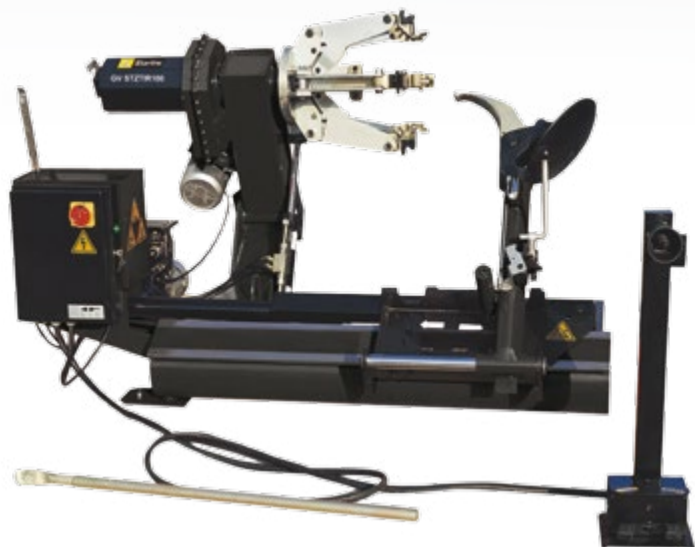

PNEUSERVIS – ZOUVAČKY

Zouvačka pro nákladní vozidla STARLINE

TIR

Starline
Automotive solution

TOP CENA!

GV STZTIR100

69 900 Kč

Běžná cena: 91 688 Kč

Automatická zouvačka RAVAGLIOLI 6441

RAV
Ravaglioli

Ravaglioli

TOP CENA!