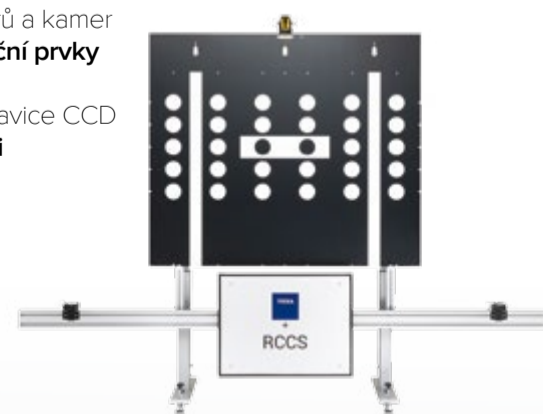

Sada adaptérů pro motocykly

DG TXS0493C | **15 490 Kč**
Běžná cena: 20 050 Kč

Multifunkční zařízení TEXA ADAS, pro kalibraci radarů a kamer – RCCS2

- pro kalibrace předních radarů a kamer
- požnost rozšíření o kalibrační prvky zadních radarů a kamer
- požnost rozšíření o měřící hlavice CCD
- kompatibilní s geometriemi RAVAGLIOLI