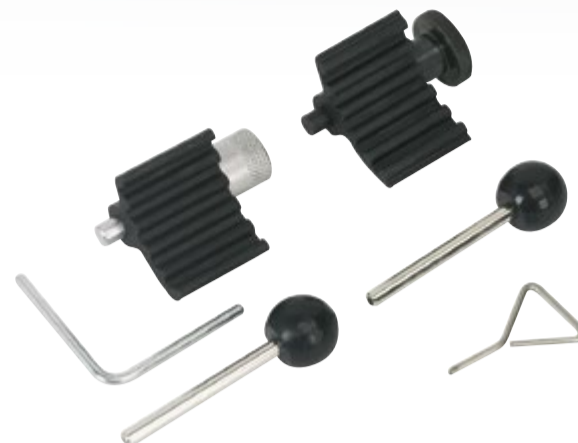

SPECIÁLNÍ NÁŘADÍ A PŘÍPRAVKY

Přípravek k aretaci setrvačnicku motoru

- použitelné pro vznětové i zážehové motory
- pro značky: Citroen, Fiat, FSO, LDV, Peugeot

GV VSE2394 | **290 Kč**
Běžná cena: 436 Kč

Sada na rozvody
Ford Duratec 1.25 – 2.3 16 V

GV VSE5515 | **550 Kč**
Běžná cena: 689 Kč

Sada na vznětové rozvody
VW Group 1.2, 1.4, 1.9, 2.0

GV VSE2358 | **890 Kč**
Běžná cena: 1052 Kč

Sada na řetězové rozvody motorů
Opel 1.0, 1.2, 1.4

GV VSE243 | **1 290 Kč**
Běžná cena: 1781 Kč

Sada na rozvody
Renault 1.4, 1.6, 1.8, 2.0 16V

GV VSE5071 | **1 290 Kč**
Běžná cena: 1655 Kč

Sada na řetězové rozvody
VAG 1.2 V3 (6 V / 12 V)

GV VSE5921 | **1 590 Kč**
Běžná cena: 2 219 Kč

Přípravek k montáži a demontáži ložiska
VW T5

GV PX110-0151 | **4 490 Kč**
Běžná cena: 5 958 Kč

Stahováký ložisek a řemenic,
35 – 135 mm

GV PX100094 | **4 390 Kč**
Běžná cena: 6 341 Kč

Sada na vytahování zalomených šroubů
M5 – M16

GV PX108462 | **1 190 Kč**
Běžná cena: 1387 Kč