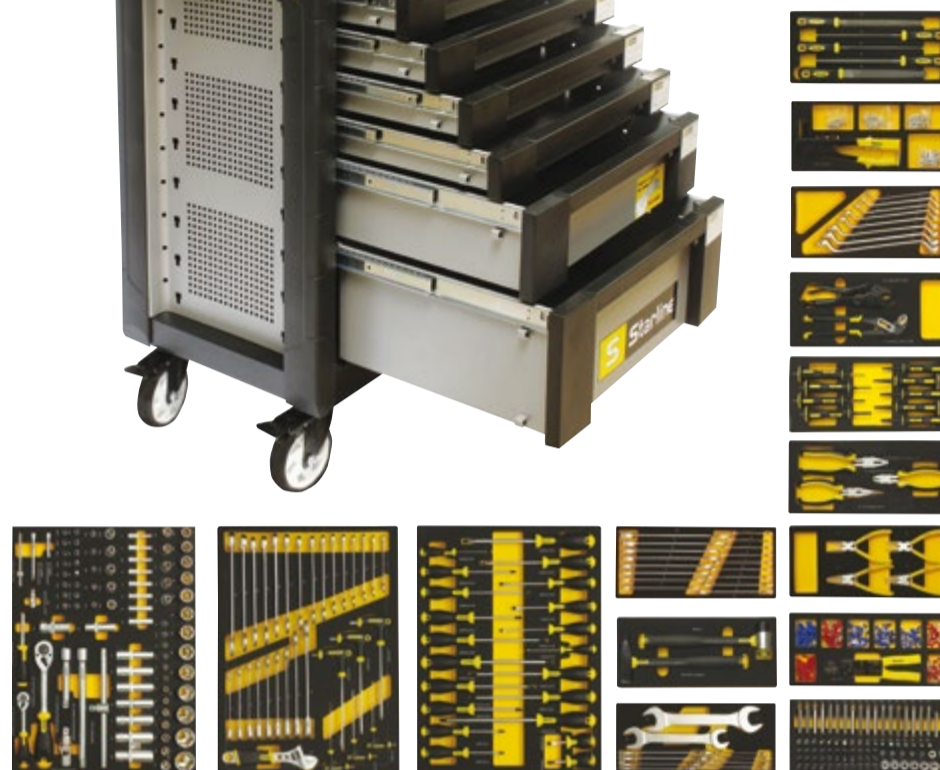

NOVO STARLINE VOZIK2 **11 700 Kč**
Běžná cena: 19 055 Kč

Vybavený montážní vozík – 278 ks