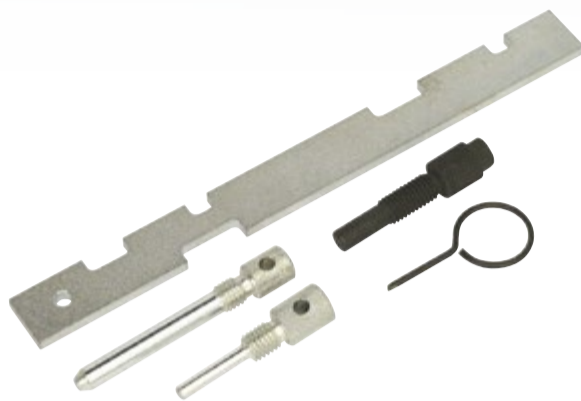

GV VSE5515 | **550 Kč**
Běžná cena: 689 Kč

Sada na vznětové rozvody
VW Group 1.2, 1.4, 1.9, 2.0