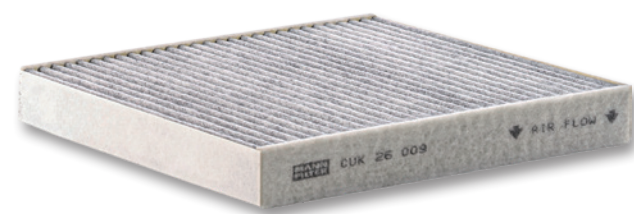

STARTOVACÍ BATERIE »S5 AGM«

- 12 V / 80 Ah / 800 A
- Rozměry 315 x 175 x 190 mm

WM číslo: **172.20.19**

3.449,-

SADA BRZDOVÝCH DESTIČEK

- Místo instalace zadní náprava
- Použití pro vozy Audi / Seat / Škoda / VW
- Srovnávací číslo: 1EO 698 451

WM číslo: **531.09.48**

419,-

STARTOVACÍ BATERIE »POWERBLOCK ULTRA EFB«

- 12 V / 70 Ah / 650 A
- Rozměry 278 x 175 x 190 mm

WM číslo: **152.17.34**

1.990,-

SADA KLOUBŮ »HNACÍ HRÍDEL«

- Místo instalace na straně kola
- Použití pro vozy VW Golf V, Tiguan, Touran
- Srovnávací číslo: 1K0407311J

WM číslo: **952.20.17**

790,-

SADA STĚRAČŮ »AEROTWIN«

- KSN A 138 S
- Délka 600 / 400 mm
- Použití pro vozy Škoda Fabia III

WM číslo: **122.01.66**

339,-

SPOJOVACÍ DÍL POTRUBÍ

»U-ŠROUB M8«

- 40dílná

WM číslo: **377.95.37**

459,-

BRZDOVÁ KAPALINA »SUPER DOT 5.1«

- Vyrobeno na bázi glykolu
- Bod varu 265 °C
- Mokřý bod varu 180 °C
- Viskozita 750 mm² / s.
- Změňte interval až na 3 roky
- Použití pro systémy s ESP®, ABS a ASR
- Splňuje všechny požadavky OEM
- Objem 5 l

WM číslo: **550.00.41**

729,-

KABINOVÝ FILTR

»S AKTIVNÍM UHLÍM«

- Použití pro vozy Audi A1 / Seat Ibiza IV / Škoda Fabia II+III / VW Polo 6R
- Srovnávací číslo: 6R0 819 653, 6Q0 819 653 B

WM číslo: **315.80.05**

159,-

KABINOVÝ FILTR

»S AKTIVNÍM UHLÍM«

- Použití pro vozy Audi A3 od r. v. 2013 / VW Golf VII, Tiguan od r. v. 2015
- Srovnávací číslo: VW 500 819 653

WM číslo: **960.22.08**

249,-

OLEJOVÝ FILTR

- Použití pro vozy Audi A1, A3 / VW Polo (6R), Golf V
- Pro TFSI motory
- Srovnávací číslo: 03C 115 561 D

WM číslo: **960.35.16**

149,-

TĚSNIČÍ TMEL NA MOTORY

WM číslo	Označení	Objem	Cena
430.02.13	Těsničí tmel	70 ml v tubě	139,-
430.00.11	Odstraňovač těsnění	300 ml	119,-

SADA ŽÁROVEK »H7 EASY-KIT«