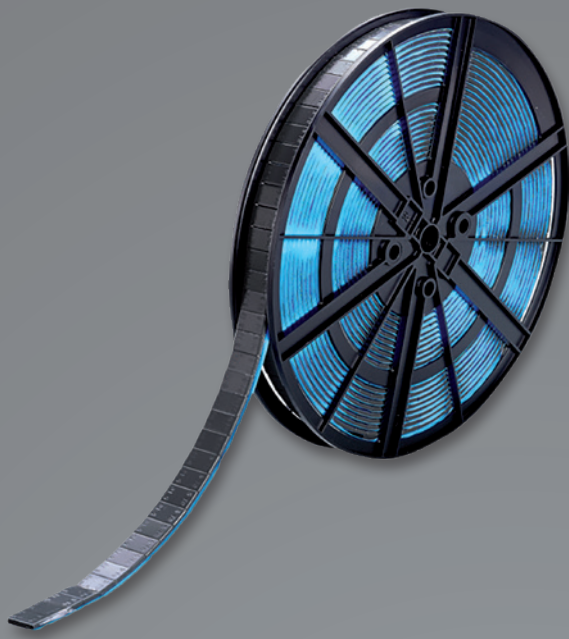

WM číslo: **673.90.56**

390,-

ROLE NALEPOVACÍHO ZÁVAŽÍ »TYP 397RB«

- ▶ Hmotnost 1.000 x 5 g
- ▶ Výška 3,8 mm
- ▶ Materiál prášková ocel
- ▶ Černá barva

WM číslo: **524.32.19**

639,-

GUMOVÉ VENTILY

- ▶ Balení 100 ks