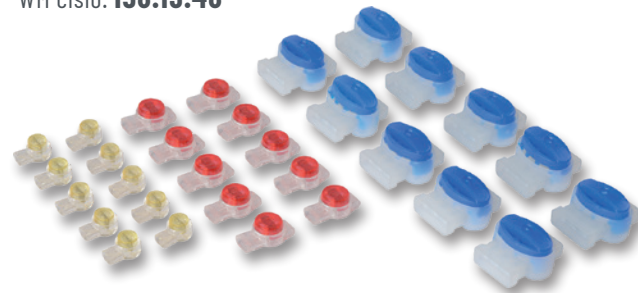

KABELOVÉ KONEKTORY **HERTH+BUSS**

- S gelovou náplní (odolná proti vlhkosti)
- **Obsah sady:**
- 10x žlutá 2pólový, průměr kabelu 0,13 až 0,35 mm²
- 10x červený 3pólový, průměr kabelu 0,13 až 0,35 mm²
- 10x modrý 3pólový, průměr kabelu 0,5 až 2,5 mm²

WM číslo: **158.19.48**

279,-

ADAPTÉR, ZÁSUVKA **HERTH+BUSS**

- Ze 13-pólového na 7-pólový
- DIN / ISO 11446 / 1724 N-Typ
- Plastová
- Délka 52 mm

WM číslo: **146.00.56**