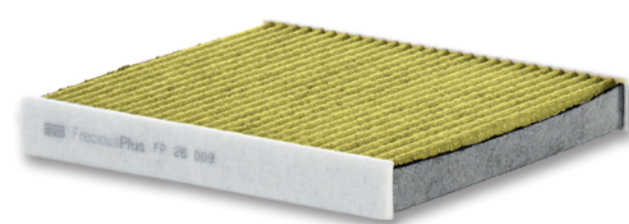

STARTOVACÍ BATERIE »S4«

- 12 V / 44 Ah / 420 A
- Rozměry 175 x 175 x 190 mm

WM číslo: **172.10.24**

1.209,-

STARTOVACÍ BATERIE »EFB S4«

- 12 V / 75 Ah / 730 A
- Rozměry 315 x 175 x 175 mm

WM číslo: **172.10.30**

2.560,-

ŽÁROVKA »PURE LIGHT«

- 12 V / 55 W
- H11

WM číslo: **160.01.78**

139,-

STARTOVACÍ BATERIE »BLUE DYNAMIC«

- 12 V / 95 Ah / 830 A
- Rozměry 306 x 173 x 225 mm

WM číslo: **151.45.23**

2.465,-

STARTOVACÍ BATERIE »BLUE DYNAMIC EFB START-STOP«

- 12 V / 85 Ah / 800 A
- Rozměry 306 x 173 x 225 mm

WM číslo: **151.00.22**

2.985,-

OLEJOVÝ FILTR

- Použití pro vozy Audi / Seat / Škoda / VW
- Srovnávací číslo: 04E 115 561 D

WM číslo: **312.09.77**

109,-

KABINOVÝ FILTR »S AKTIVNÍM UHLÍM«

- Použití pro vozy Audi / Seat / Škoda / VW
- Srovnávací číslo: 1K1 819 653 A

WM číslo: **539.22.56**

149,-

SADA STĚRAČŮ »AEROTWIN«

- KSN AM462S
- Délka 600 / 475 mm
- Multiclip
- Použití pro vozy VAG / BMW / MB

WM číslo: **122.46.20**

339,-

LIST STĚRAČE »TWIN«

WM číslo: **122.08.05**

109,-

ŽÁROVKA »LONGLIFE ECOVISION«

- HIR2
- 12 V / 55 W
- PX22 D
- Extra dlouhá životnost

WM číslo: **159.00.12**

429,-

PRACOVNÍ SVĚTLŮ »LED ECOPRO 20«

- 200 Lumenů
- Silný magnet
- Aku baterie 3,5 h

WM číslo: **147.04.10**

509,-

ADAPTÉR PRO TAŽNÉ ZAŘÍZENÍ »KRÁTKÝ«

- 12 V
- Z 13 pólového na 7 pólový
- Typ DIN / ISO 11446/1724 N

WM číslo: **140.49.20**

79,-

KABINOVÝ FILTR »FRECIUSPLUS«

- Použití pro vozy VW / Audi / MAN / Cupra / Škoda
- Srovnávací číslo: 5Q0819644

WM číslo: **960.23.76**

299,-

STARTOVACÍ BATERIE »PREMIUM«

- 12 V / 61 Ah / 600 A
- Rozměry 242 x 175 x 175 mm

WM číslo: **150.54.23**

1.479,-

SADA OLEJOVÝCH ŠROUBŮ

- 20dílná, použití pro vozy VW
- M14 x 1,5
- Srovnávací číslo: N90 813 201

WM číslo: **388.50.10**

159,-

UNIVERZÁLNÍ PRUŽNÝ DÍL VÝFUKU

- ø 42 / 45 / 48 mm
- Délka pružné části 150 mm
- Se zámkem

WM číslo: **377.60.30**

669,-

SMRŠTOVACÍ SPOJKY