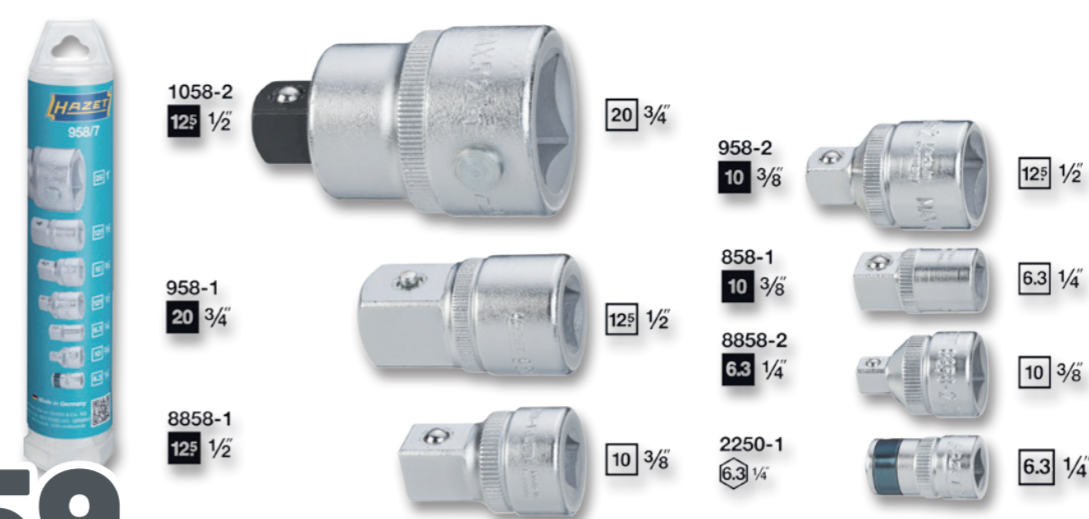

SADA ADAPTÉRŮ »MINIBOX«

- S kuličkovou pojistkou ve čtyřhranu
- V pouzdru

WM číslo: 605.00.78

1.159,-

MAGNETICKÁ MISKA

- ø 150 mm
- K uložení menších předmětů jako např. šrouby atd.
- S magnetem pro upevnění např. na vozík na nářadí, stěny na nářadí, zvedáky atd.

WM číslo: 606.01.78