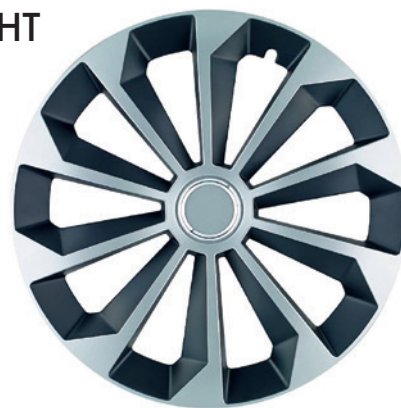

KRYTY KOL

kryty kol

15" stříbrný
MERIDIAN
1 ks

kat. č. 36808368

49 Kč

kryty kol

15" stříbrná/černá
FAME NIGHT
1 ks

kat. č. 36813376