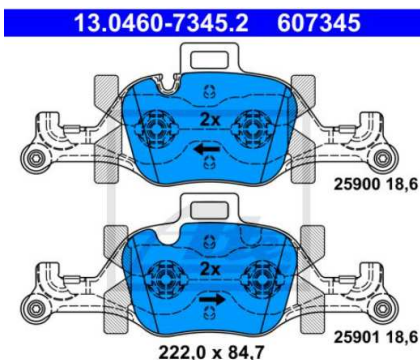

Produktová informace

PI-CZ/SK-No. 15/21

Continental si vás dovoluje informovat o nových produktech na trhu

Značka	ATE
Produktová skupina	Brzdové destičky
Číslo výrobku	13.0460-7345.2
Číslo výrobku krátké	607345

BMW - 3 (G20, G80) 11/18 →									
Sada brzdových destiček, kotoučová brzda									
model	rok výroby	kW	strana	info	ATE objednáací čísla		technické informace	Systém	OE číslo
320 i xDrive	07/19 →	135	přední	pro modely bez	13.0460-7345.2	607345	+ WE - pro snímač opotřebení	ATE	34 11 6 875 396
330 d	07/19 →	195		M-sport brzd paketu			- WK - bez akustické signalizace	ATE	34 11 6 883 469
330 d Mild-Hybrid	11/20 →	210					opotřebení		
330 d Mild-Hybrid xDrive	11/20 →	210							
330 d xDrive	07/19 →	195							
330 e Plug-in-Hybrid	07/19 →	135 - 215							
330 e Plug-in-Hybrid xDrive	07/20 →	135 - 215							
330 i	11/18 →	190							
330 i xDrive	11/18 →	190							