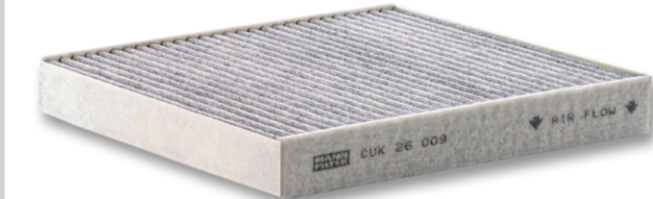

STARTOVACÍ BATERIE »S4 EFB«

- 12 V / 52 Ah / 470 A
- Rozměry 207 x 175 x 190 mm

WM číslo: **172.10.03**

1.399,-

STARTOVACÍ BATERIE »S5«

- 12 V / 77 Ah / 780 A
- Rozměry 278 x 175 x 190 mm

WM číslo: **172.20.07**

2.290,-

KABINOVÝ FILTR »S AKTIVNÍM UHLÍM«

- Použití pro vozy Audi A1 od r.v. 2010 / Seat Ibiza IV od r.v. 2008 / Škoda Fabia II+III, VW Polo (6R) od r.v. 2009
- Srovnávací číslo: 6R0 419 653

WM číslo: **539.07.56**

229,-

STARTOVACÍ BATERIE »SILVER DYNAMIC AGM«

- 12 V / 60 Ah / 680 A
- Rozměry 242 x 175 x 190 mm

WM číslo: **151.96.12**

2.690,-

STARTOVACÍ BATERIE »BLUE DYNAMIC«

- 12 V / 74 Ah / 680 A
- Rozměry 278 x 175 x 190 mm

WM číslo: **151.45.18**

1.990,-

BATERIE LONGLIFE POWER

39,-

WM číslo	Obsah
156.42.28	AAA 4 ks
156.42.44	AA 4 ks

SADA STĚRAČŮ »AEROTWIN«

- KSN A 821 S
- Délka 600 / 600 mm
- Použití pro vozy VW Amarok, T5, T6

WM číslo: **122.00.84**

379,-

SADA STĚRAČŮ »AEROTWIN RETROFIT«

- KSN AR653S
- Délka 650 / 400 mm
- Použití pro vozy Honda CR-V / Hyundai i40, i30 / Kia Rio / Peugeot 206

WM číslo: **122.46.17**

399,-

ZÁSObNÍK HADIC PALIVOVÉHO POTRUBÍ

- Vč. řezáku na hadice
- Obsahuje:
  - 530 mm široký kovový rám
  - 6 kotoučů, každý pojme 7,5 nebo 15 m hadice malého průměru (ø 3,2 mm, 4,0 mm, 6,0 mm, 8,0 mm a 10,0 mm)

WM číslo: **467.01.81**

3.890,-

SADA BRZDOVÝCH DESTIČEK »KOTOUČOVÁ BRZDA«

- Místo instalace přední náprava
- Použití pro vozy VW up! / Seat Mii / Škoda Citigo
- Srovnávací číslo: 1J0 698 151

WM číslo: **955.00.42**

490,-

LED PRACOVNÍ SVĚTLŮ »ECOPRO 61 SLIM«

- S 270° světelným modulem
- 3 světelné režimy 500, 250, 50 lumenů
- Spot se 140 lumeny
- Dlouhá životnost baterie až 20 hodin

WM číslo: **147.04.13**

675,-

DÍLENSKÝ BALÍČEK »ŽÁROVKA H7 STANDARD«

- 12 V 55 W PX26d
- Obsahuje 10 kusů
- Žárovky lze jednotlivě vyjmout

WM číslo: **159.90.99**

509,-

PRUŽNÝ DÍL VÝFUKU »VLNOVEC«

- Délka pružného dílu 100 ml
- Vnitřní průměr 42 / 45 / 48 mm

WM číslo: **377.60.02**