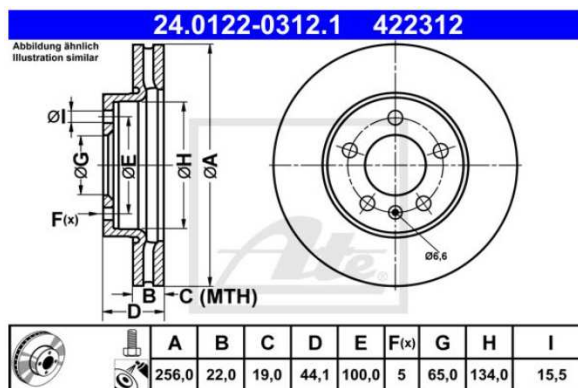

Produktová informace

PI-CZ/SK-No. 16/21

Continental si vás dovoluje informovat o nových produktech na trhu

Značka	ATE
Produktová skupina	Brzdový kotouč
Číslo výrobku	24.0122-0312.1
Číslo výrobku krátké	422312

SKODA - KAMIQ (NW4) 07/19 →

Brzdový kotouč

model	rok výroby	kW	strana	info	ATE objednací čísla	technické informace	rozměry	Výrobce	OE číslo
1.0 TGI CNG	11/19 →	66	přední	+PR 1ZG	24.0122-0312.1 422312	Vnější průměr	256,0 mm	VAG	2H6 615 301
1.0 TSI	07/19 →	70 - 85				Tloušťka kotouče	22,0 mm		
1.5 TSI	07/19 →	110				Minimální tloušťka (v mm)	19,0 mm		
1.6 SRE	07/19 →	81				Typ brzdového kotouče	větráno		
1.6 TDI	07/19 →	70 - 85							