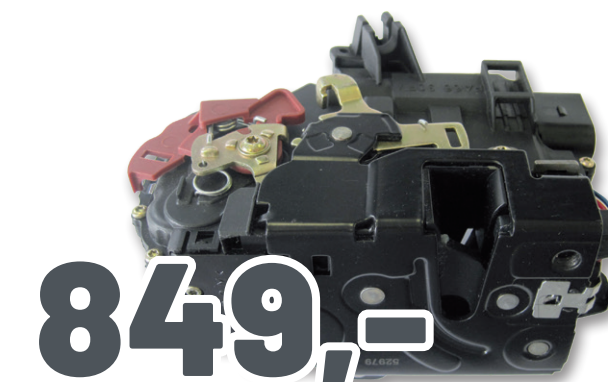

ZÁMEK DVEŘÍ

- Použití pro vozy VAG
- Od r. v. 2004
- Pro vozidla s centrálním zamykáním

849,-

WM číslo	Montovací strana	Srovnávací číslo
319.92.80	Vpředu vlevo	3D1 837 015
319.92.81	Vpředu vpravo	3D1 837 016

SADA POJISTEK »Mini«

- 12dílná
- S montážním nástrojem

WM číslo: **149.99.11**