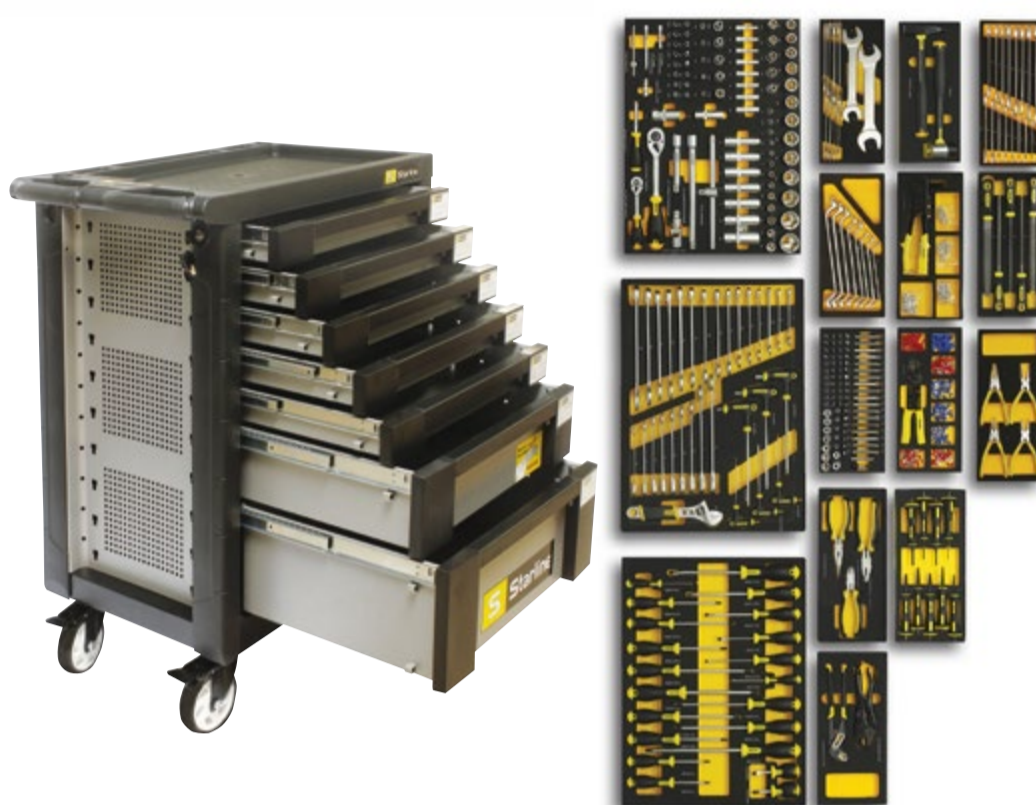

NOVOY STARLINE VOZIK2 | **12 990 Kč**
Běžná cena: 19 055 Kč

Vybavený montážní vozík – 278 ks

FORCE