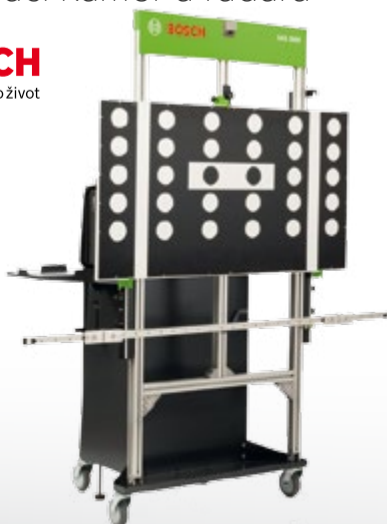

BOSCH DAS 3000 S20, pro kalibraci kamer a radarů

BOSCH
Stvořeno pro život

DG BO0684300109 | **221 900 Kč**
Běžná cena: 252 230 Kč