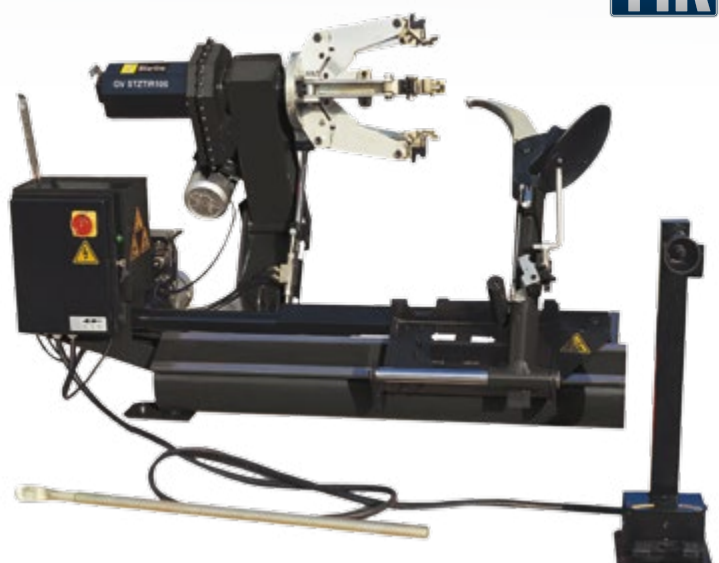

PNEUSERVIS – ZOUVAČKY

Zouvačka pro nákladní vozidla
STARLINE

S Starline
Automotive solution

TOP CENA!

TIR

GV STZTIR100 | **69 900 Kč**
Běžná cena: 91 688 Kč

Automatická zouvačka
RAVAGLIOLI 6441

RAV
Ravaglioli