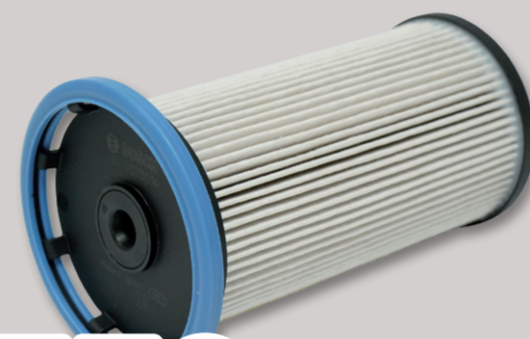

PALIVOVÝ FILTR

- Použití pro vozy Audi A3 (8V...) od r. v. 2012, Q2, Q3 / VW Golf VII, Tiguan, Touran
- Srovnávací číslo: 500 127 177

WM číslo: 539.11.60