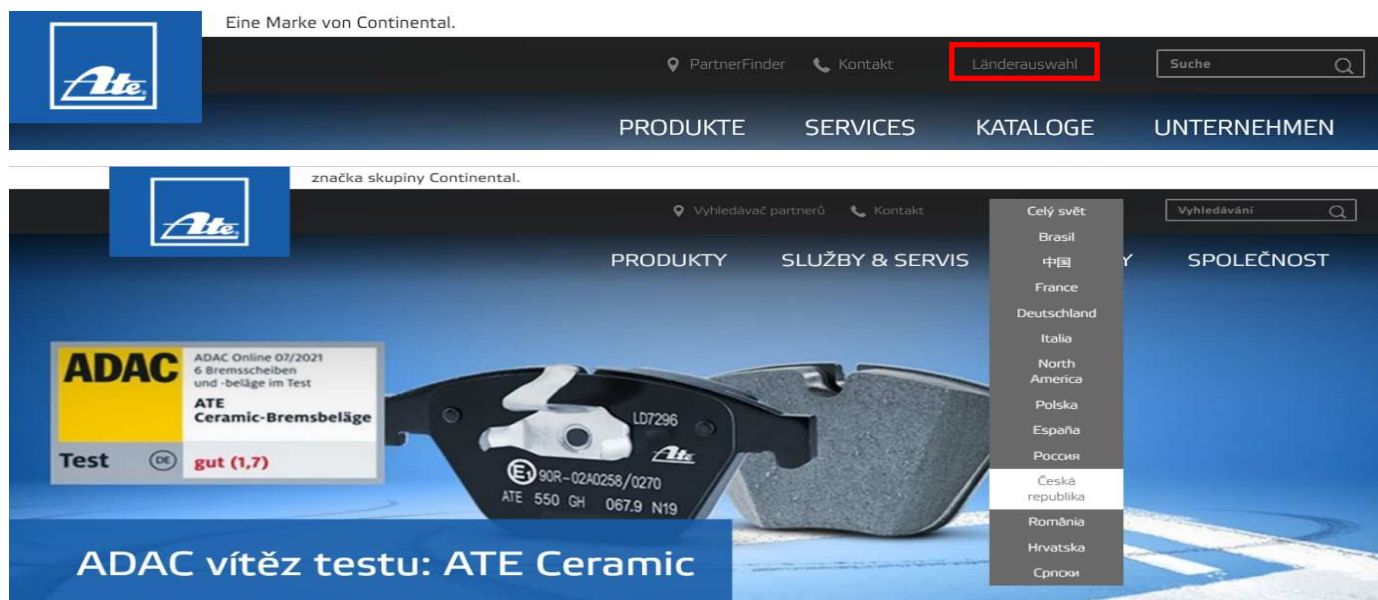

Produktová informace

PI-CZ/SK-No. 17/21

Continental si vás dovoluje informovat o spuštění ATE webových stránek v českém jazyce

S radostí si dovoluujeme oznámit, že byly spuštěny ATE webové stránky v českém jazyce. Společně s českou mutací byly ATE webové stránky spuštěny i chorvatsky, srbsky, rusky a rumunsky.

Jak se k nám dostanete?

Ve svém webovém prohlížeči zadejte adresu našeho mateřského webu - **www.ate.de**.

V horní nabídkové liště stačí kliknout na výběr země - **Länderauswahl** a vybrat **Českou republiku**. Přístup na naše stránky je možný z jakéhokoli mobilního zařízení, a to stejným postupem.