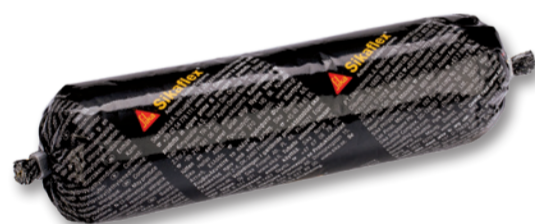

PRÉMIOVÉ LEPIDLO NA ČELNÍ SKLO

»SikaTack® PRO«

Sika

- Bezpečný čas odjezdu 30 minut
- Vhodné pro aplikace s černým základním nátěrem i bez něj
- Vše v jednom
- OEM kvalita
- Balení 400 ml

WM číslo: **582.44.54**