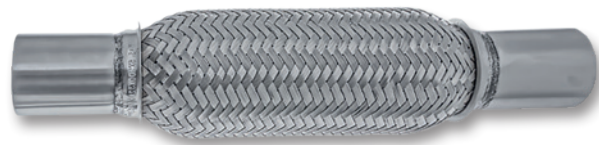

PRUŽNÝ DÍL VÝFUKU, VLNOVEC

- Průměr 45 mm
- Celková délka 320 mm
- Délka pružného dílu 200 mm

WM číslo: **377.93.14**