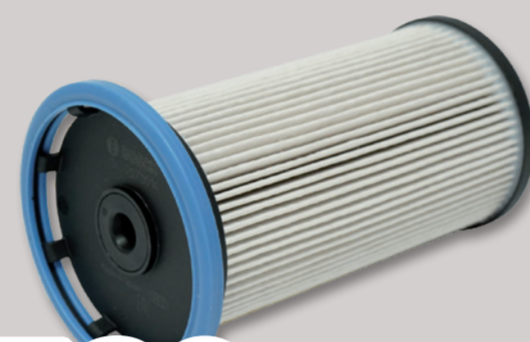

PALIVOVÝ FILTR

- Použití pro vozy Audi A3 (8V...) od r. v. 2012, Q2, Q3 / VW Golf VII, Tiguan, Touran
- Srovnávací číslo: 500 127 177

WM číslo: **539.11.60**