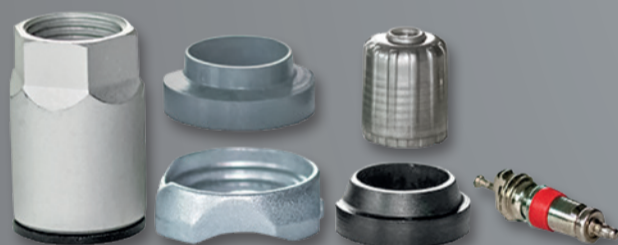

VÍCEÚČELOVÉ MAZIVO

- Pro všeobecné mazání strojů v automobilovém průmyslu, užitkových vozidel a stavebních strojů
- Teplotní rozsah -30 °C až +120 °C

Specifikace:

- DIN 51 502; KP 2 K-30

WM číslo: **597.66.66**

repstar

64,-

VYVAŽOVACÍ PRÁŠEK

»Typ 504«

- Pro rychlé, snadné a účinné vyvážení pneumatik nákladních automobilů a autobusů
- Nezpůsobuje poškození nebo opotřebení pneumatik a ráfků
- Kompatibilní s TPMS snímači
- Objem 8 kg

WM číslo: **518.31.05**

HOFMANN®
POWER WEIGHT

1.240,-

WM číslo	Označení	Cena
518.31.06	Odměrka	39,-
518.31.07	Vičko ventilu	440,-
518.31.08	Vložka ventilu	590,-

*Uvedená cena je za 100 ks

REGÁL NA PNEUMATIKY

Marc Kleck
Lagertechnik - Ladenbau

- Pozinkovaný
- Vyztužené vazníky
- Ukládání a vykládání pneumatik na obou stranách
- Výškově nastavitelné police po 25 mm
- Lze kombinovat s regály o hloubce 400 mm
- Počet polic 3
- Nosnost police až 150 kg
- Nosnost pole 1.300 kg
- Rozměry (V x Š x H) 2.000 x 1.500 x 400 mm

WM číslo	Označení	Cena
693.27.71	Základní regál	3.390,-
693.27.72	Přídavná police (modul)	2.390,-

SADA KLÍČŮ NA STAVĚCÍ MATICE

»9dílná«

- Se zářezy, čepy na vnější straně
- K utažení a uvolnění stavěcích matic se zářezy DIN 981 na hřídelích a upínacích nebo stahovacích pouzdrech
- Minimální prostorové nároky v okolí matice
- Tenké provedení
- Možné momentově přesné utažení
- Pracovní rozsah KM4 až KM12 (matice s kuličkovým ložiskem)

WM číslo: **615.01.85**

KSTOOLS

5.330,-

SERVISNÍ SADA »univerzální«

- Pro 97 % všech kovových dřívků ventilů na trhu TPMS

WM číslo: **522.54.55**

HOFMANN®
POWER WEIGHT

49,-

UNIVERZÁLNÍ TPMS SENZORY

repstar

WM číslo	Ventil
522.21.50	Kovový ventil stříbrný
522.21.51	Gumový ventil
522.21.52	Kovový ventil černý
522.21.53	Kovový ventil titanový

529,-

KOVOVÉ VENTILY

- Délka ventilu 42 mm
- Balení 100 ks