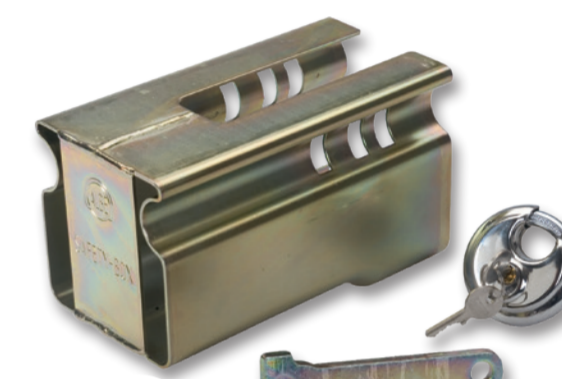

OCHRANA PŘED KRÁDEŽÍ »Bezpečnostní zámek - box«

- Vč. diskového zámku

WM číslo: **343.26.89**