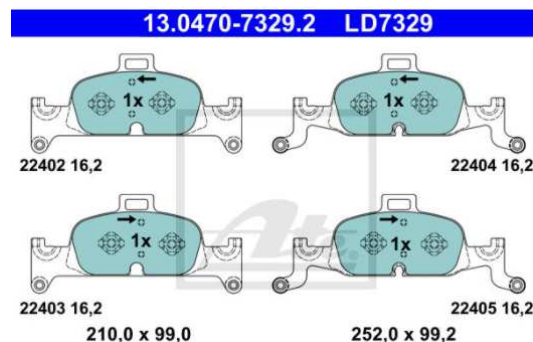

## Produktová informace

PI-CZ/SK-No. 01/22

Continental si vás dovoluje informovat o nových produktech na trhu

Značka	ATE
Produktová skupina	Brzdové destičky Ceramic
Číslo výrobku	13.0470-7329.2
Číslo výrobku krátké	LD7329

### AUDI - A4 B9 (8W2, 8WC) 05/15→

Sada brzdových destiček, kotoučová brzda

model	rok výroby	kW	strana	info	ATE objednáací čísla	technické informace	Systém	OE číslo
2.0 TDI quattro	01/16→	100 - 140	přední	+PR 1LE; +PR 1LF	13.0470-7329.2 LD7329	+ WE - pro snímač opotřebenění	ATE	8W0 698 151 L
2.0 TFSI Mild Hybrid quattro	11/18→10/19	185		+PR 1LG; +PR 1LH		- WK - bez akustické signalizace opotřebenění	ATE	8W0 698 151 AQ
2.0 TFSI quattro	01/16→	183 - 185				řada Ceramic		
3.0 TDI quattro	05/15→08/18	160 - 200						
3.0 TDI Mild Hybrid	07/19→	100						
3.5 TDI Mild Hybrid	07/19→	120						
3.5 TFSI Mild Hybrid	12/18→11/19	110						
4.0 TDI quattro	09/15→11/19	140						
4.0 TFSI Mild Hybrid	05/17→	140 - 150						