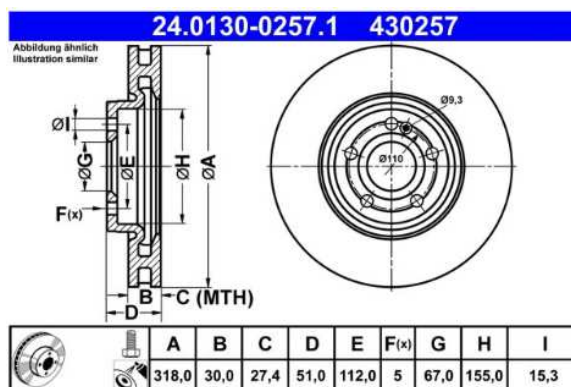

Produktová informace

PI-CZ/SK-No. 05/22

Continental si vás dovoluje informovat o nových produktech na trhu

Značka	ATE
Produktová skupina	Brzdové kotouče
Číslo výrobku	24.0130-0257.1
Číslo výrobku krátké	430257

MERCEDES-BENZ - A-CLASS (W177) 03/18→

Sada brzdových kotoučů									
model	rok výroby	kW	strana	info	ATE objednací čísla		technické informace	Systém	OE číslo
A 220	07/18→	140	přední	pro vozy bez AMG	24.0130-0257.1	430257	Ø 318		A 247 421 07 12
A 220 4-matic	07/18→10/19	140		paketu a sportovního			tloušťka kotouče [mm] 30		
A 220 d	11/18→	140		brzdového systému			min. tloušťka kotouče [mm] 27.4		
A 220 d 4-matic	10/19→	140					ventilovaný kotouč		