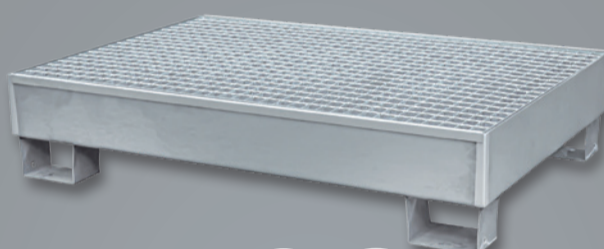

5.590,-

ROZPÍNACÍ PŘÍPRAVEK NA POUZDRA LOŽISKA KOLA »1/2"«

- Vnitřní čtyřhran, 12,5 mm
- Pevný otočný profil
- Použití pro vozy Renault / Peugeot / Citroen / VW Golf 7 / Seat Leon 3
- Zástrčný šteft rozměr 5 x 7 mm
- Délka 49 mm

WM číslo: **606.01.69**