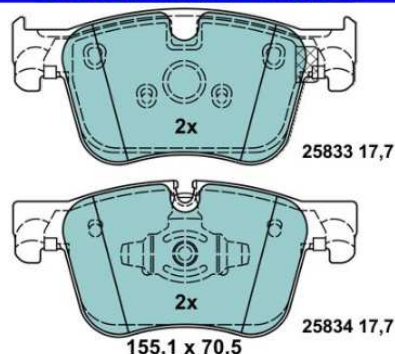

Produktová informace

PI-CZ/SK-No. 06/22

Continental si vás dovoluje informovat o nových produktech na trhu

Značka	ATE
Produktová skupina	Brzdové destičky Ceramic
Číslo výrobku	13.0470-7339.2
Číslo výrobku krátké	LD7339

13.0470-7339.2 LD7339

CITROËN - BERLINGO (ER_, EC_) 06/18→

Sada brzdových destiček, kotoučová brzda

model	rok výroby	kW	strana	info	ATE objednací čísla		technické informace	Systém	OE číslo
1.2 PureTech 110	06/18→	81	přední	Pro brzdový kotouč průměr [mm]: 304	13.0470-7335.2	LD7335	+ WE - pro snímač opotřebení	ATE	16 231 623 80
1.2 PureTech 130	11/19→	96					- WK - bez akustické signalizace opotřebení	ATE	16 369 254 80
1.5 BlueHDi 100	06/18→	75					řada Ceramic		16 781 684 80
1.5 BlueHDi 130	06/18→	96							
1.5 BlueHDi 75	06/18→	56							
e-Berlingo	07/21→	100							

CITROËN - C4 SPACETOURER (3D_) 04/18→

CITROËN - C5 AIRCROSS 11/18→

DS - DS 7 Crossback (J_) 09/17→

OPEL - GRANDLAND / GRANDLAND X (A18, P1UO) 06/17→

PEUGEOT - 508 II (FB_, FH_, F3_) 09/18→

PEUGEOT - 3008 SUV (MC_, MR_, MJ_, M4_) 05/16→

PEUGEOT - 5008 II (MC_, MJ_, MR_, M4_) 12/16→

PEUGEOT - RIFTER 09/18→

TOYOTA - PROACE CITY VERSO MPV 10/19→

Produktový QR kód
Online katalog Continental

Webový odkaz:

<https://web.tecalliance.net/continental/cs/home>