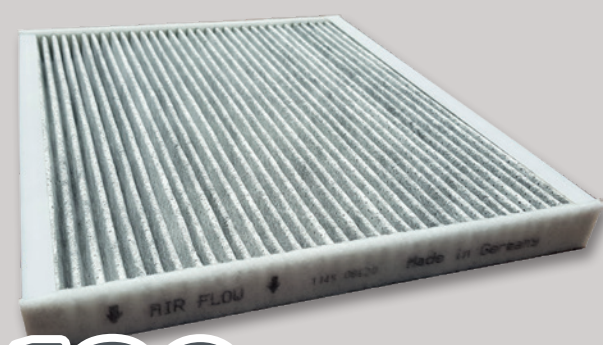

KABINOVÝ FILTR »s aktivním uhlím«

- Použití pro vozy Opel Adam, Corsa D+E
- Srovnávací číslo: 55702456

WM číslo: **315.80.41**