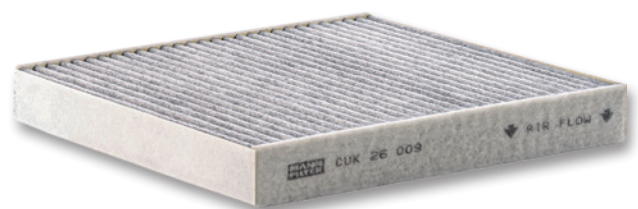

STARTOVACÍ BATERIE »Start-Stop AGM«

- 12 V / 70 Ah / 760 A
- Rozměry 278 x 175 x 190 mm

WM číslo: **150.53.01**

3.190,-

STARTOVACÍ BATERIE »Excell«

- 12 V / 50 Ah / 450 A
- Rozměry 207 x 175 x 190 mm

WM číslo: **150.55.14**

1.390,-

STARTOVACÍ BATERIE PRO MOTOCYKLY »Bike«

- 12 V / 4 Ah / 50 A
- Rozměry 120 x 70 x 95 mm

WM číslo: **150.60.21**

439,-

SADA SPOJOVACÍCH TRUBEK PRO VÝFUKOVÝ SYSTÉM

- 7dílná

WM číslo: **377.95.24**

539,-

SADA TĚSNĚNÍ

- 5dílná
- Použitelné pro potrubí, olejové vany, čerpadla atd.
- Velikost A4

WM číslo: **430.05.62**

229,-

Množství	Těsnicí deska	Teplotní odolnost	Síla
1x	AFM 22	+ 400 °C	1,20 mm
1x	AFM 37/8	+ 300 °C	0,50 mm
1x	AFM 37/8	+ 300 °C	1,00 mm
1x	Reinzoloid FS 53	+ 120 °C	0,50 mm
1x	Reinzoloid FS 53	+ 120 °C	1,00 mm

SADA UNIVERZÁLNÍCH MANŽET »BIG BOX«

- 12x univerzální manžeta
- Včetně mazacího tuku na klouby a spony
- Plně rozšířitelné

WM číslo: **465.90.33**

1900,-

STARTOVACÍ BATERIE »Blue Dyna«

- 12 V / 74 Ah / 680 A
- Rozměry 278 x 175 x 190 mm

WM číslo: **151.45.18**

2.390,-

STARTOVACÍ BATERIE »Blue Dynamic EFB«

- 12 V / 60 Ah / 640 A
- Rozměry 242 x 175 x 190 mm

WM číslo: **151.00.10**

2.690,-

BATERIE »Energy«

- Alkalický mangan
- Balení obsahuje 24 ks

WM číslo: **156.42.03**

180,-

WM číslo	Označení
156.42.03	Mikrotužkové AAA
156.42.04	Mignon AA

SADA ŽÁROVK »RacingVision GT200«

- H7 / 12 V
- Až o 200 % jasnější světlo
- Sada 2 ks

WM číslo: **159.08.85**

590,-

ŽÁROVKA H4 »Vision«

- 12 V / 55 W
- O 30 % více světla

WM číslo: **159.24.50**

39,-

H4 LED ŽÁROVKA »Ultinon Pro600 HL«

- Automobilové LED žárovky od Lumileds
- + 0 230 % jasnější světlo
- 5.900 K čisté bílé světlo
- Životnost až 3.000 hodin

WM číslo: **159.22.20**

Není schváleno pro provoz na pozemních komunikacích v ČR

2.190,-

STARTOVACÍ BATERIE »Powerblock Ultra«

- 12 V / 80 Ah / 740 A
- Rozměry 315 x 175 x 175 mm

WM číslo: **152.17.05**

1.690,-

KABINOVÝ FILTR »s aktivním uhlím«