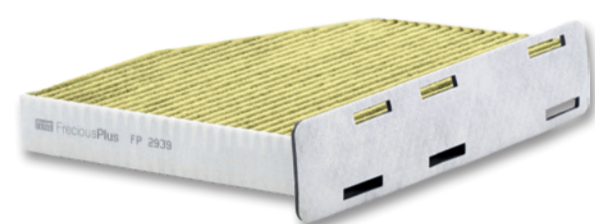

KABINOVÝ FILTR

»FreciousPlus«

- Použití pro vozy VW / Audi / Škoda
- Srovnávací číslo: 1K0819644B

WM číslo: **960.23.94**