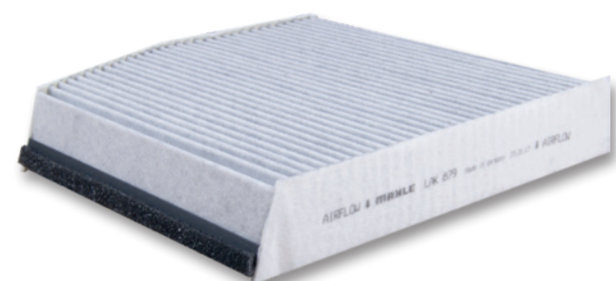

KABINOVÝ FILTR

»FreciousPlus«

- Použití pro vozy MB třídy A (W176), třídy B (W246), CLA, GLA
- Srovnávací číslo: 246 830 00 18

WM číslo: **311.10.05**