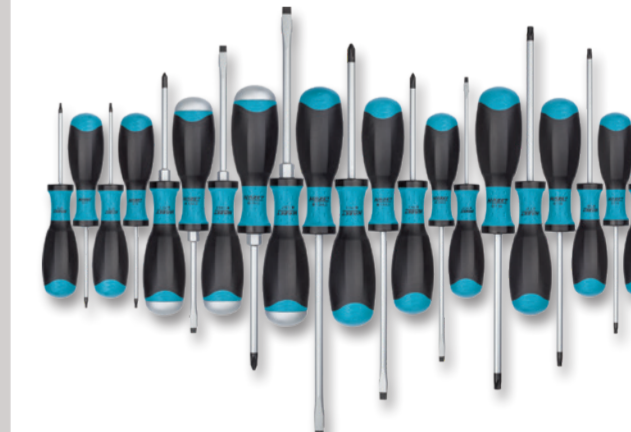

VÍCEČELOVÉ LEPIDLO

»SIKAFLEX®-260N«

- Široký rozsah adheze
- Dobrá zpracovatelnost
- Krátký odtrh
- Dobrá stabilita
- Aplikace za studena
- Ruční i strojní zpracování
- Černá barva
- Objem 300 ml

WM číslo: 582.44.04

309,-

KRYCÍ FÓLIE STANDARD

- Dobrá přilnavost ke karoserii
- Šířka 4 m
- Délka 150 m
- Tloušťka 9µ

WM číslo: 573.52.90

780,-

BRUSNÉ PODLOŽKY

- Velmi flexibilní
- Lze použít na obou stranách
- Obsah 10 kusů

WM číslo	Zrnitost	Barva	Cena
560.00.86	Jemné	Hnědá	159,-
560.00.87	Mikrojemné	Fialová	159,-
560.00.88	Superjemné	Zelená	159,-

SADA KOVANÝCH HLAVIC NA HLINÍKOVÉ DISKY »1/2"«

1. 5dílná sada
   - S ochranným plastovým potahem
   - Zabraňuje poškození hliníkových disků při utahování
2. **Obsahuje:**
3. 15 mm hlavice
   - 17 mm hlavice
   - 19 mm hlavice
   - 21 mm hlavice
   - 22 mm hlavice

WM číslo: 603.00.96

590,-

UNIVERZÁLNÍ ČISTIČÍ PROSTŘEDEK

- Odstraňuje nálepky, zbytky lepidla atd.
- Ideální pro okna a lakované povrchy
- Dlouhotrvající rozpustnost
- Není korozivní
- Ideální pro auto a domácnost
- Objem 500 ml

WM číslo: 565.21.25

199,-

UTĚRKA Z MIKROVLÁKNA »Basic«

- Rozměry 38 cm x 38 cm
- Barva šedá
- Obsahuje 4 utěrky

WM číslo: 568.00.16

59,-

VÝKONNÝ ČISTIČÍ KOTOUČ »SCOTCH-BRITE™ ROLOC™«

- Hrubý plastový kartáč s brusnými zrny na povrchu
- Pro snadné odstraňování nátěrů, zbytků lepidla, nátěrových hmot, koroze, oxidovaných vrstev a dalších usazenin na plochách obrobků
- Ø 50,8 mm

WM číslo: 567.69.37

134,-

ZAVÍRACÍ NŮŽ

- Délka čepele 86 mm
- Hliníkové pouzdro rukojeti
- Čepel vyrobena z vysoce kvalitní nerezové oceli
- Vč. nylonového pouzdra

WM číslo: 603.18.40

239,-

1/2" PNEUMATICKÝ RÁZOVÝ UTAHOVÁK »MINI«

- Max. povolovací moment 1.000 Nm
- Max. utahovací moment 610 Nm
- Vícestupňový pravý/levý chod
- Včetně závesného zařízení
- Hmotnost 1,45 kg

WM číslo: 603.24.08

2.079,-