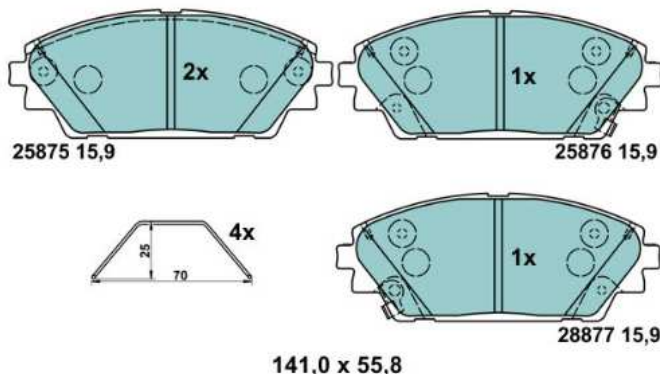

Produktová informace

PI-CZ/SK-No. 02/23

Continental si vás dovoluje informovat o nových produktech na trhu

Značka	ATE
Produktová skupina	Brzdové destičky řada Ceramic
Číslo výrobku	13.0470-5658.2
Číslo výrobku krátké	LD5658

13.0470-5658.2 LD5658

MAZDA - CX-30 (DM) 04/19→

Sada brzdových destiček, kotoučová brzda

model	rok výroby	kW	strana	info	ATE objednací čísla	technické informace	Systém	OE číslo
1.8 SKYACTIV-D	07/19→	85	přední		13.0470-5658.2 LD5658	+ akustické varovné kontakty	Akebono	B4Y0-33-28ZB
1.8 SKYACTIV-D AWD	07/19→	85				ATE Ceramic		BHY1-33-28ZA
e-SKYACTIV-X M Hybrid	06/21→	137						
SKYACTIV-G M Hybrid	07/19→	90 - 110						

MAZDA - CX-3 (DK) 01/15→

MAZDA - 3 Saloon (BM_, BN_) 09/13→12/19

MAZDA - 3 (BM, BN) 07/13→

MAZDA - 3 Hatchback Van (BM) 04/15→05/16

Produktový QR kód
Online katalog Continental

Webový odkaz:

<https://web.tecalliance.net/continental/cs/home>