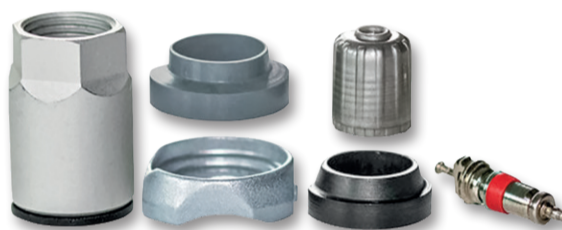

SERVISNÍ KIT
»UNIVERZÁLNÍ«

- Pro 97 % všech kovových ventilů na trhu TPMS

WM číslo: 522.54.55